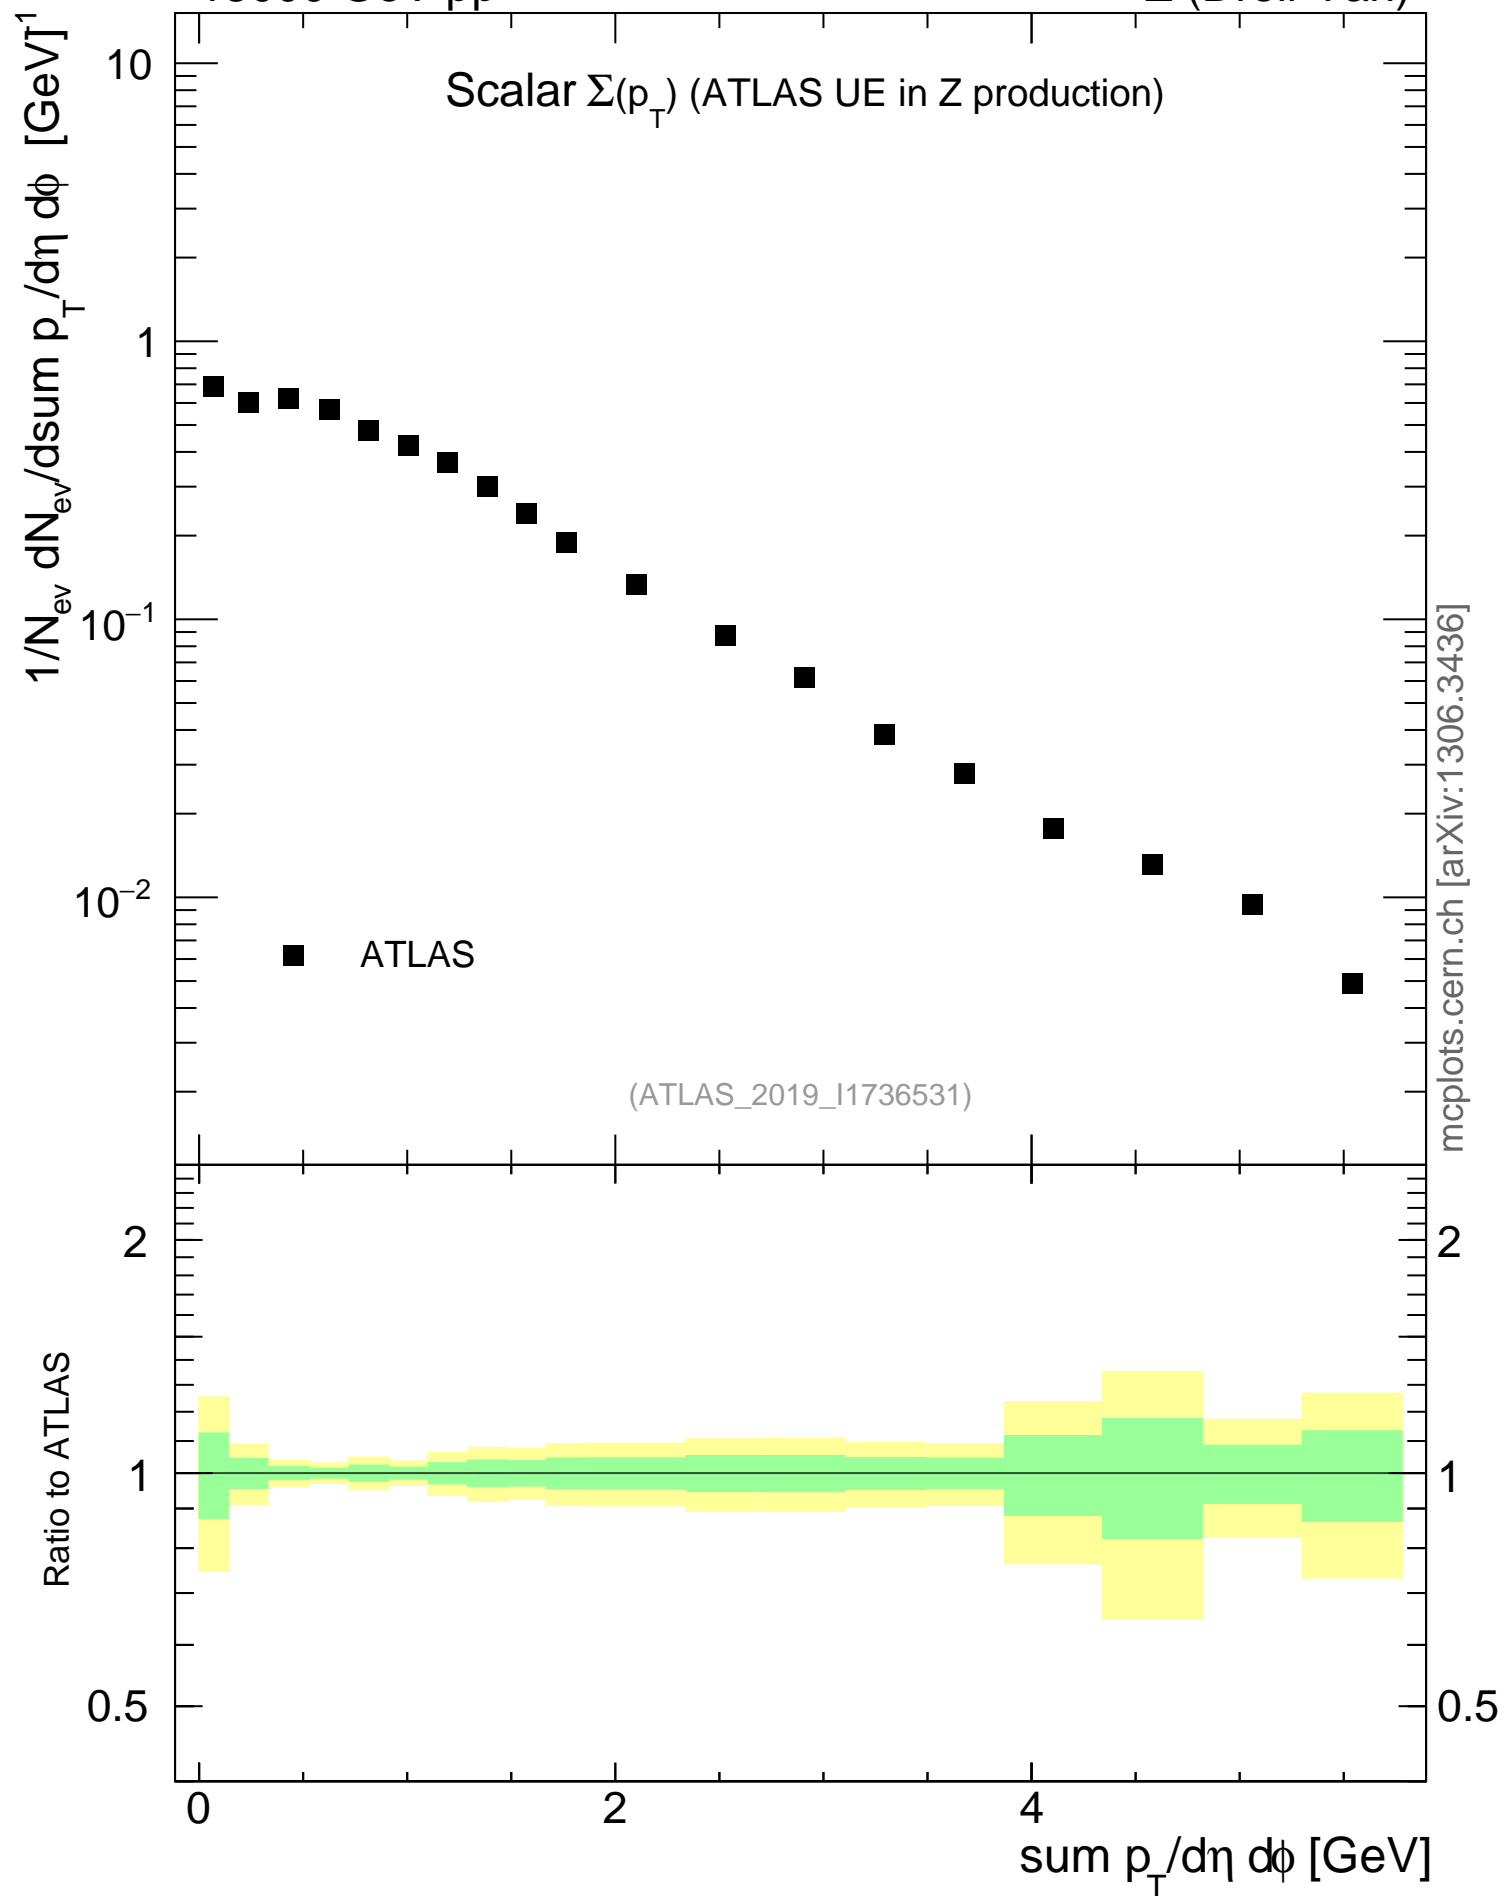

13000 GeV pp

Z (Drell-Yan)

mcplots.cern.ch [arXiv:1306.3436]