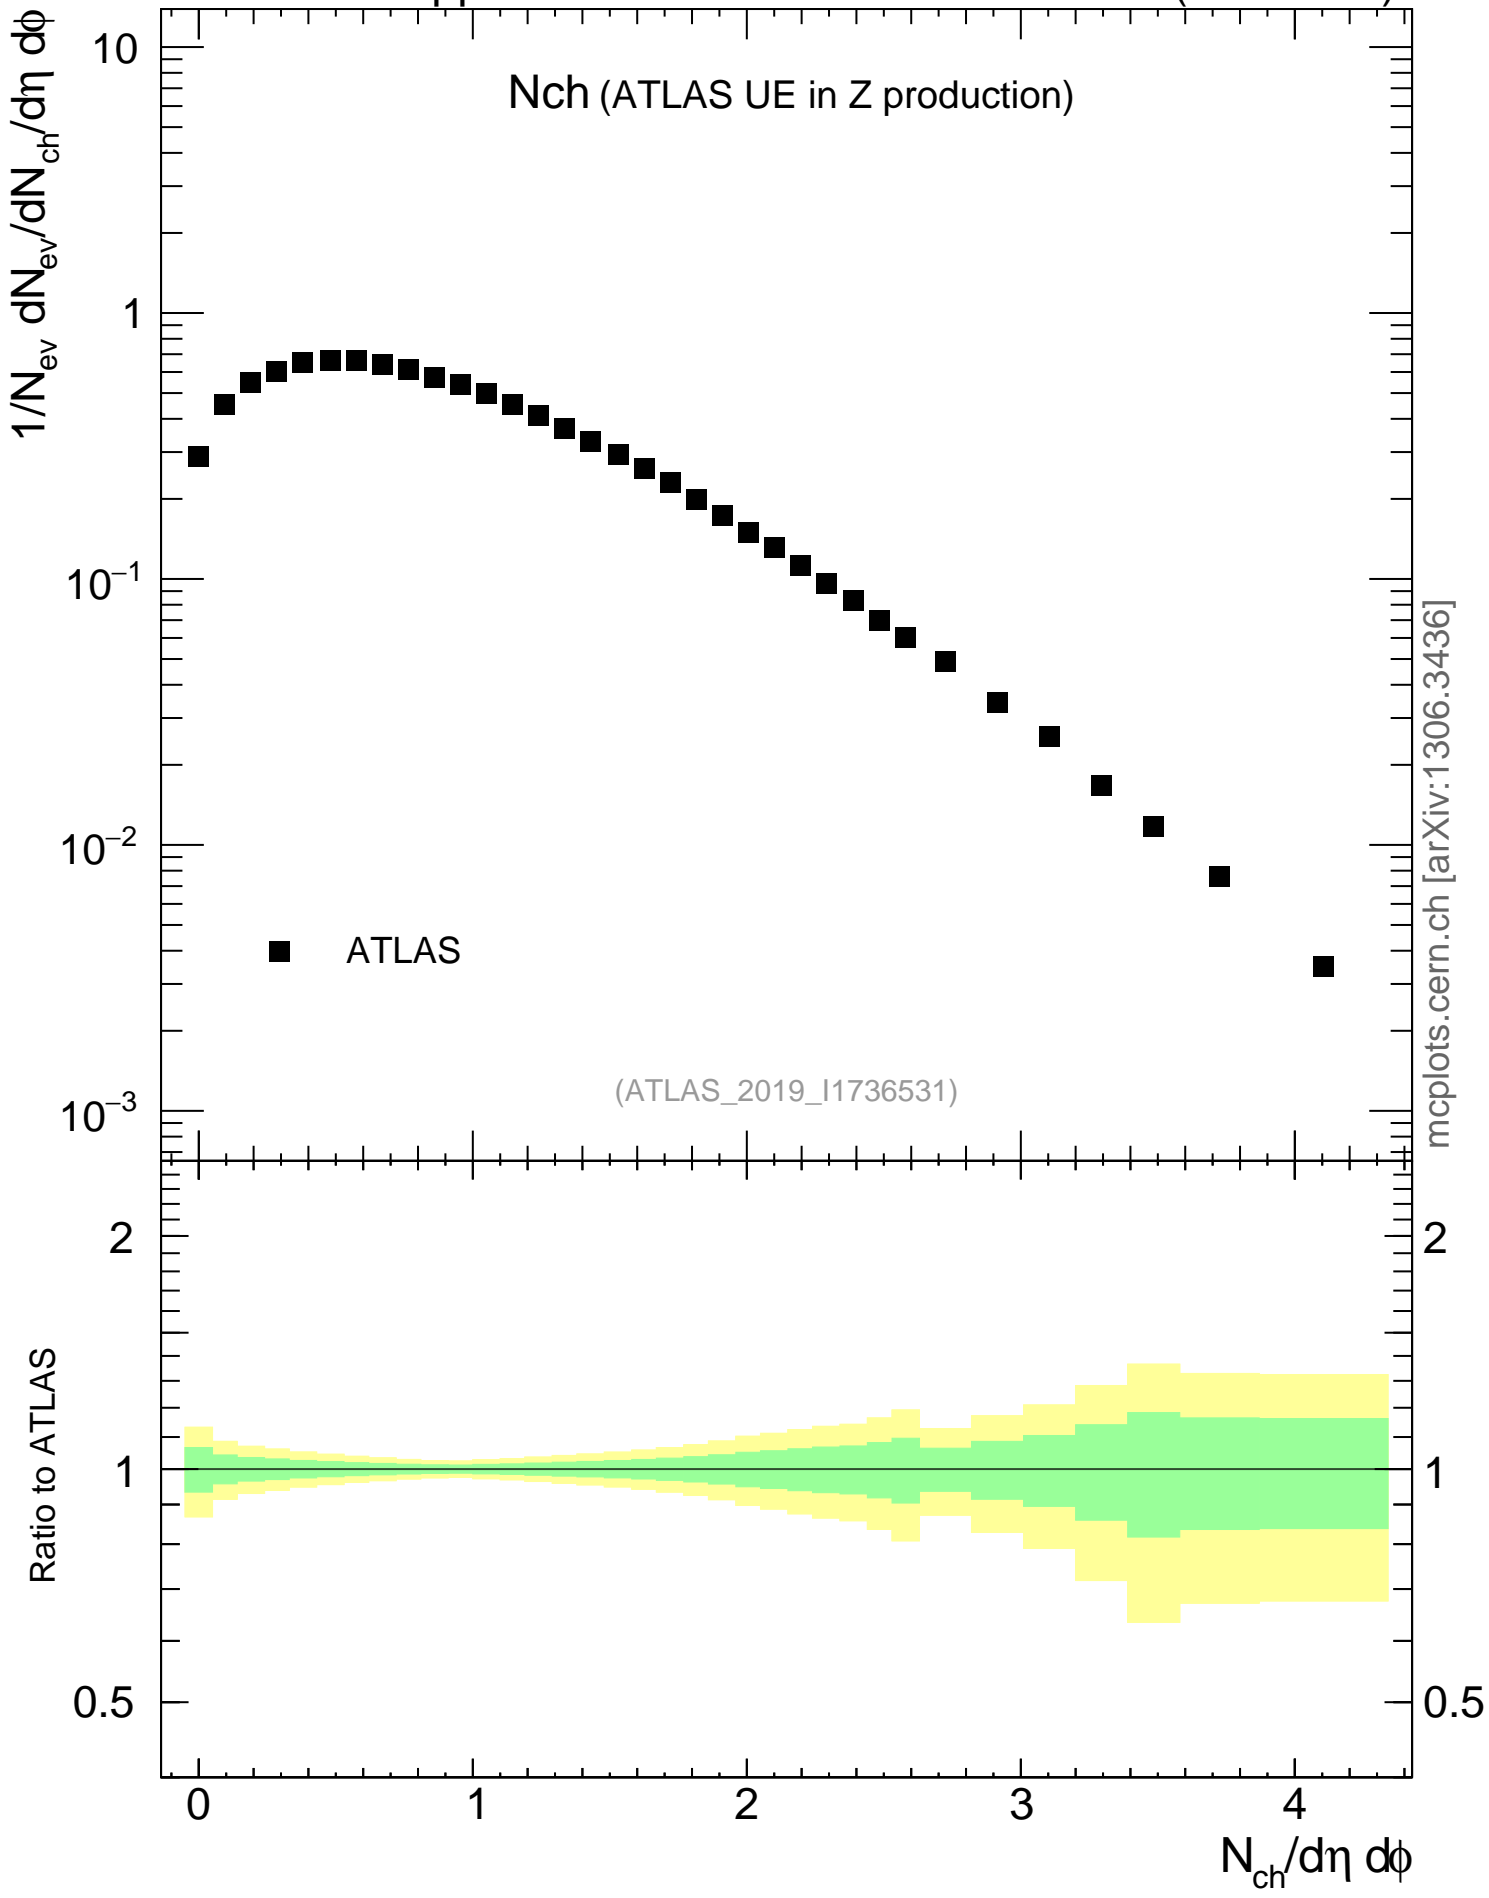

13000 GeV pp

Z (Drell-Yan)

mcplots.cern.ch [arXiv:1306.3436]