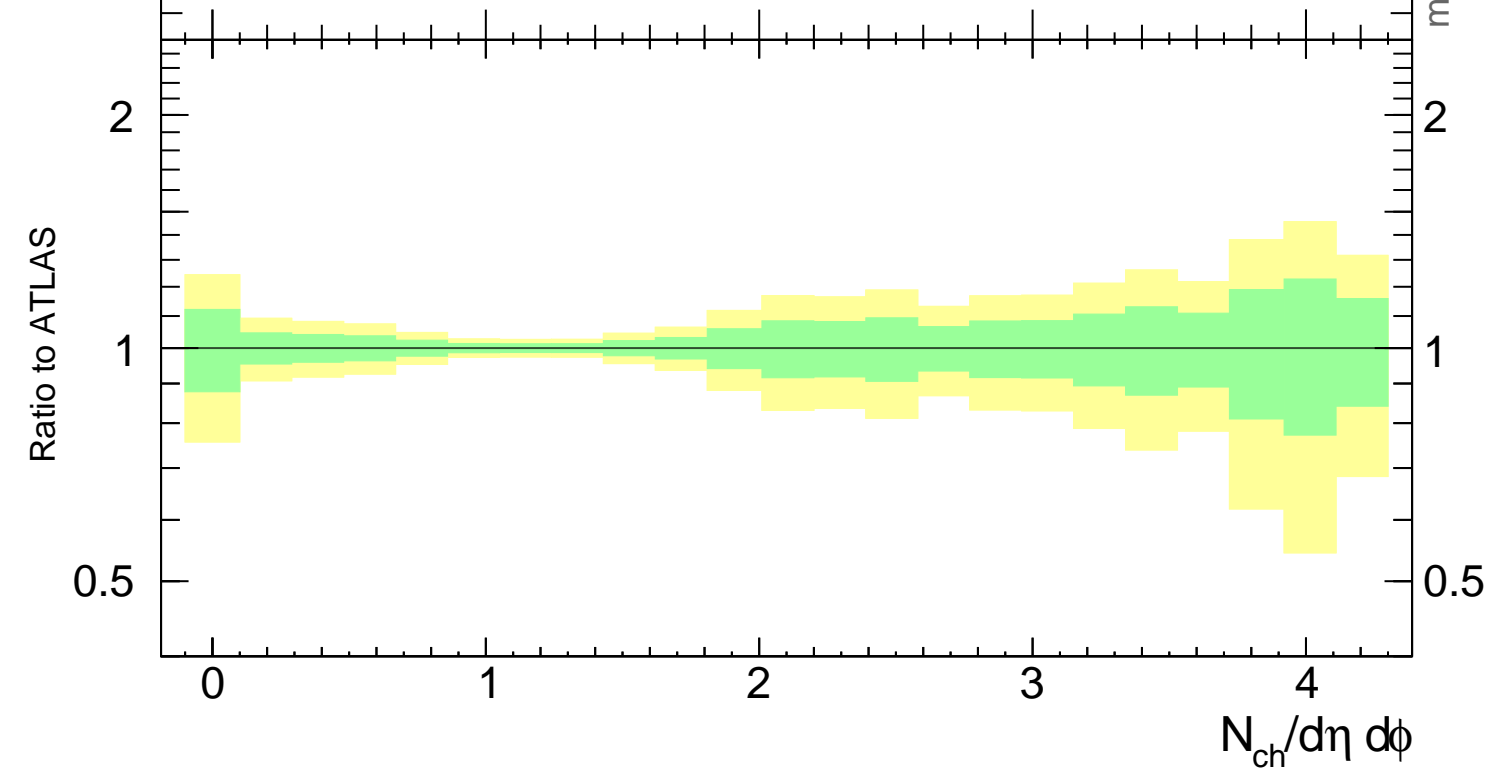

13000 GeV pp

Z (Drell-Yan)

mcplots.cern.ch [arXiv:1306.3436]