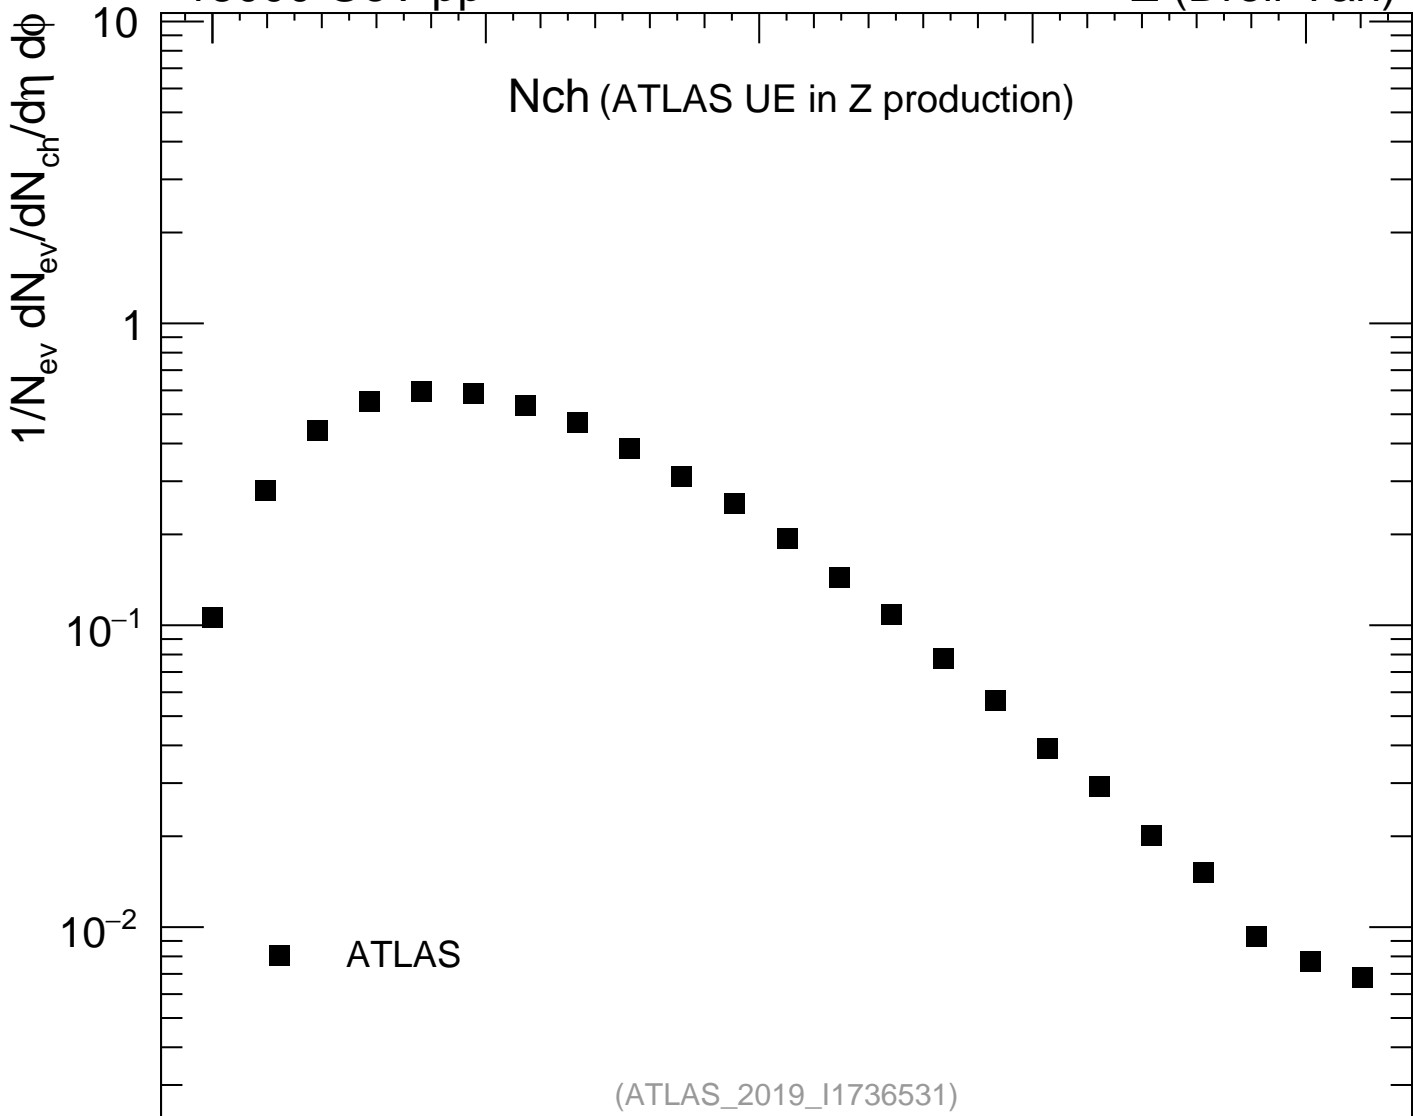

13000 GeV pp

Z (Drell-Yan)

mcplots.cern.ch [arXiv:1306.3436]