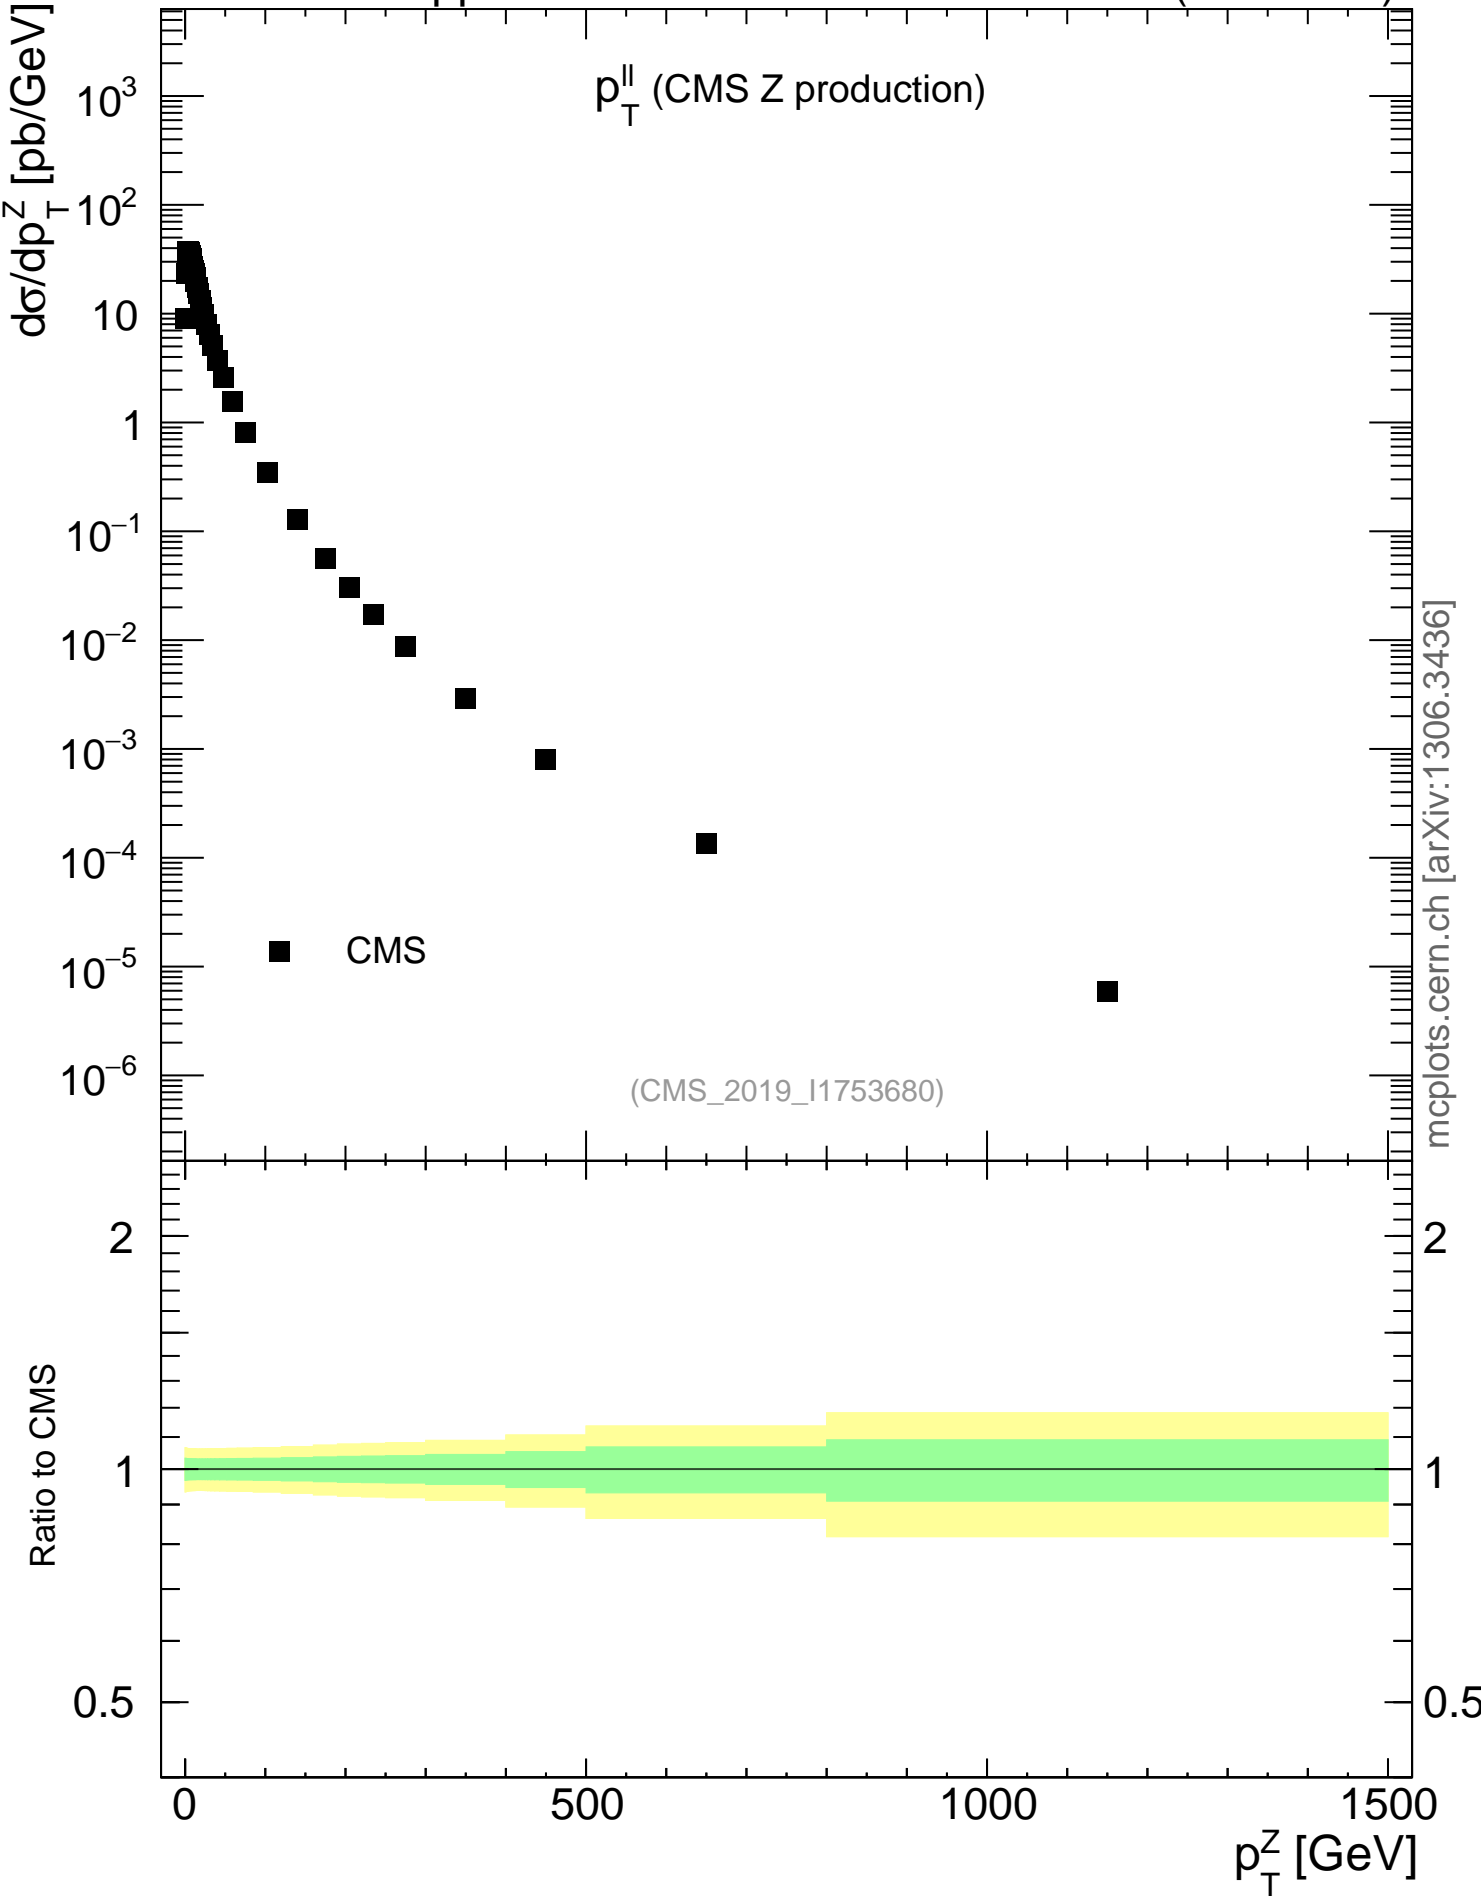

13000 GeV pp

Z (Drell-Yan)

mcplots.cern.ch [arXiv:1306.3436]