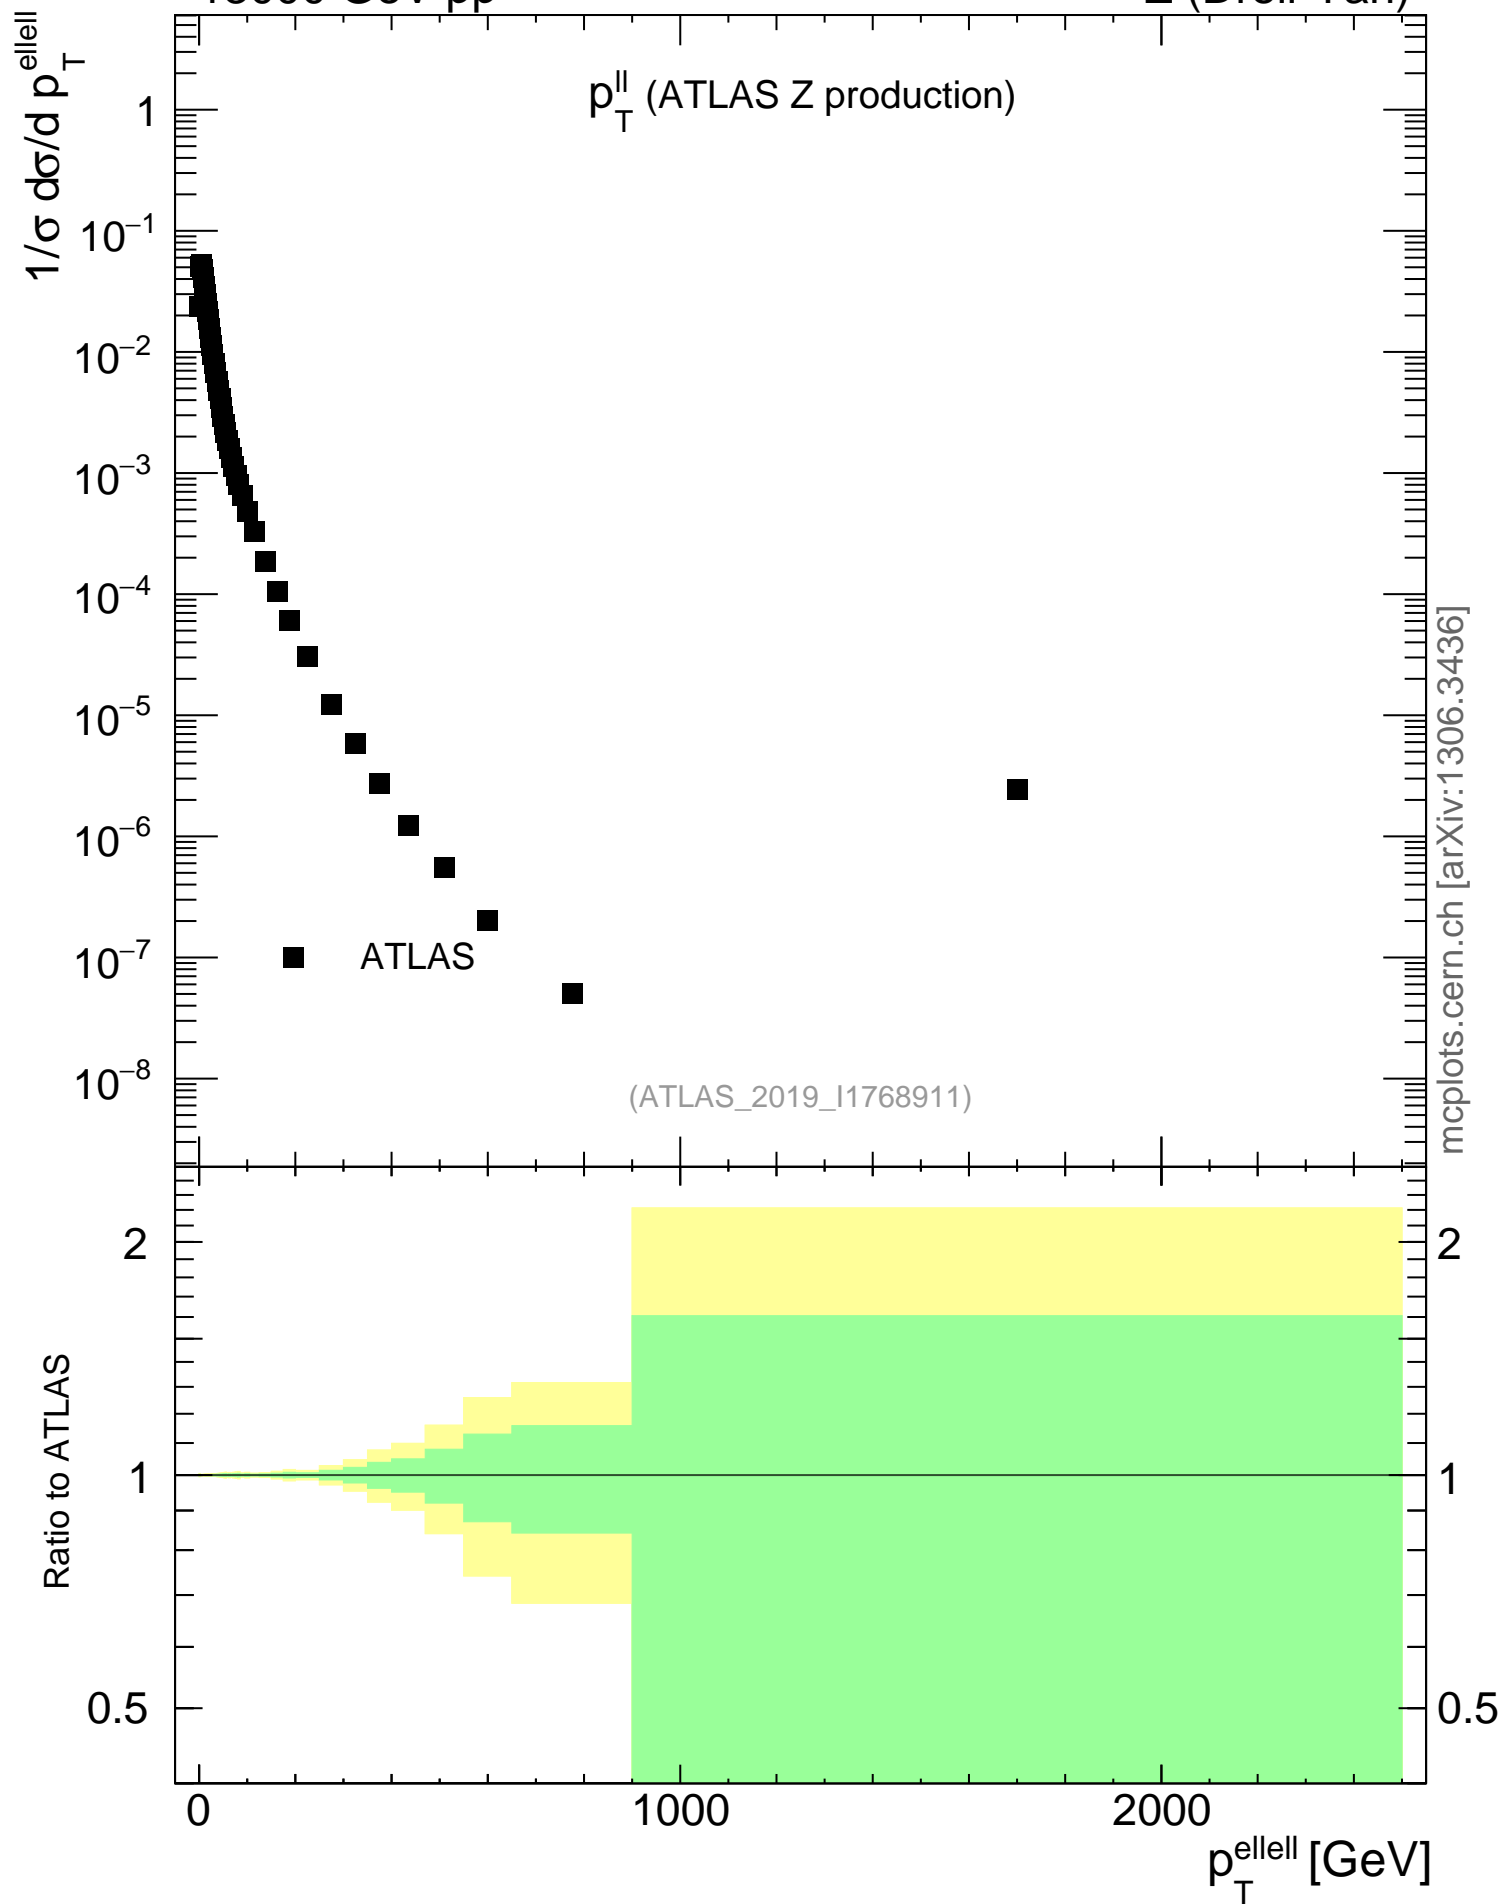

13000 GeV pp

Z (Drell-Yan)

mcplots.cern.ch [arXiv:1306.3436]