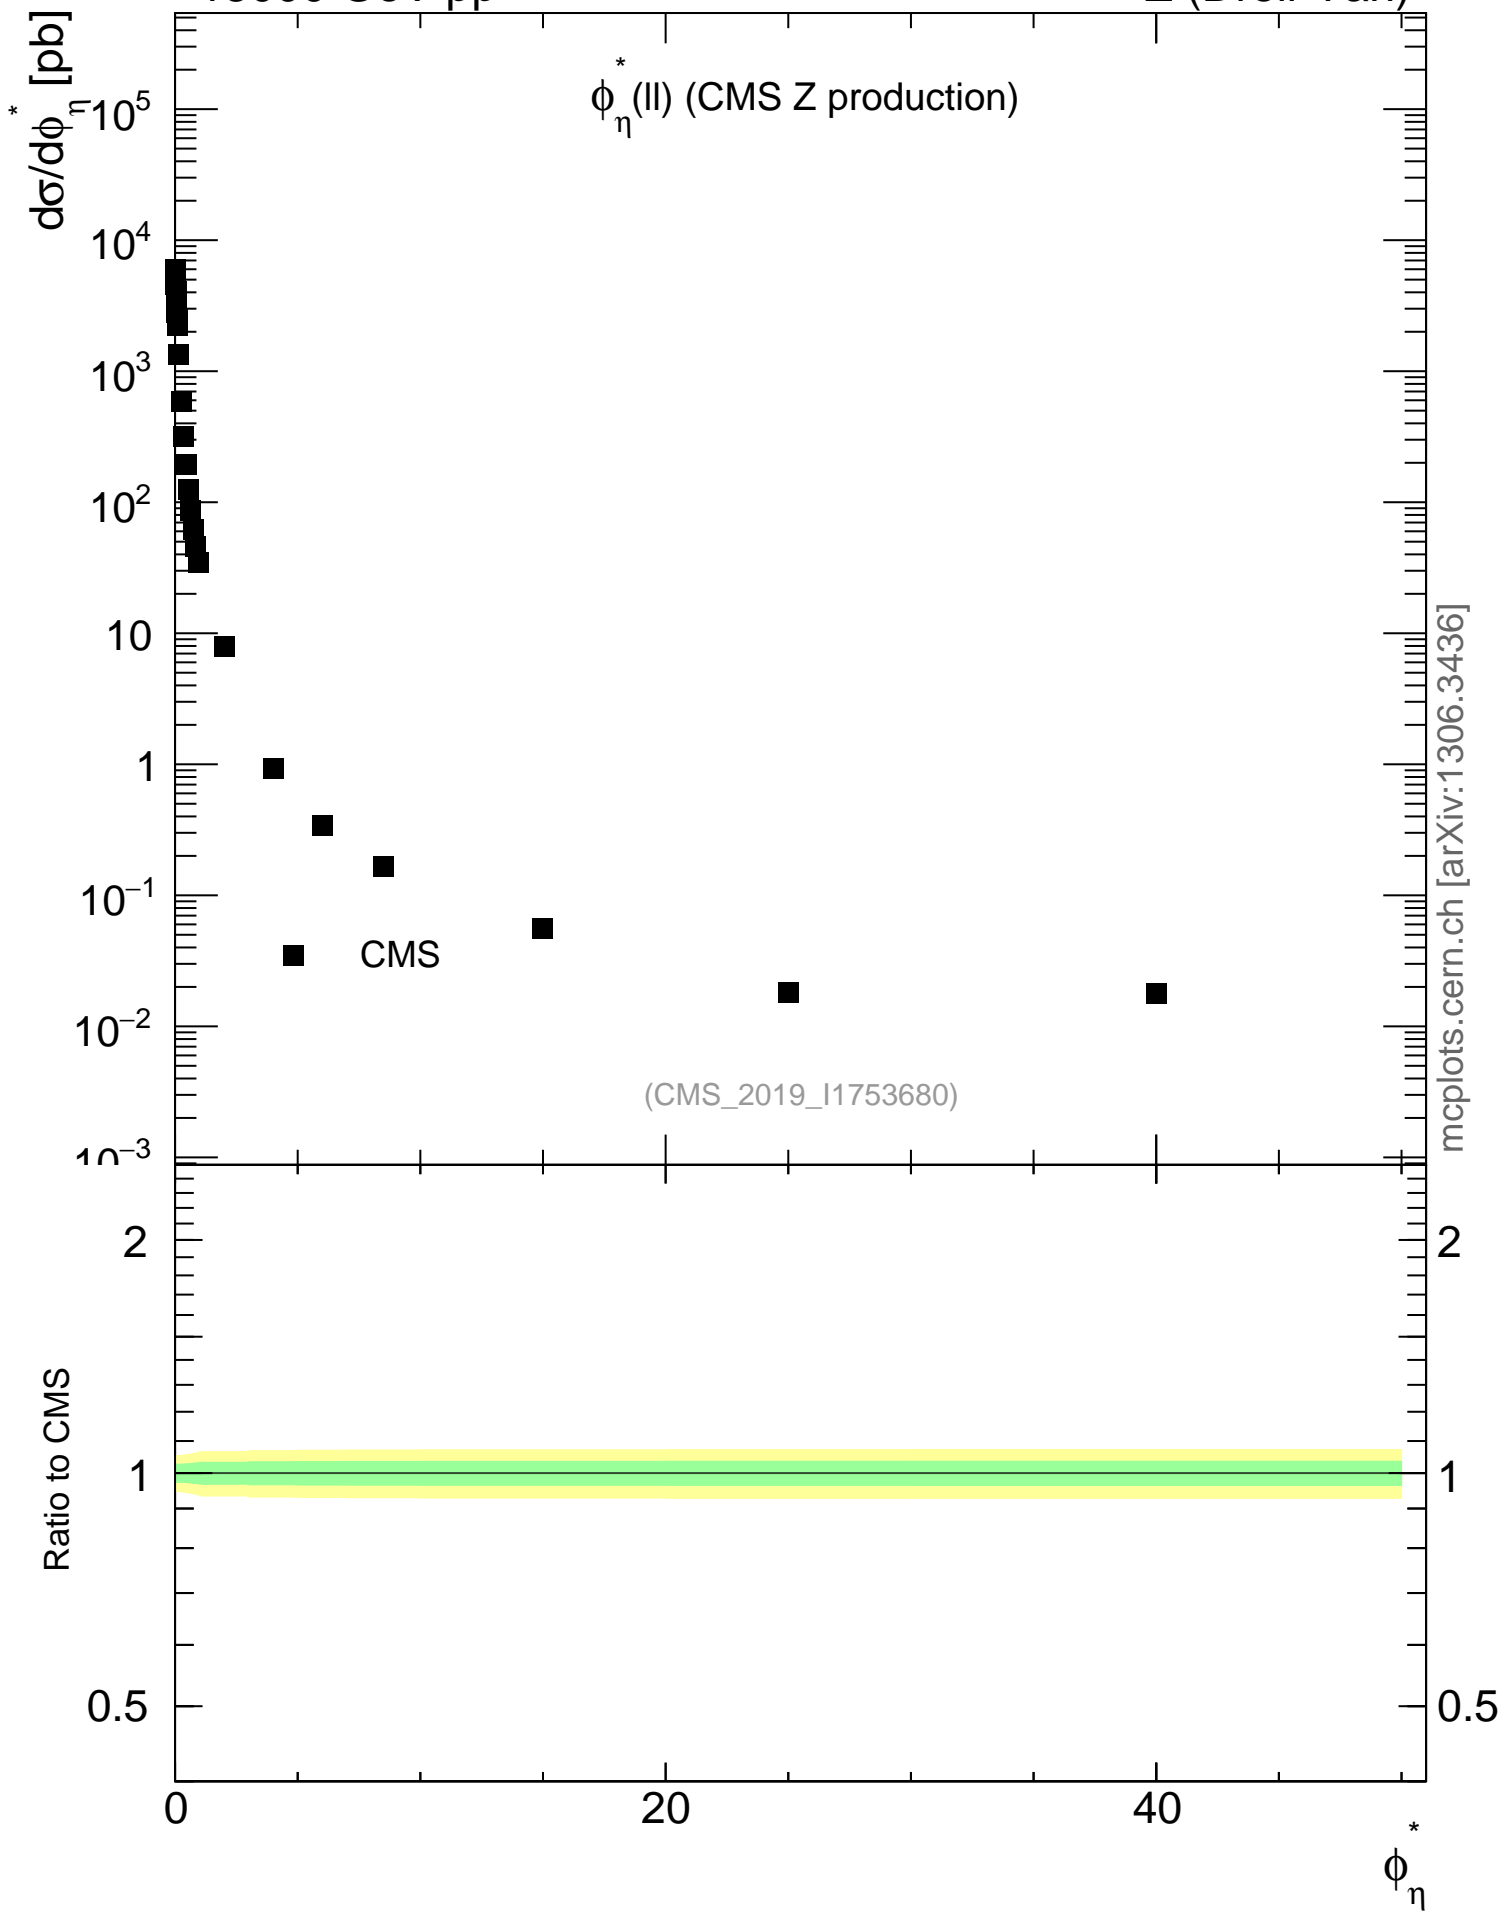

13000 GeV pp

Z (Drell-Yan)

mcplots.cern.ch [arXiv:1306.3436]