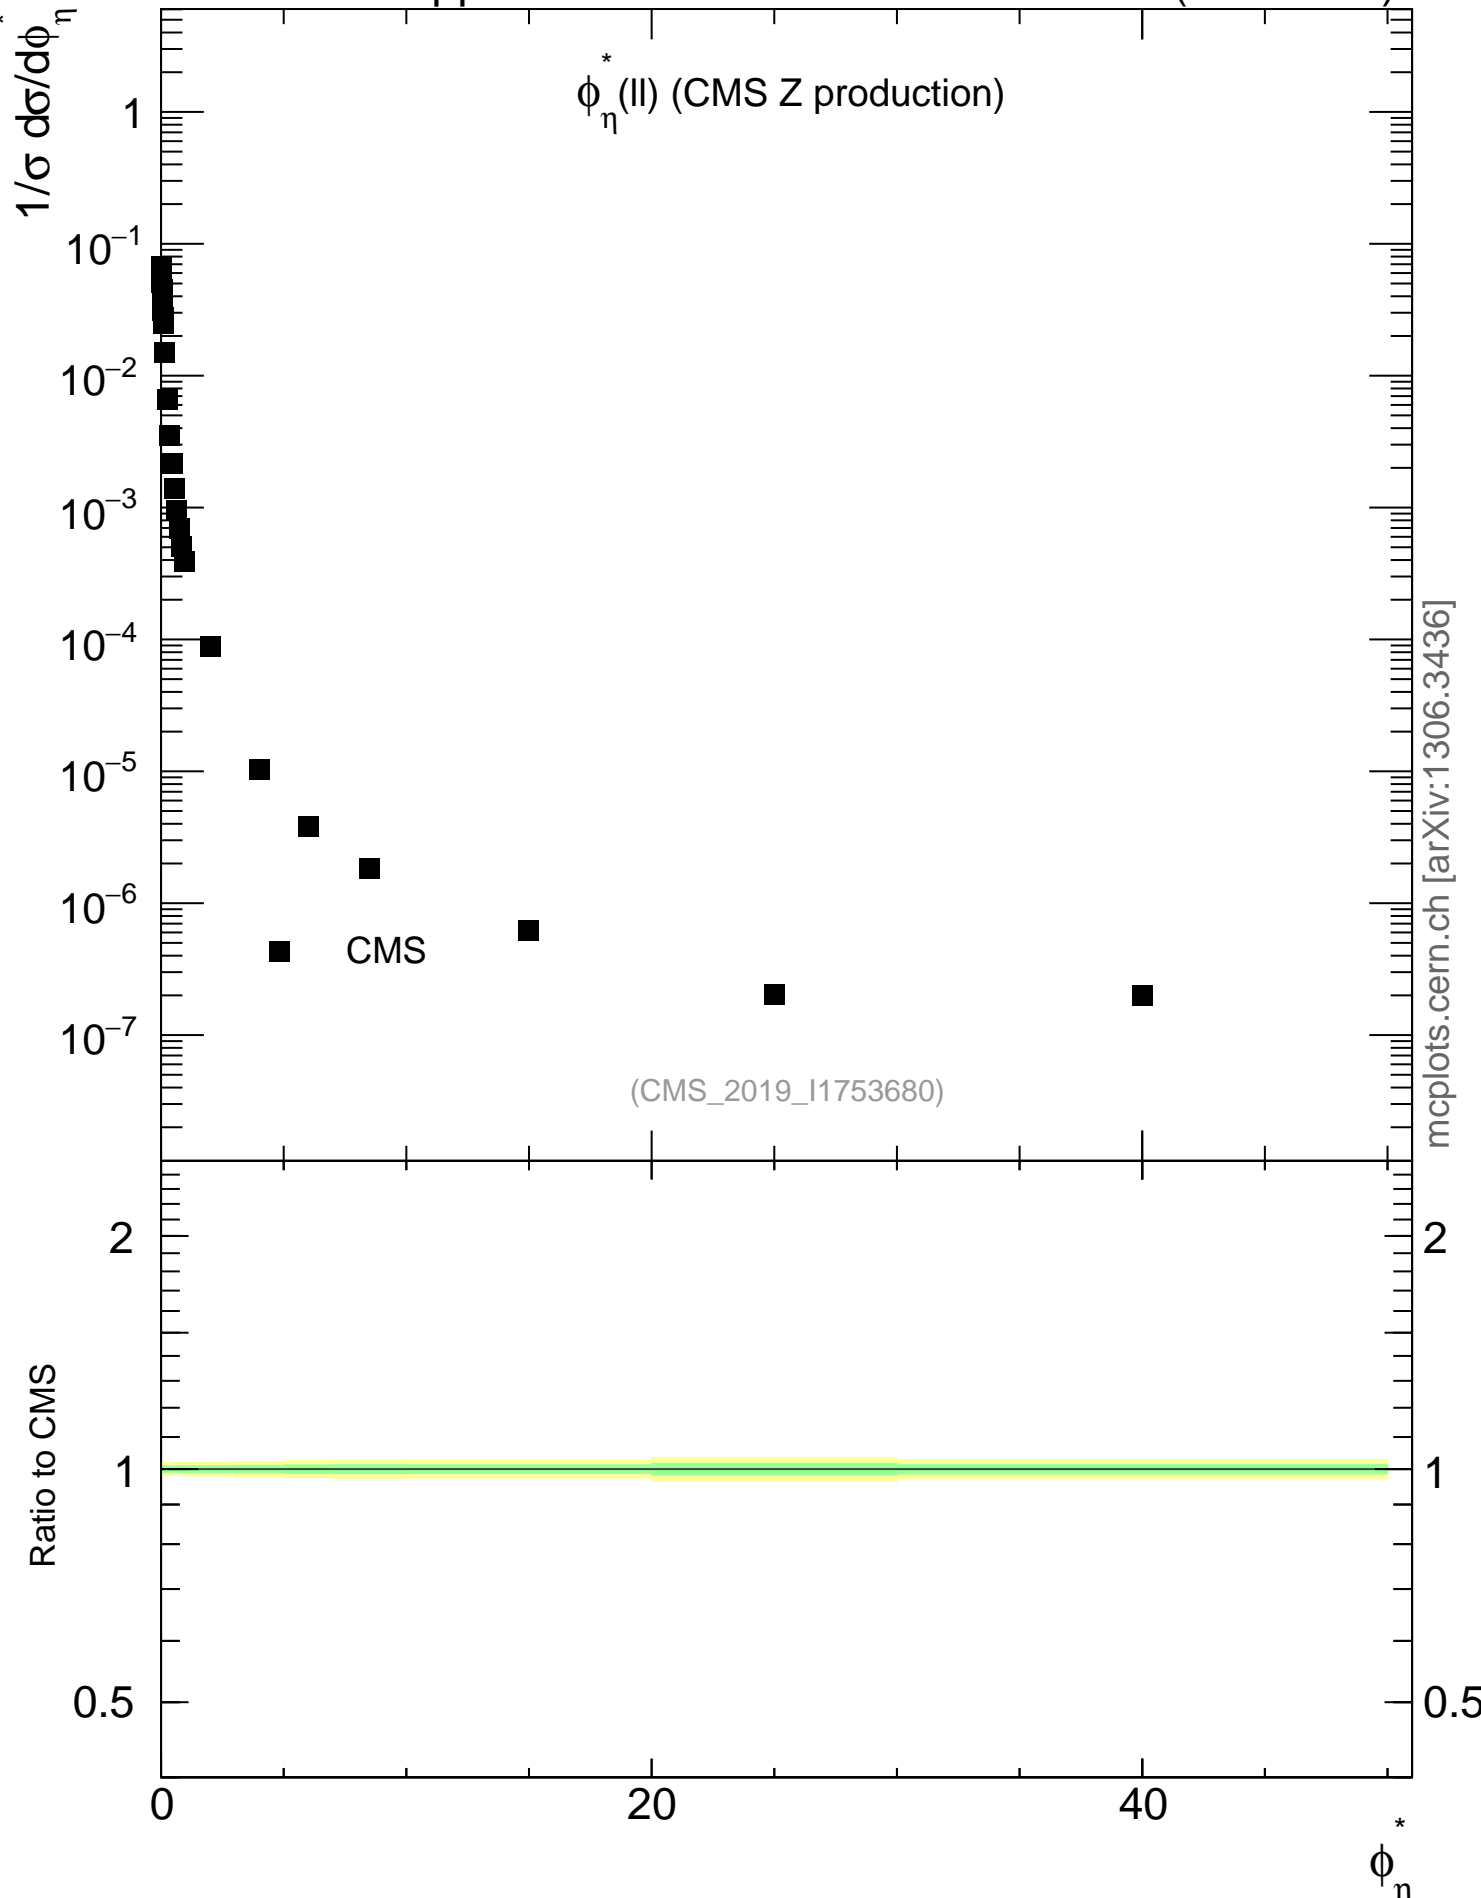

13000 GeV pp

Z (Drell-Yan)

mcplots.cern.ch [arXiv:1306.3436]