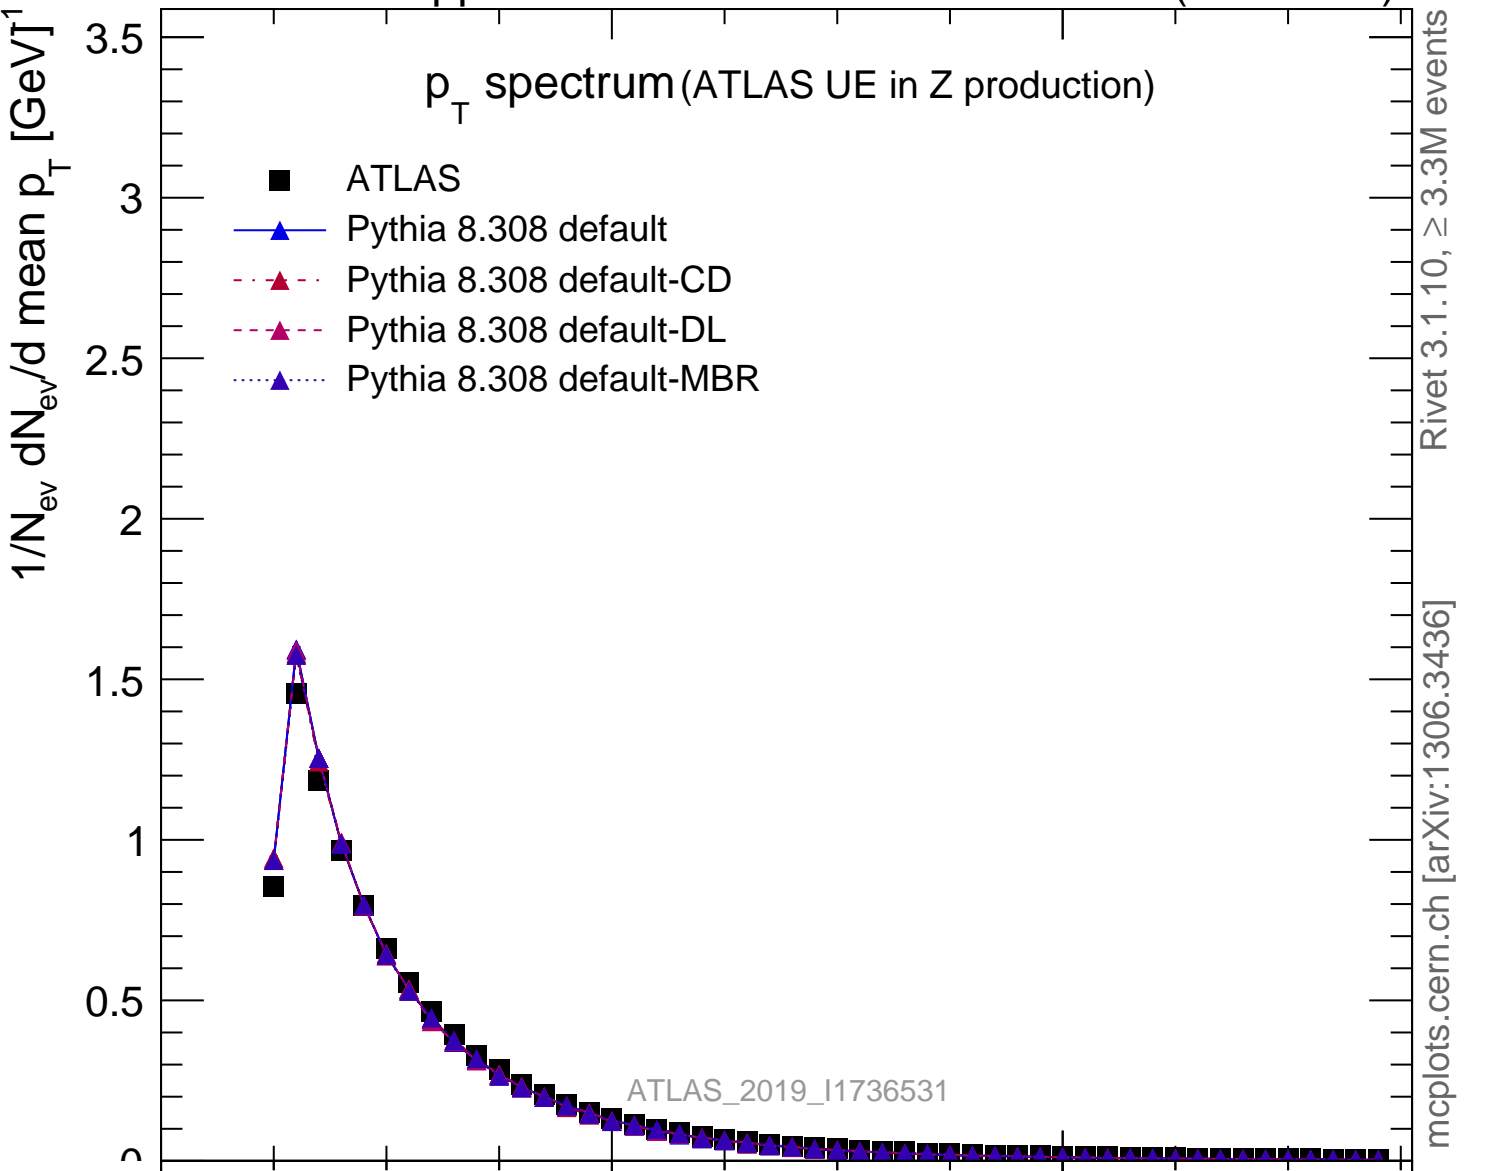

13000 GeV pp

Z (Drell-Yan)

 $p_T$  spectrum (ATLAS UE in Z production)

- ATLAS
- ▲ Pythia 8.308 default
- -▲ Pythia 8.308 default-CD
- -▲ Pythia 8.308 default-DL
- ⋯▲ Pythia 8.308 default-MBR

Ratio to ATLAS

Rivet 3.1.10, ≥ 3.3M events

mcplots.cern.ch [arXiv:1306.3436]