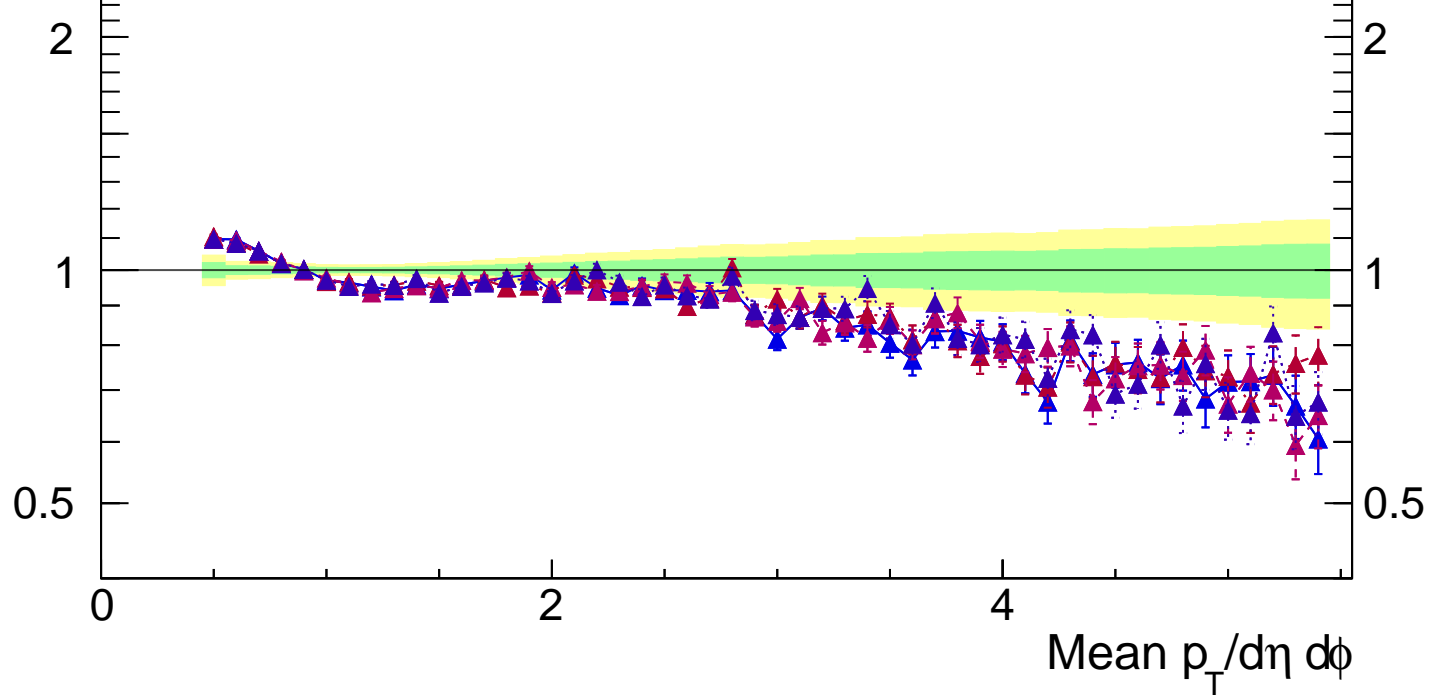

13000 GeV pp

Z (Drell-Yan)

 $p_T$  spectrum (ATLAS UE in Z production)

- ATLAS
- ▲ Pythia 8.308 default
- -▲ Pythia 8.308 default-CD
- -▲ Pythia 8.308 default-DL
- ⋯▲ Pythia 8.308 default-MBR

Ratio to ATLAS

Rivet 3.1.10, ≥ 3.3M events

mcplots.cern.ch [arXiv:1306.3436]