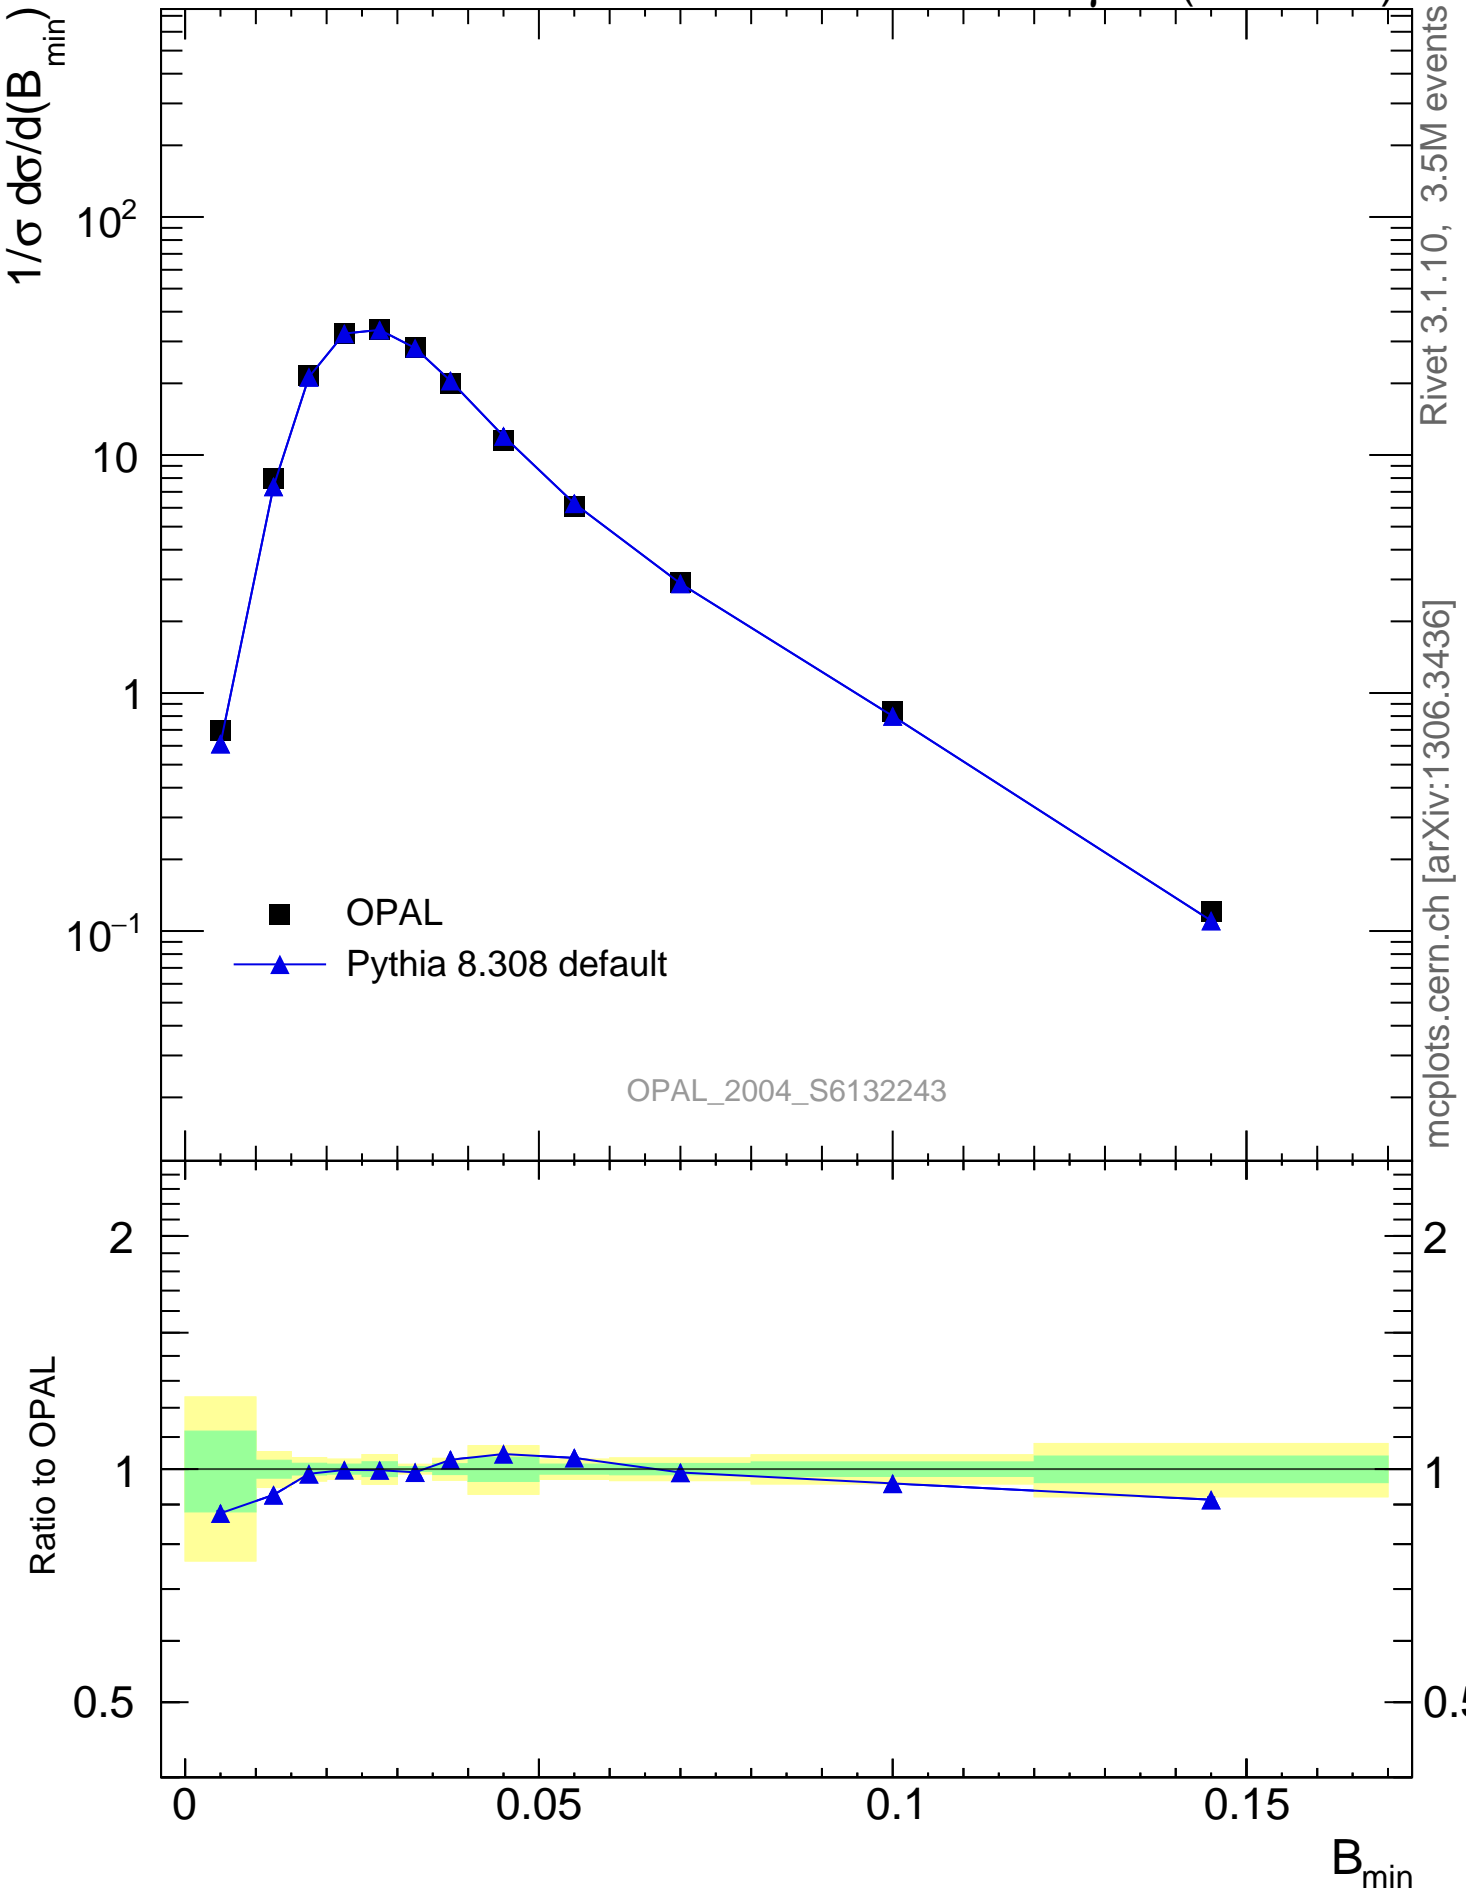

91 GeV ee

γ^*/Z (Hadronic)

■ OPAL
▲ Pythia 8.308 default

OPAL_2004_S6132243

Rivet 3.1.10, 3.5M events
mcplots.cern.ch [arXiv:1306.3436]