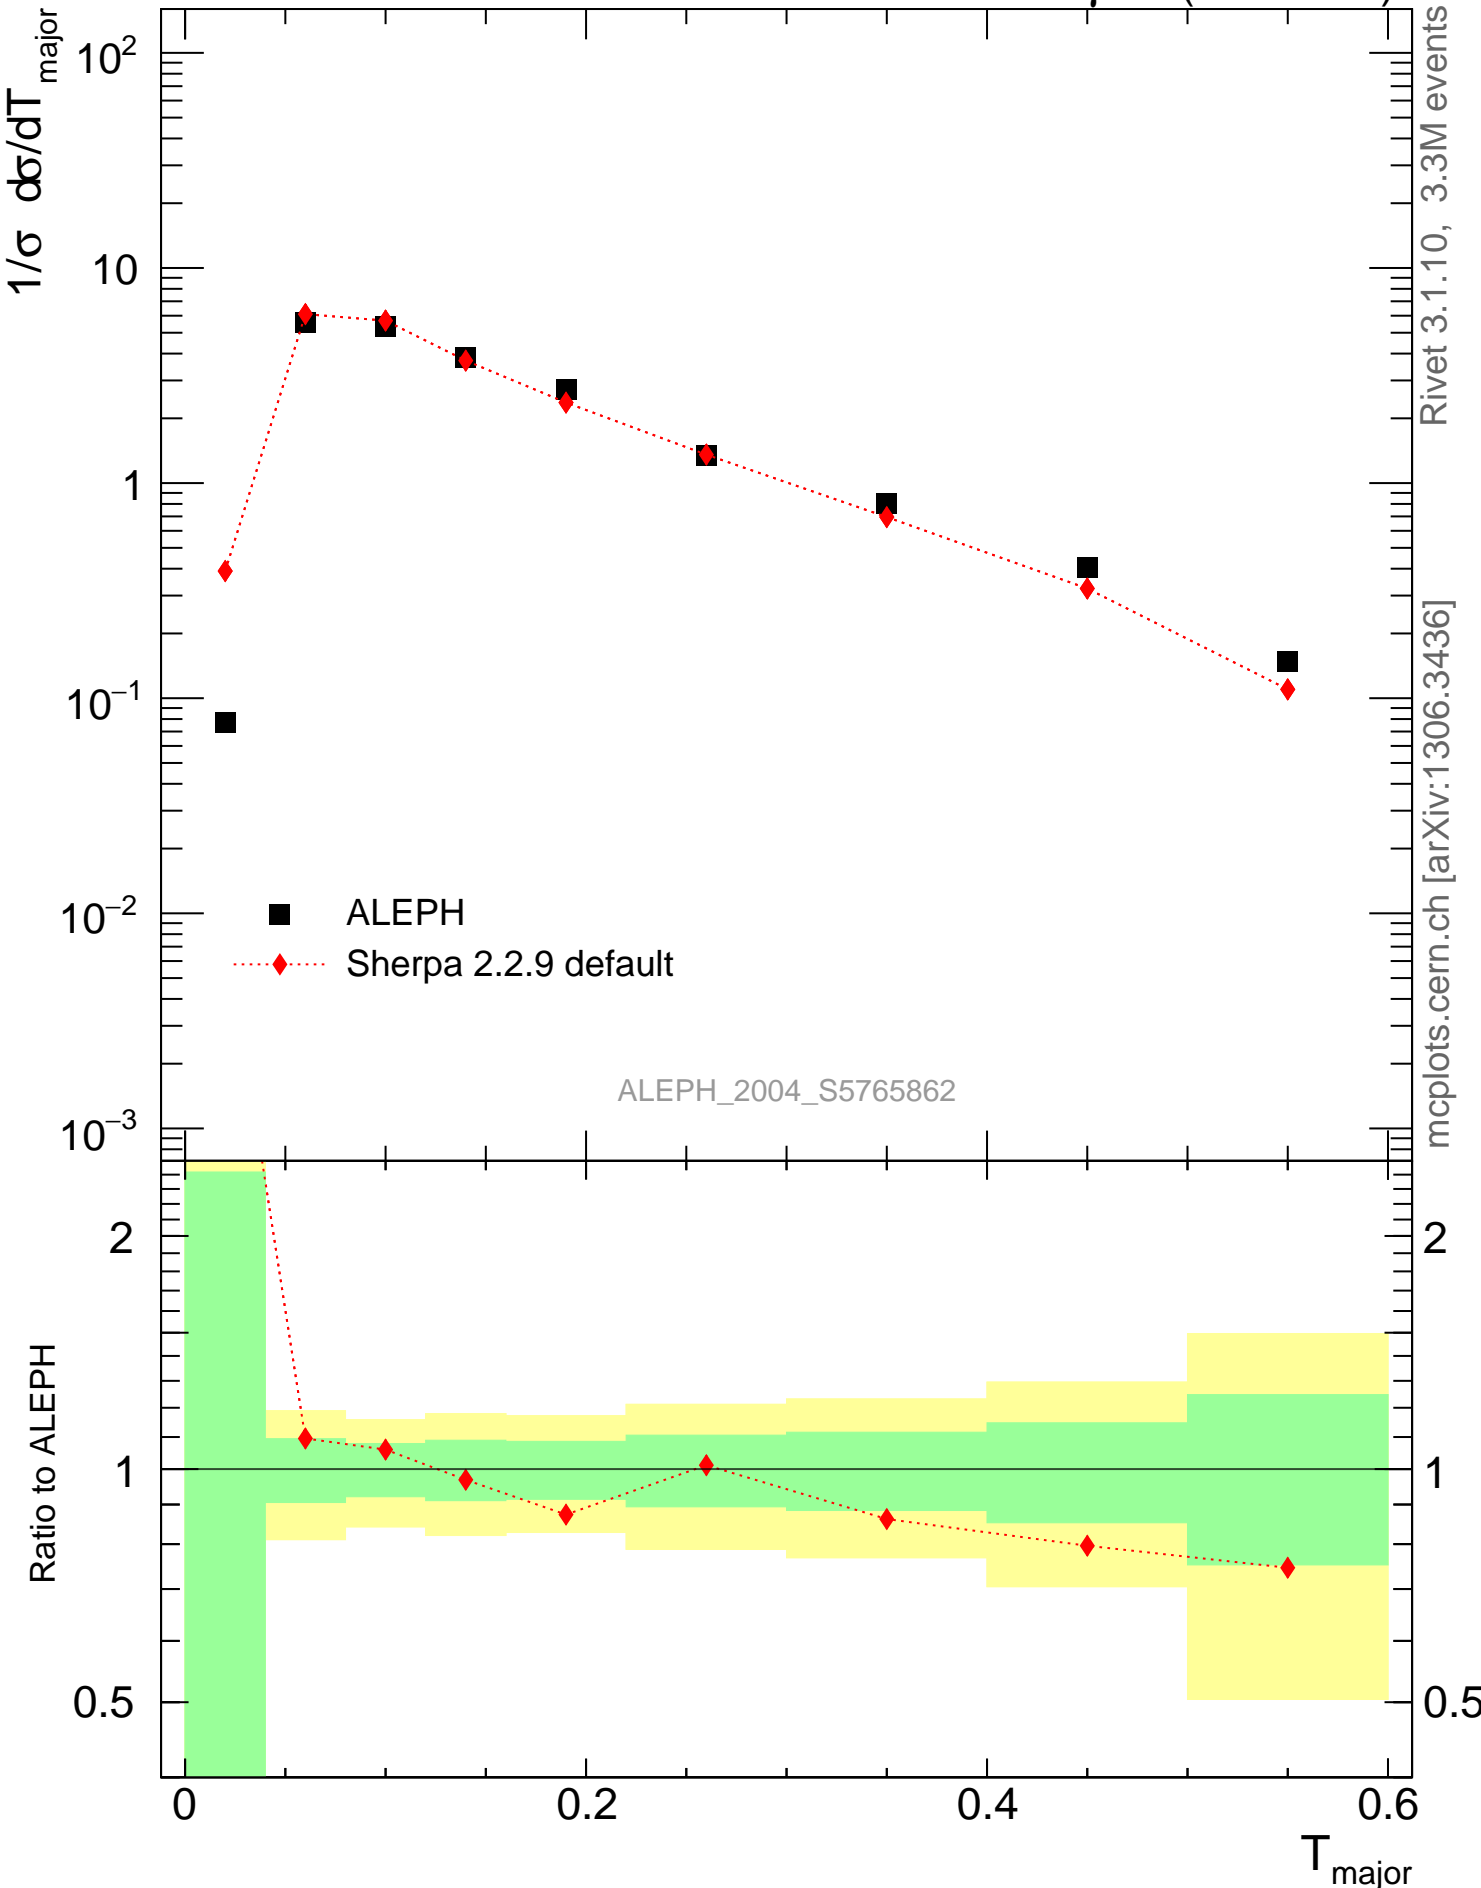

133 GeV ee

γ^*/Z (Hadronic)

■ ALEPH
◆ Sherpa 2.2.9 default

ALEPH_2004_S5765862

Rivet 3.1.10, 3.3M events
mcplots.cern.ch [arXiv:1306.3436]