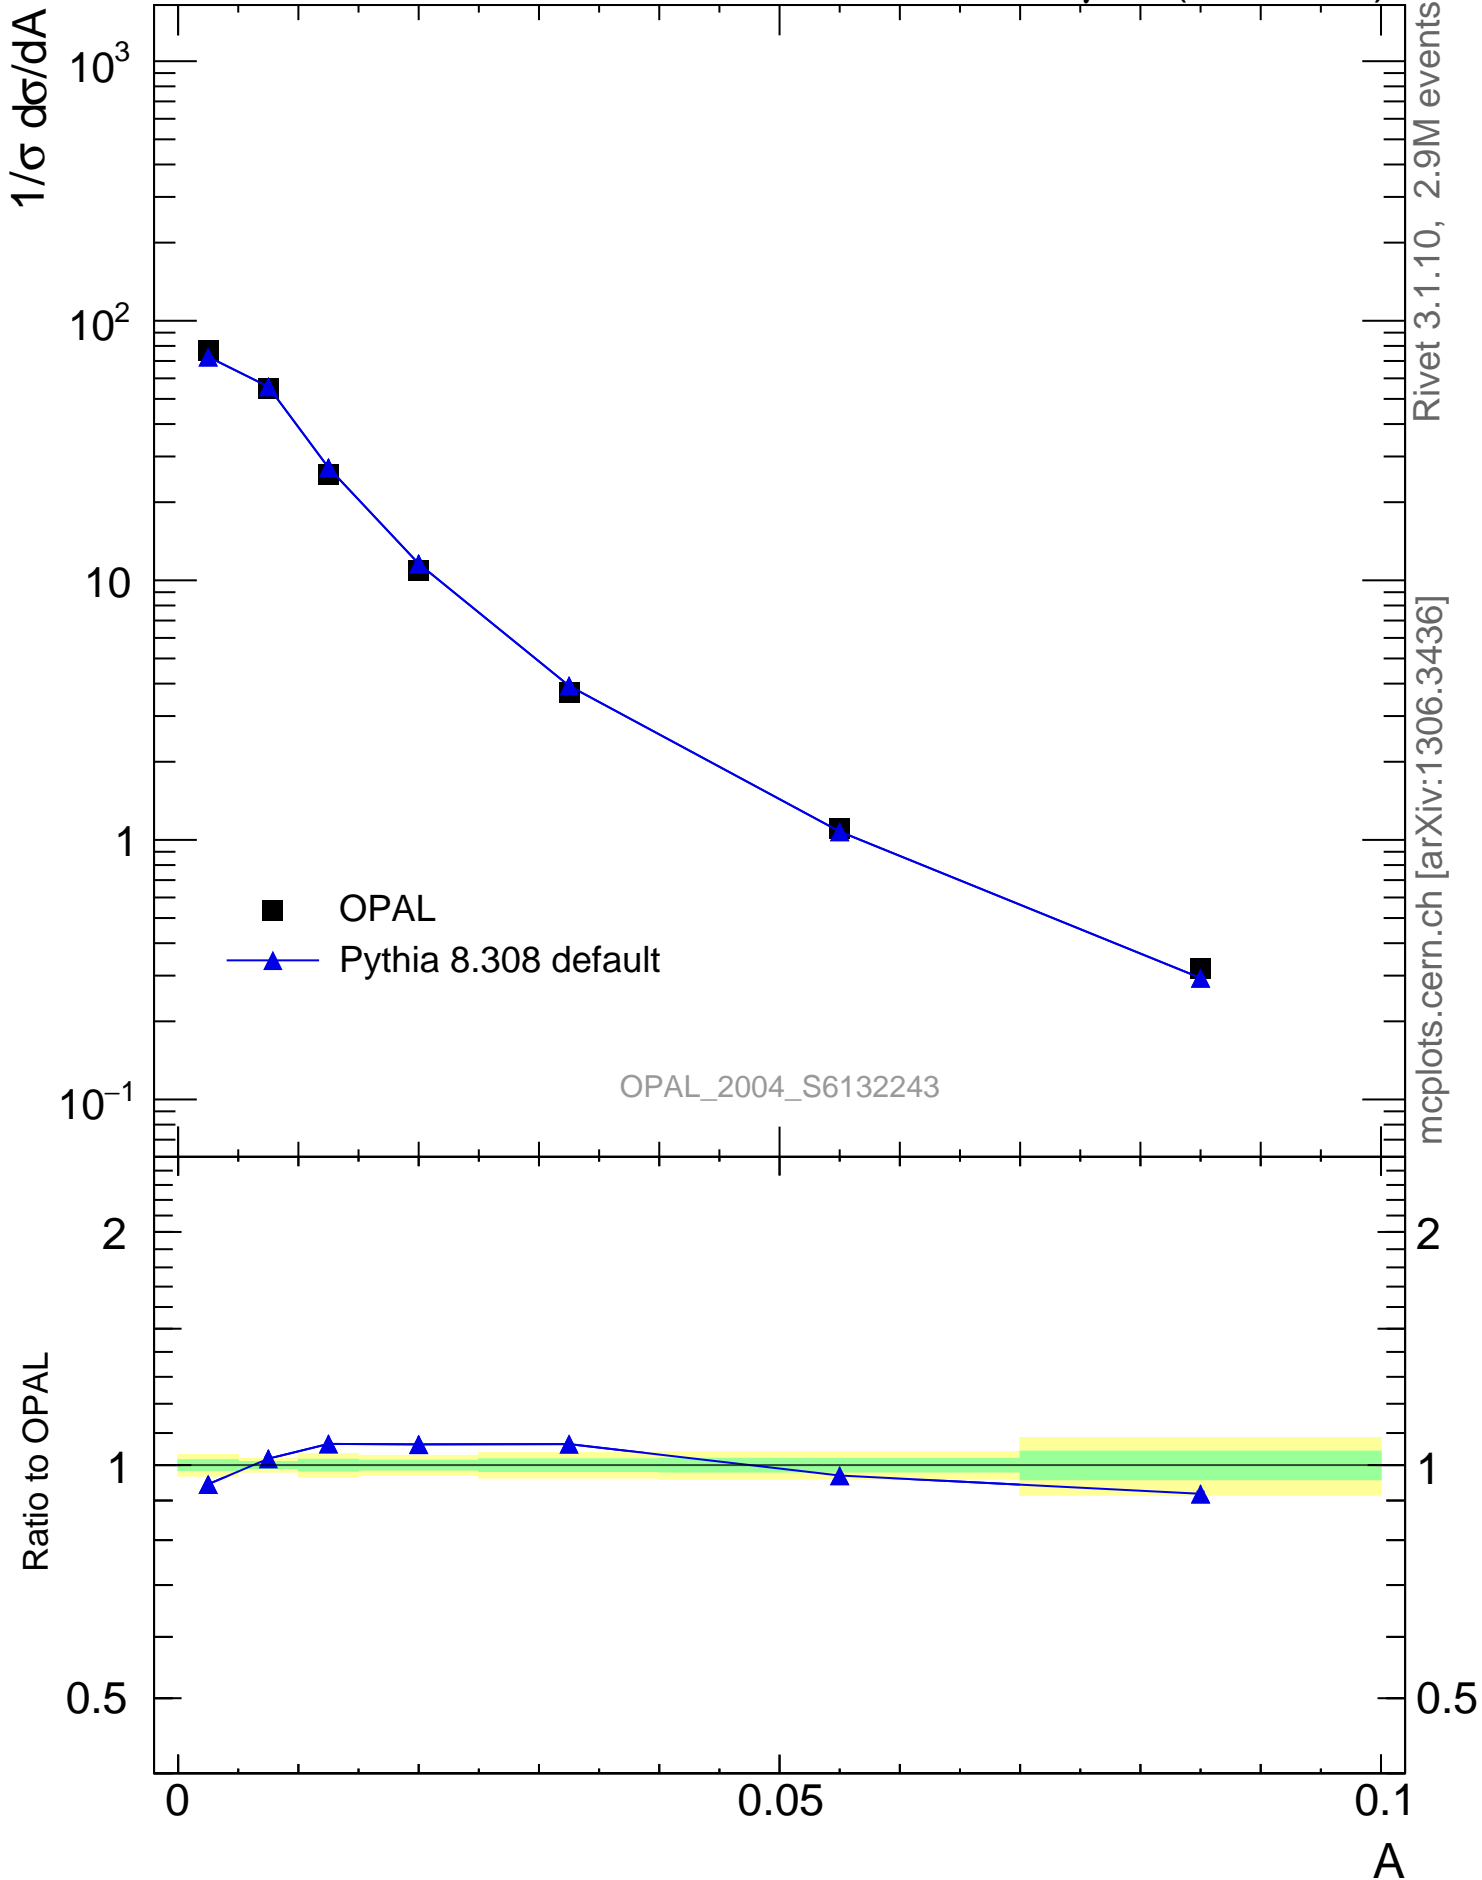

91 GeV ee

γ^*/Z (Hadronic)

■ OPAL
▲ Pythia 8.308 default

OPAL_2004_S6132243

Rivet 3.1.10, 2.9M events
mcplots.cern.ch [arXiv:1306.3436]