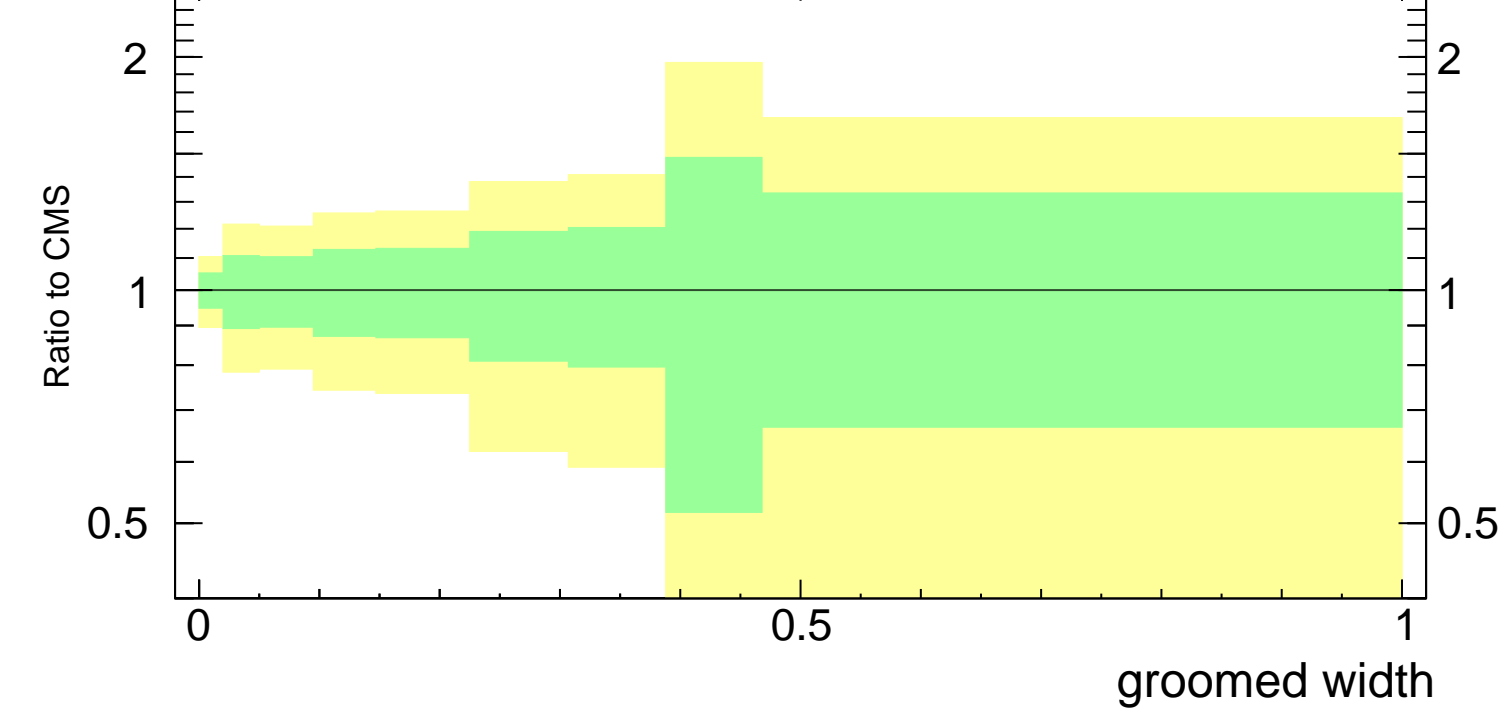

Groomed width λ_{-1}^1 (CMS jet substructure)

- CMS
- Herwig 7.2.1 default
- △ Pythia 6.428 370
- ▲ Pythia 8.308 default
- ◆ Sherpa 2.2.9 default

Rivet 3.1.10, ≥ 3M events
mcplots.cern.ch [arXiv:1306.3436]