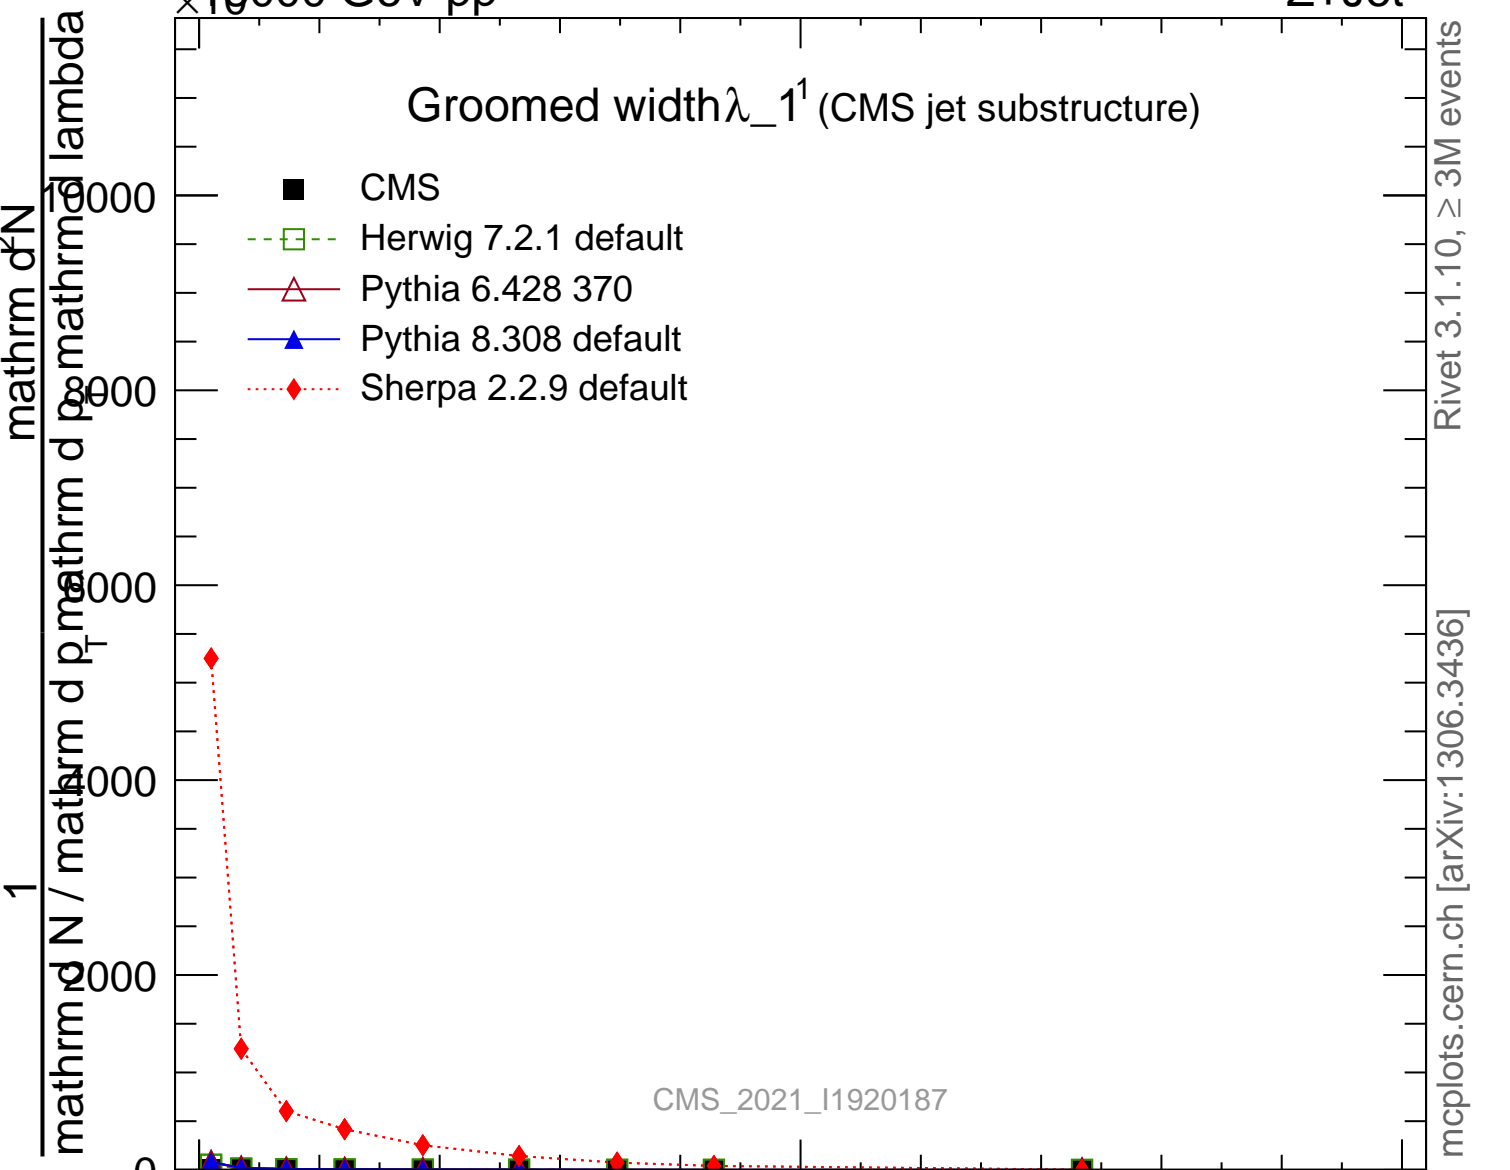

Groomed width λ_{-1}^1 (CMS jet substructure)

- CMS
- Herwig 7.2.1 default
- △ Pythia 6.428 370
- ▲ Pythia 8.308 default
- ◆ Sherpa 2.2.9 default

Rivet 3.1.10, ≥ 3M events
mcplots.cern.ch [arXiv:1306.3436]