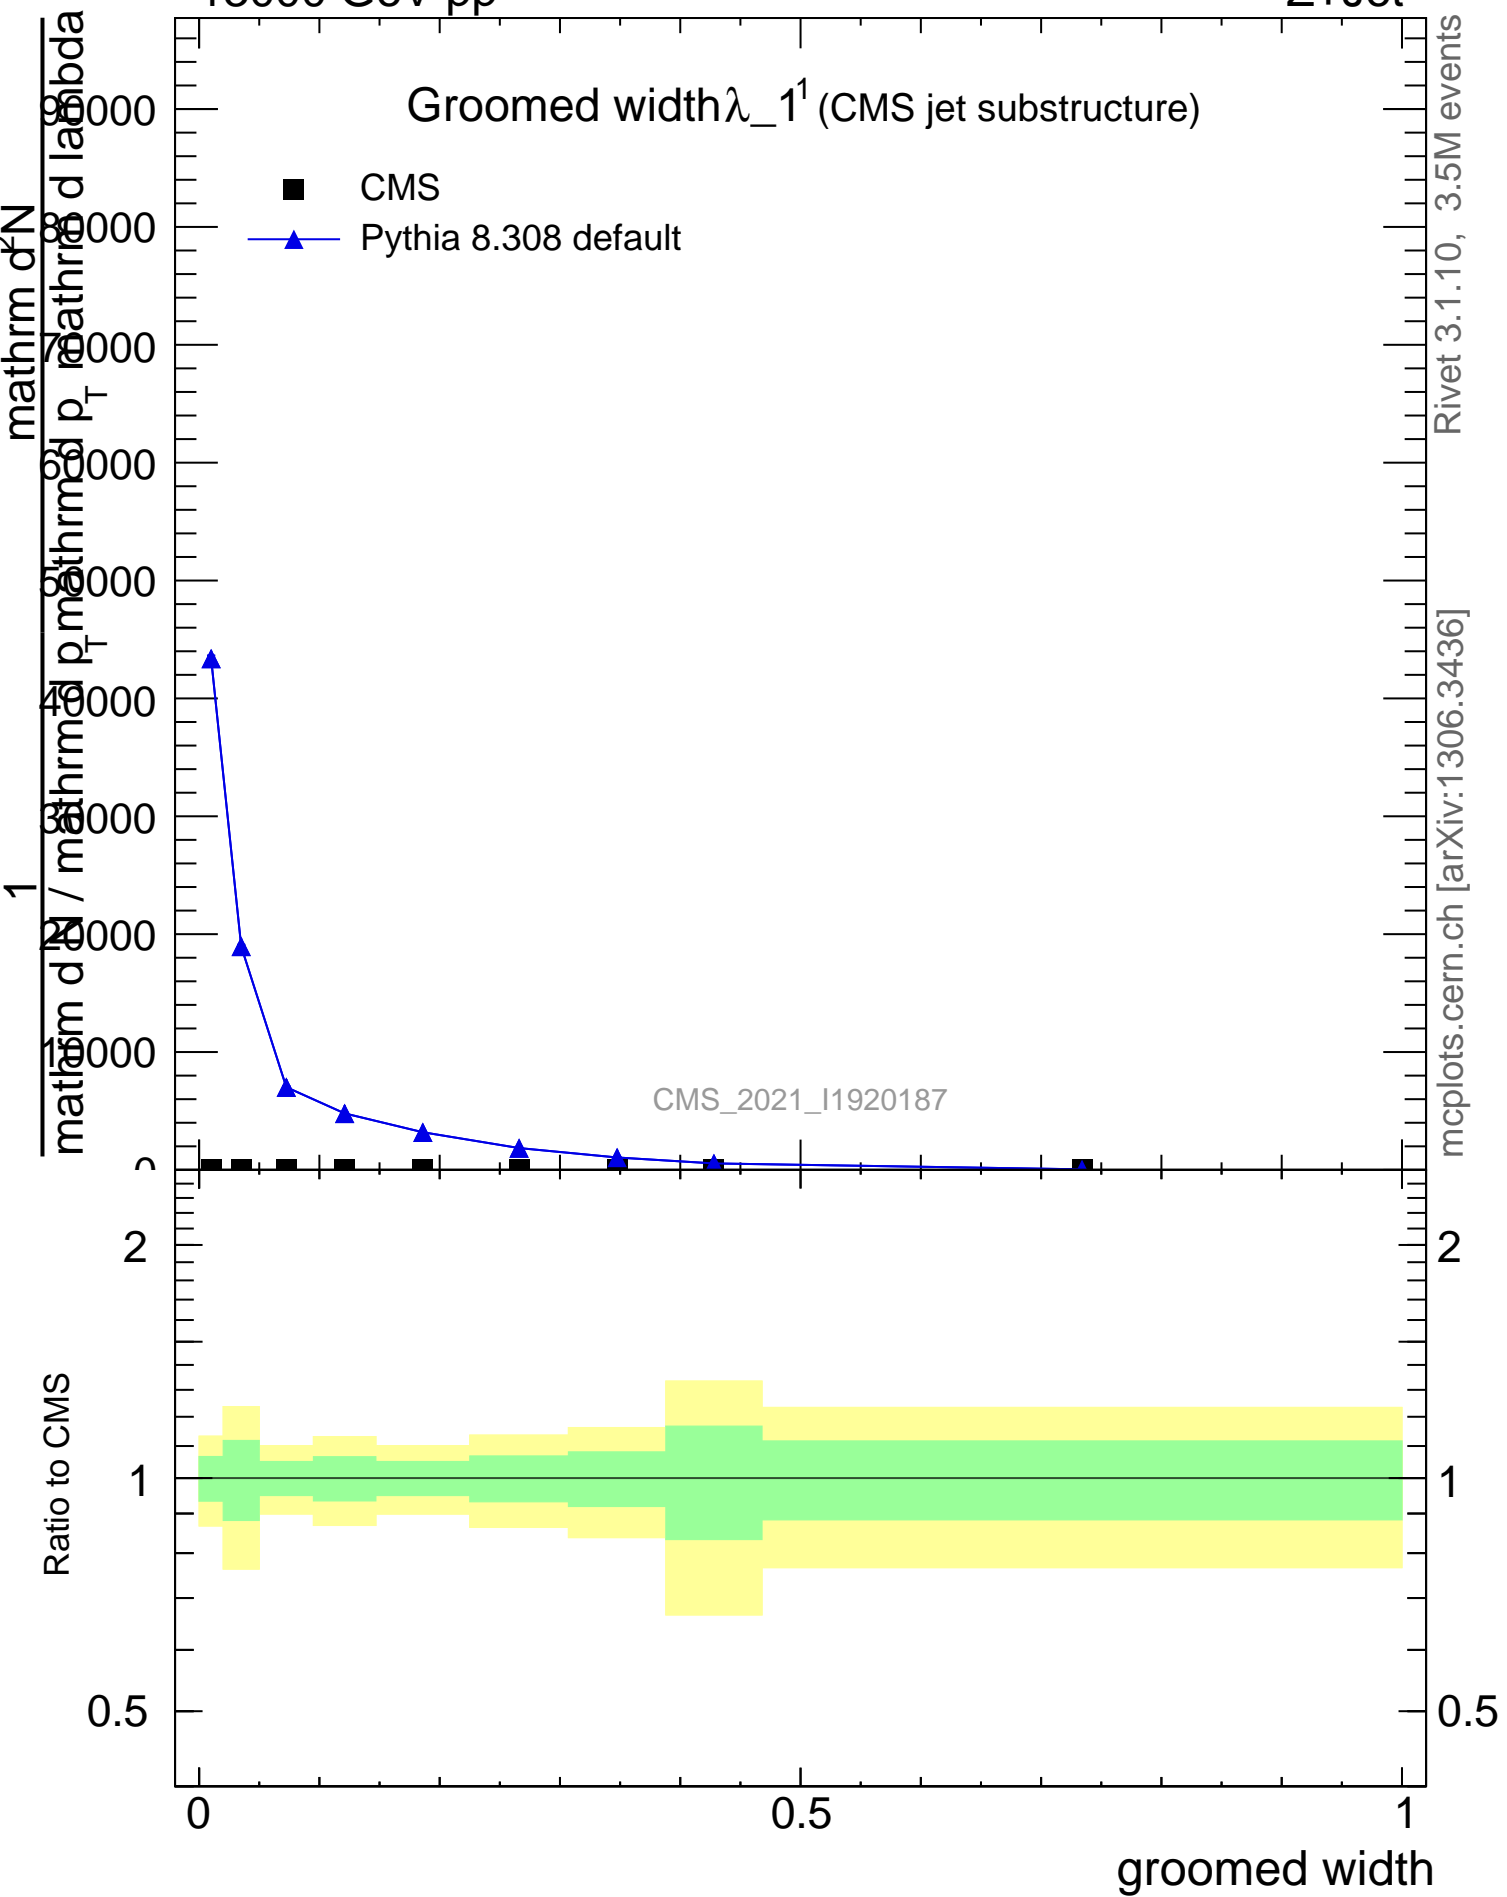

Groomed width λ_{-1}^1 (CMS jet substructure)

- CMS
- ▲ Pythia 8.308 default

Rivet 3.1.10, 3.5M events
mcplots.cern.ch [arXiv:1306.3436]