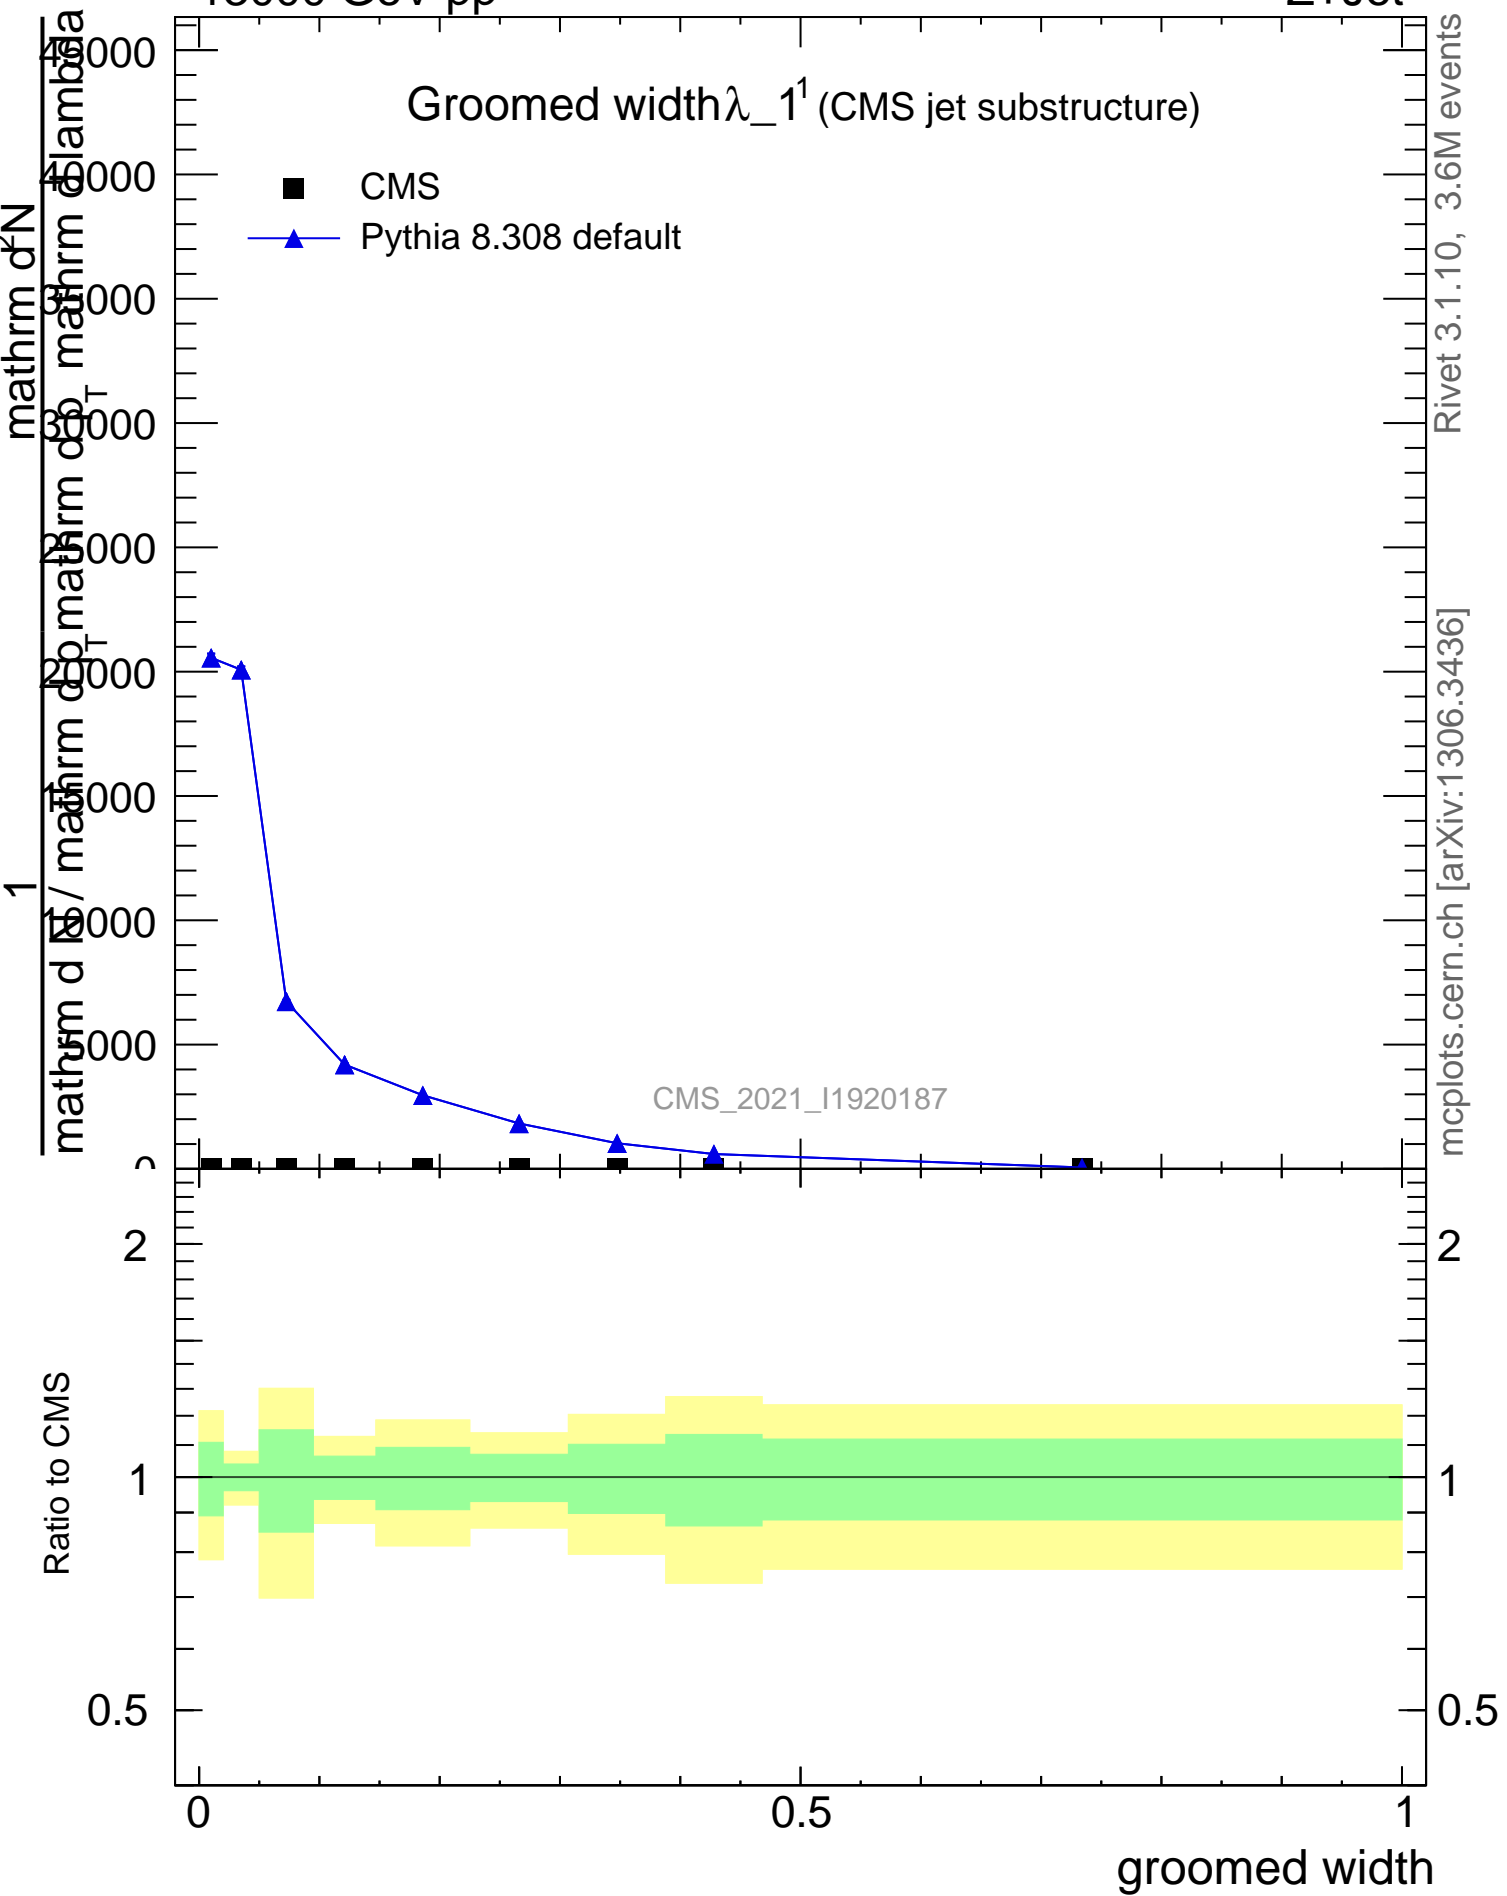

Groomed width  $\lambda_{-1}^1$  (CMS jet substructure)

- CMS
- ▲ Pythia 8.308 default

CMS\_2021\_I1920187