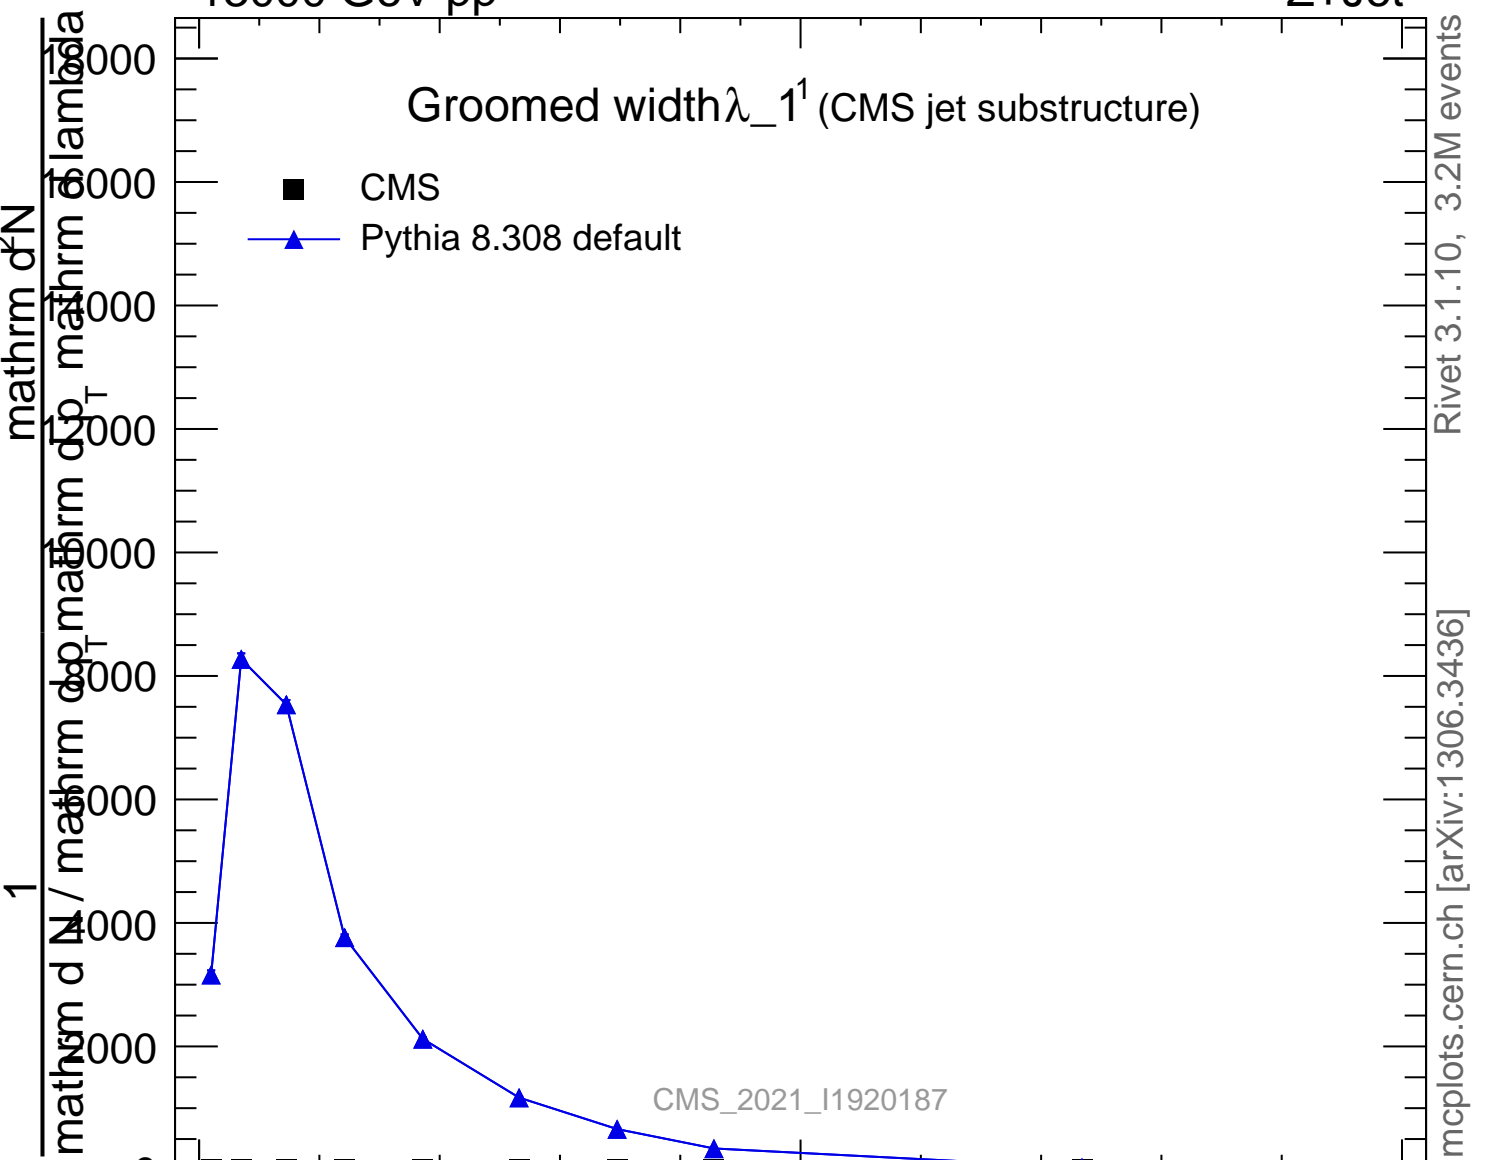

Groomed width λ_{-1}^1 (CMS jet substructure)

- CMS
- ▲ Pythia 8.308 default

CMS_2021_I1920187