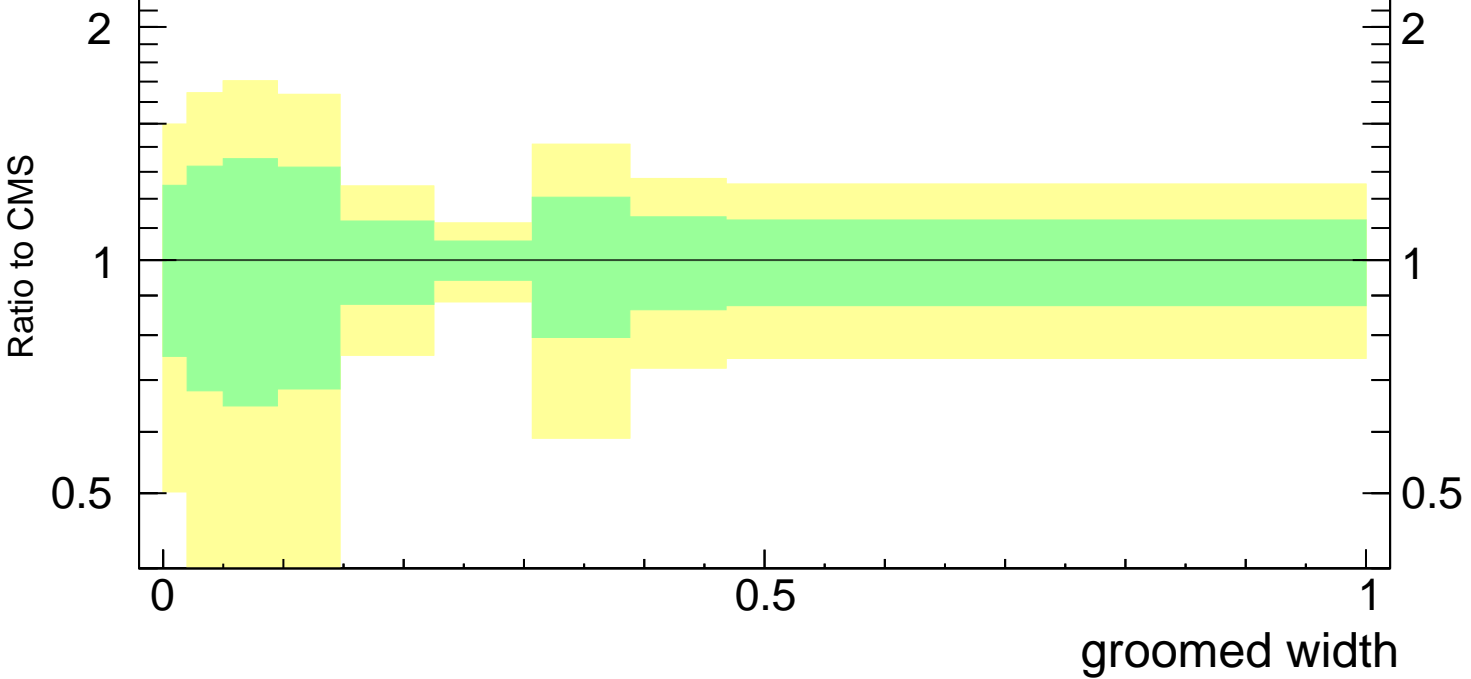

Groomed width λ_{-1}^1 (CMS jet substructure)

- CMS
- ▲ Pythia 8.308 default

CMS_2021_I1920187