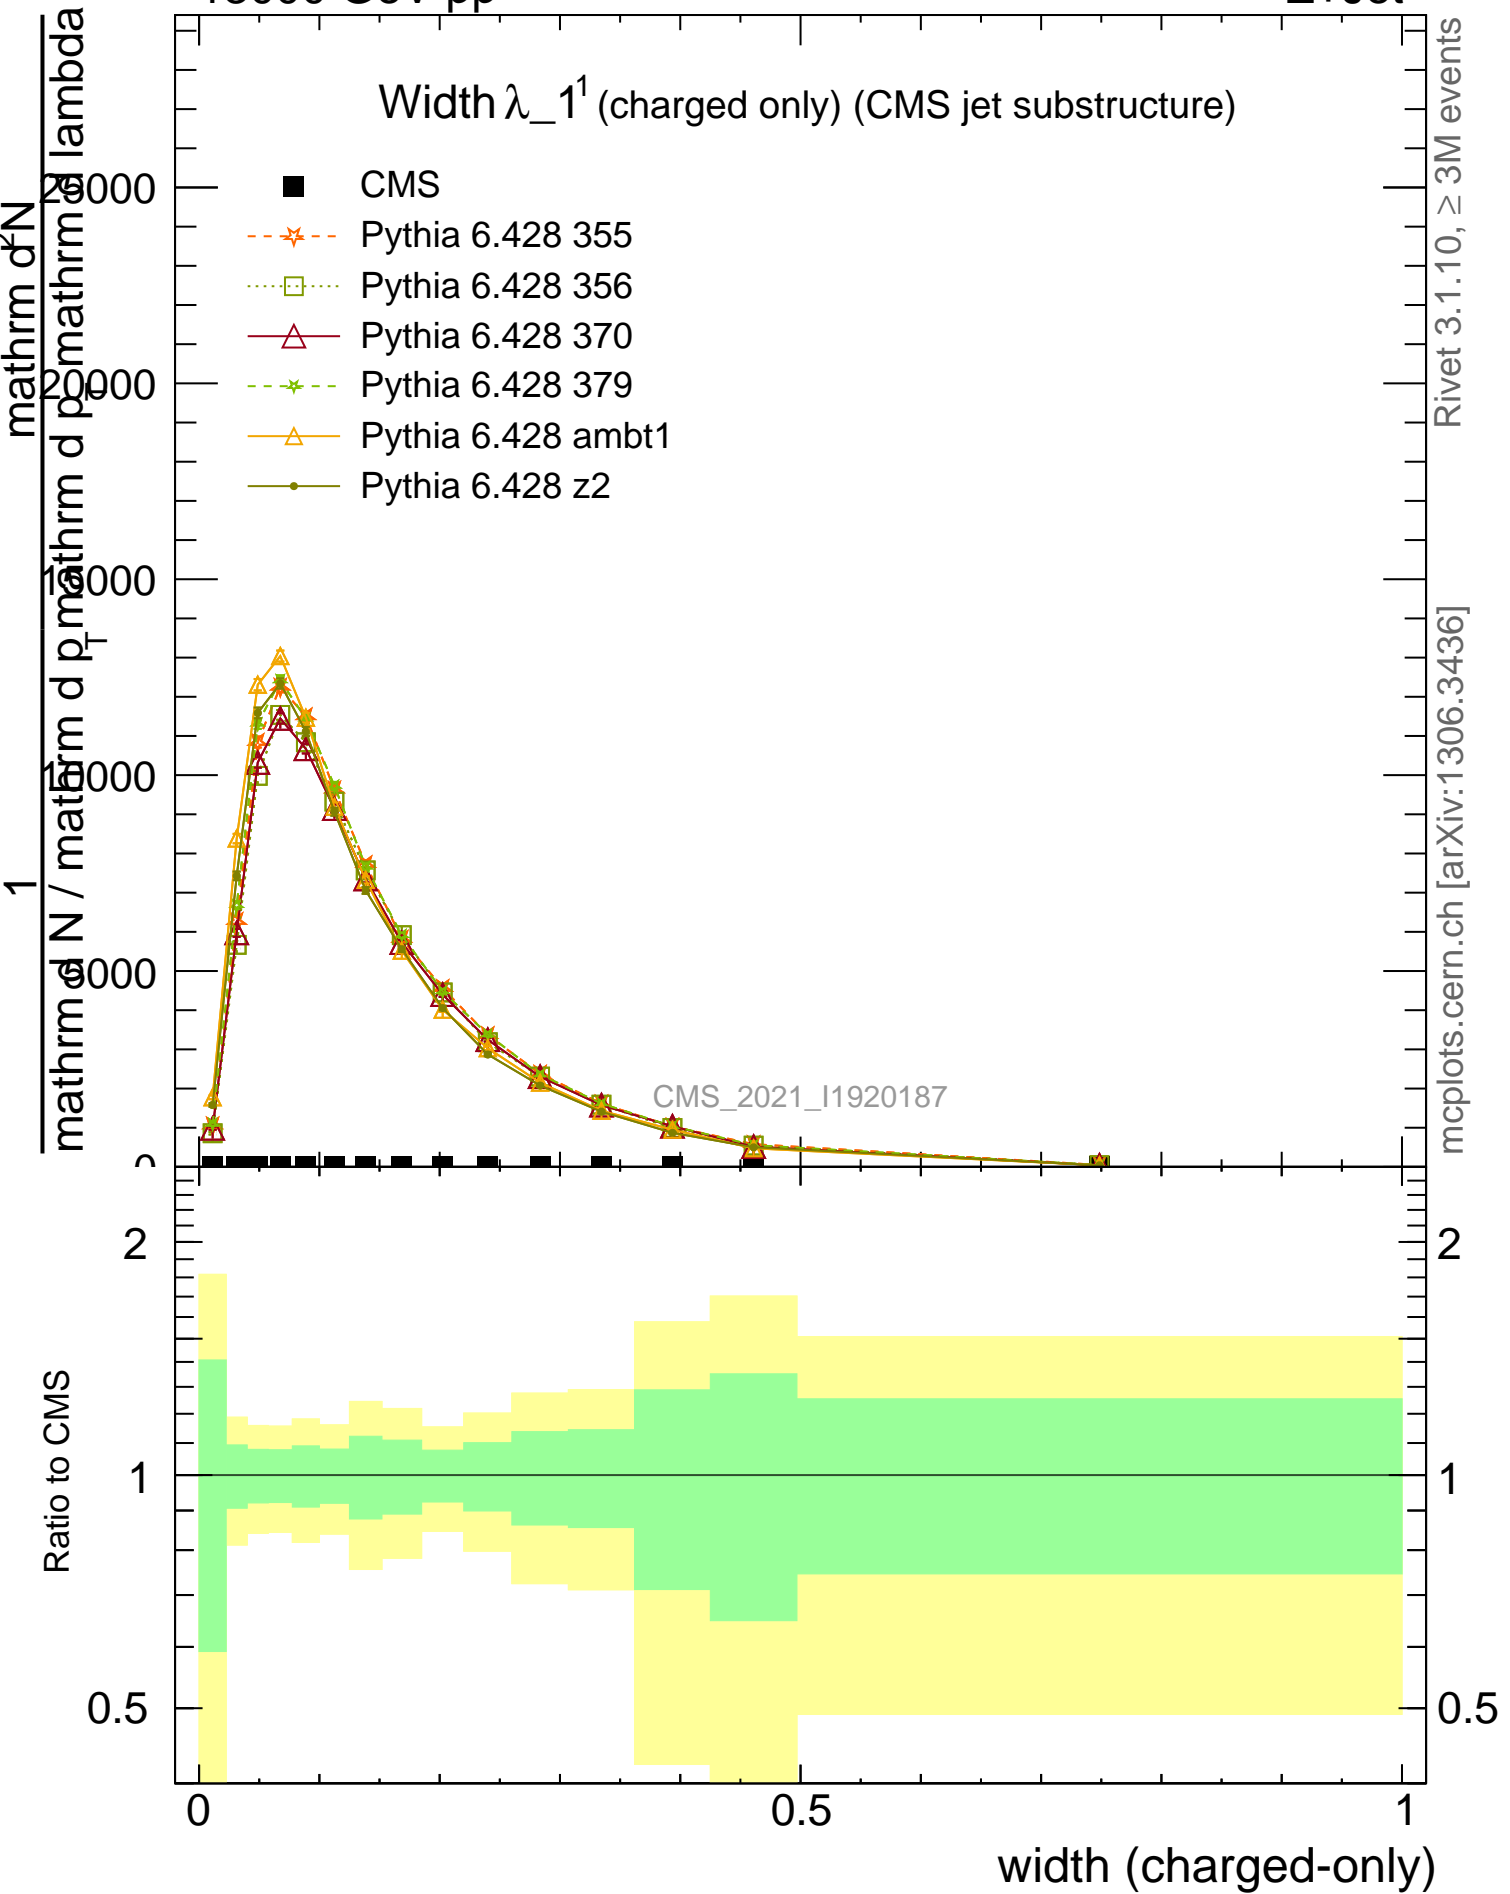

13000 GeV pp

Z+Jet

Width λ_{-1} (charged only) (CMS jet substructure)

- CMS
- *--- Pythia 6.428 355
- Pythia 6.428 356
- △--- Pythia 6.428 370
- *--- Pythia 6.428 379
- △--- Pythia 6.428 ambt1
- Pythia 6.428 z2

Rivet 3.1.10, $\geq 3M$ events

mcplots.cern.ch [arXiv:1306.3436]

CMS_2021_I1920187