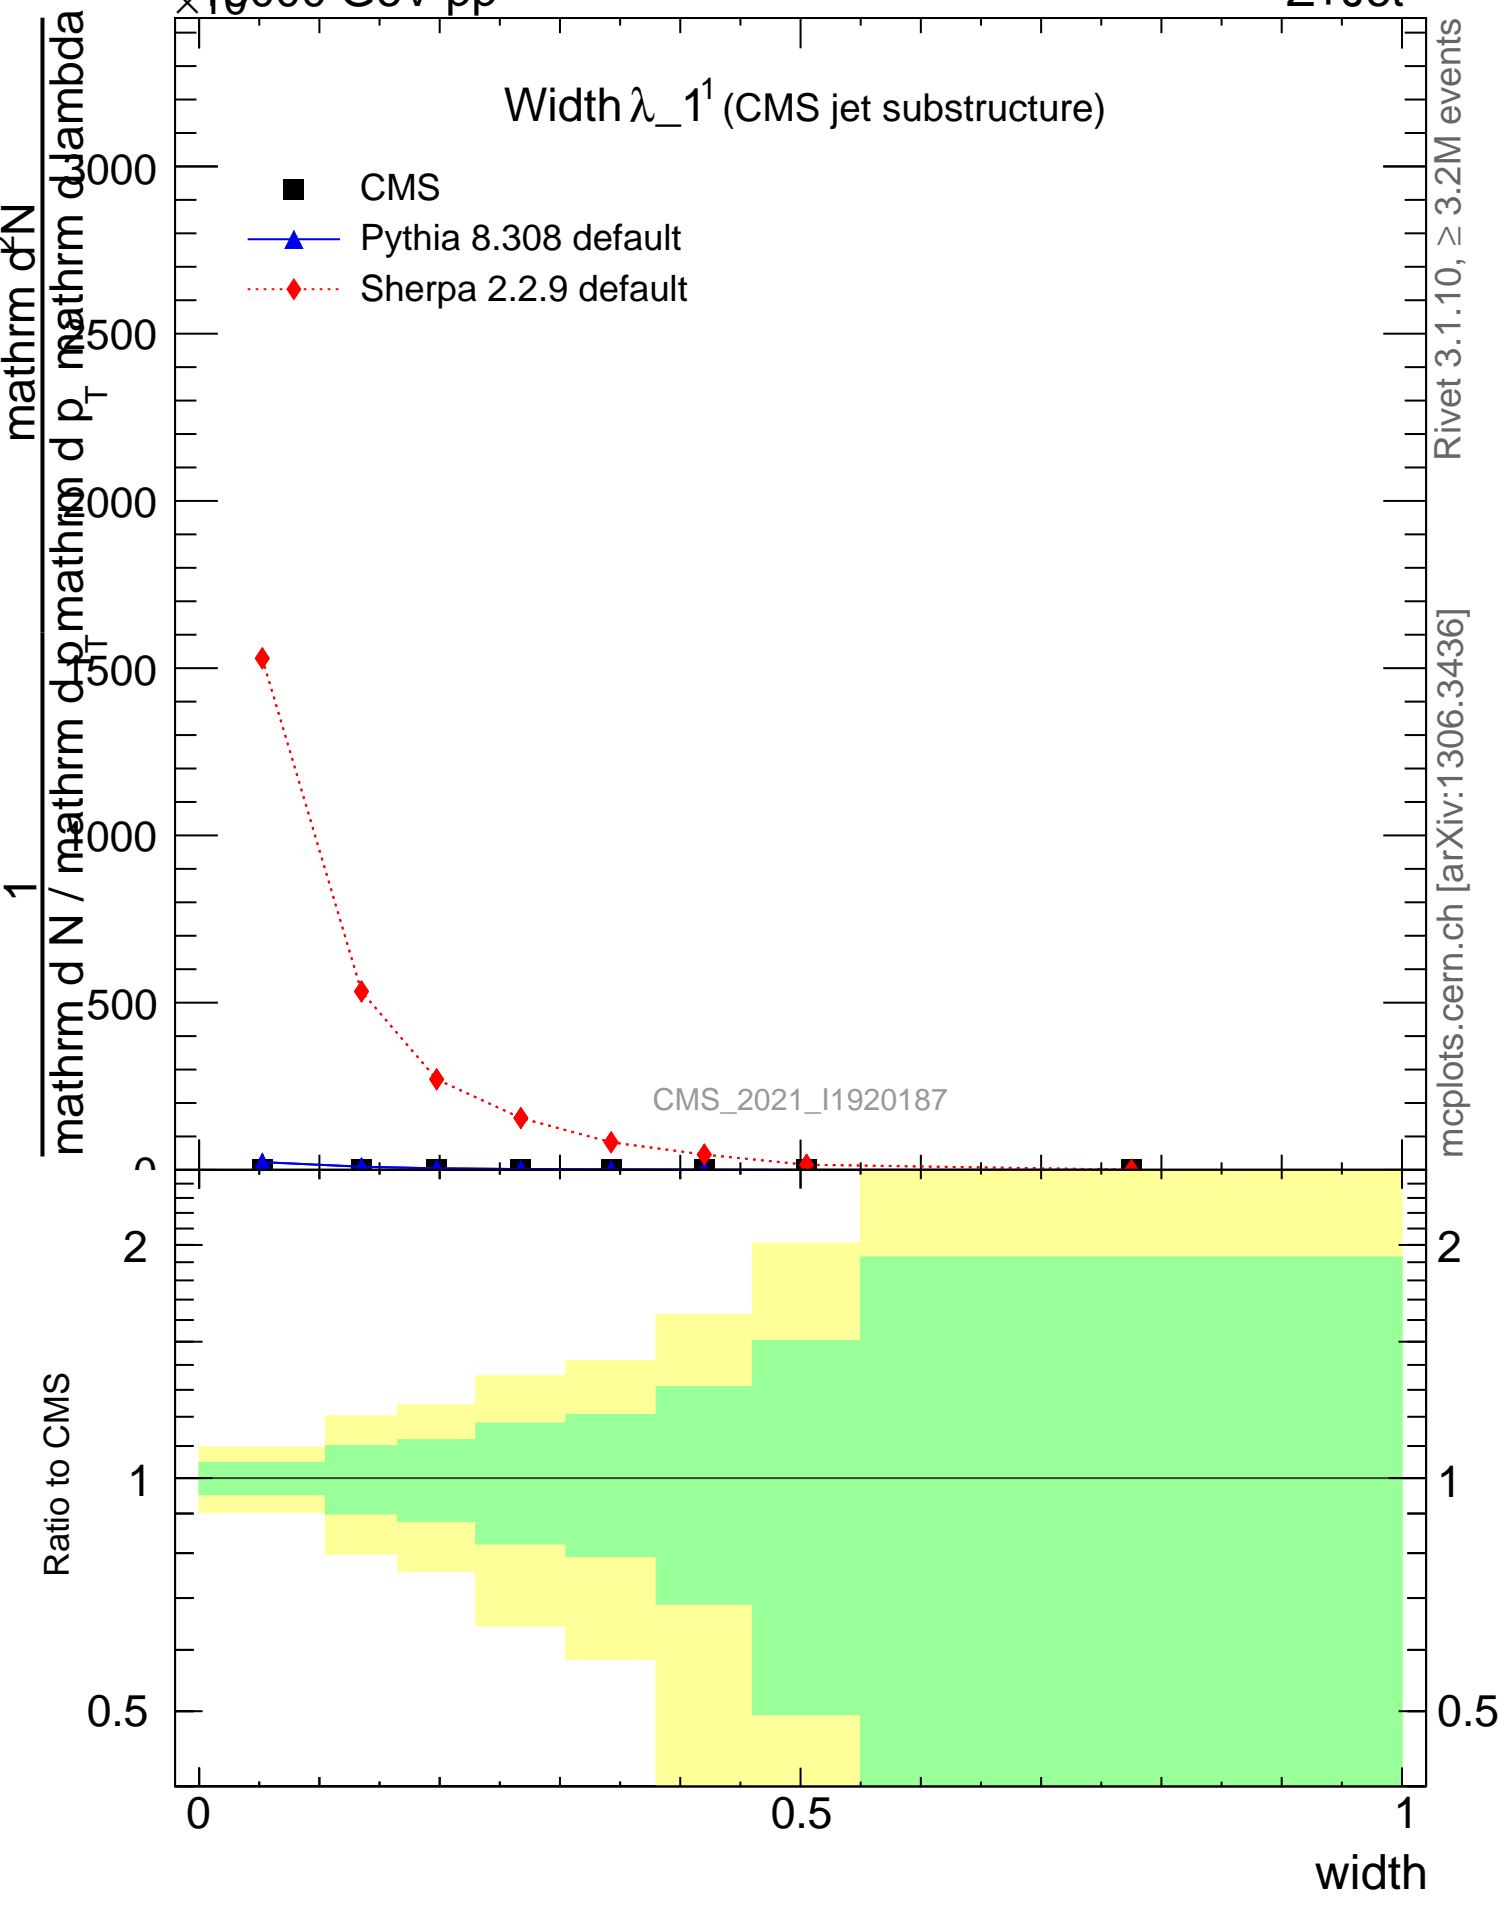

Width  $\lambda_{-1}^1$  (CMS jet substructure)

- CMS
- ▲ Pythia 8.308 default
- ◆ Sherpa 2.2.9 default

CMS\_2021\_I1920187