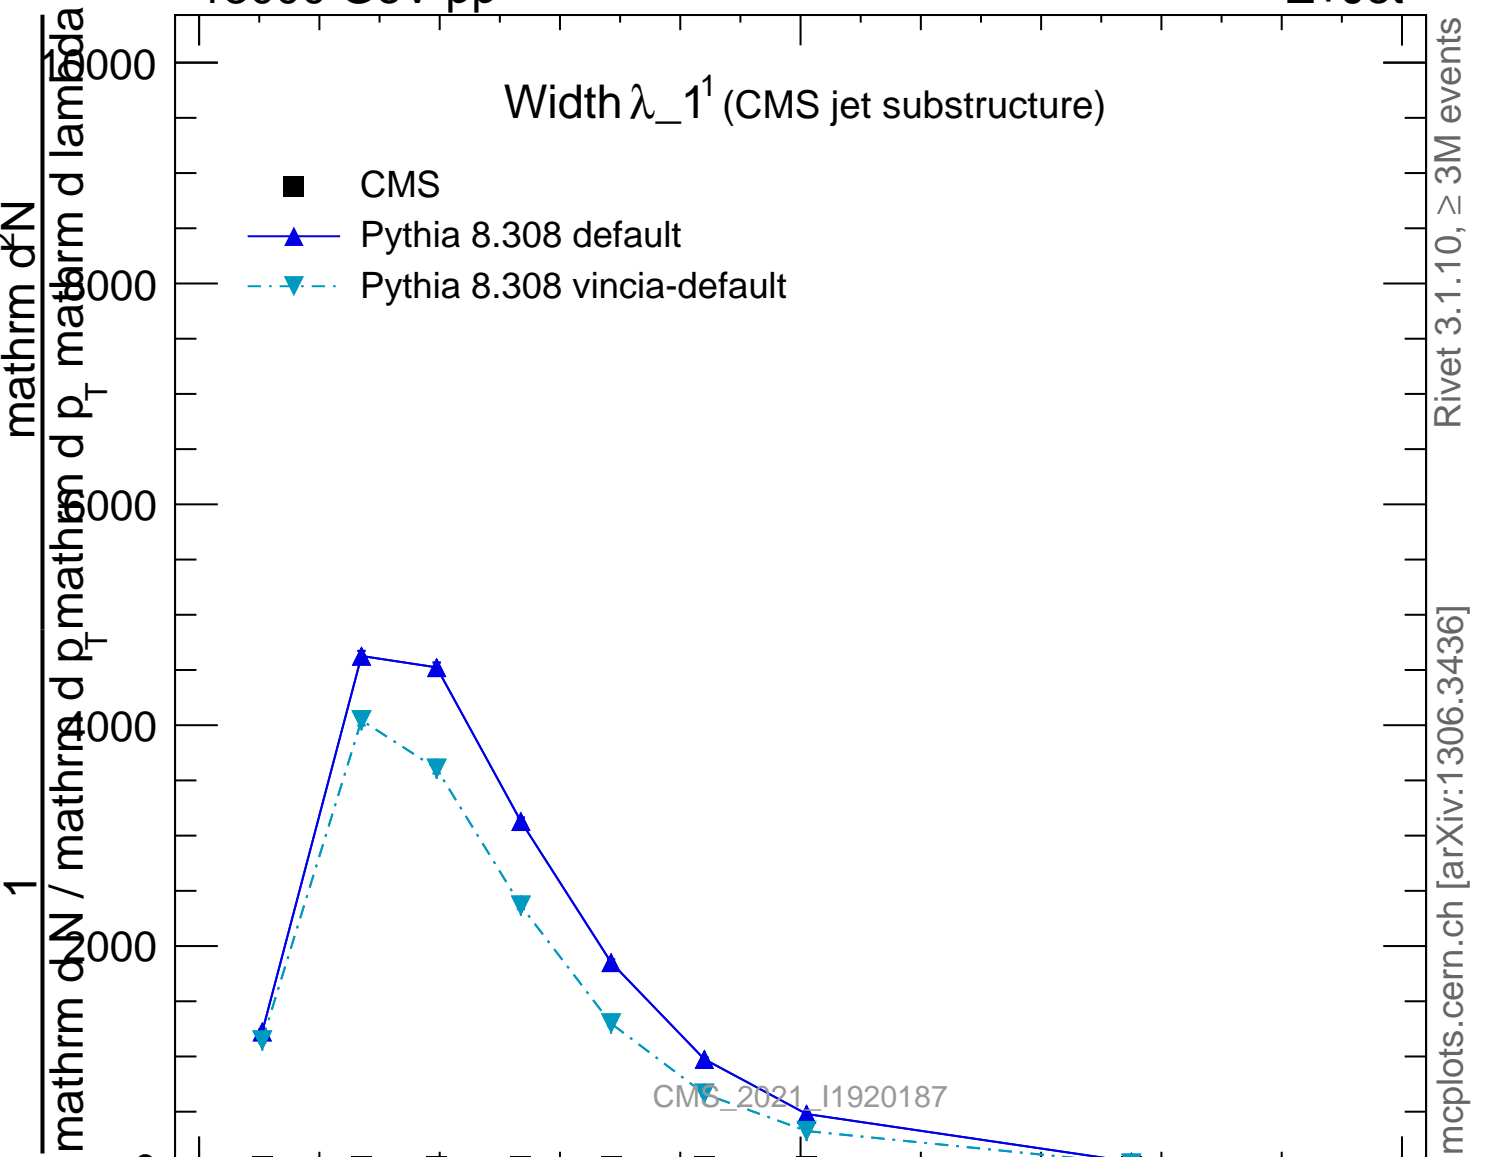

Width λ_{-1} (CMS jet substructure)

- CMS
- ▲ Pythia 8.308 default
- ▼ Pythia 8.308 vincia-default

Ratio to CMS