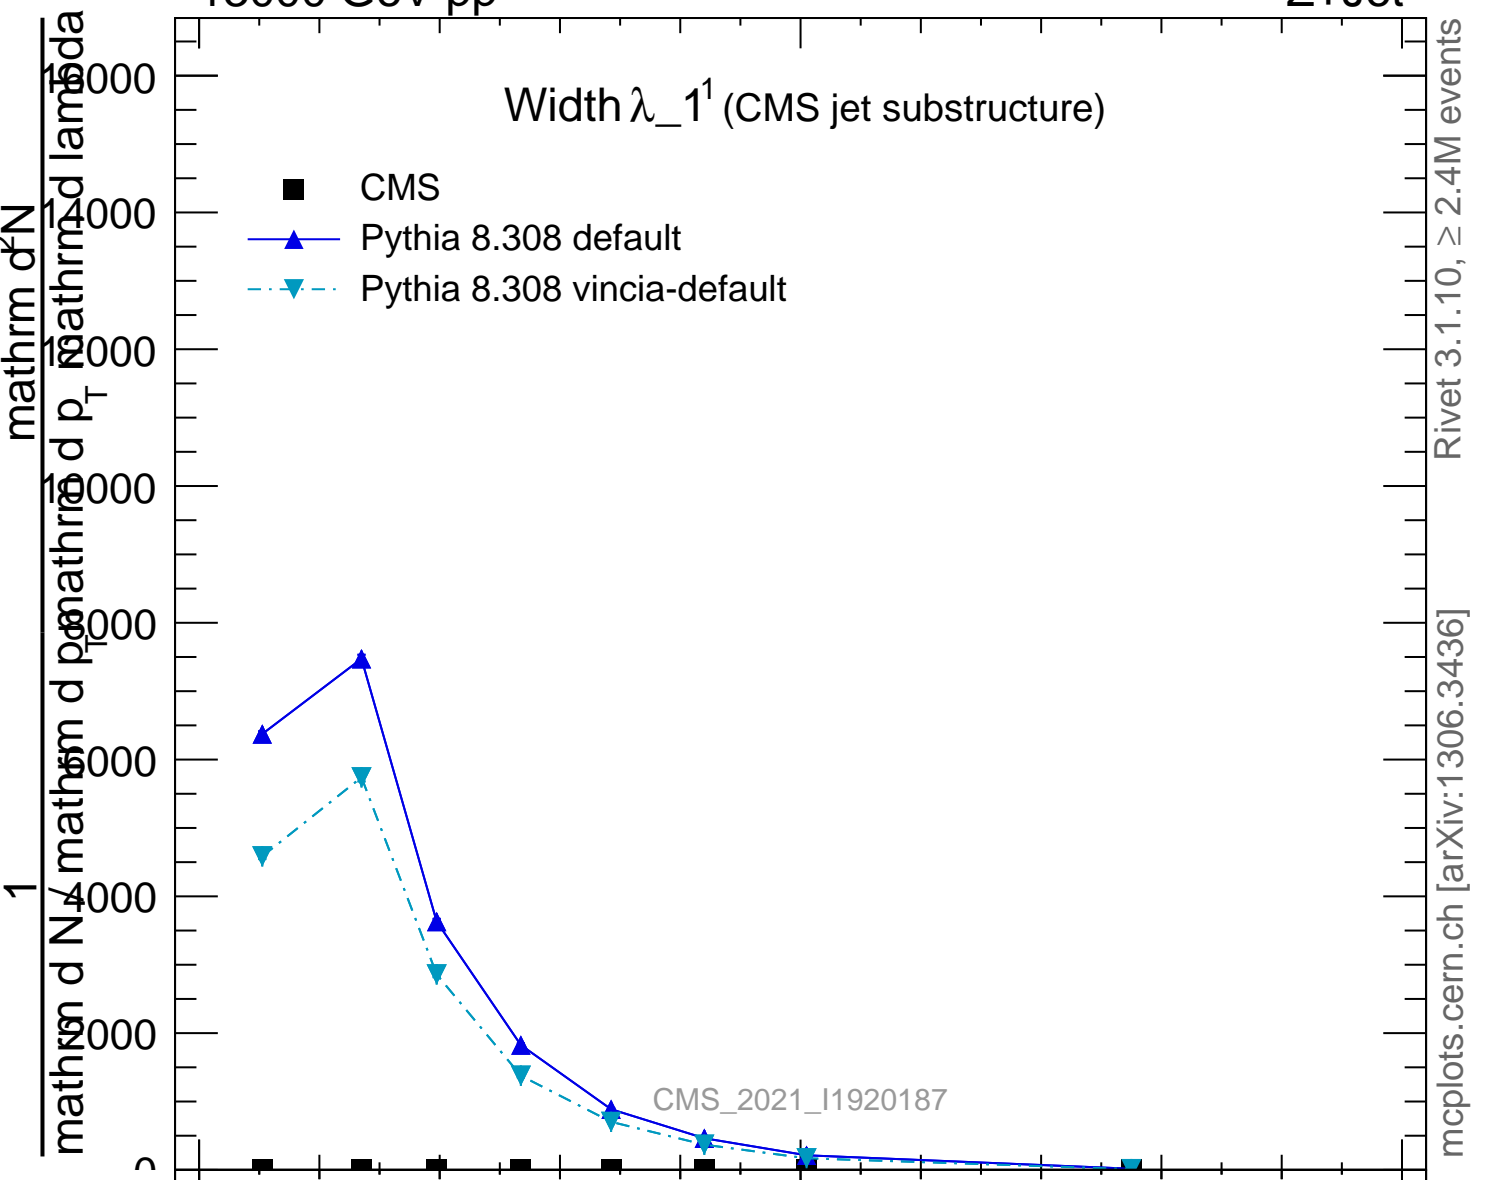

Width λ_{-1} (CMS jet substructure)

- CMS
- ▲ Pythia 8.308 default
- ▼ Pythia 8.308 vincia-default

Rivet 3.1.10, ≥ 2.4M events
mcplots.cern.ch [arXiv:1306.3436]