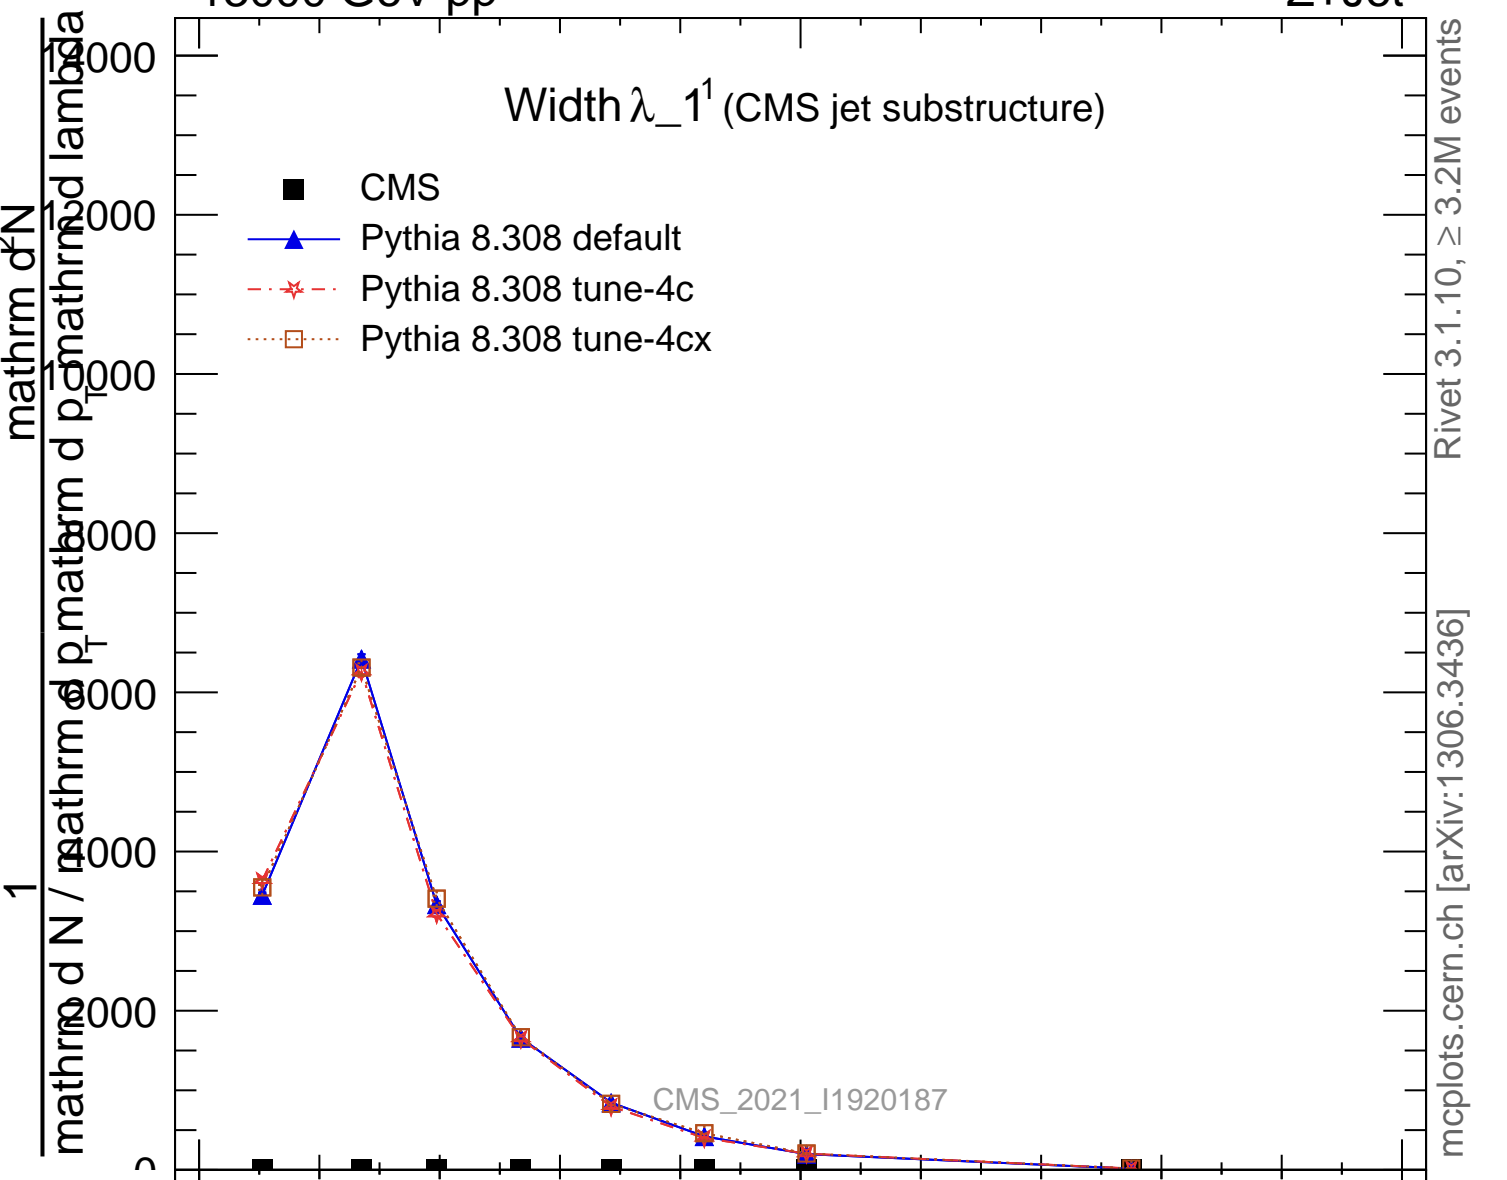

Width λ_{-1}^1 (CMS jet substructure)

- CMS
- ▲ Pythia 8.308 default
- ✱ Pythia 8.308 tune-4c
- Pythia 8.308 tune-4cx

Rivet 3.1.10, ≥ 3.2M events

mcplots.cern.ch [arXiv:1306.3436]