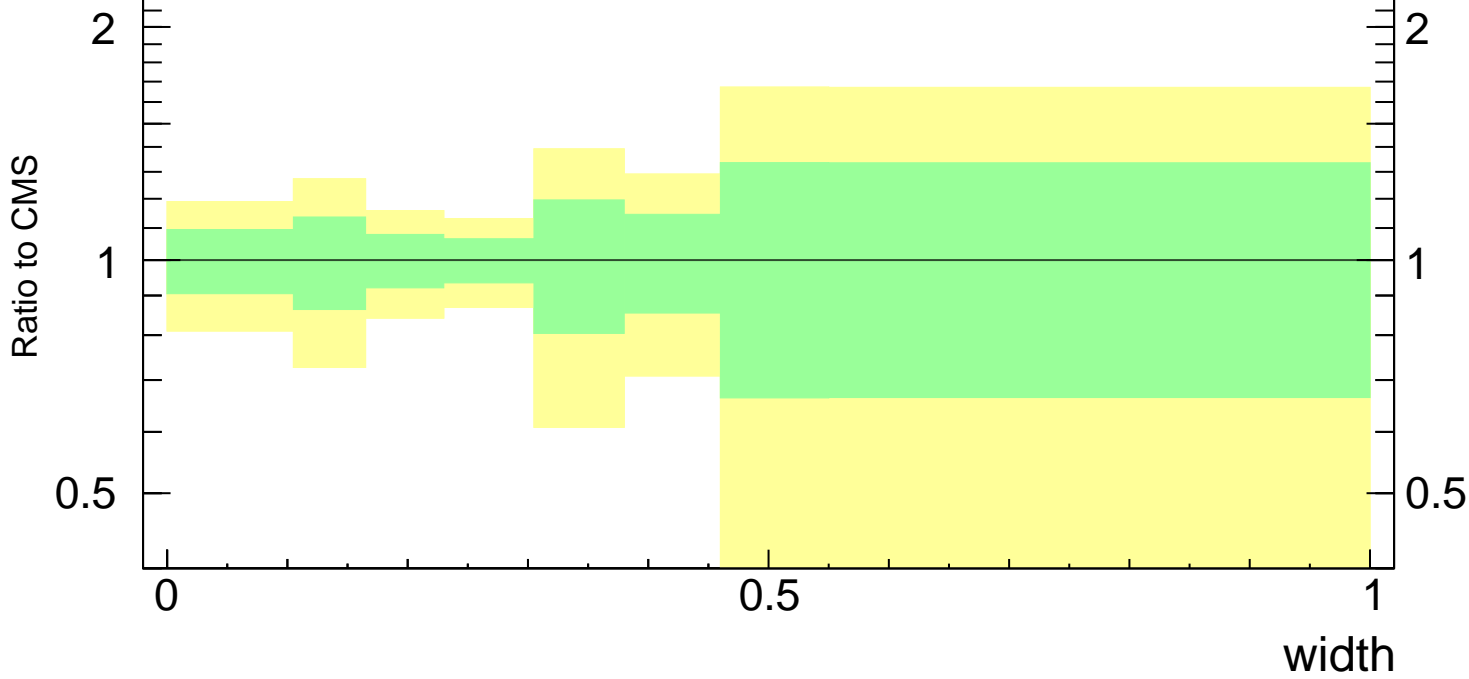

Width λ_{-1}^1 (CMS jet substructure)

- CMS
- ▲ Pythia 8.308 default
- ✱ Pythia 8.308 tune-4c
- Pythia 8.308 tune-4cx

Rivet 3.1.10, ≥ 3.2M events

mcplots.cern.ch [arXiv:1306.3436]