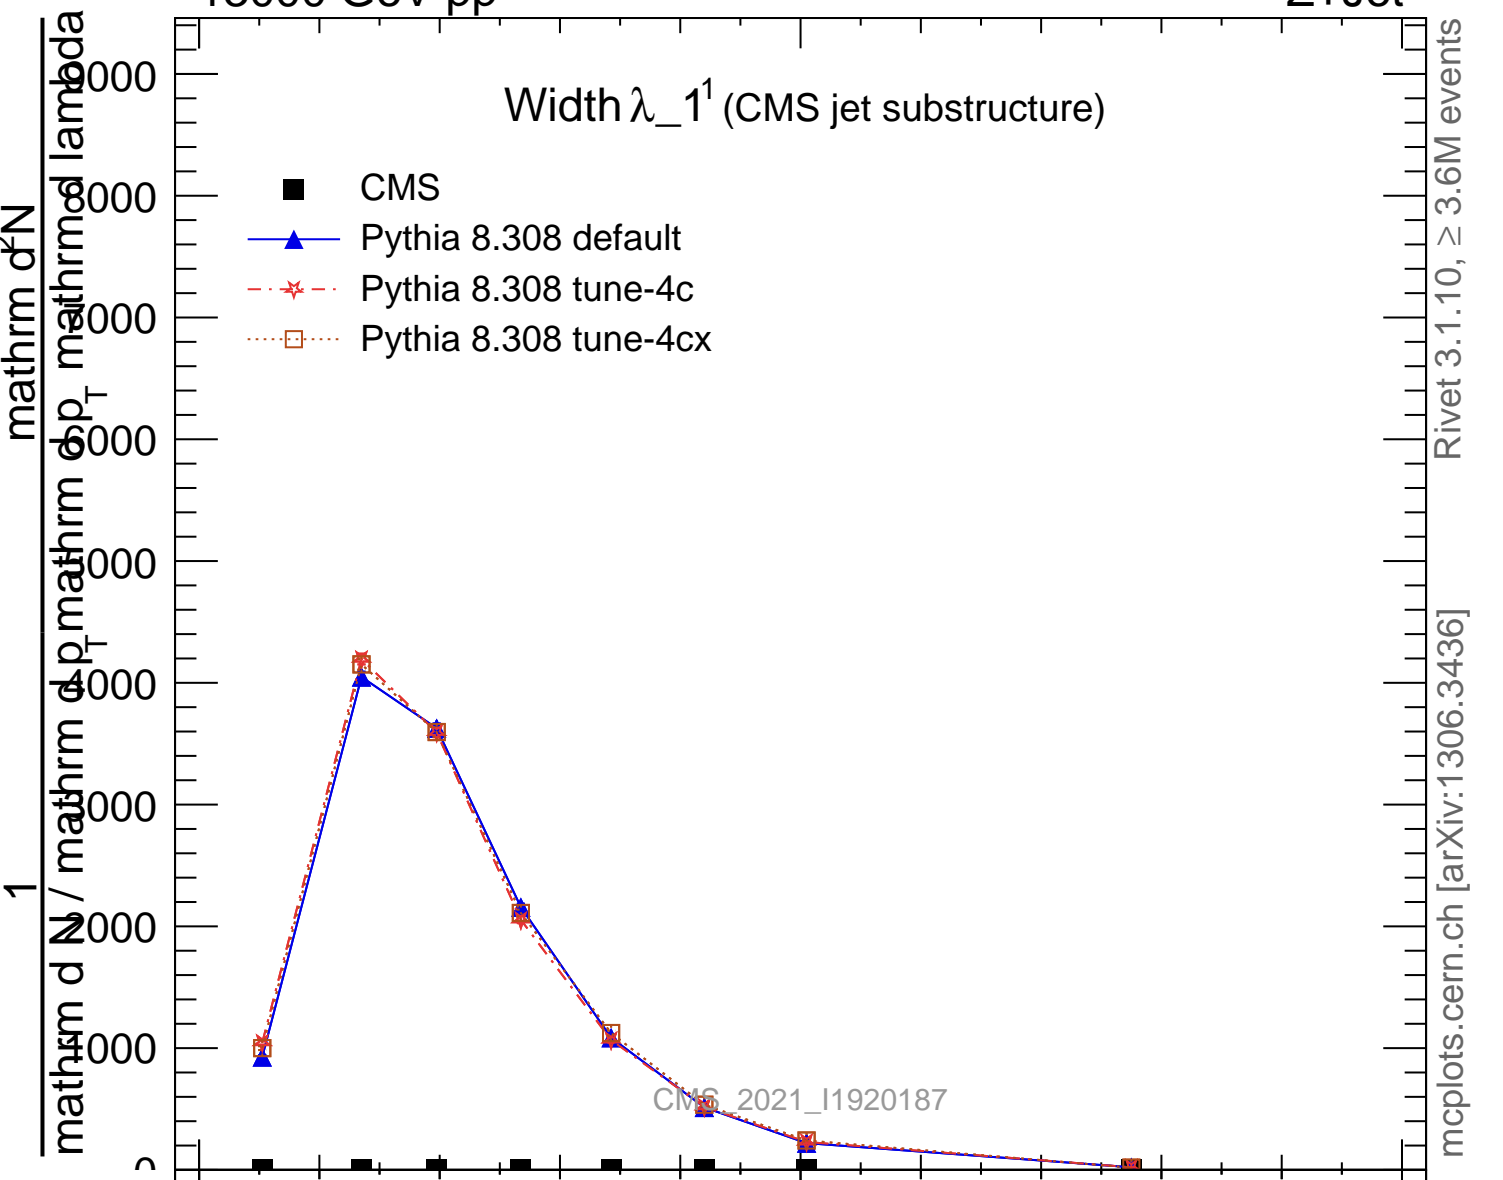

Width λ_{-1}^1 (CMS jet substructure)

- CMS
- ▲ Pythia 8.308 default
- ✱ Pythia 8.308 tune-4c
- ◻ Pythia 8.308 tune-4cx

Rivet 3.1.10, ≥ 3.6M events
mcplots.cern.ch [arXiv:1306.3436]