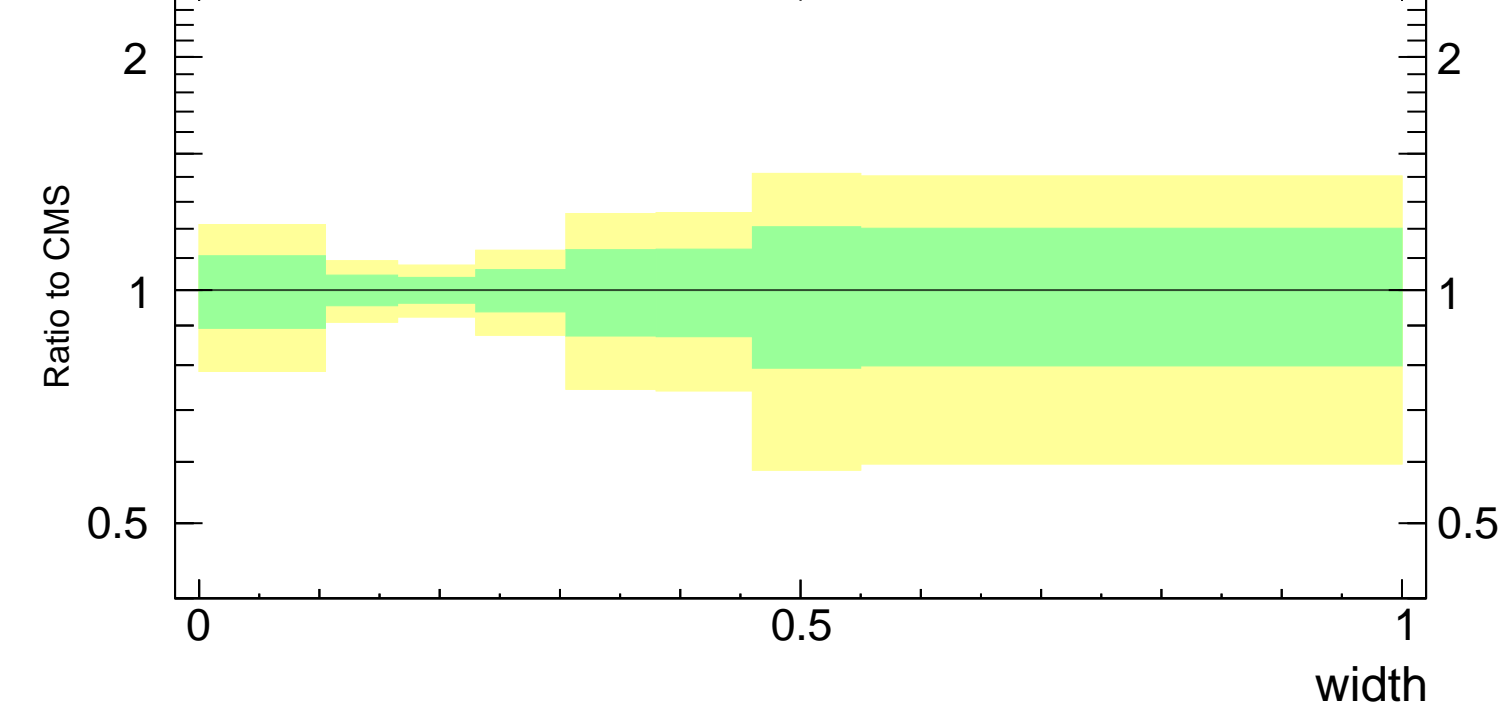

Width λ_{-1}^1 (CMS jet substructure)

- CMS
- ▲ Pythia 8.308 default
- ✱ Pythia 8.308 tune-4c
- ◻ Pythia 8.308 tune-4cx

Rivet 3.1.10, ≥ 3.6M events
mcplots.cern.ch [arXiv:1306.3436]