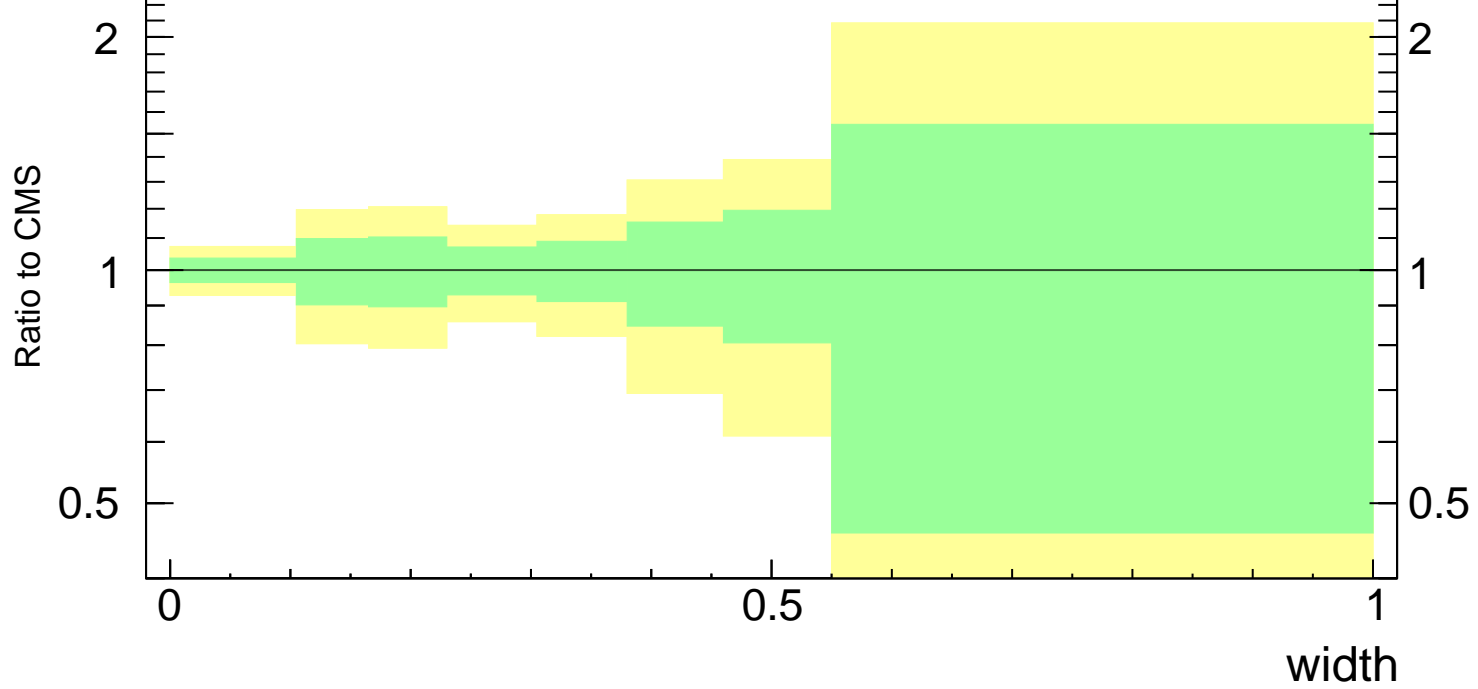

Width λ_{-1}^1 (CMS jet substructure)

- CMS
- ▲ Pythia 8.308 default
- ★ Pythia 8.308 tune-4c
- Pythia 8.308 tune-4cx

Rivet 3.1.10, ≥ 3.2M events
mcplots.cern.ch [arXiv:1306.3436]