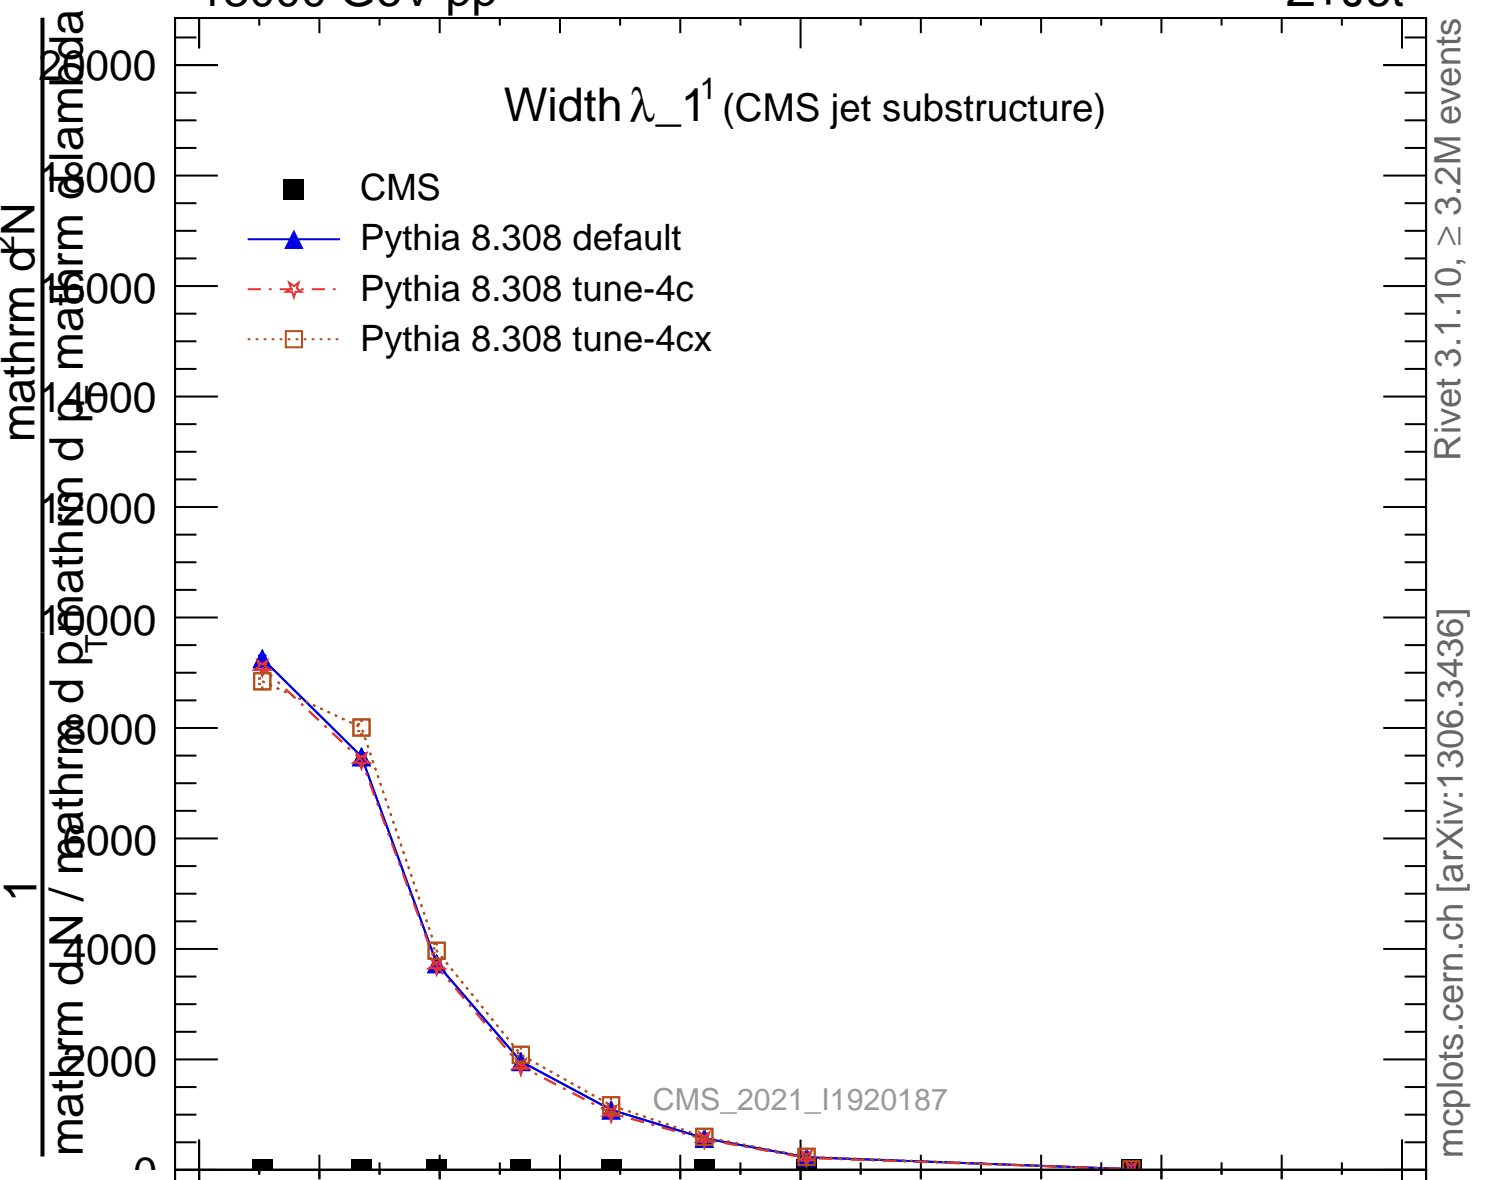

Width λ_{-1}^1 (CMS jet substructure)

- CMS
- ▲ Pythia 8.308 default
- ★ Pythia 8.308 tune-4c
- Pythia 8.308 tune-4cx

Rivet 3.1.10, ≥ 3.2M events
mcplots.cern.ch [arXiv:1306.3436]