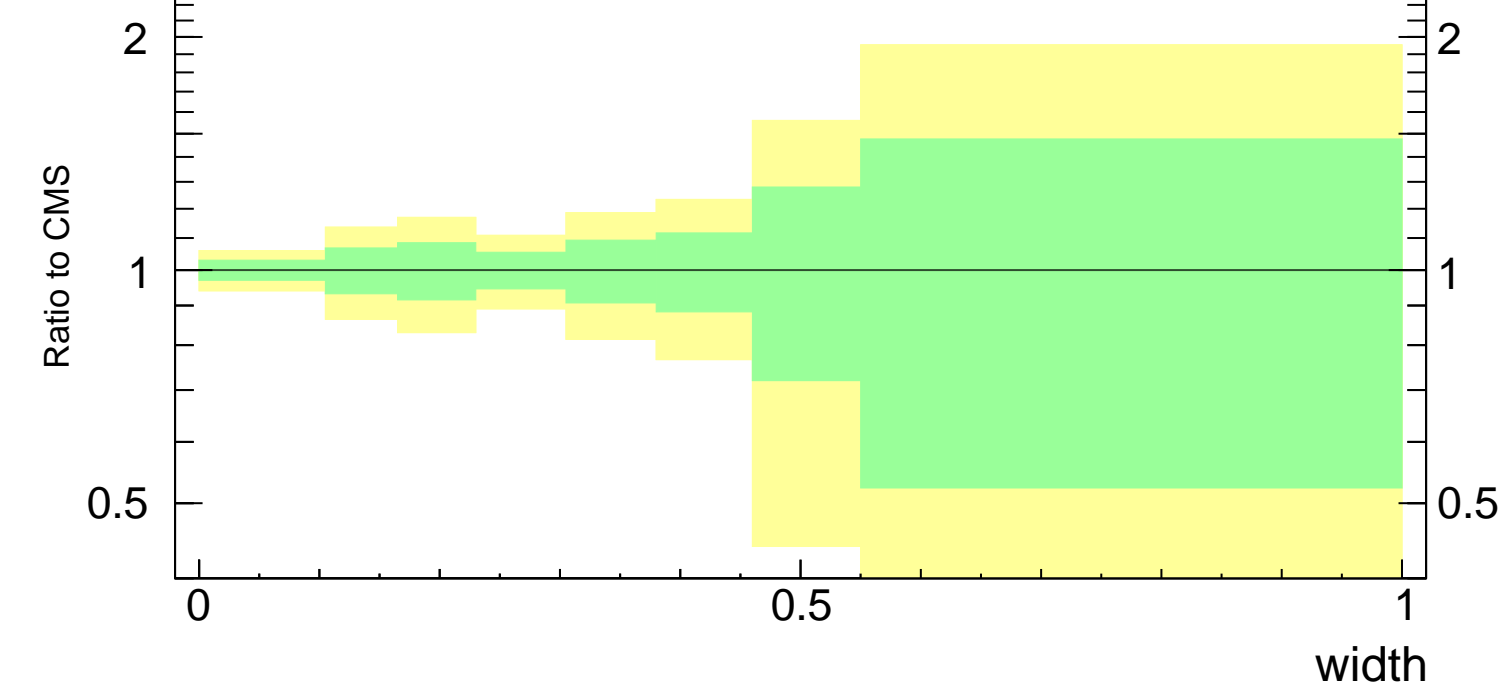

Width  $\lambda_{-1}^1$  (CMS jet substructure)

- CMS
- ▲ Pythia 8.308 default
- ★ Pythia 8.308 tune-4c
- Pythia 8.308 tune-4cx

Rivet 3.1.10, ≥ 3.3M events

mcplots.cern.ch [arXiv:1306.3436]