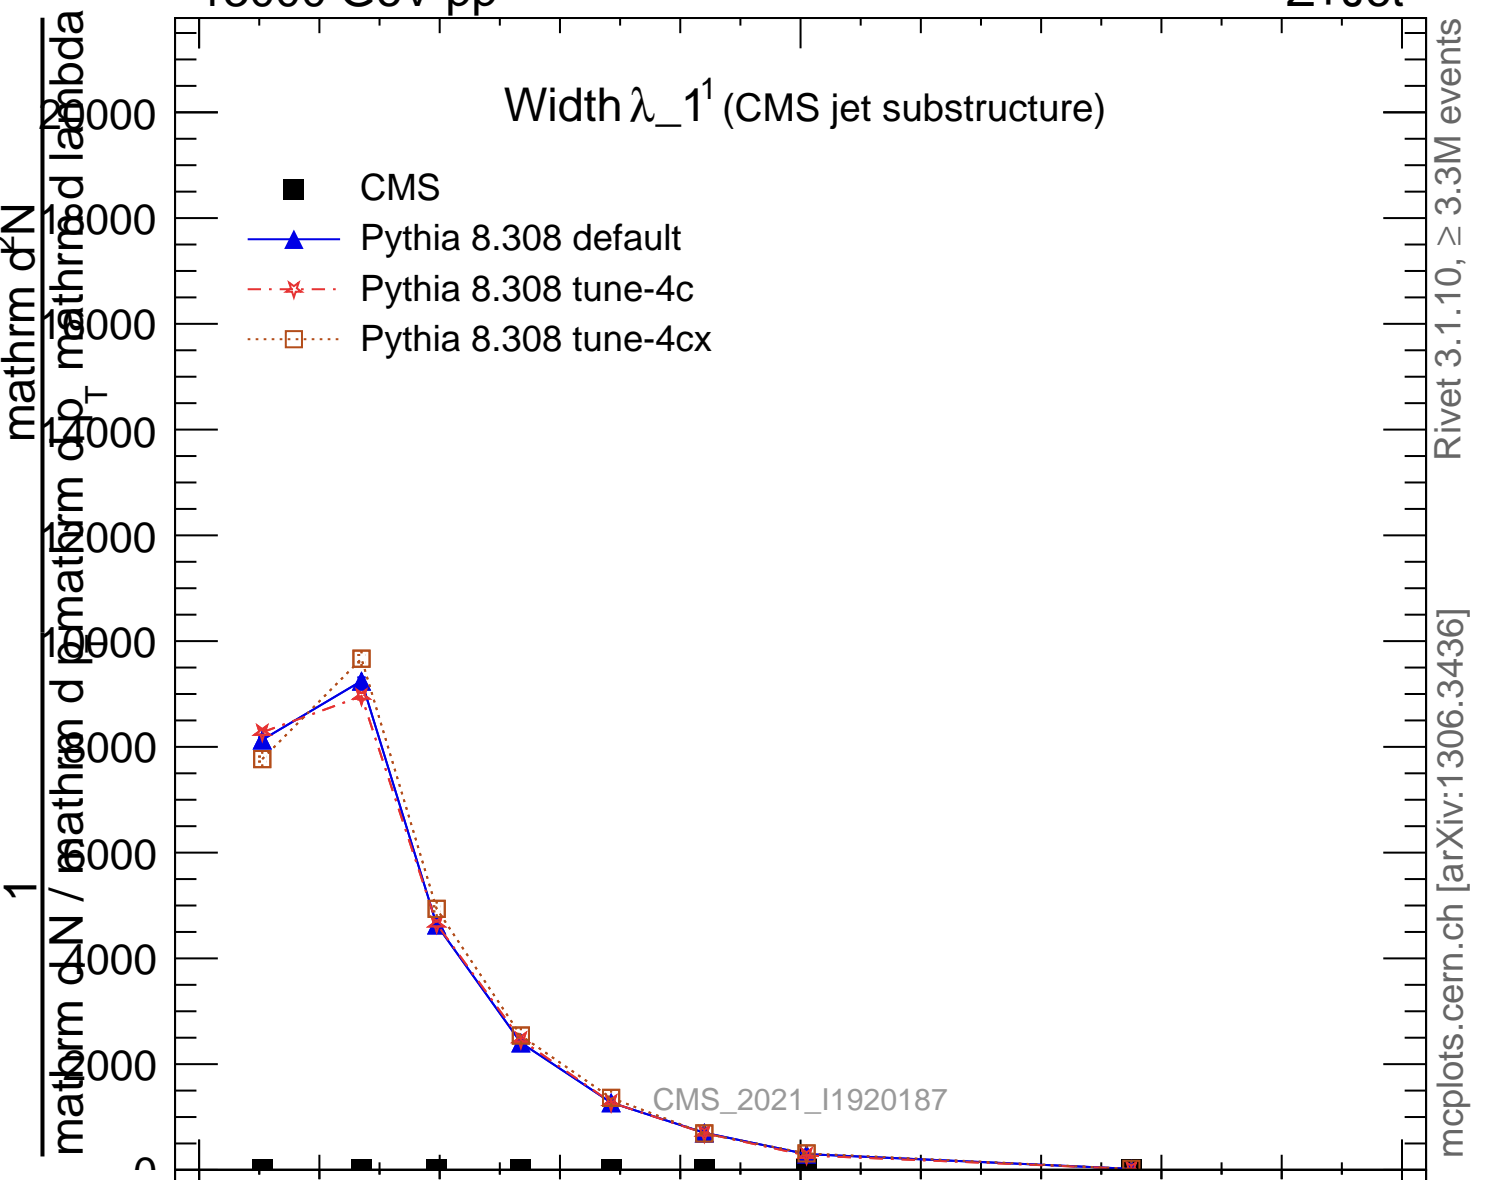

Width  $\lambda_{-1}^1$  (CMS jet substructure)

- CMS
- ▲ Pythia 8.308 default
- ★ Pythia 8.308 tune-4c
- Pythia 8.308 tune-4cx

Rivet 3.1.10, ≥ 3.3M events

mcplots.cern.ch [arXiv:1306.3436]