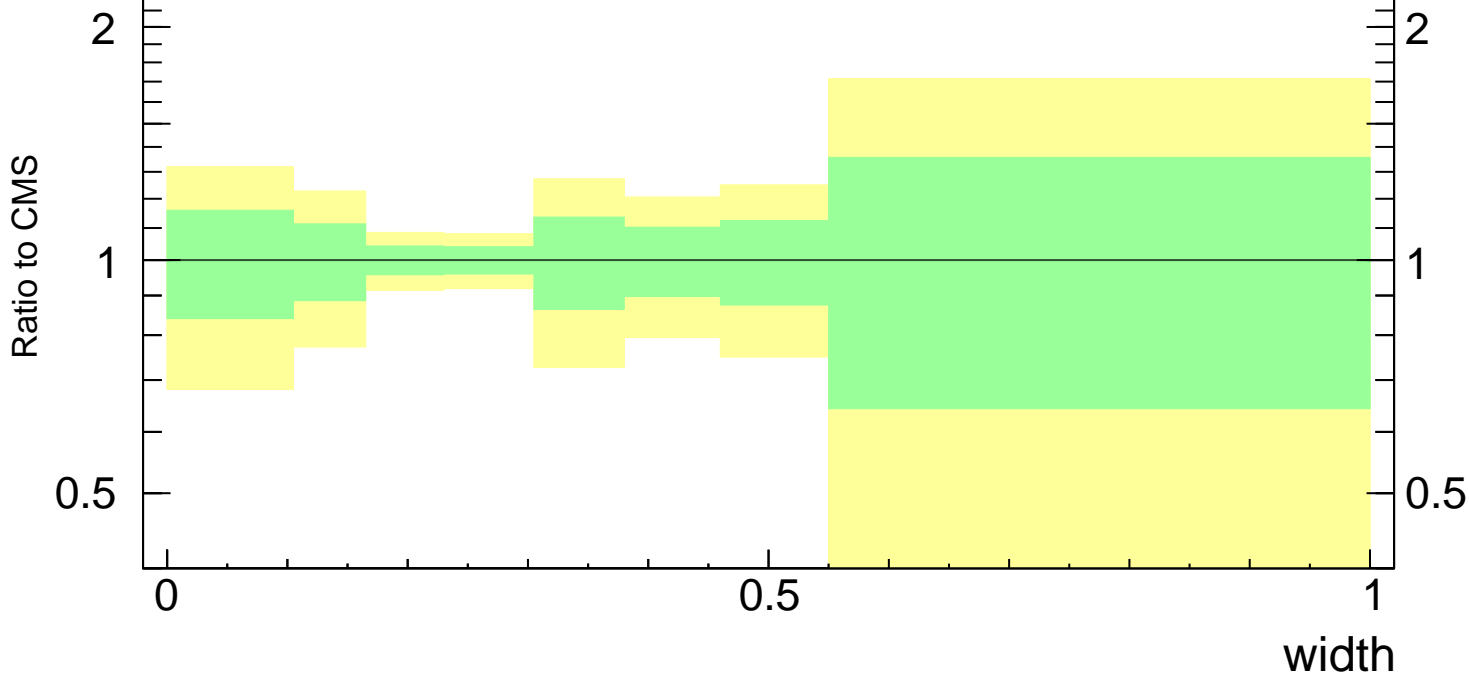

Width λ_{-1}^1 (CMS jet substructure)

- CMS
- ▲ Pythia 8.308 default
- ✱ Pythia 8.308 tune-4c
- Pythia 8.308 tune-4cx

Rivet 3.1.10, ≥ 3.4M events

mcplots.cern.ch [arXiv:1306.3436]