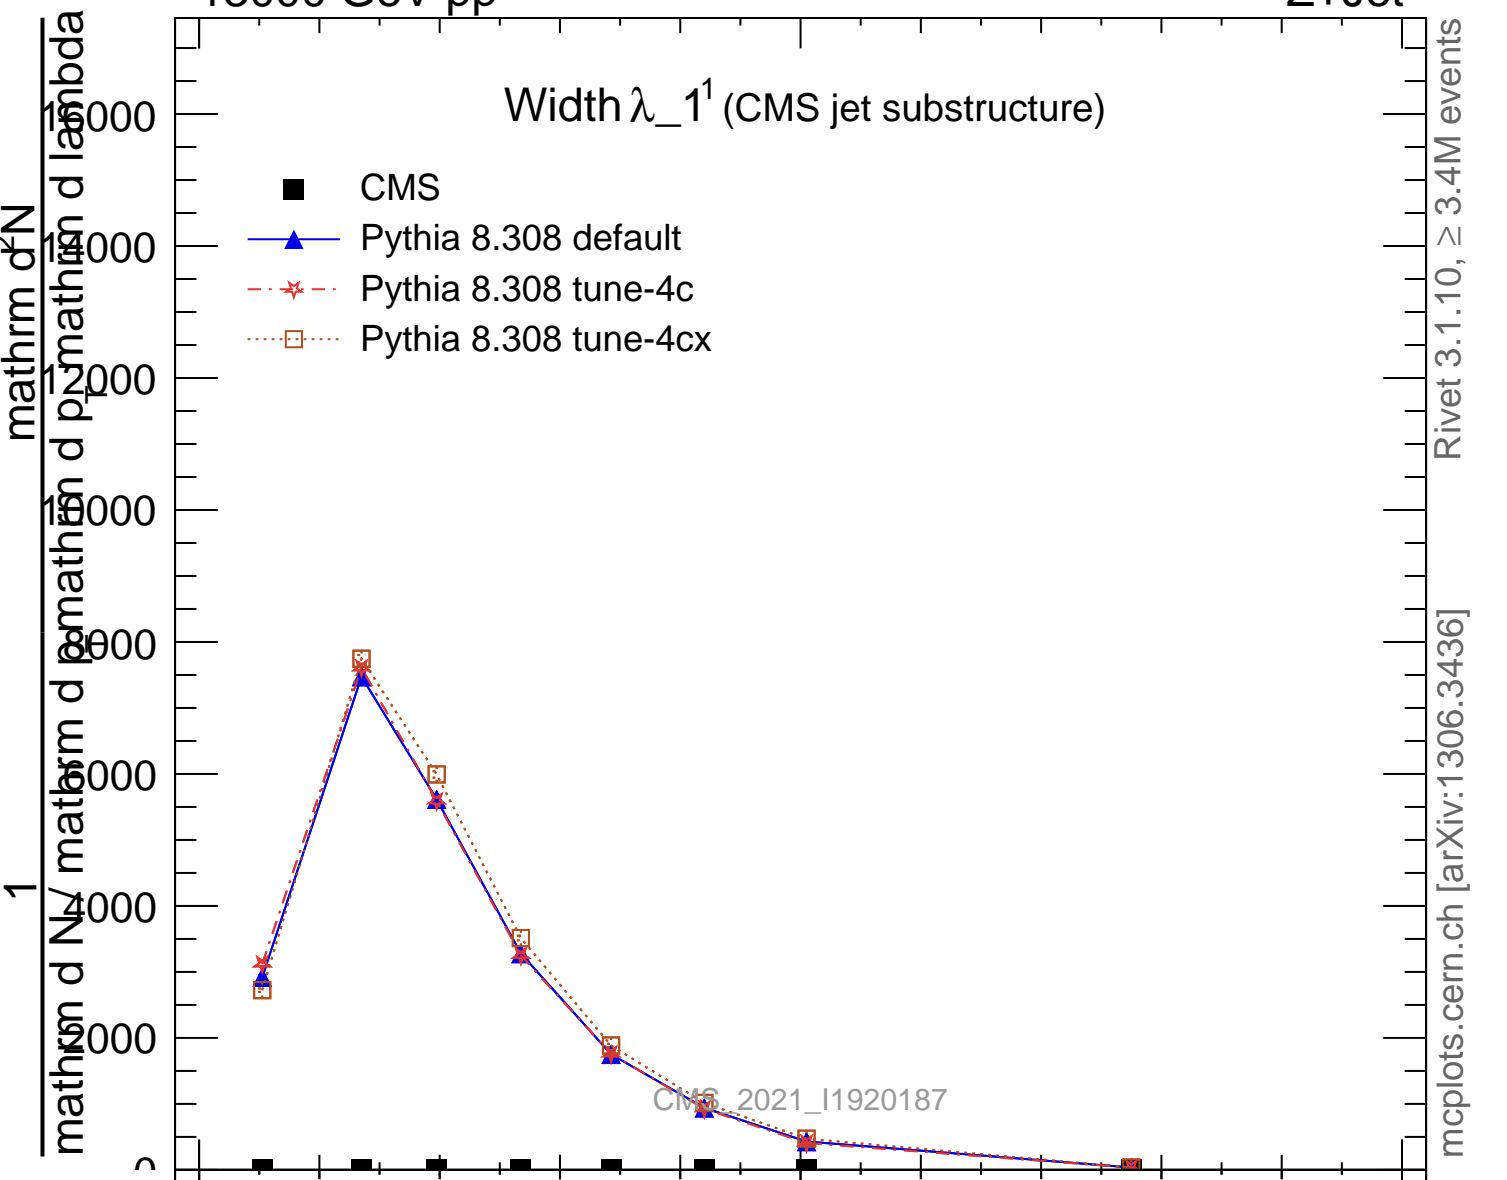

Width λ_{-1}^1 (CMS jet substructure)

- CMS
- ▲ Pythia 8.308 default
- ✱ Pythia 8.308 tune-4c
- Pythia 8.308 tune-4cx

Rivet 3.1.10, ≥ 3.4M events

mcplots.cern.ch [arXiv:1306.3436]