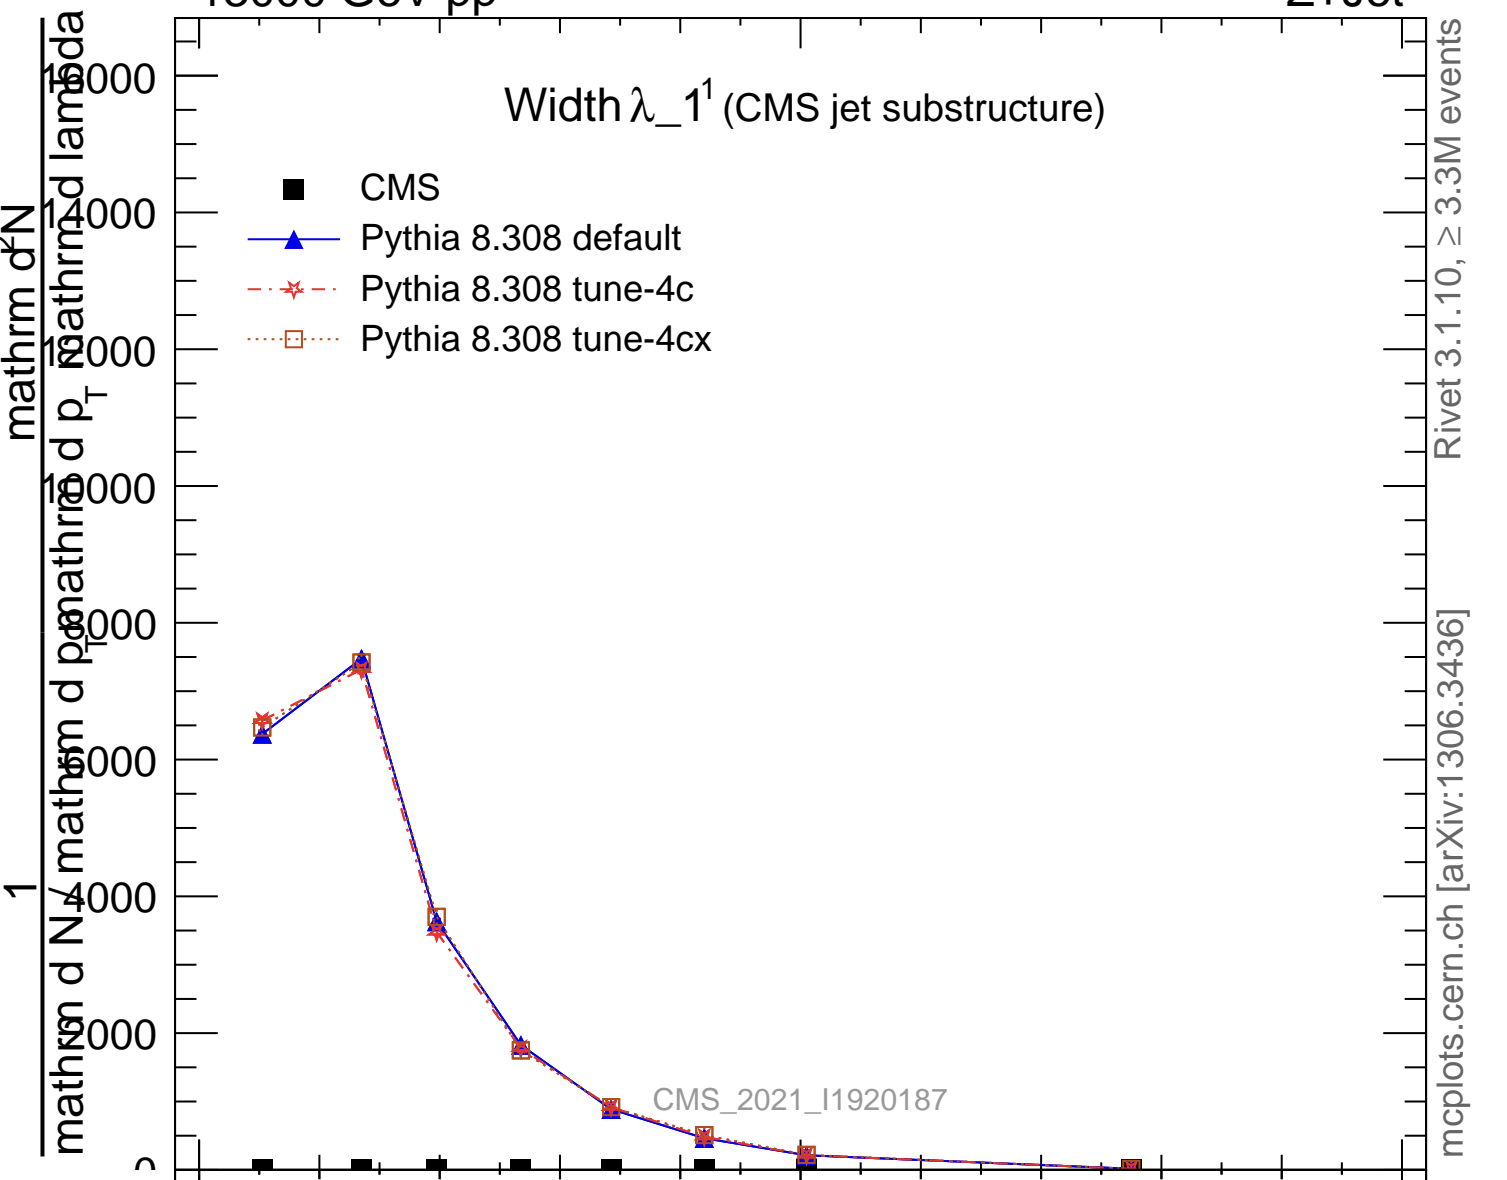

Width  $\lambda_{-1}$  (CMS jet substructure)

- CMS
- ▲ Pythia 8.308 default
- ★ Pythia 8.308 tune-4c
- Pythia 8.308 tune-4cx

Rivet 3.1.10, ≥ 3.3M events

mcplots.cern.ch [arXiv:1306.3436]