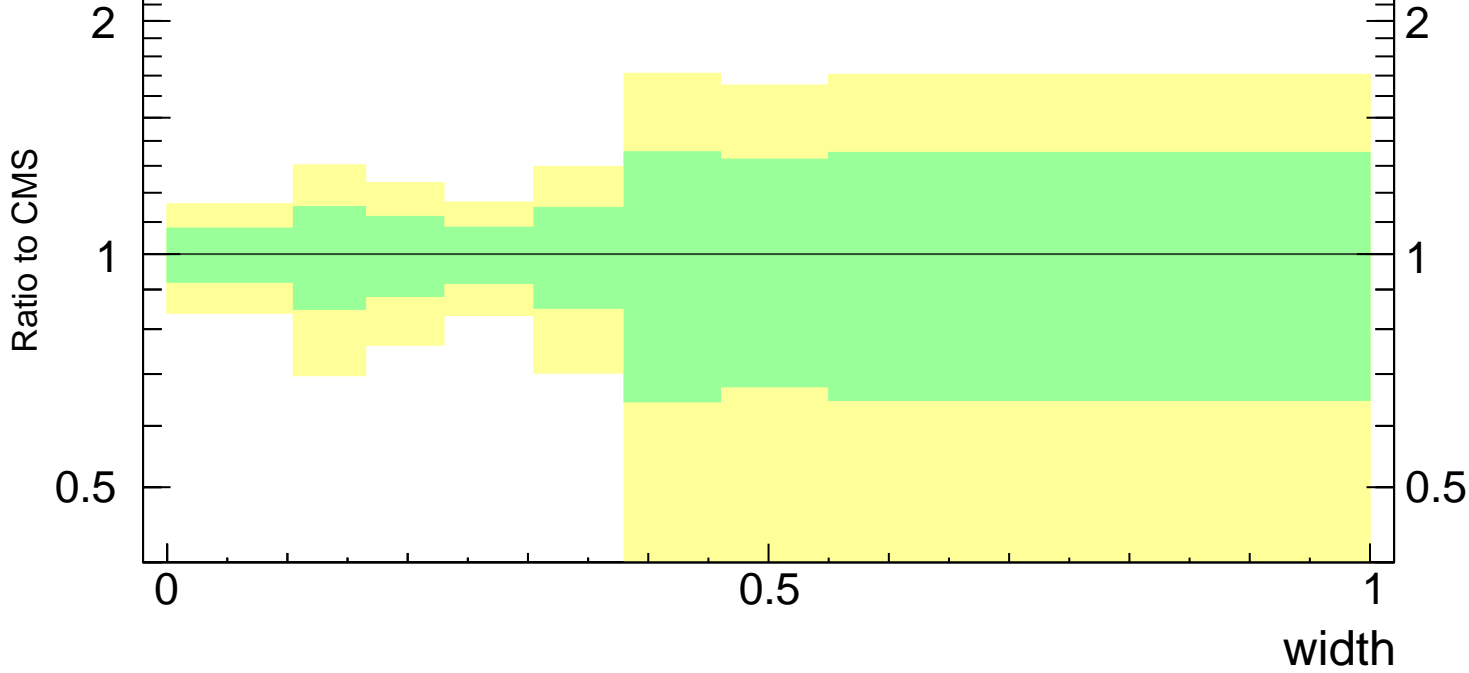

Width  $\lambda_{-1}$  (CMS jet substructure)

- CMS
- ▲ Pythia 8.308 default
- ★ Pythia 8.308 tune-4c
- Pythia 8.308 tune-4cx

Rivet 3.1.10, ≥ 3.3M events

mcplots.cern.ch [arXiv:1306.3436]