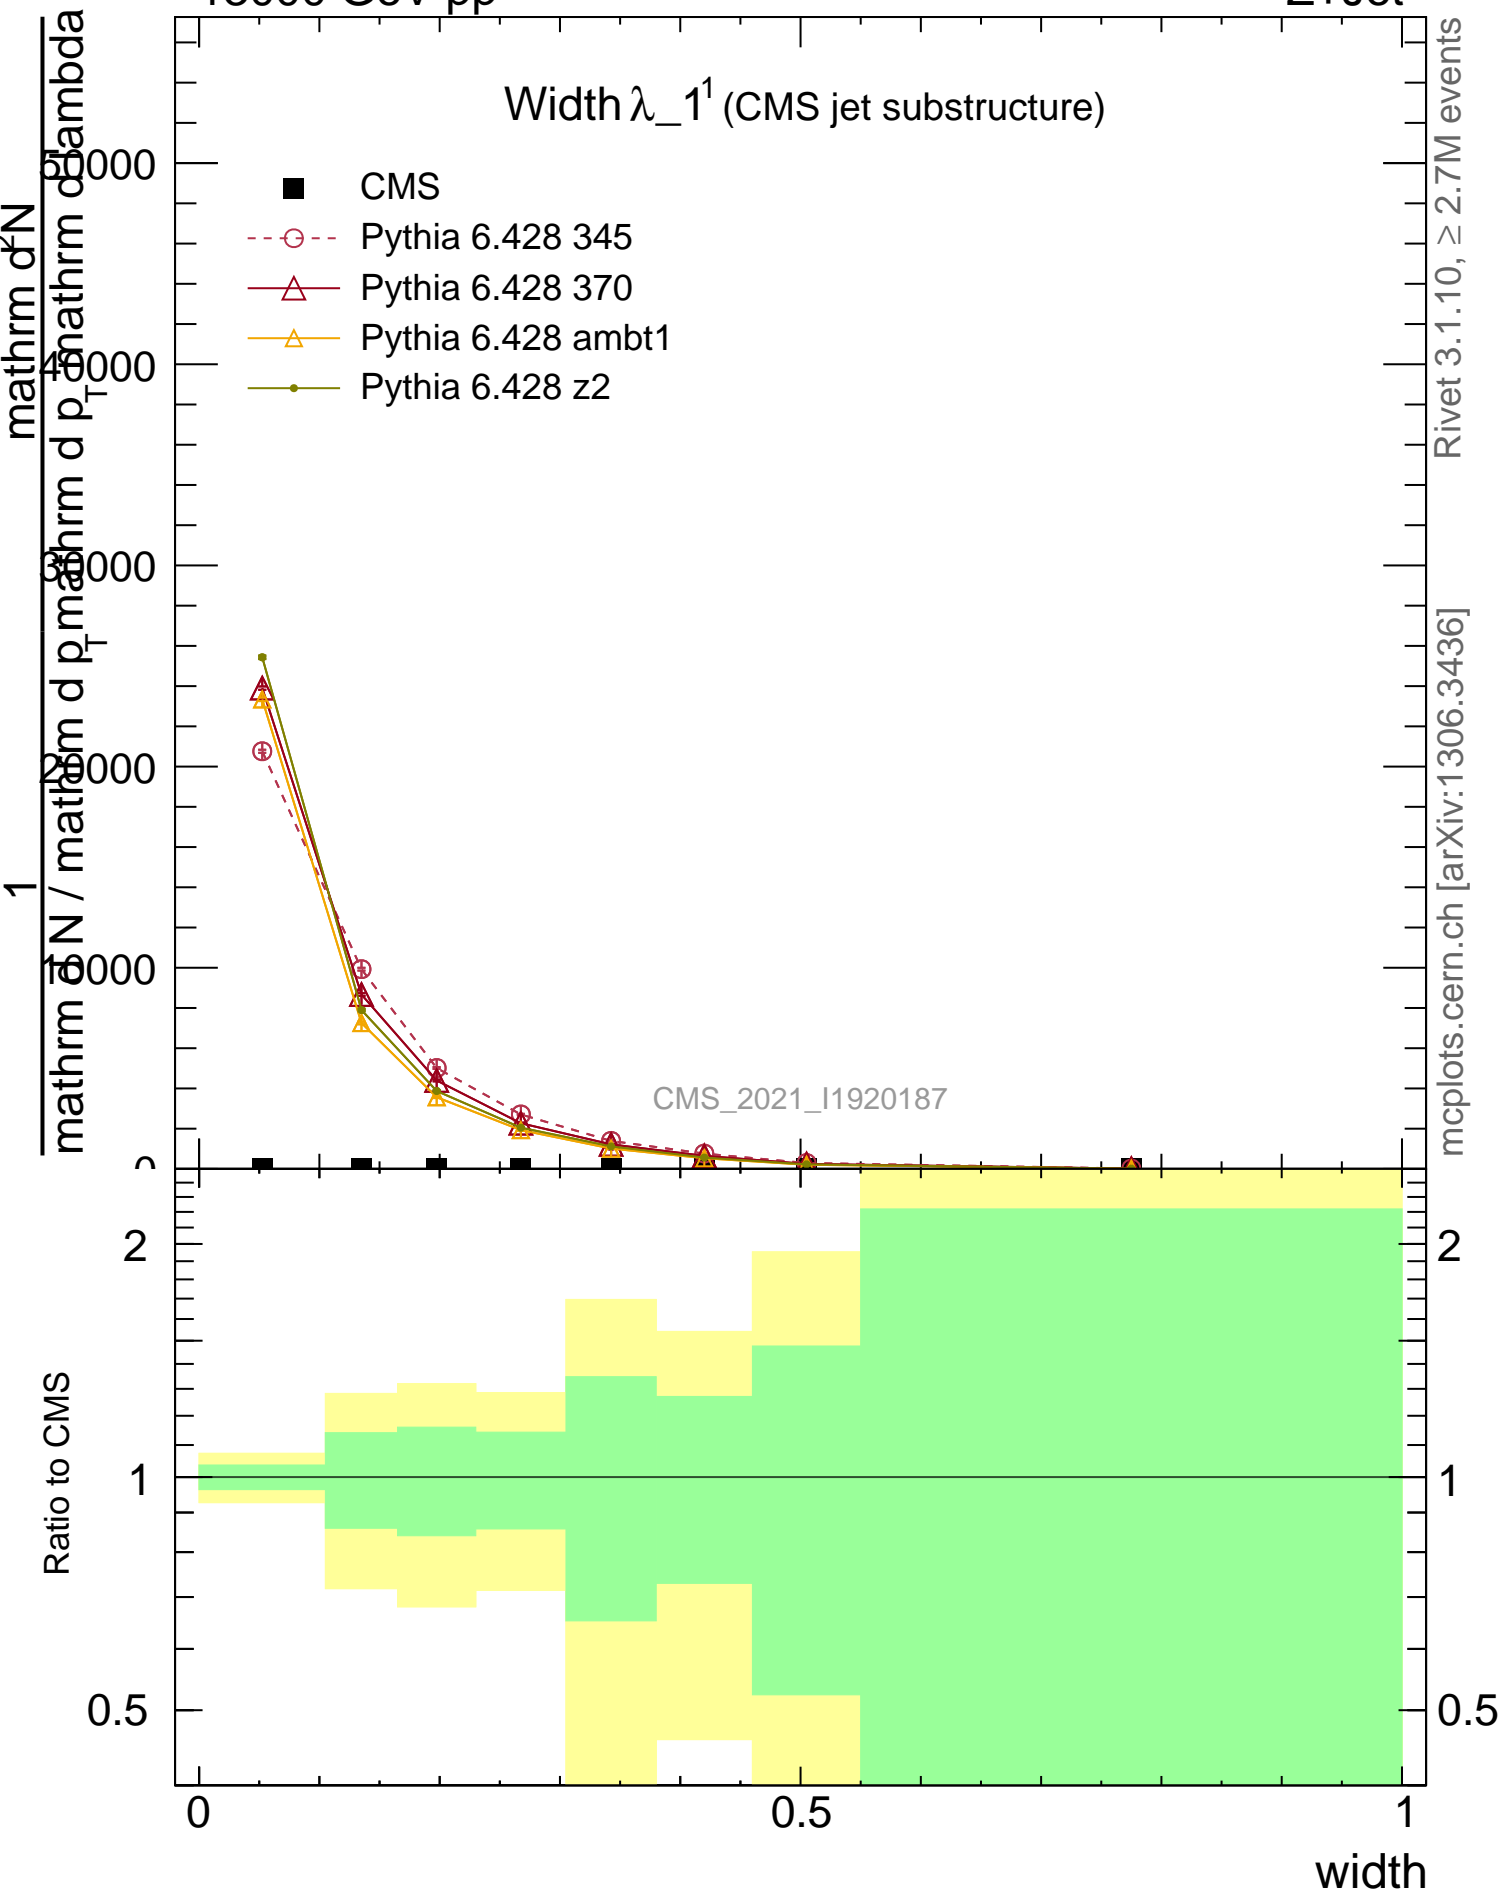

Width λ_{-1}^1 (CMS jet substructure)

- CMS
- Pythia 6.428 345
- △- Pythia 6.428 370
- △- Pythia 6.428 ambt1
- Pythia 6.428 z2

mcplots.cern.ch [arXiv:1306.3436]

Rivet 3.1.10, $\geq 2.7M$ events