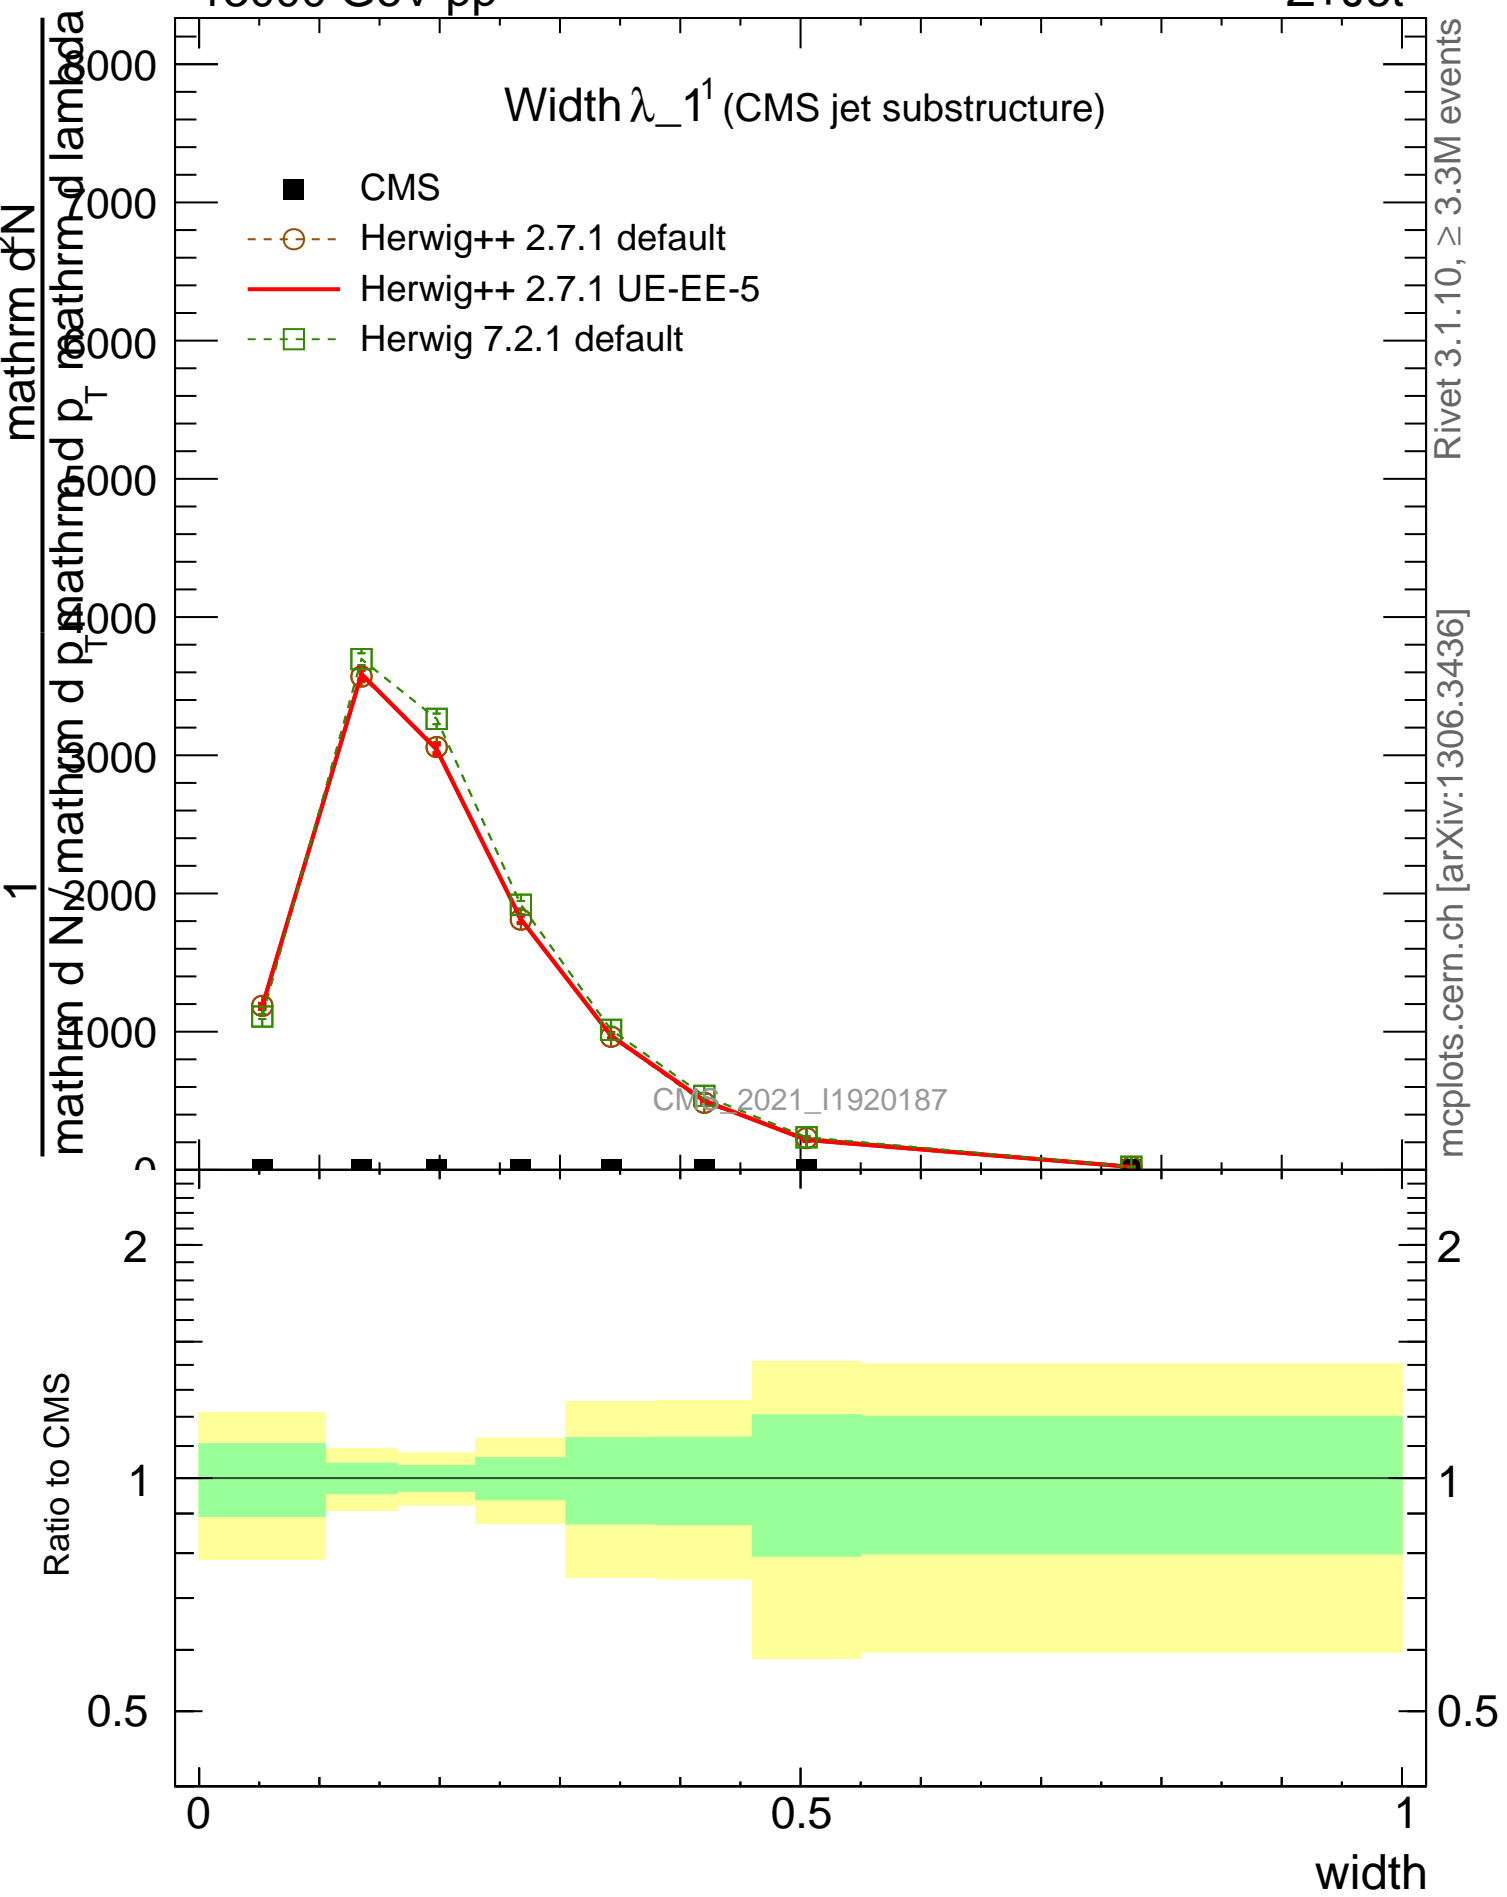

Width λ_{-1}^1 (CMS jet substructure)

- CMS
- Herwig++ 2.7.1 default
- Herwig++ 2.7.1 UE-EE-5
- Herwig 7.2.1 default

CMS_2021_11920187

mcplots.cern.ch [arXiv:1306.3436]

Rivet 3.1.10, ≥ 3.3M events