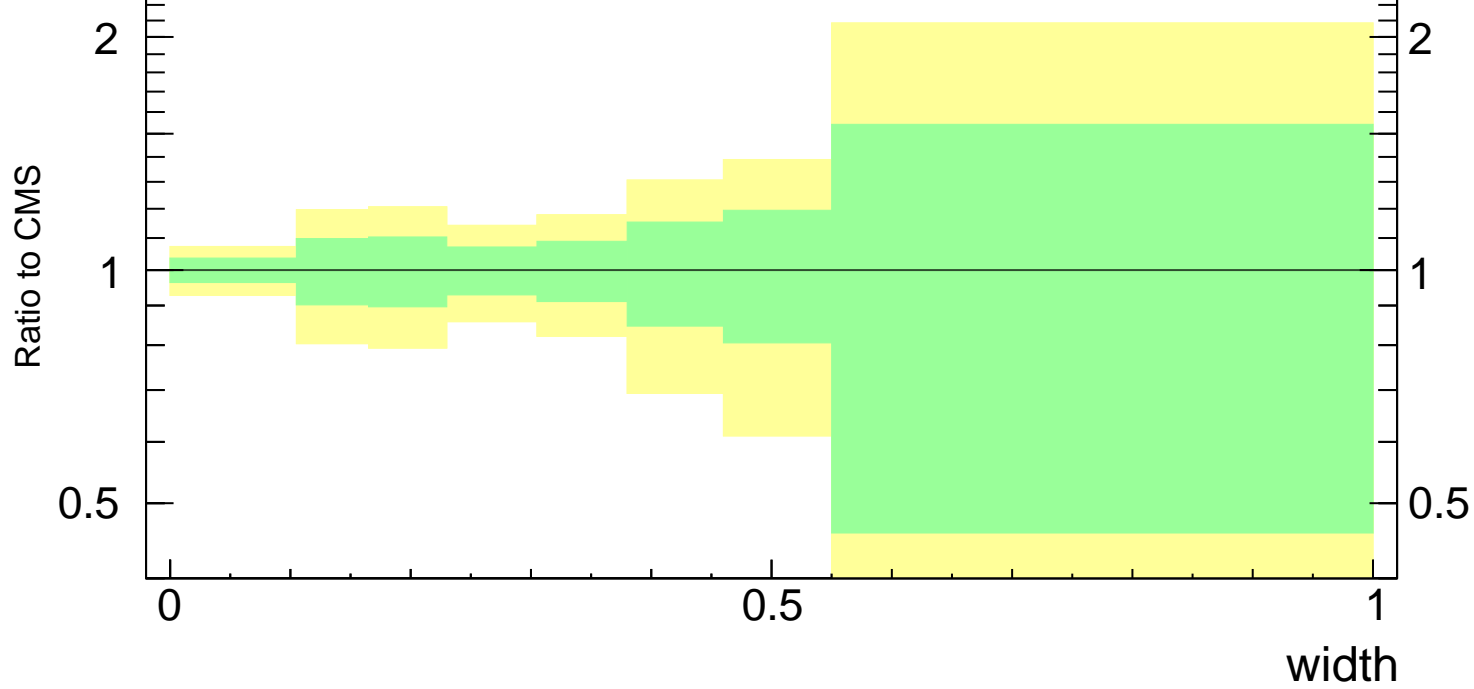

Width λ_{-1}^1 (CMS jet substructure)

- CMS
- Herwig++ 2.7.1 default
- Herwig++ 2.7.1 UE-EE-5
- Herwig 7.2.1 default

mcplots.cern.ch [arXiv:1306.3436]

Rivet 3.1.10, ≥ 2.9M events