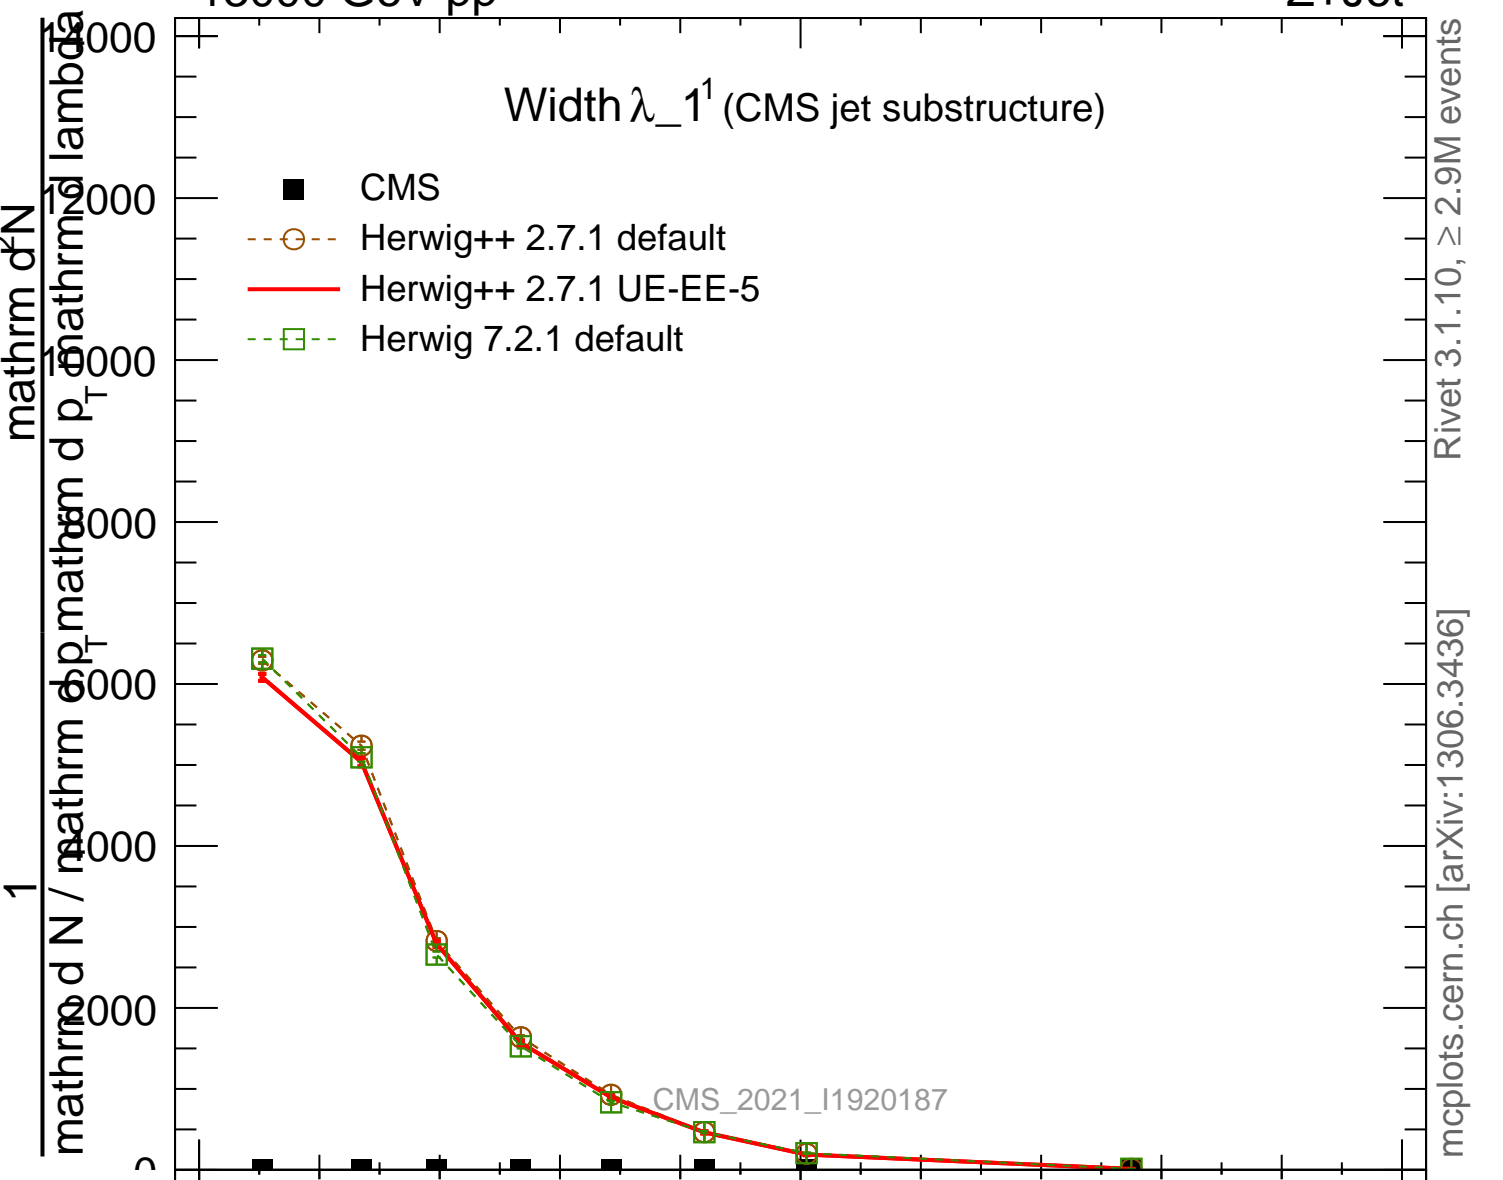

Width λ_{-1}^1 (CMS jet substructure)

- CMS
- Herwig++ 2.7.1 default
- Herwig++ 2.7.1 UE-EE-5
- Herwig 7.2.1 default

mcplots.cern.ch [arXiv:1306.3436]

Rivet 3.1.10, ≥ 2.9M events