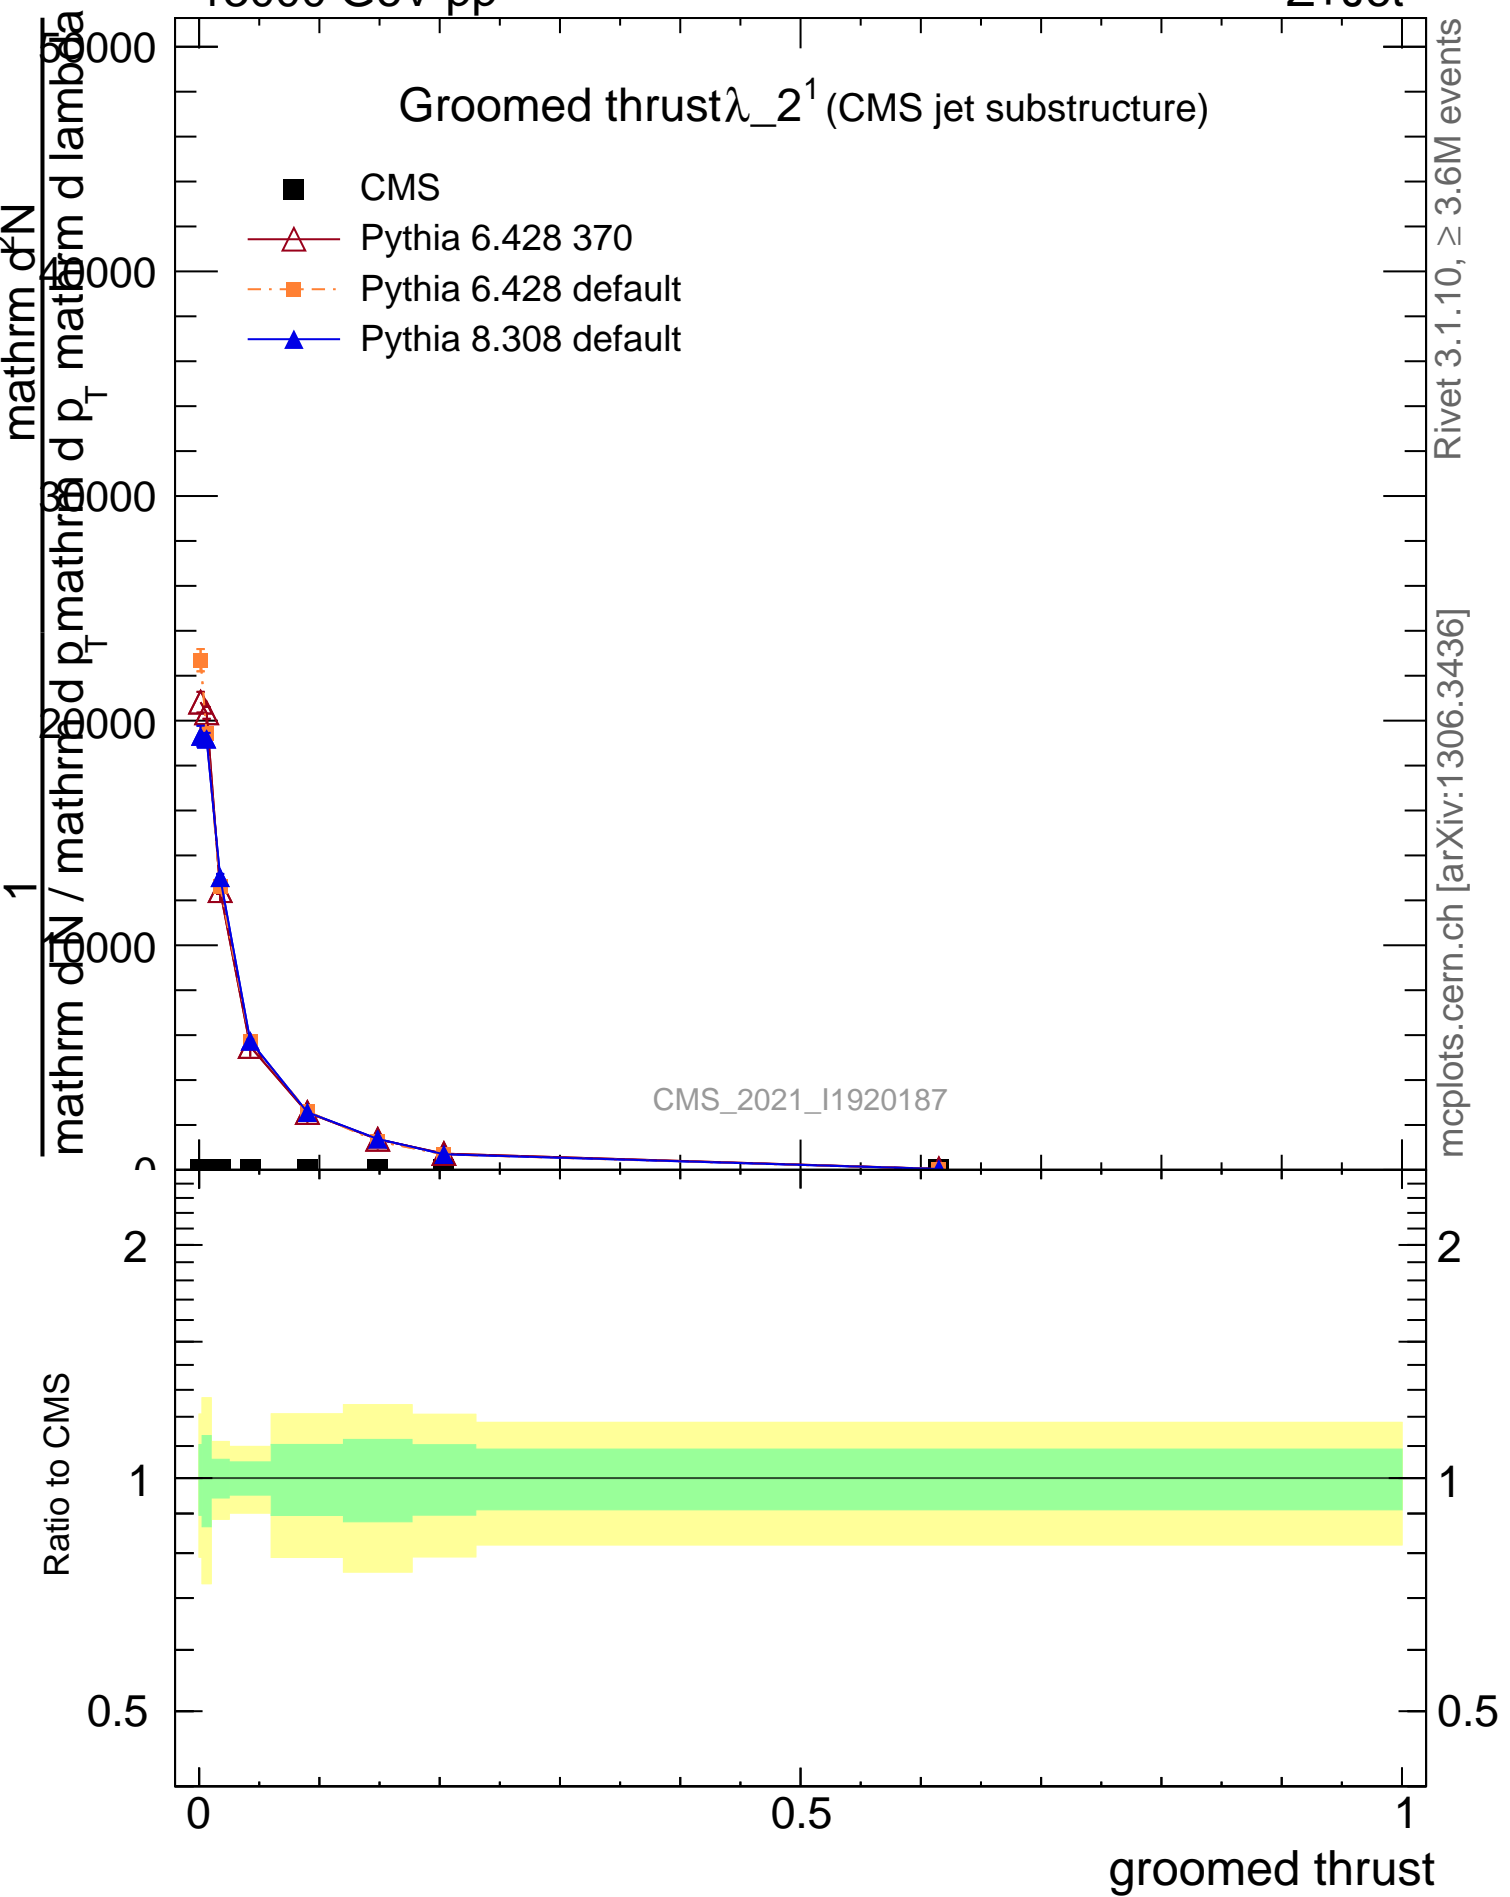

Groomed thrust λ_{2^1} (CMS jet substructure)

- CMS
- △ Pythia 6.428 370
- Pythia 6.428 default
- ▲ Pythia 8.308 default

CMS_2021_I1920187

mcplots.cern.ch [arXiv:1306.3436]

Rivet 3.1.10, ≥ 3.6M events