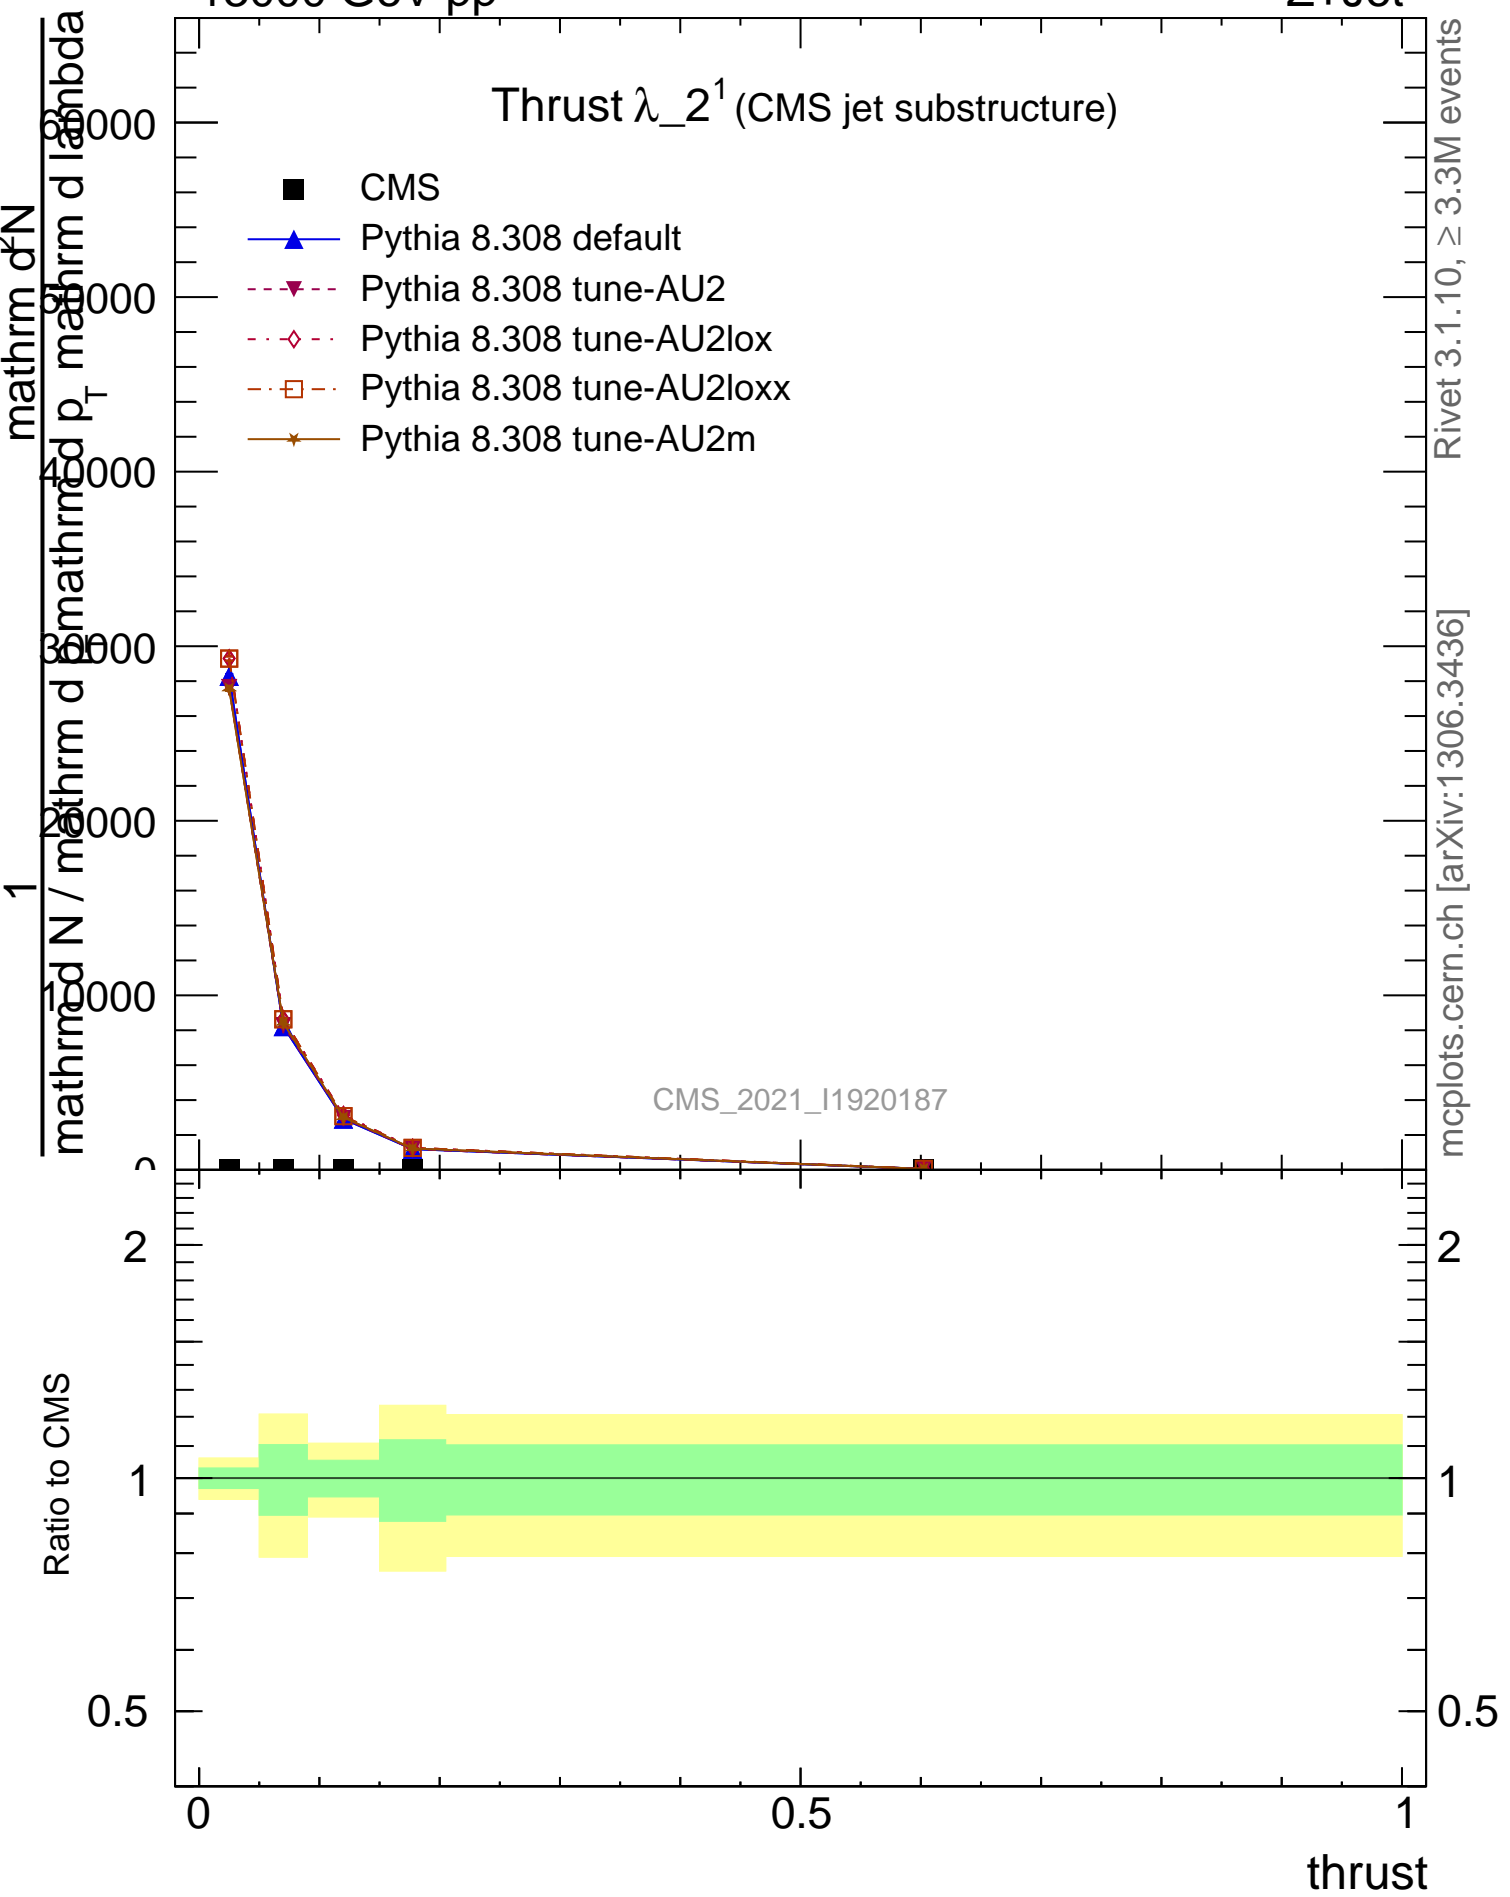

Thrust λ_{2^1} (CMS jet substructure)

- CMS
- ▲ Pythia 8.308 default
- ▼ Pythia 8.308 tune-AU2
- ◆ Pythia 8.308 tune-AU2lox
- Pythia 8.308 tune-AU2lox
- ★ Pythia 8.308 tune-AU2m

CMS_2021_I1920187

mcplots.cern.ch [arXiv:1306.3436]

Rivet 3.1.10, ≥ 3.3M events