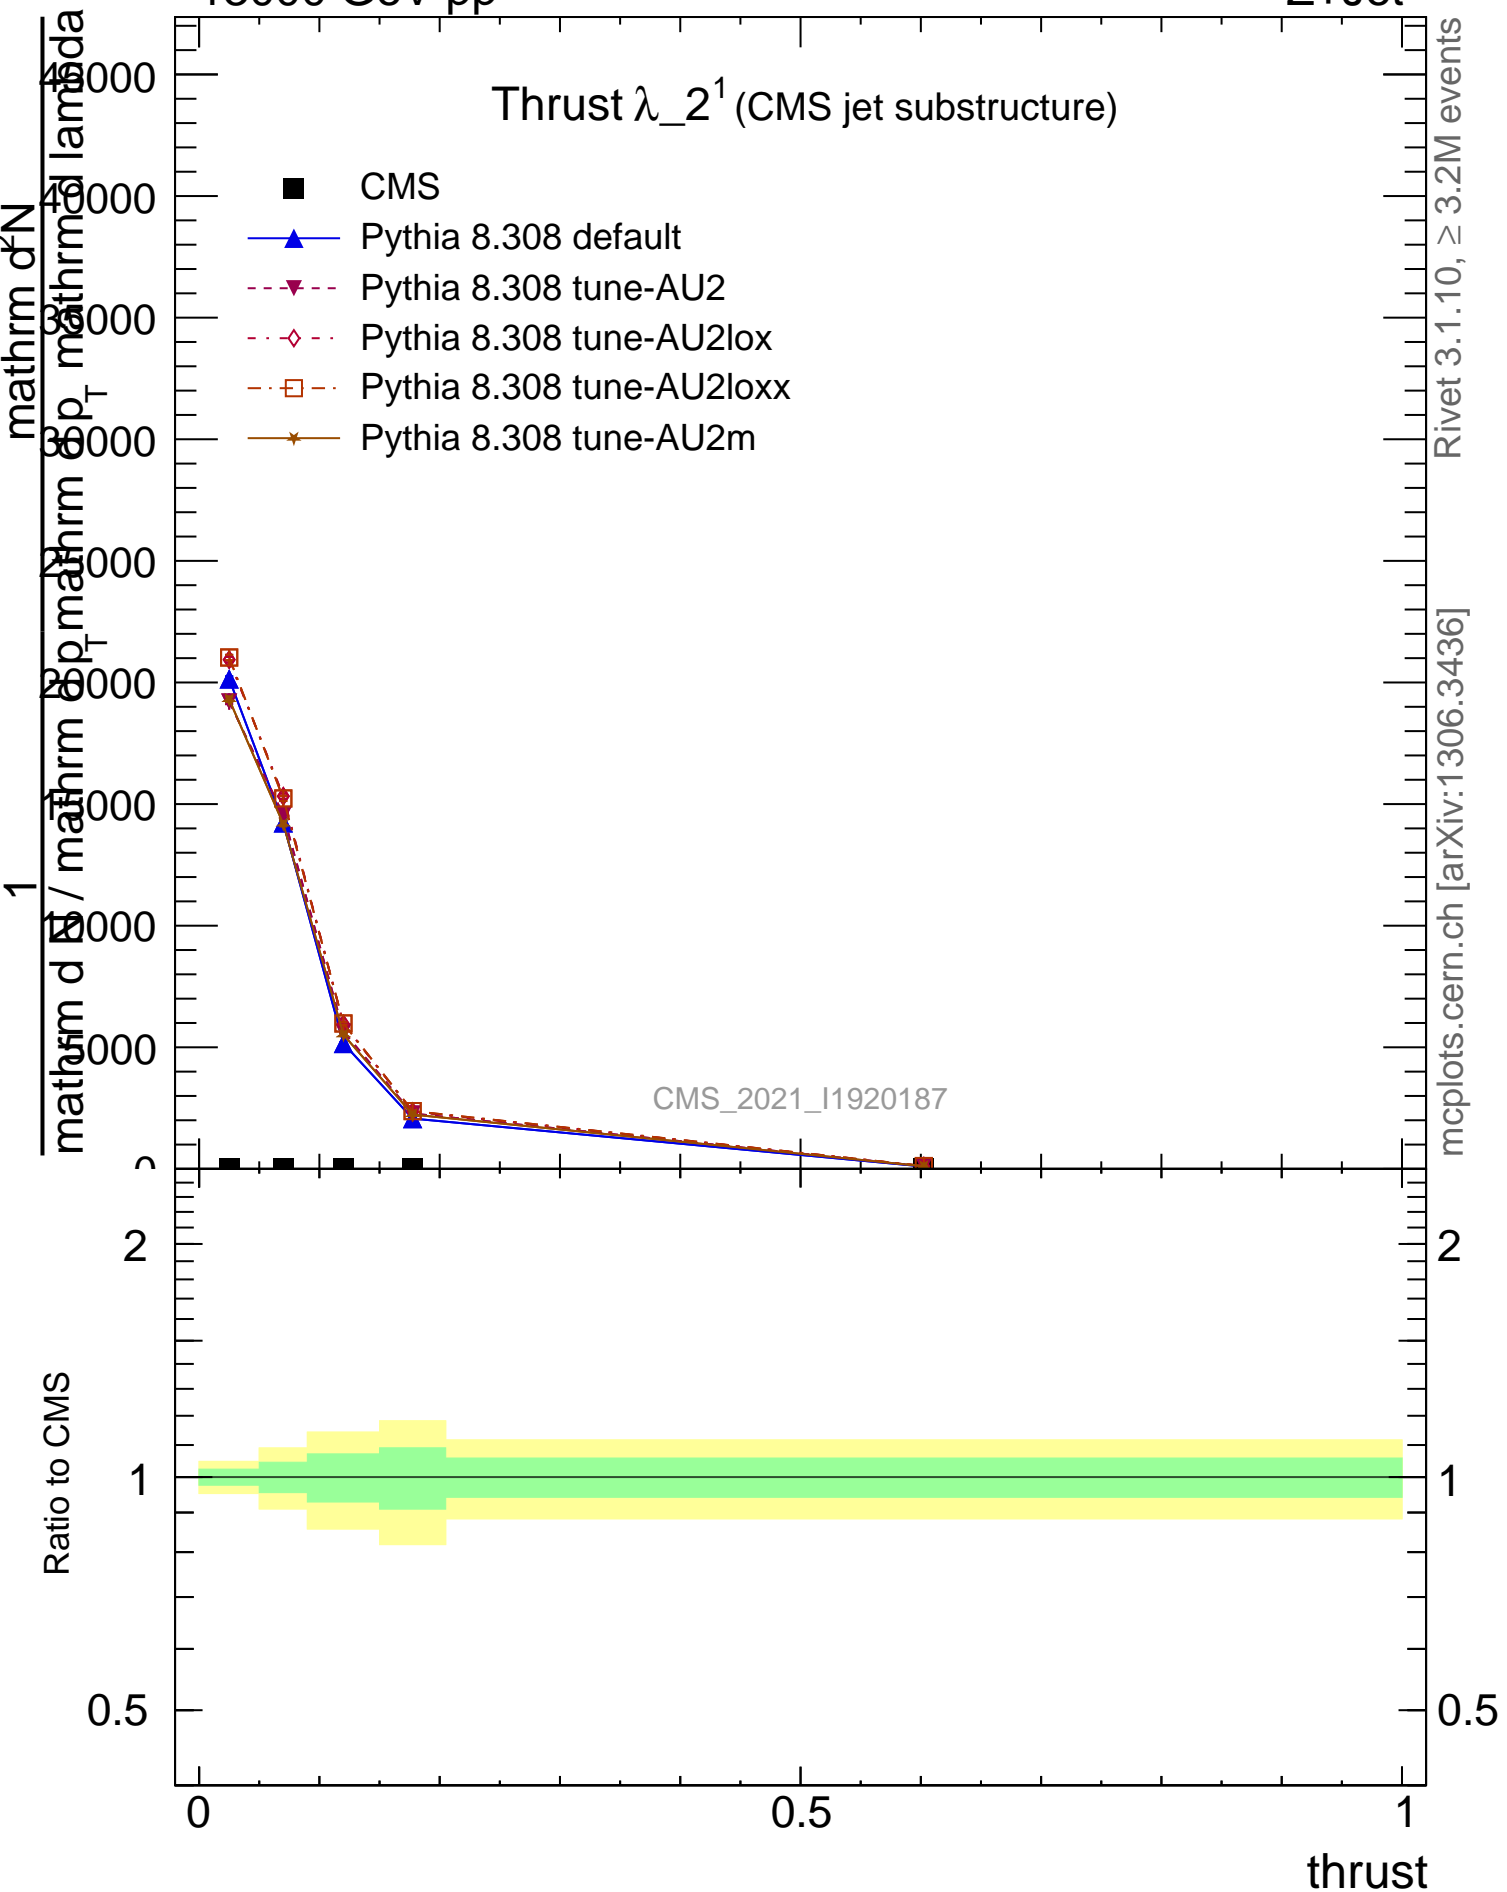

Thrust  $\lambda_2^1$  (CMS jet substructure)

- CMS
- ▲ Pythia 8.308 default
- ▼ Pythia 8.308 tune-AU2
- ◇ Pythia 8.308 tune-AU2lox
- Pythia 8.308 tune-AU2loxx
- ★ Pythia 8.308 tune-AU2m

mcplots.cern.ch [arXiv:1306.3436]

Rivet 3.1.10,  $\geq 3.2M$  events