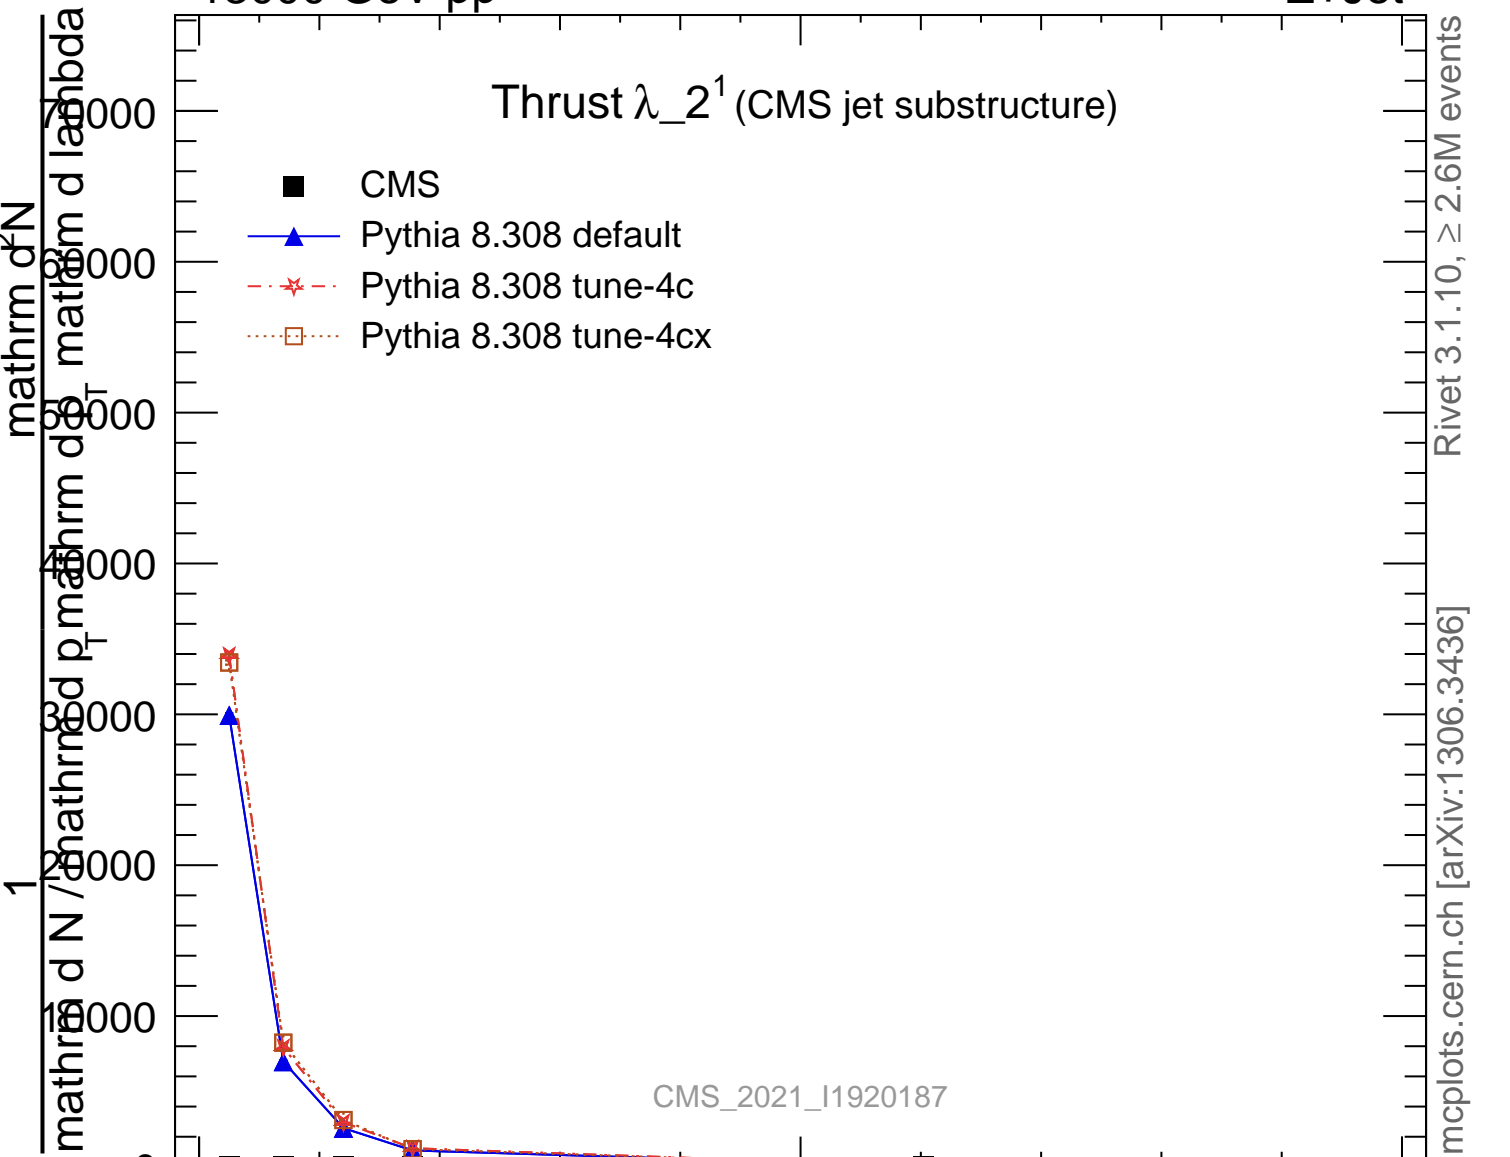

Thrust  $\lambda_{2^1}$  (CMS jet substructure)

- CMS
- ▲ Pythia 8.308 default
- \* Pythia 8.308 tune-4c
- Pythia 8.308 tune-4cx

CMS\_2021\_I1920187

Rivet 3.1.10,  $\geq 2.6M$  events  
mcplots.cern.ch [arXiv:1306.3436]