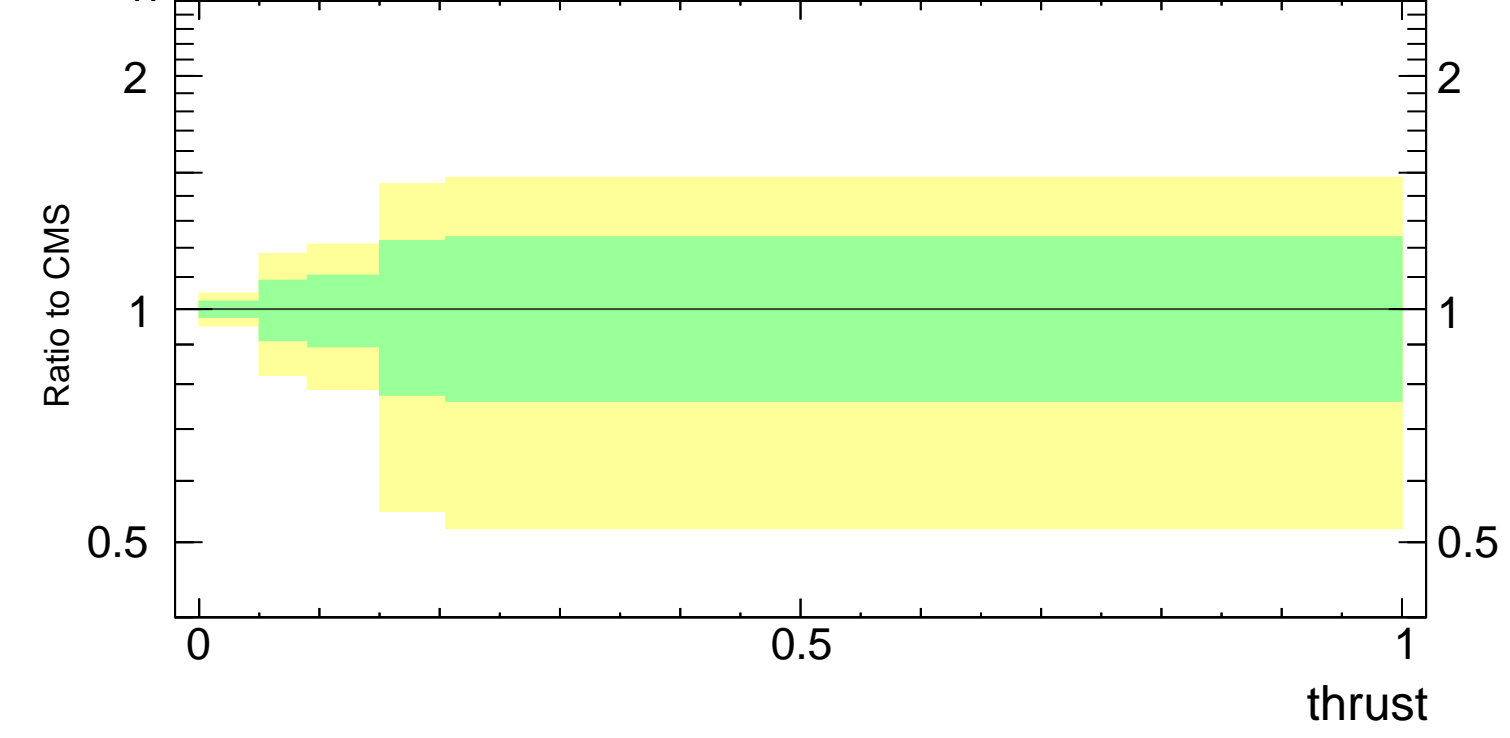

Thrust  $\lambda_{2^1}$  (CMS jet substructure)

- CMS
- ▲ Pythia 8.308 default
- \* Pythia 8.308 tune-4c
- Pythia 8.308 tune-4cx

CMS\_2021\_I1920187

Rivet 3.1.10,  $\geq 2.6M$  events  
mcplots.cern.ch [arXiv:1306.3436]