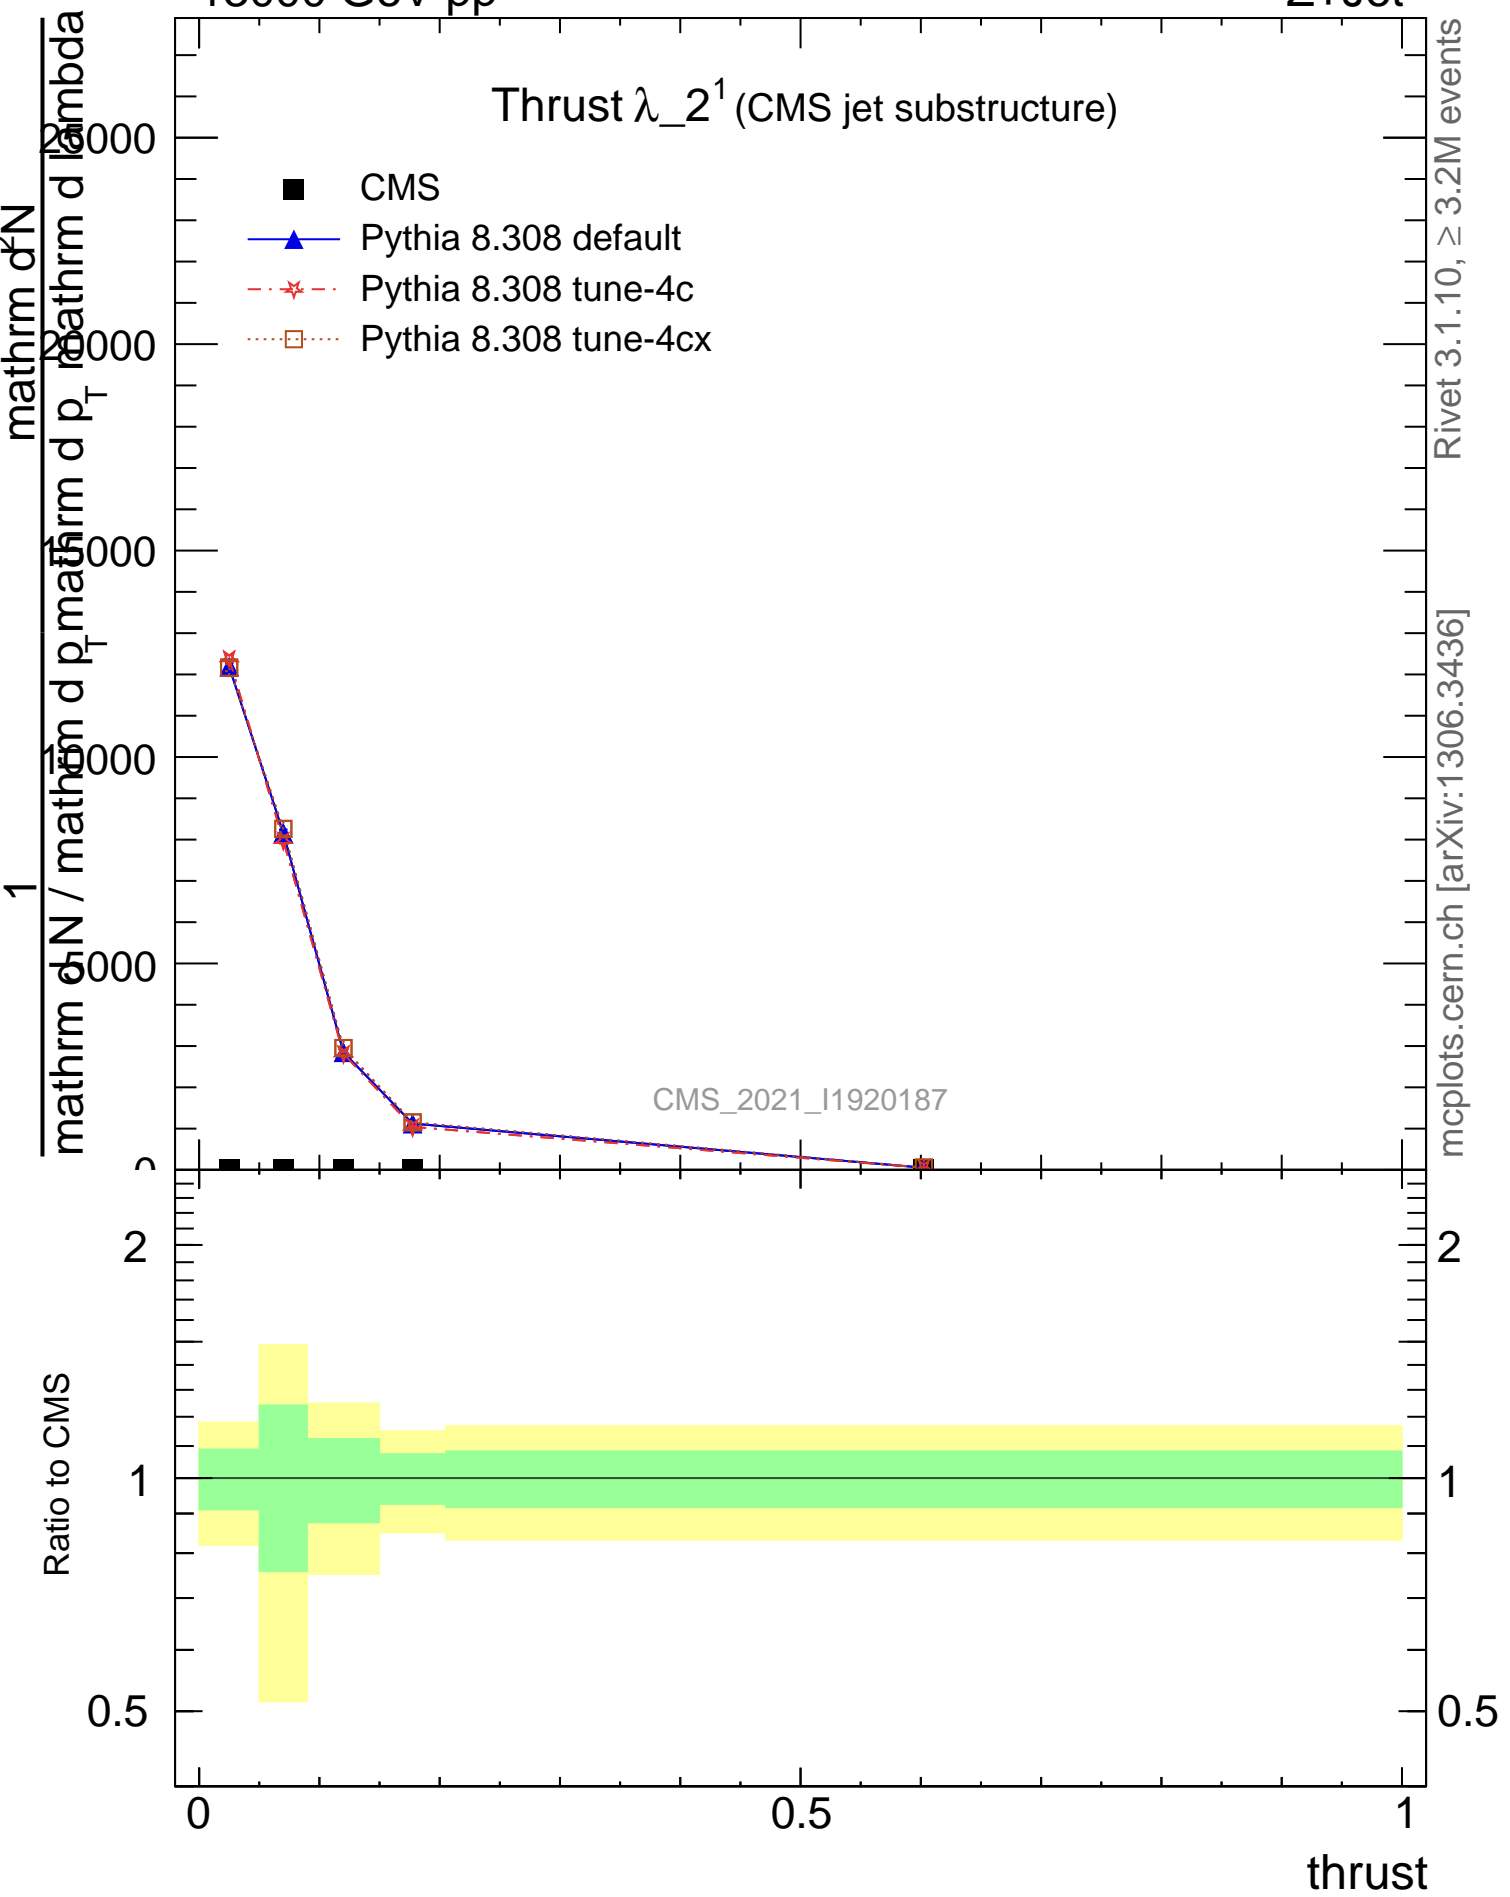

Thrust  $\lambda_2^1$  (CMS jet substructure)

- CMS
- ▲ Pythia 8.308 default
- \* Pythia 8.308 tune-4c
- Pythia 8.308 tune-4cx

CMS\_2021\_I1920187

mcplots.cern.ch [arXiv:1306.3436]

Rivet 3.1.10, ≥ 3.2M events