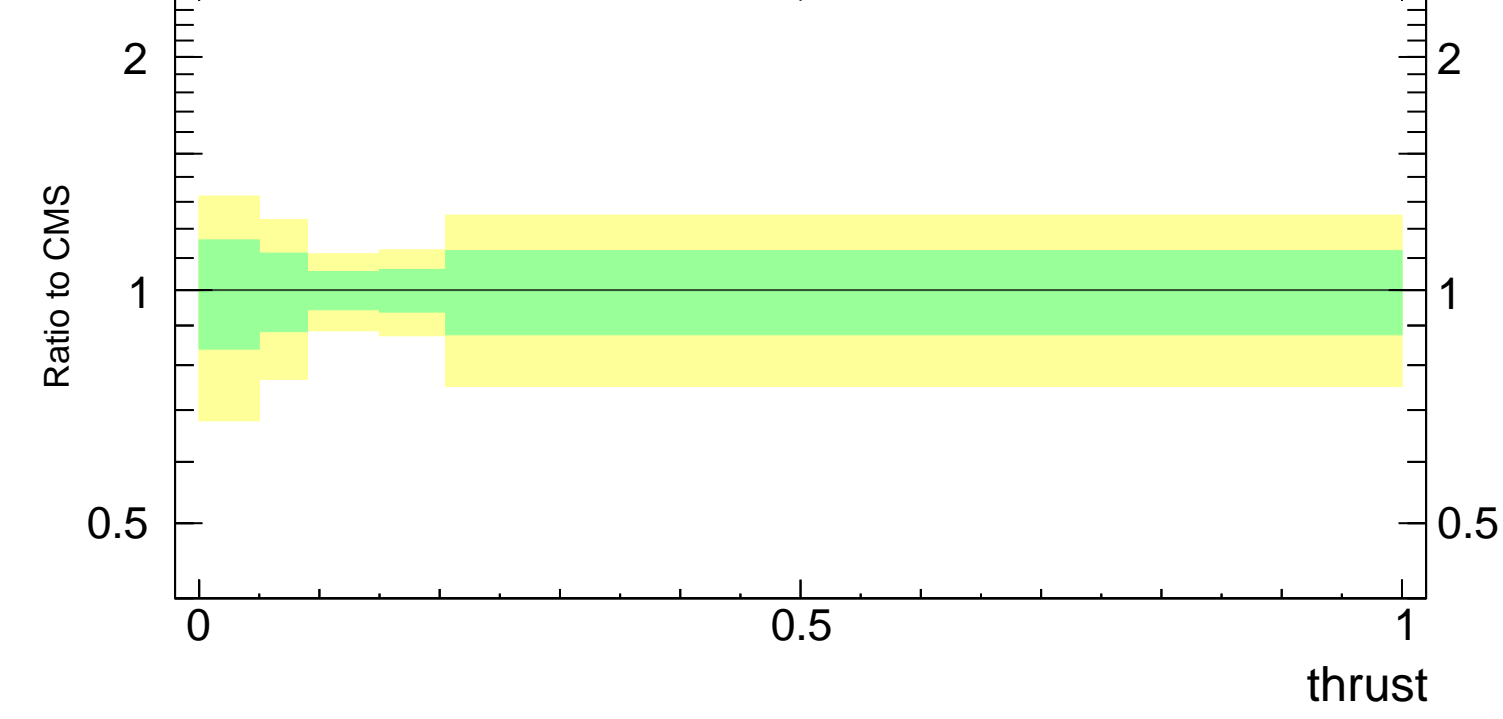

Thrust  $\lambda_{2^1}$  (CMS jet substructure)

- CMS
- ▲ Pythia 8.308 default
- \* Pythia 8.308 tune-4c
- Pythia 8.308 tune-4cx

Rivet 3.1.10,  $\geq 3.6M$  events  
mcplots.cern.ch [arXiv:1306.3436]