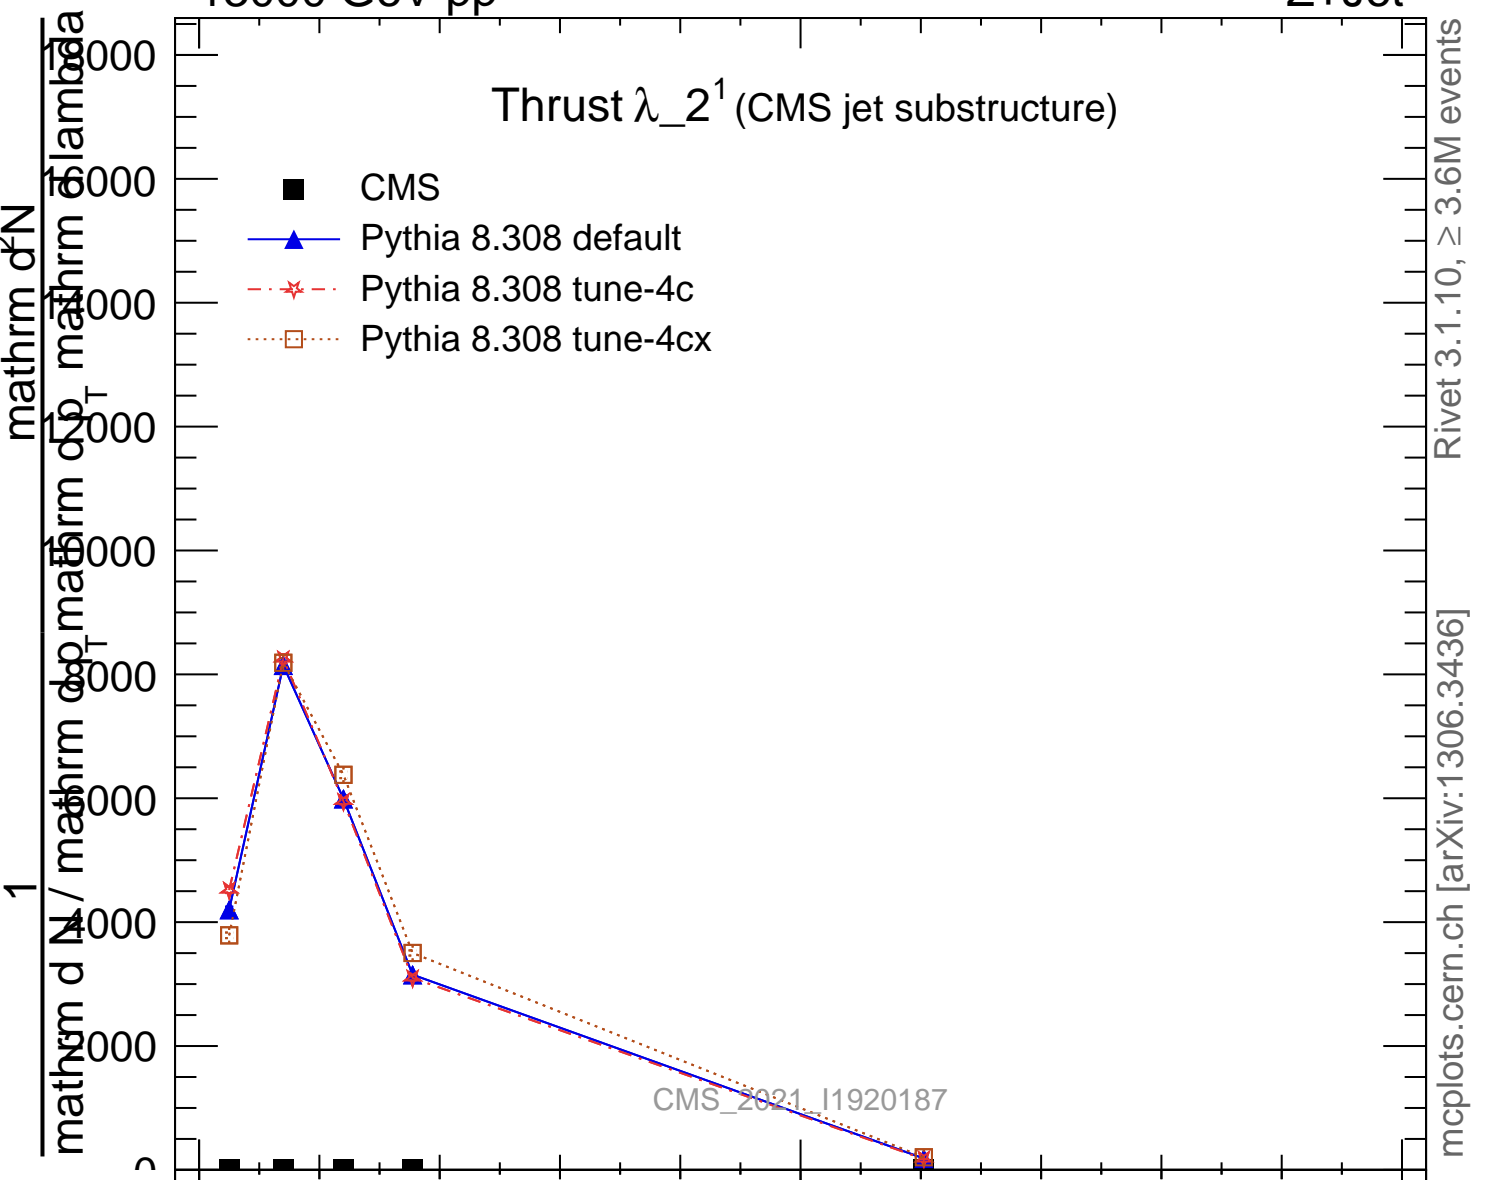

Thrust  $\lambda_{2^1}$  (CMS jet substructure)

- CMS
- ▲ Pythia 8.308 default
- \* Pythia 8.308 tune-4c
- Pythia 8.308 tune-4cx

Rivet 3.1.10,  $\geq 3.6M$  events  
mcplots.cern.ch [arXiv:1306.3436]