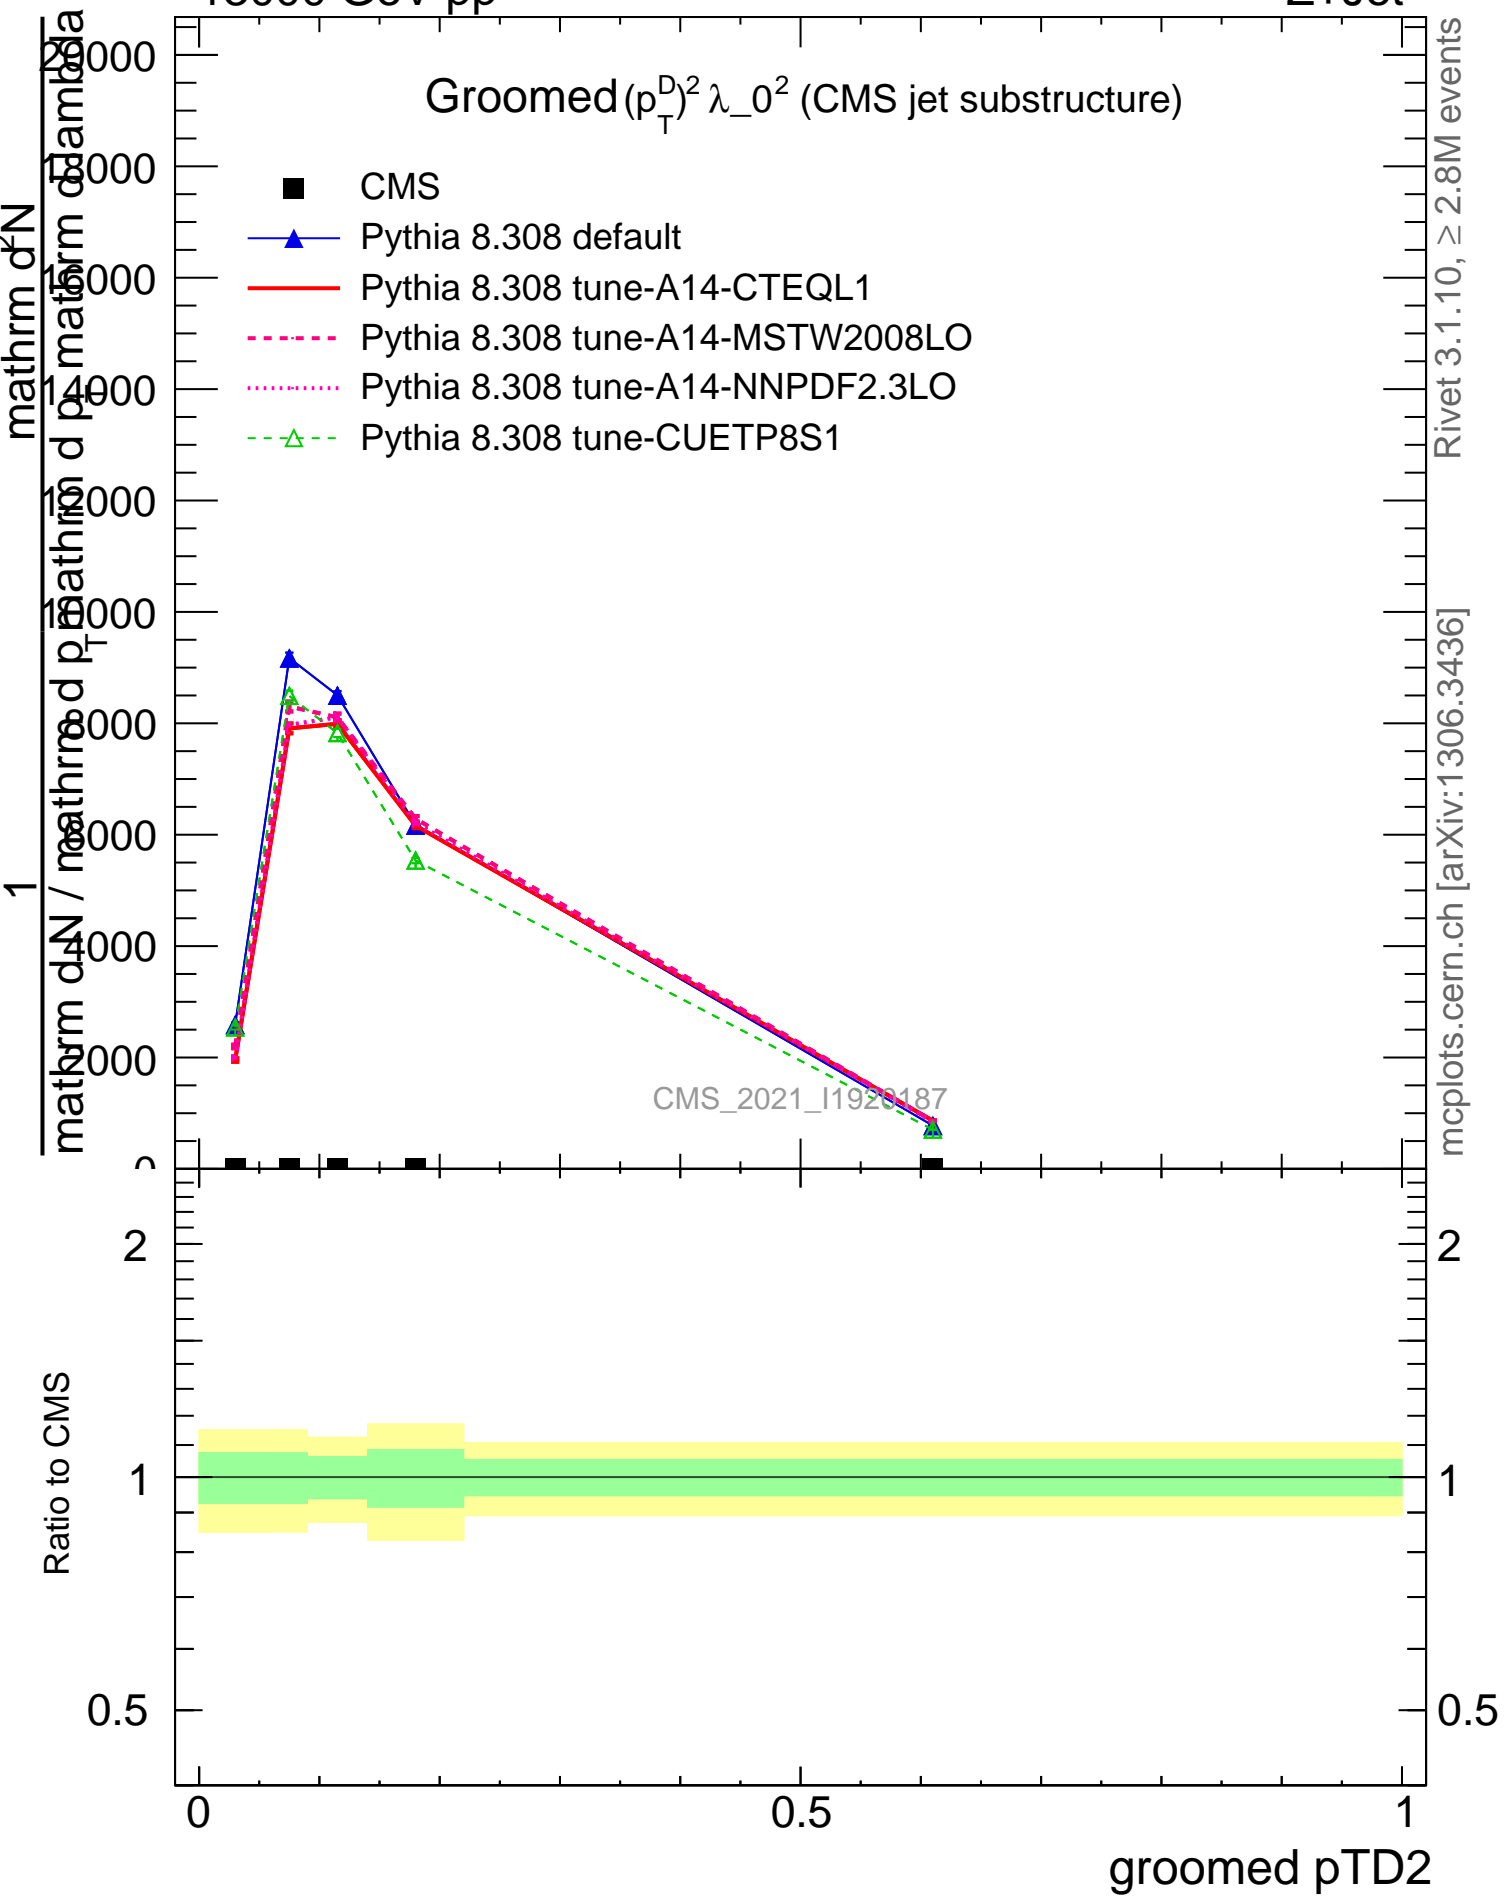

Groomed  $(p_T^D)^2 \lambda_0^2$  (CMS jet substructure)

- CMS
- ▲ Pythia 8.308 default
- Pythia 8.308 tune-A14-CTEQL1
- - - Pythia 8.308 tune-A14-MSTW2008LO
- ⋯ Pythia 8.308 tune-A14-NNPDF2.3LO
- - - ▲ Pythia 8.308 tune-CUETP8S1

CMS\_2021\_I1920187

mcplots.cern.ch [arXiv:1306.3436]

Rivet 3.1.10,  $\geq 2.8M$  events