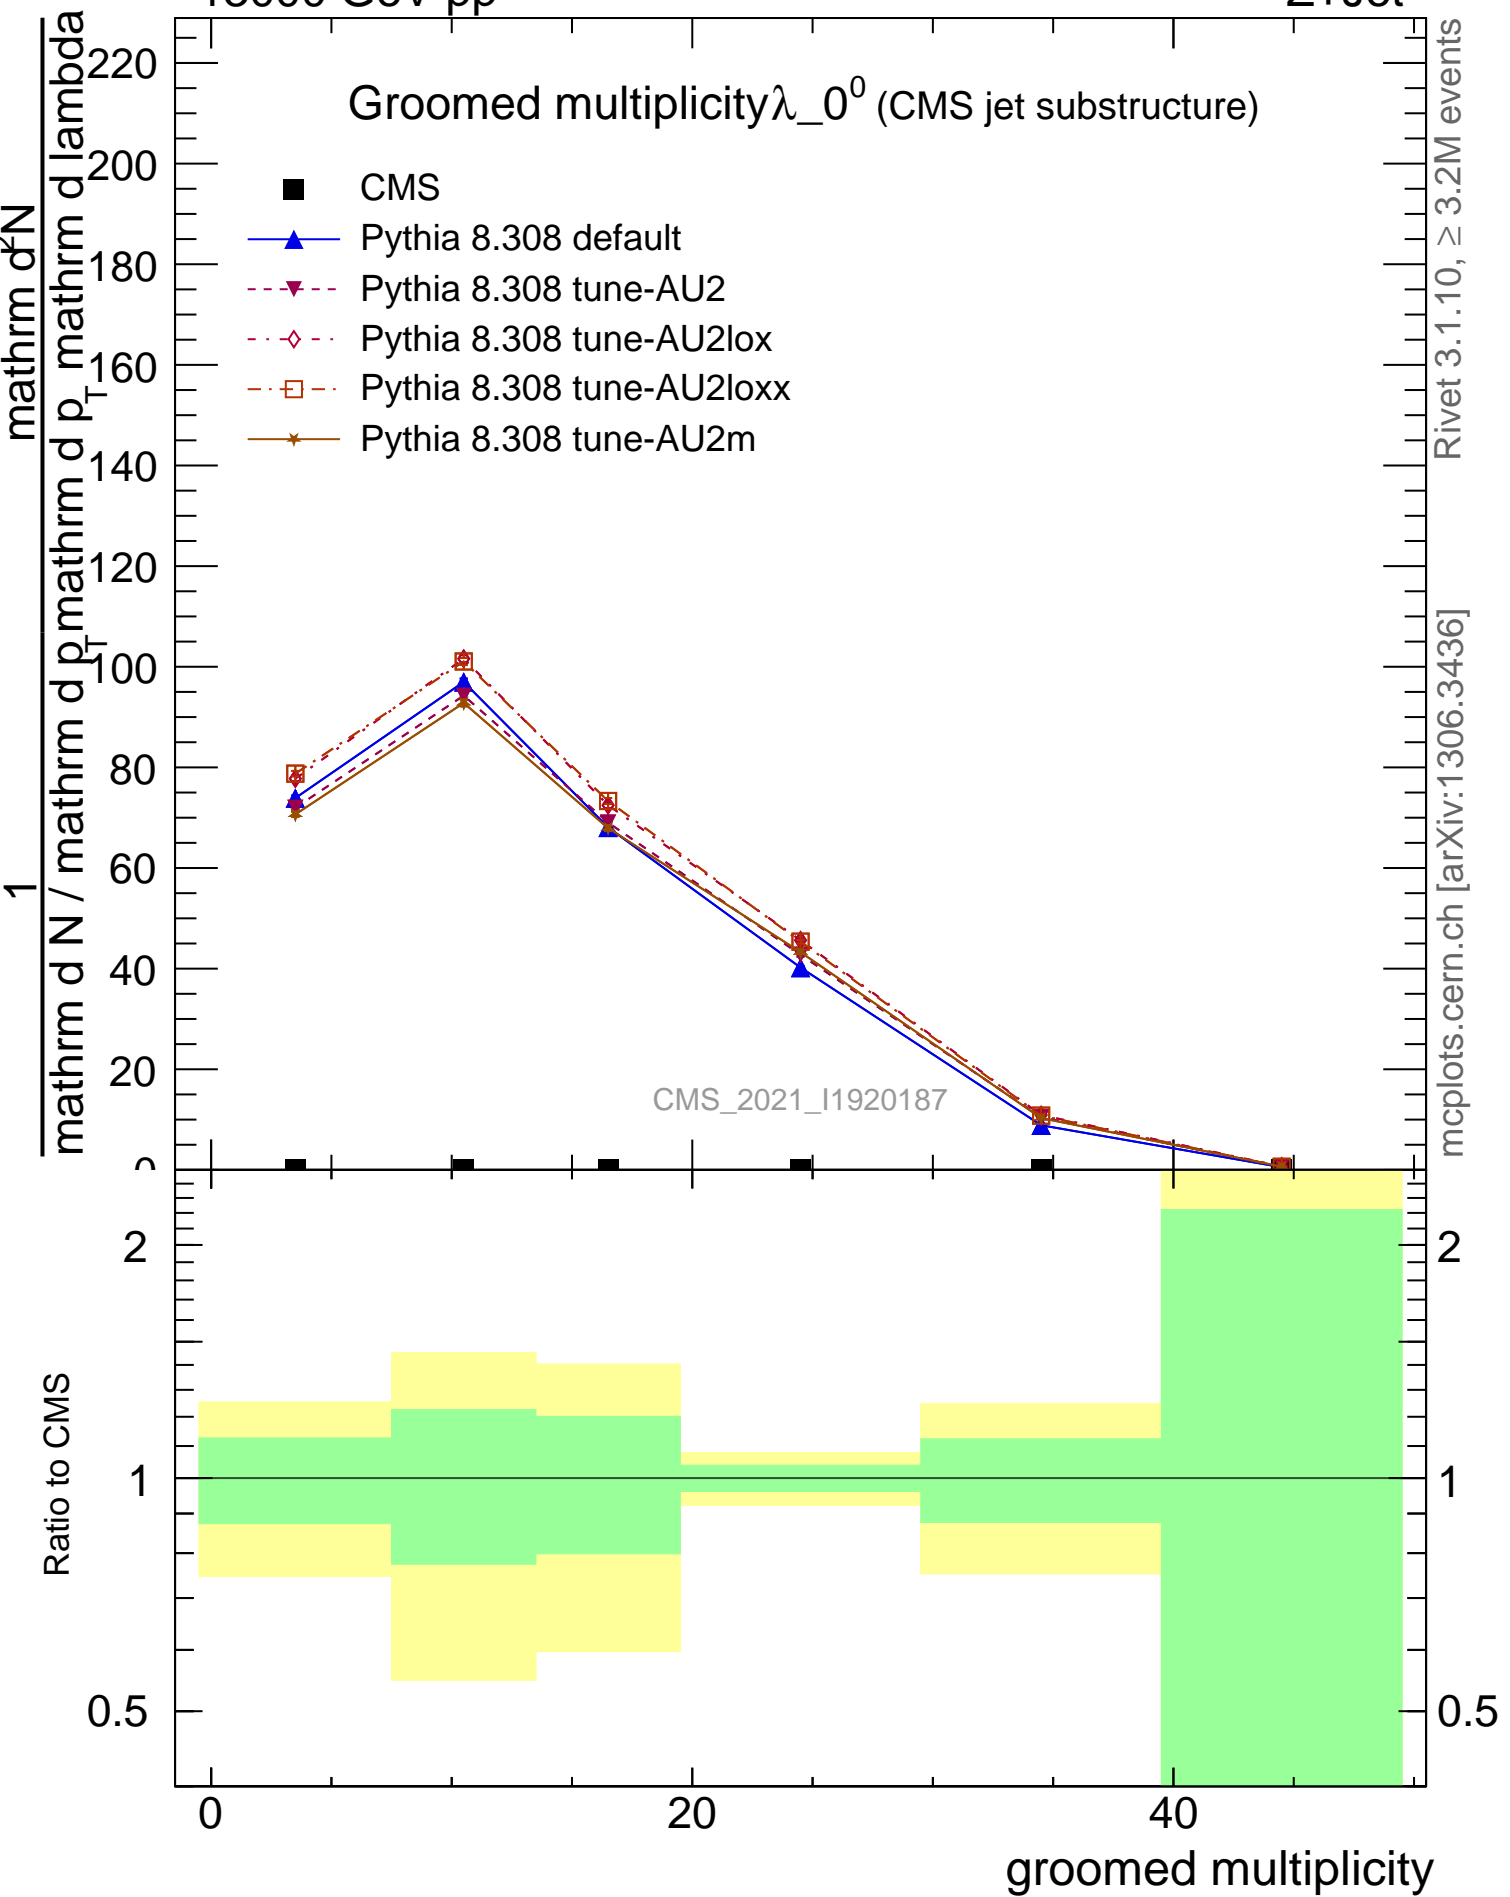

Groomed multiplicity λ_0^0 (CMS jet substructure)

- CMS
- ▲ Pythia 8.308 default
- ▼ Pythia 8.308 tune-AU2
- ◆ Pythia 8.308 tune-AU2lox
- Pythia 8.308 tune-AU2loxx
- ★ Pythia 8.308 tune-AU2m

CMS_2021_I1920187

mcplots.cern.ch [arXiv:1306.3436]

Rivet 3.1.10, ≥ 3.2M events