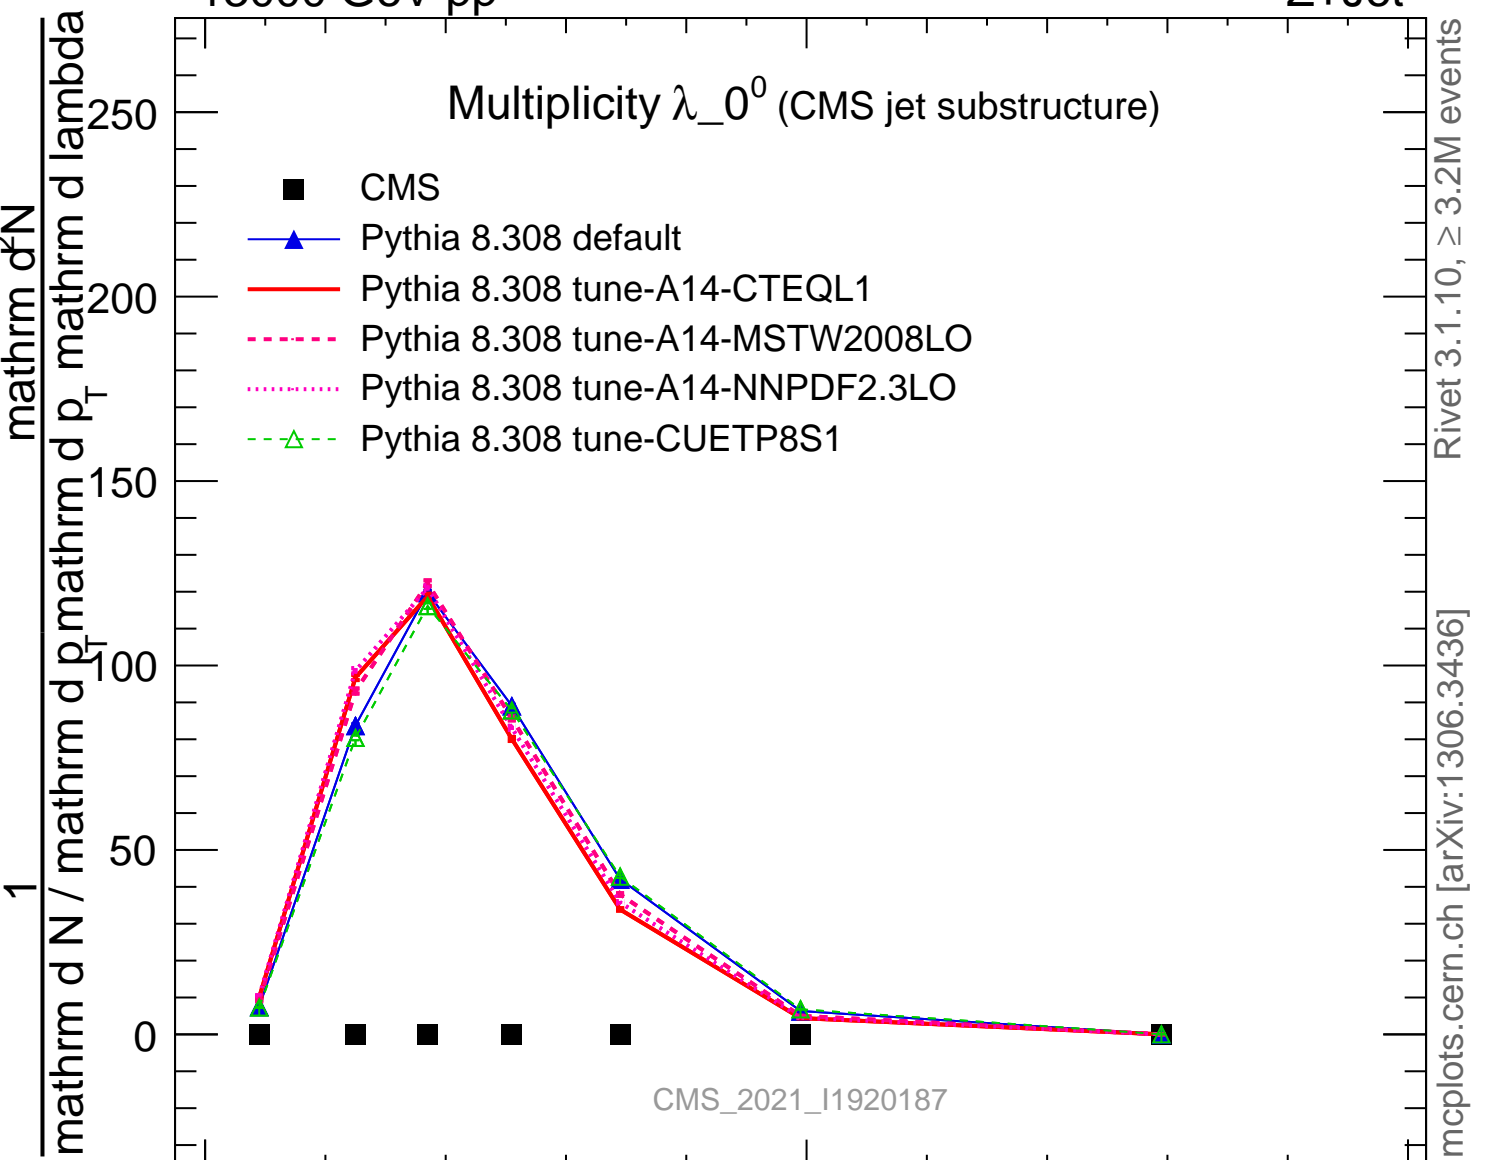

Multiplicity λ_0^0 (CMS jet substructure)

- CMS
- ▲ Pythia 8.308 default
- Pythia 8.308 tune-A14-CTEQL1
- - - Pythia 8.308 tune-A14-MSTW2008LO
- ⋯ Pythia 8.308 tune-A14-NNPDF2.3LO
- - Δ Pythia 8.308 tune-CUETP8S1

Rivet 3.1.10, ≥ 3.2M events
mcplots.cern.ch [arXiv:1306.3436]