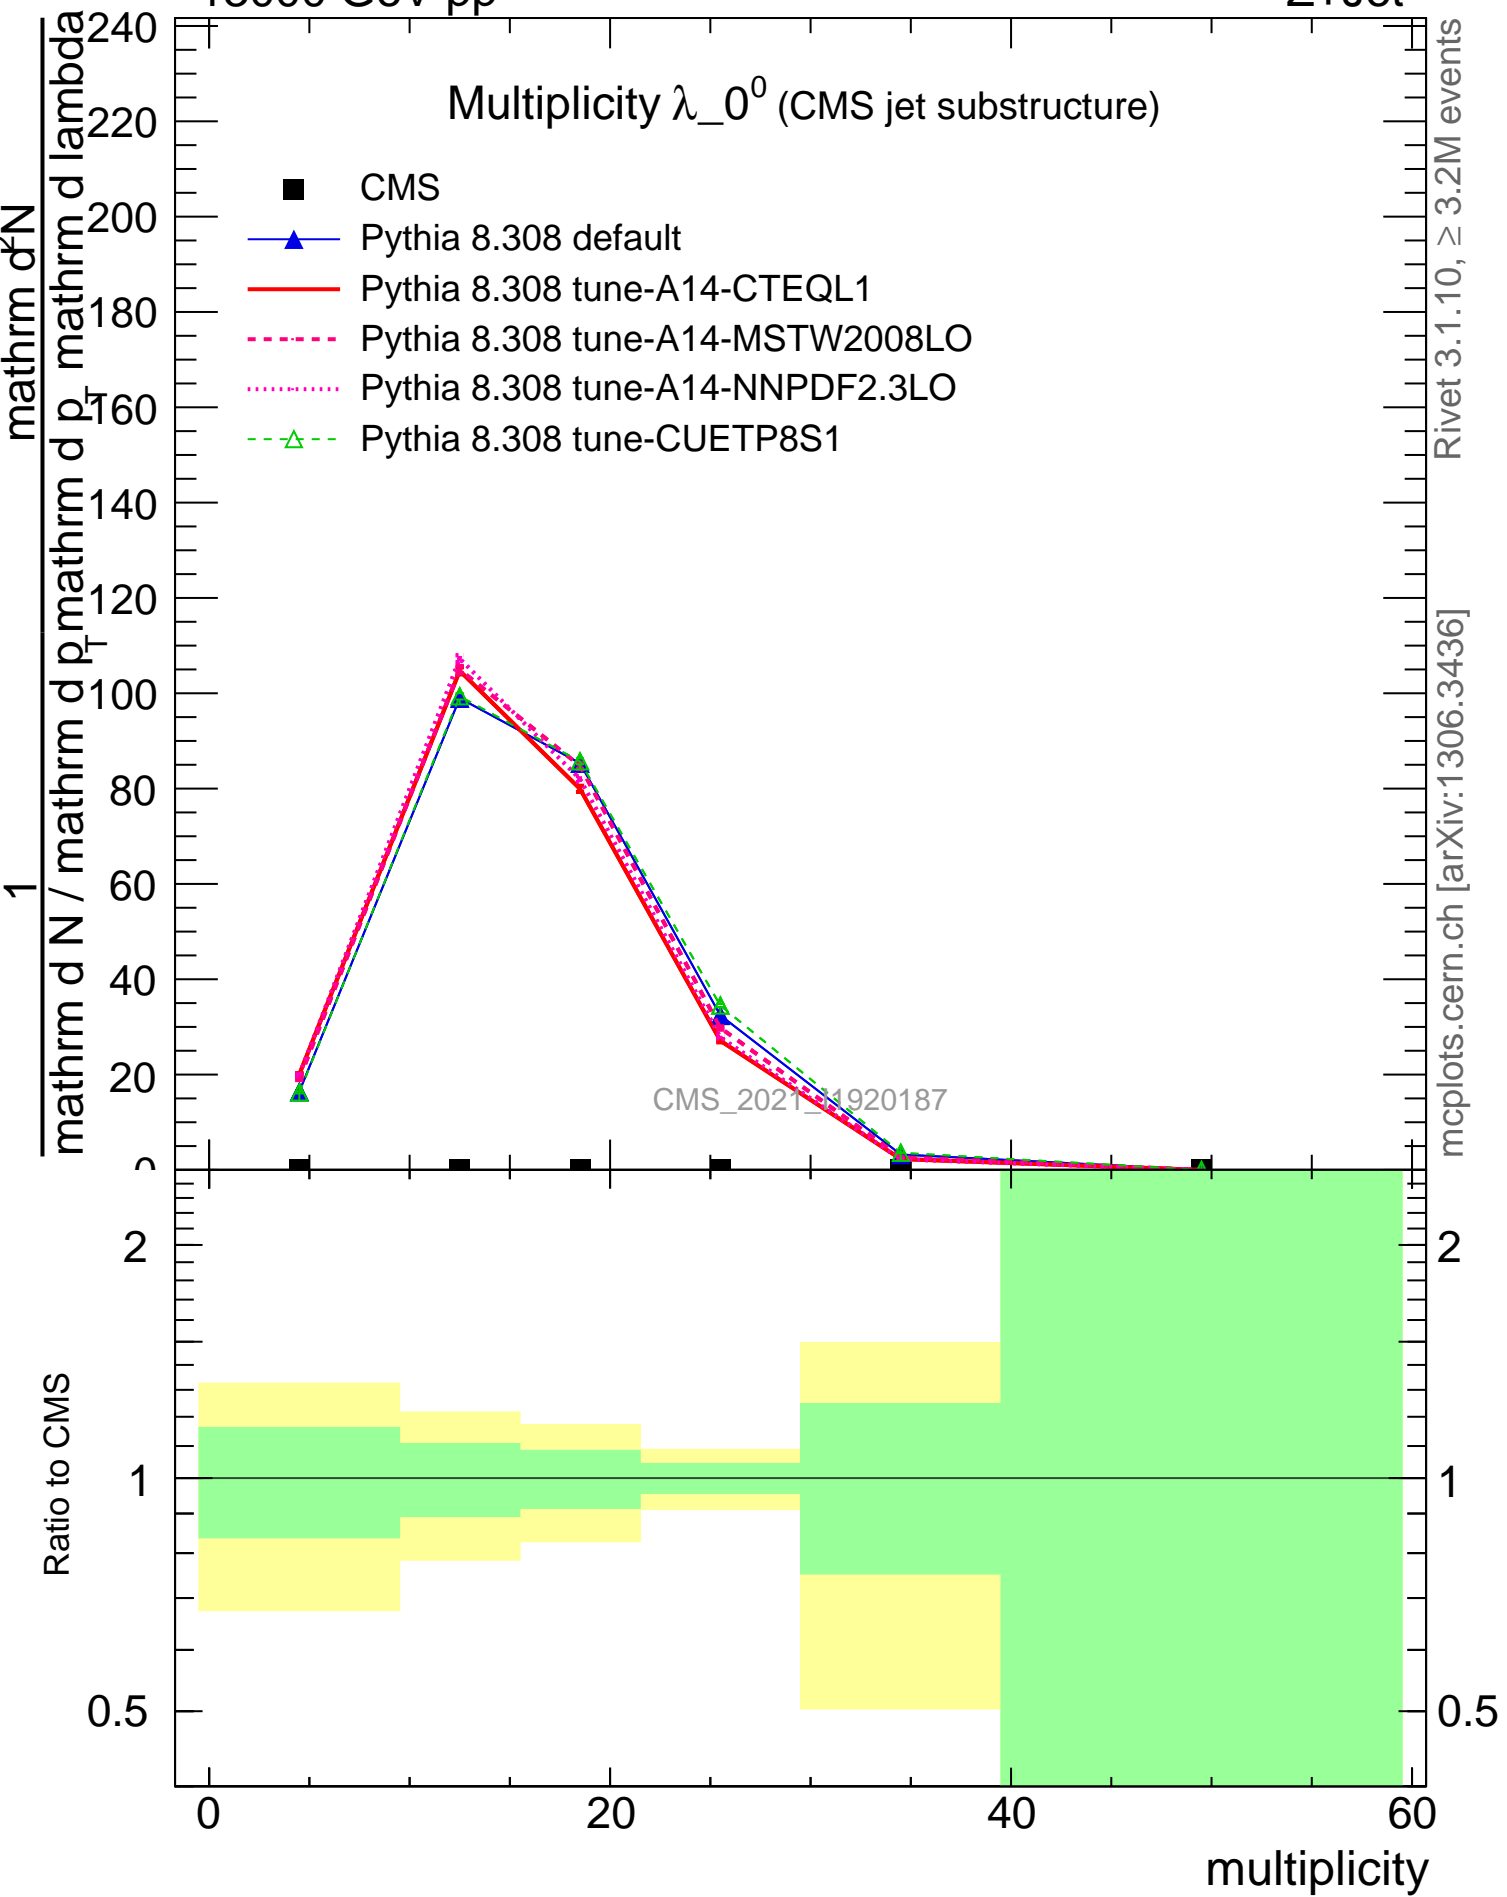

Multiplicity λ_0^0 (CMS jet substructure)

- CMS
- ▲ Pythia 8.308 default
- Pythia 8.308 tune-A14-CTEQL1
- - - Pythia 8.308 tune-A14-MSTW2008LO
- ⋯ Pythia 8.308 tune-A14-NNPDF2.3LO
- - Δ Pythia 8.308 tune-CUETP8S1

CMS_2021_1920187

mcplots.cern.ch [arXiv:1306.3436]

Rivet 3.1.10, ≥ 3.2M events