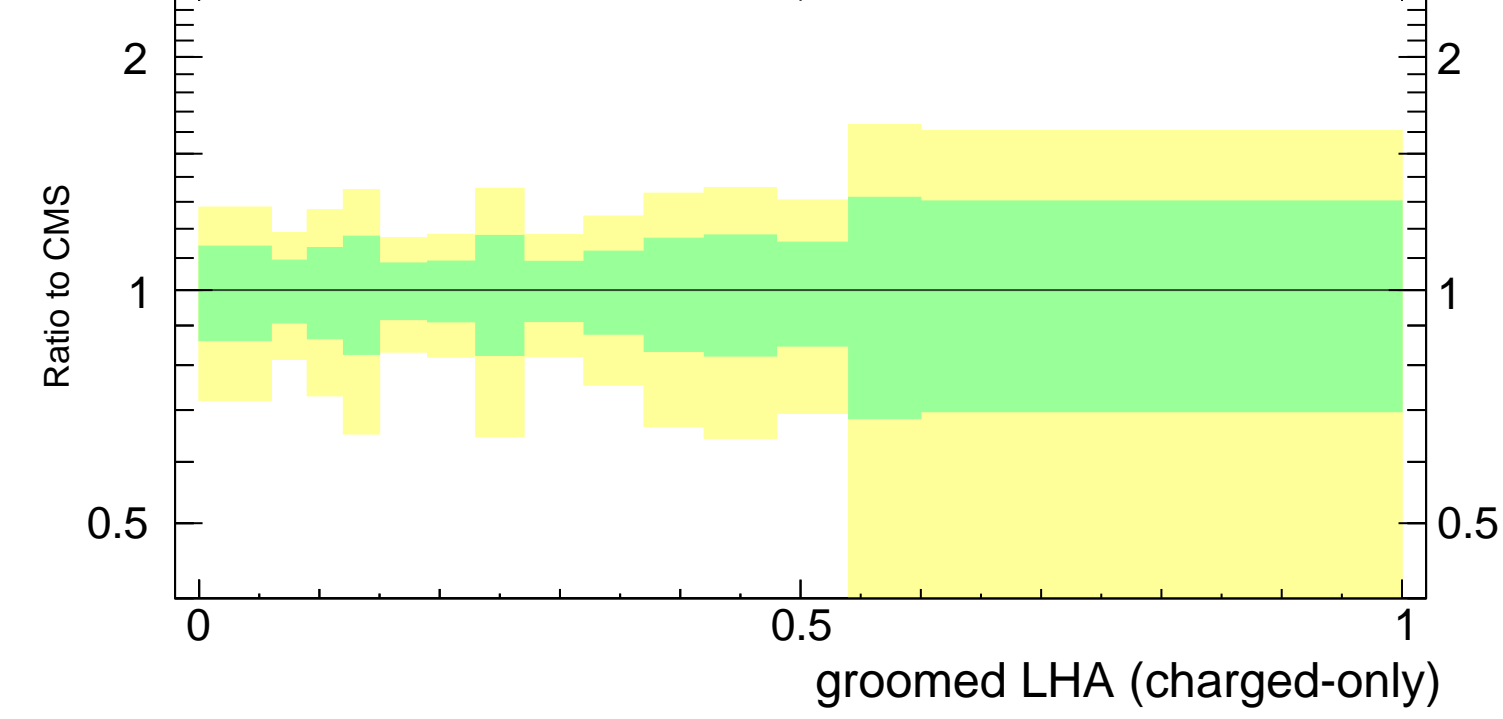

Groomed LHA $\lambda_{0.5}^1$ (charged only) (CMS jet substructure)

- CMS
- Herwig++ 2.7.1 default
- Herwig 7.2.1 default
- ▲- Pythia 8.308 default

Rivet 3.1.10, ≥ 2.6M events
mcplots.cern.ch [arXiv:1306.3436]