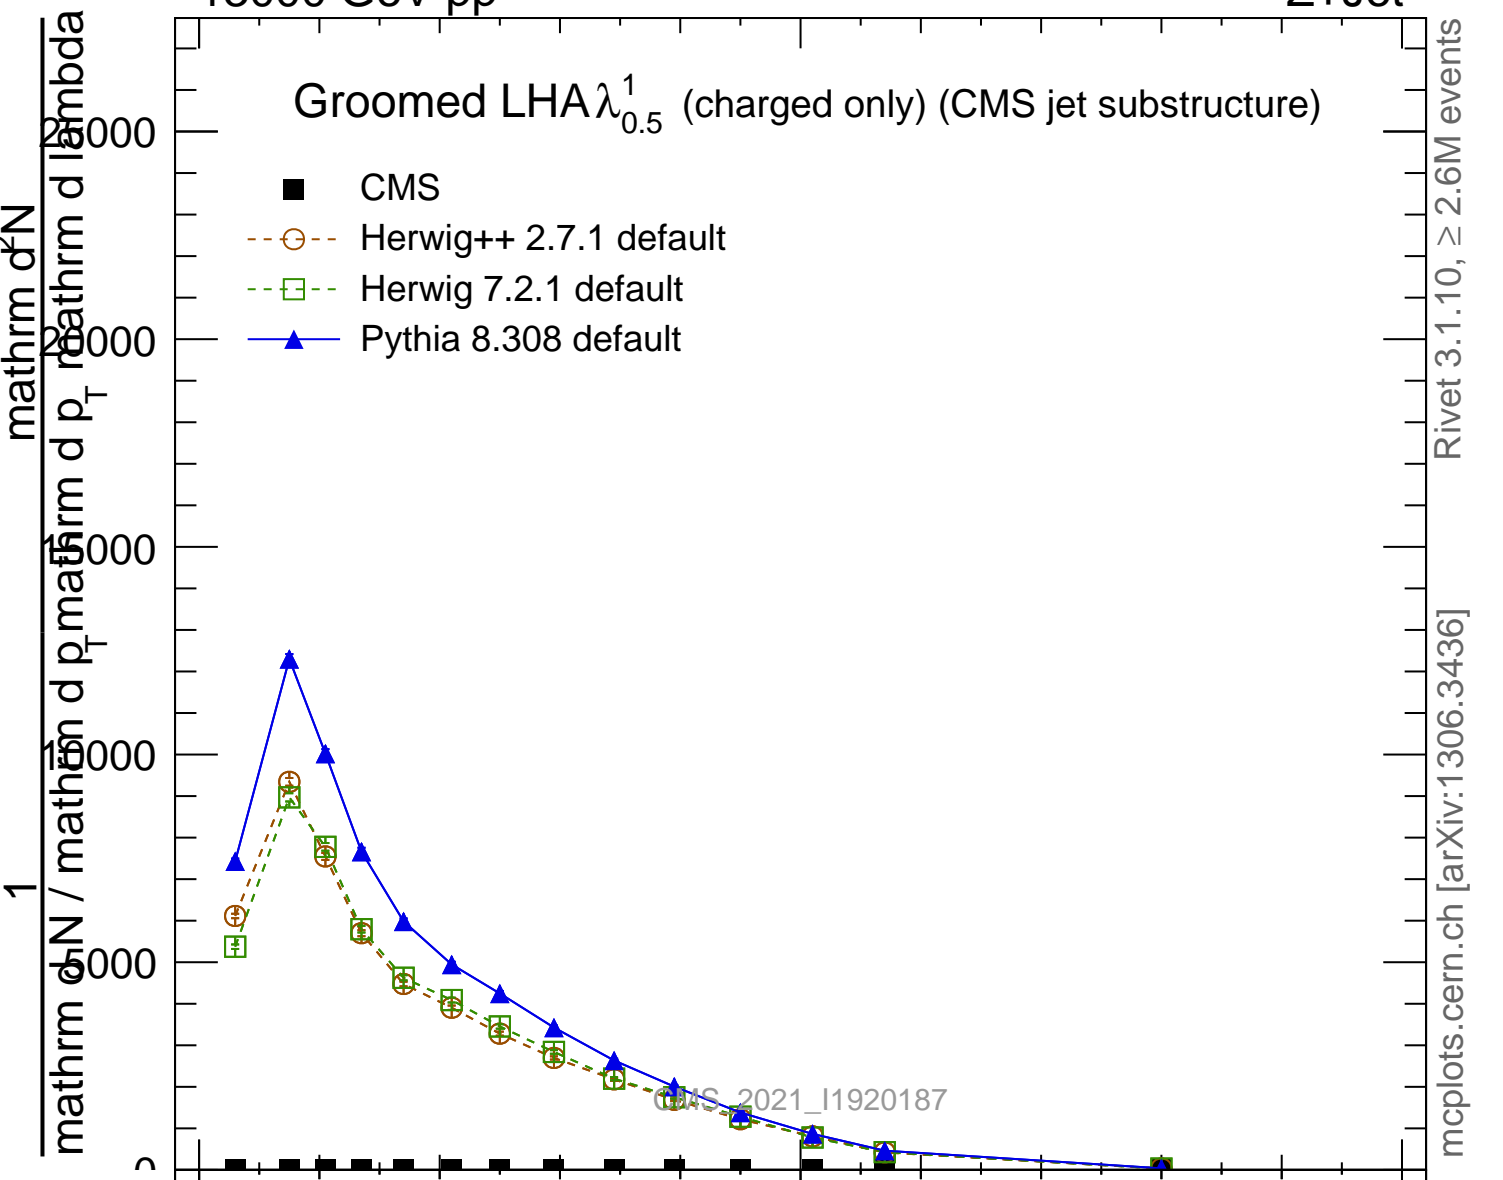

Groomed LHA $\lambda_{0.5}^1$ (charged only) (CMS jet substructure)

- CMS
- Herwig++ 2.7.1 default
- Herwig 7.2.1 default
- ▲- Pythia 8.308 default

Rivet 3.1.10, ≥ 2.6M events
mcplots.cern.ch [arXiv:1306.3436]