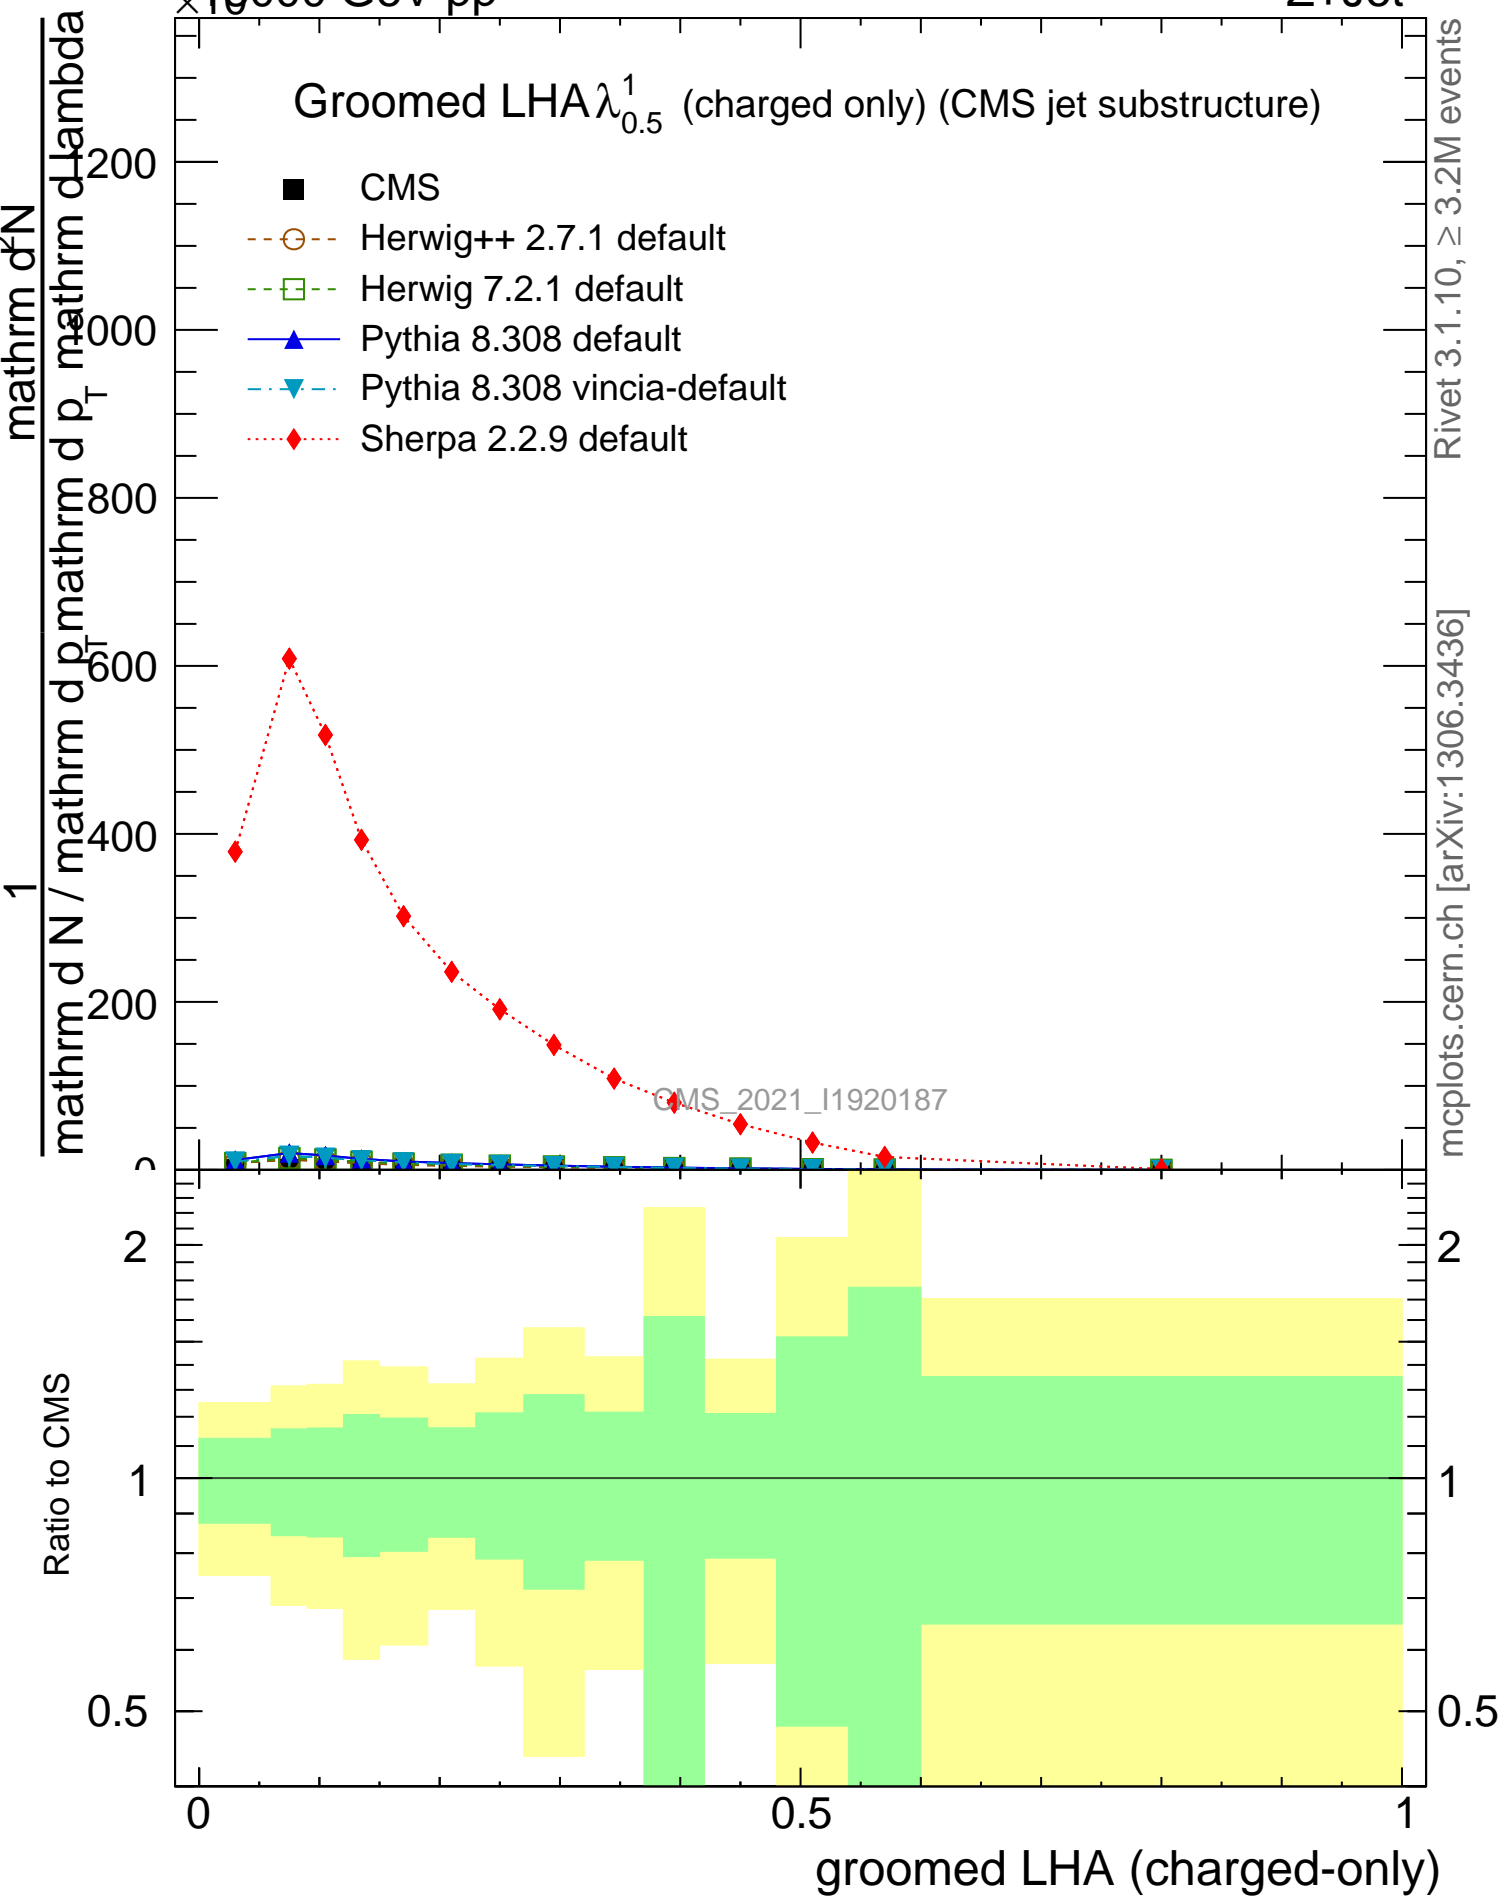

### Groomed LHA $\lambda_{0.5}^1$ (charged only) (CMS jet substructure)

- CMS
- Herwig++ 2.7.1 default
- Herwig 7.2.1 default
- ▲- Pythia 8.308 default
- ▼- Pythia 8.308 vincia-default
- ◆- Sherpa 2.2.9 default

Rivet 3.1.10, ≥ 3.2M events  
mcplots.cern.ch [arXiv:1306.3436]

$\frac{dN}{dp_T d\lambda}$

Ratio to CMS

groomed LHA (charged-only)