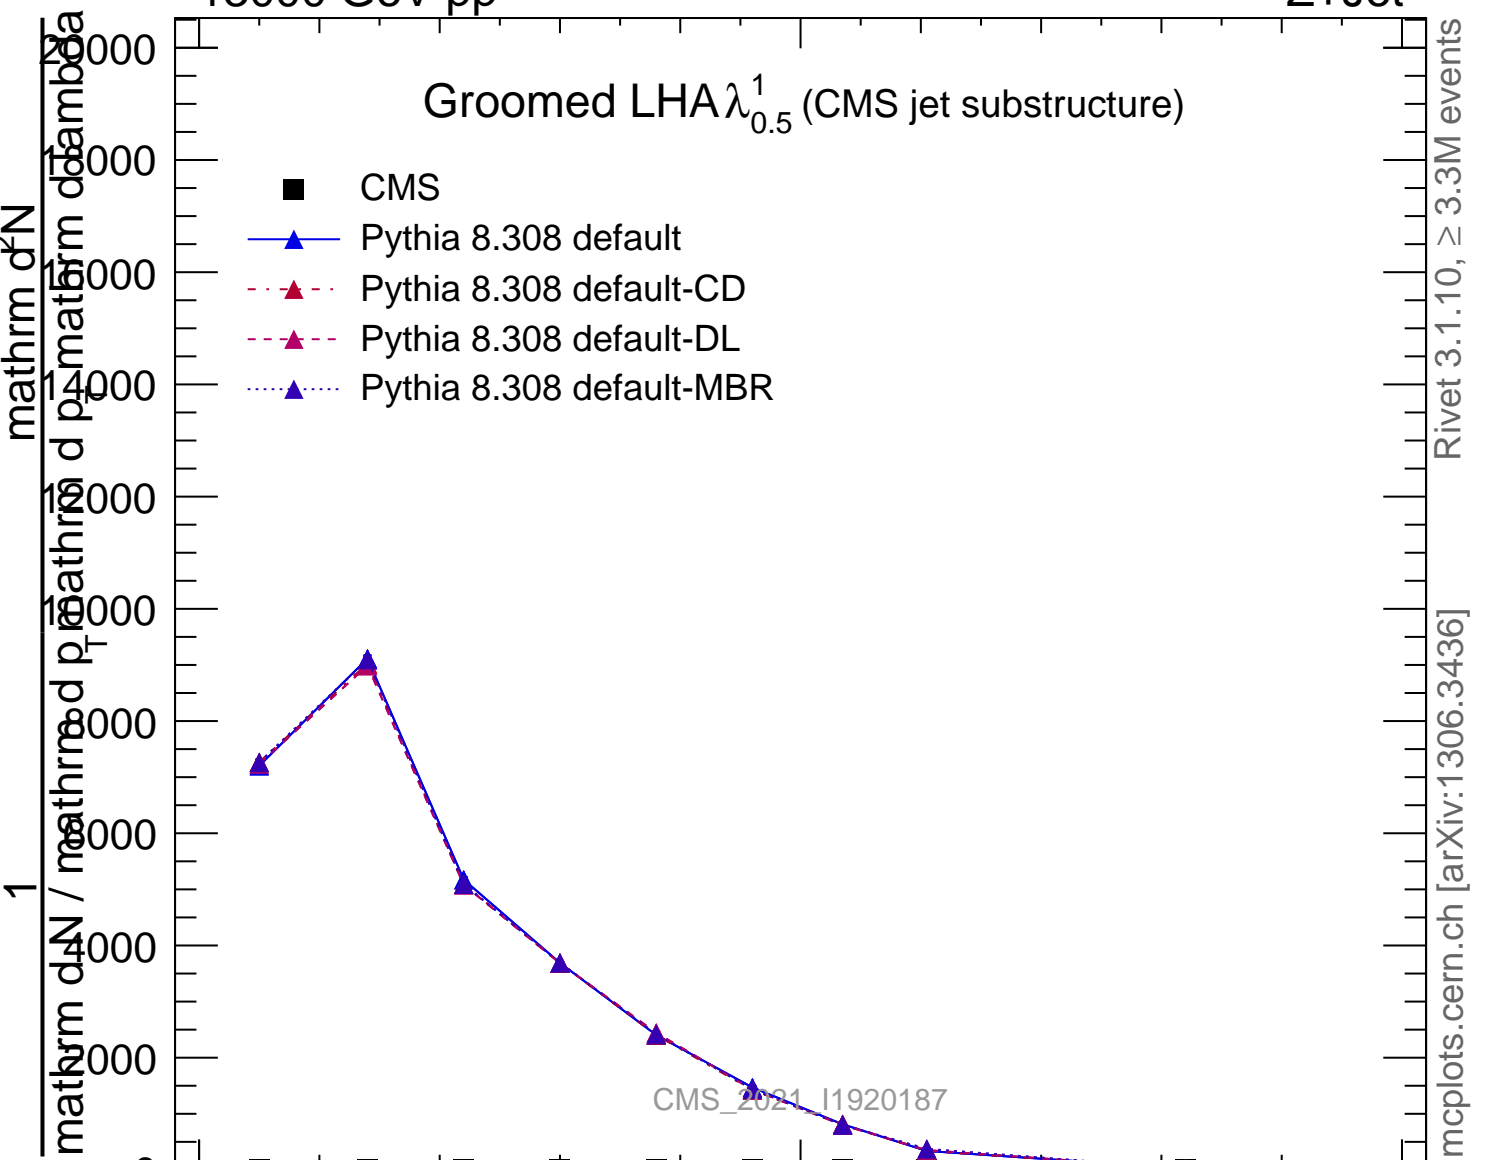

Groomed LHA  $\lambda_{0.5}^1$  (CMS jet substructure)

- CMS
- ▲ Pythia 8.308 default
- -▲ Pythia 8.308 default-CD
- -▲ Pythia 8.308 default-DL
- ⋯▲ Pythia 8.308 default-MBR

CMS\_2021\_11920187

mcplots.cern.ch [arXiv:1306.3436]

Rivet 3.1.10, ≥ 3.3M events