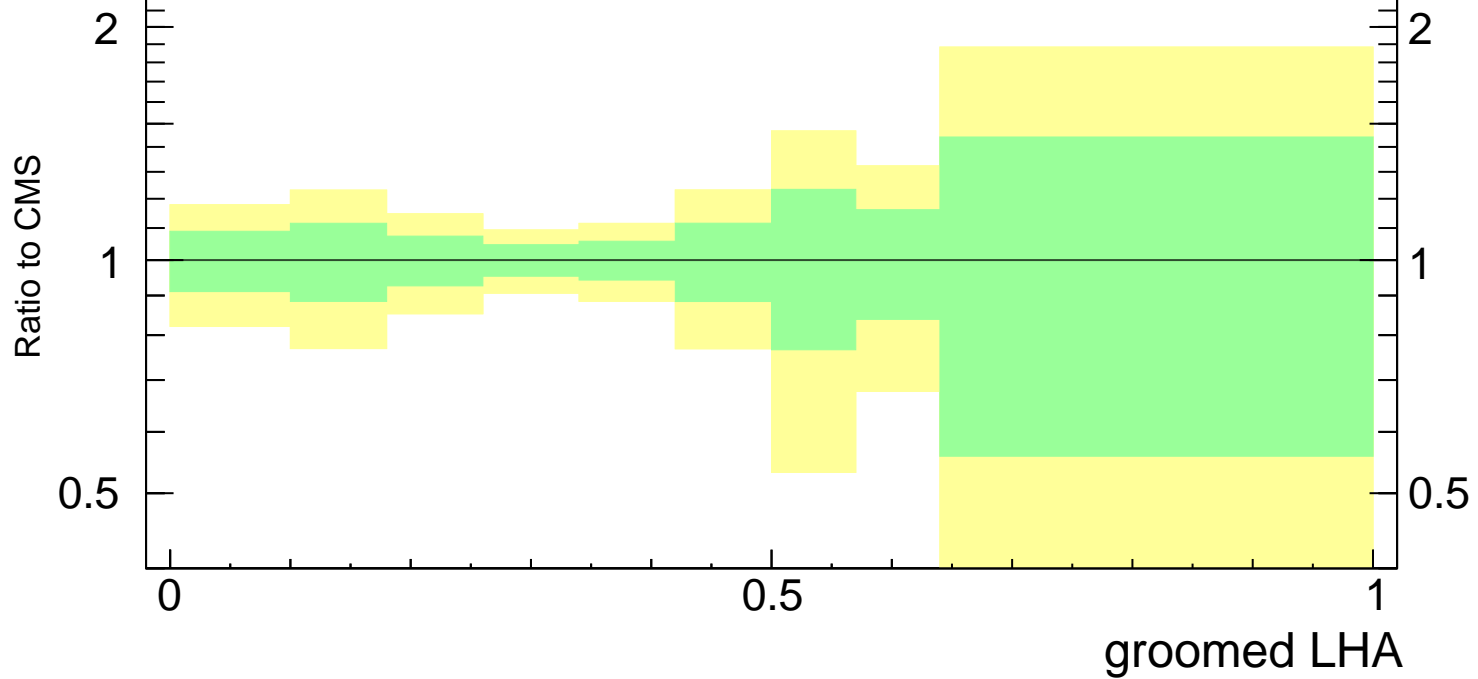

Groomed LHA  $\lambda_{0.5}^1$  (CMS jet substructure)

- CMS
- ▲ Pythia 8.308 default
- -▲ Pythia 8.308 default-CD
- -▲ Pythia 8.308 default-DL
- ⋯▲ Pythia 8.308 default-MBR

CMS\_2021\_11920187

mcplots.cern.ch [arXiv:1306.3436]

Rivet 3.1.10, ≥ 3.3M events