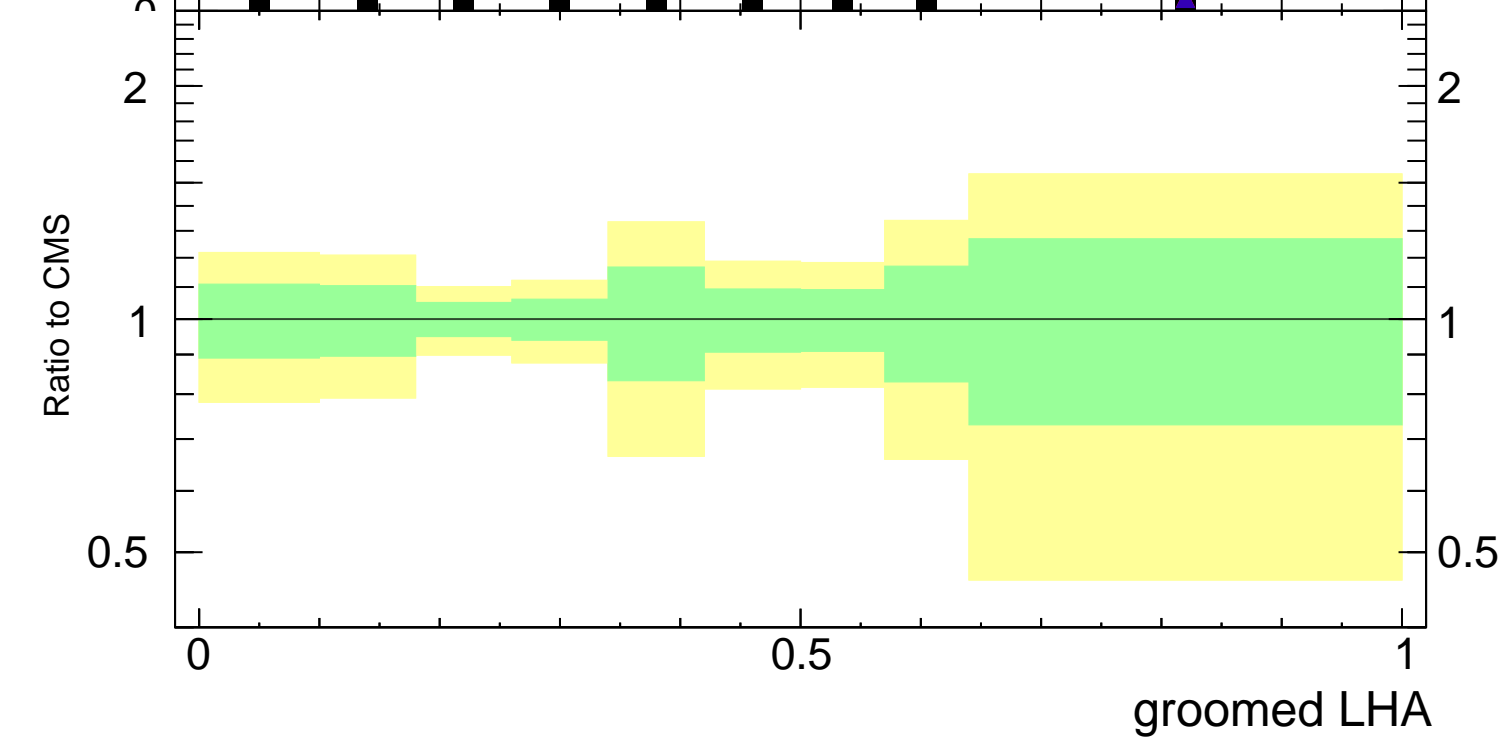

Groomed $LHA\lambda_{0.5}^1$ (CMS jet substructure)

- CMS
- ▲ Pythia 8.308 default
- -▲ Pythia 8.308 default-CD
- -▲ Pythia 8.308 default-DL
- ⋯▲ Pythia 8.308 default-MBR

Rivet 3.1.10, ≥ 3.3M events

mcplots.cern.ch [arXiv:1306.3436]