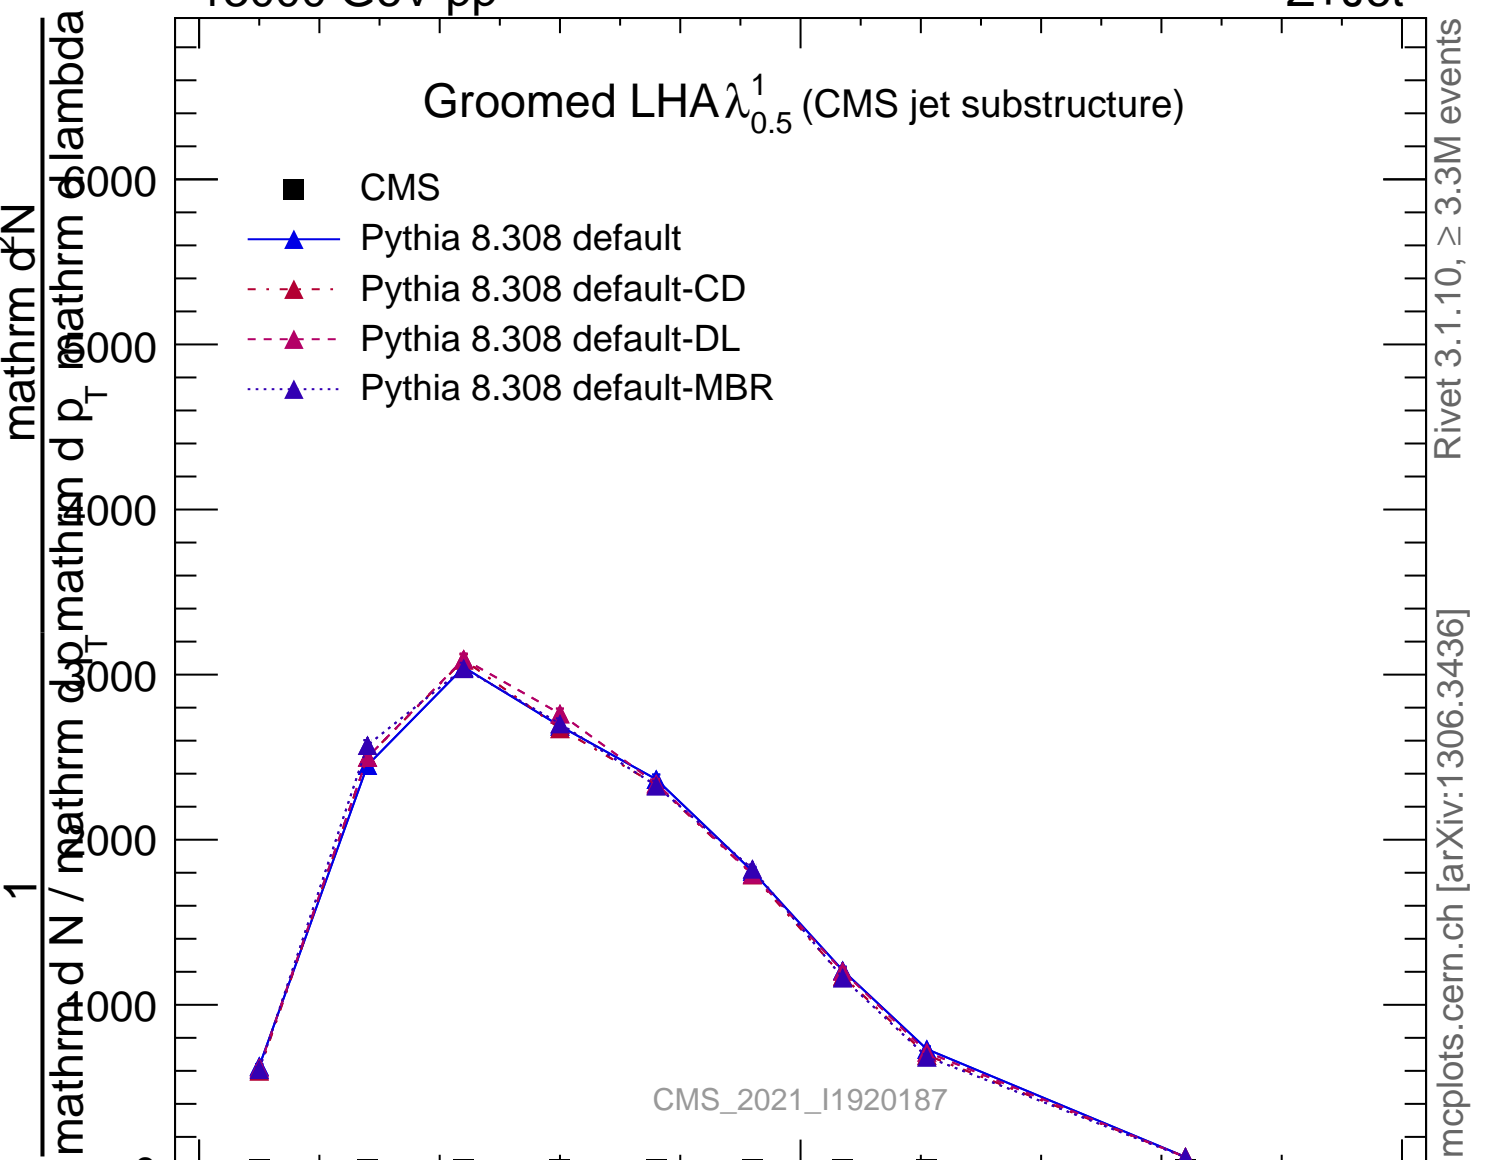

Groomed $LHA\lambda_{0.5}^1$ (CMS jet substructure)

- CMS
- ▲ Pythia 8.308 default
- -▲ Pythia 8.308 default-CD
- -▲ Pythia 8.308 default-DL
- ⋯▲ Pythia 8.308 default-MBR

Rivet 3.1.10, ≥ 3.3M events

mcplots.cern.ch [arXiv:1306.3436]