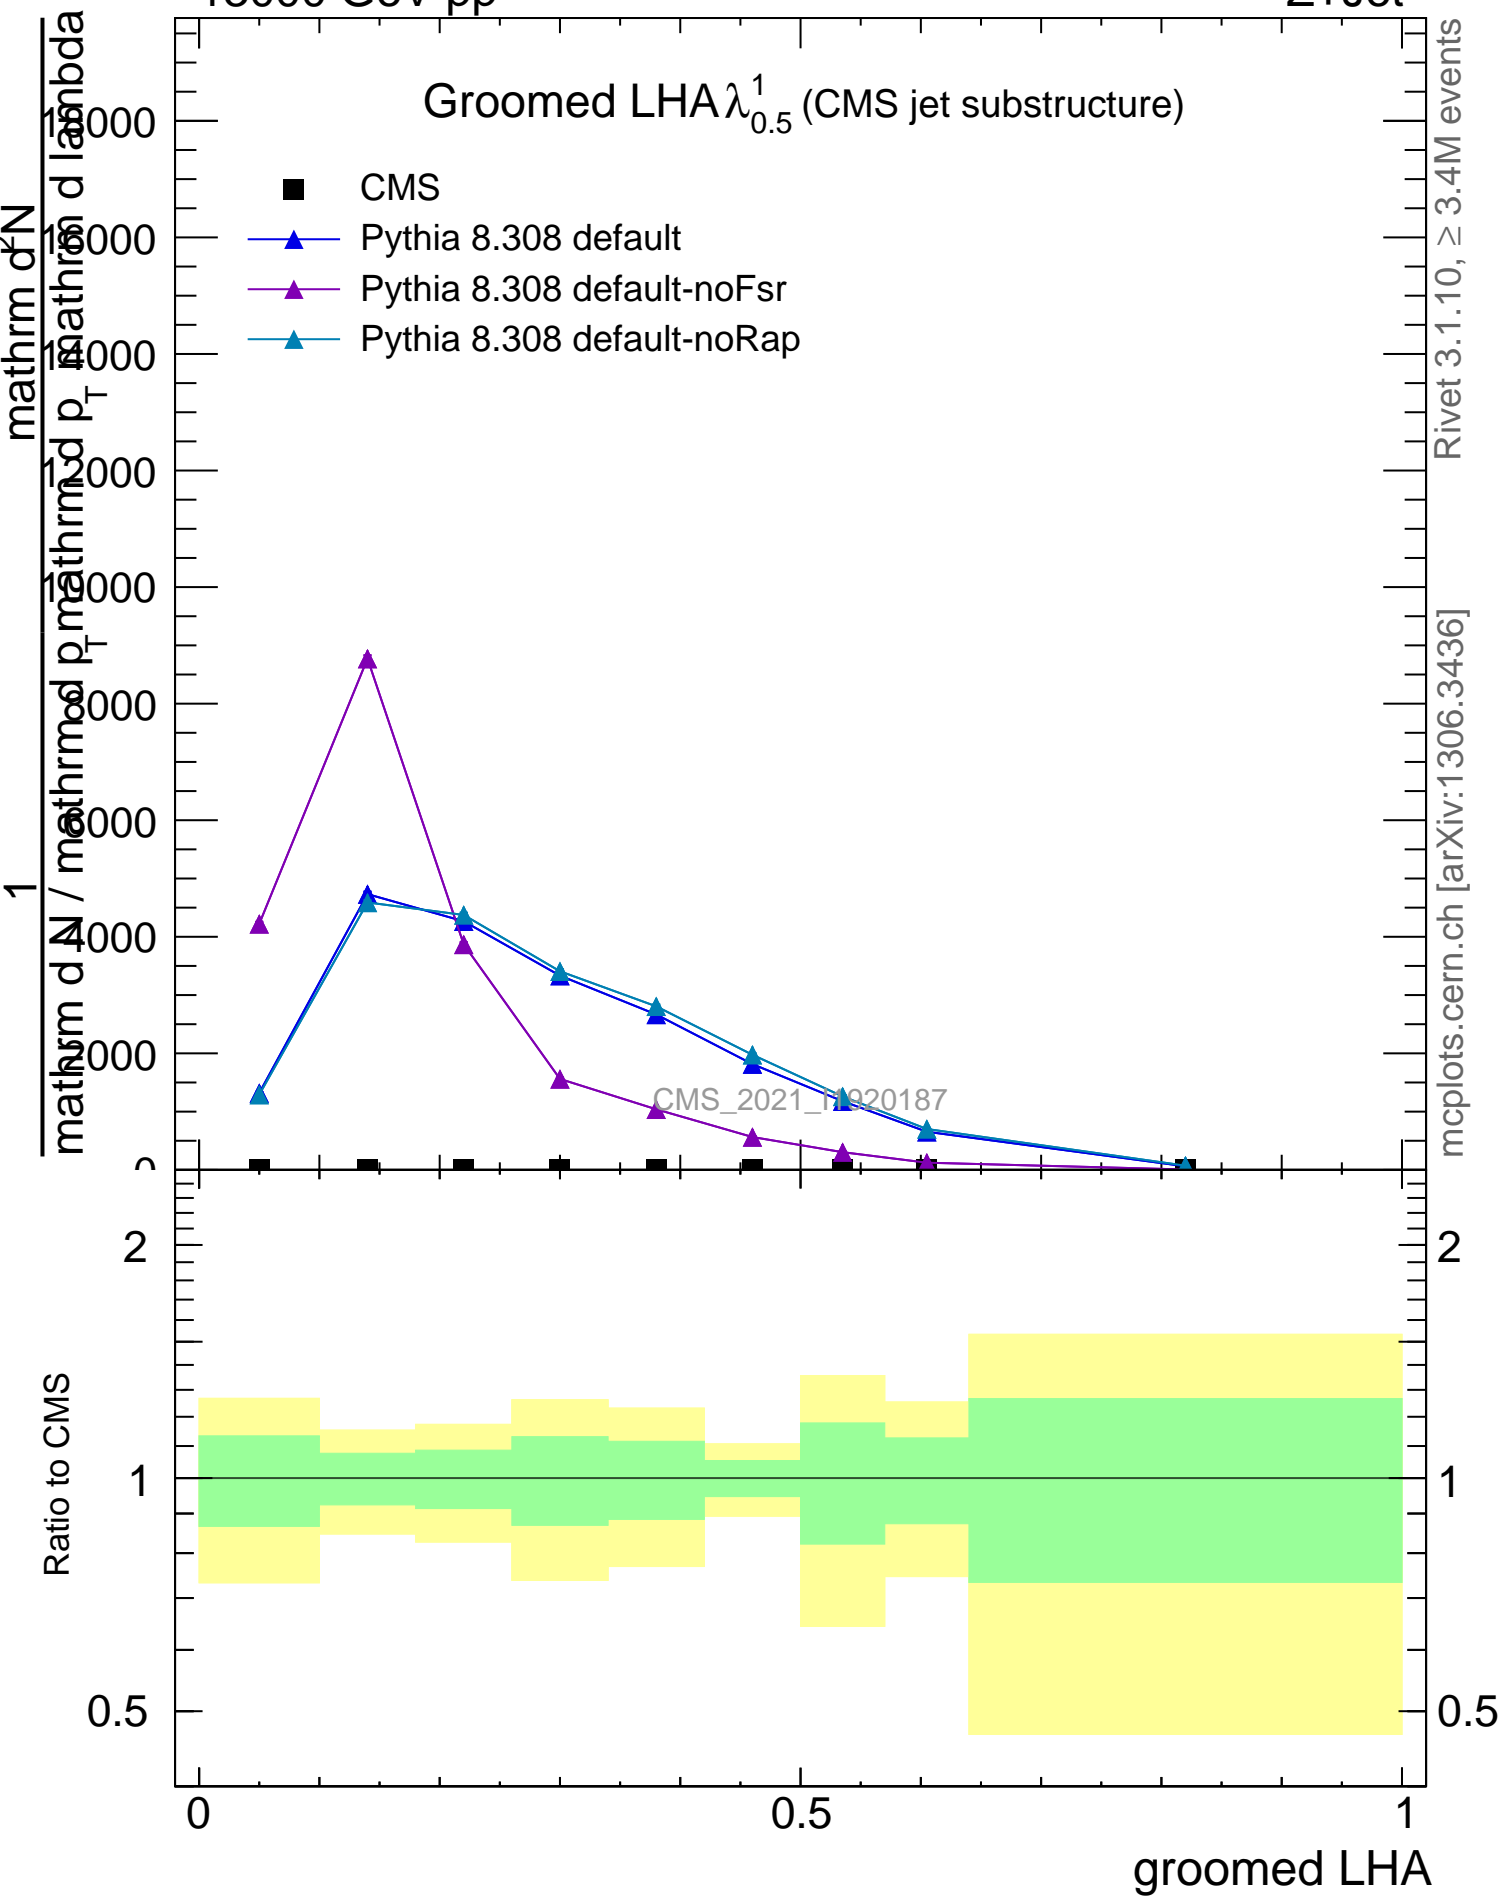

Groomed LHA $\lambda_{0.5}^1$ (CMS jet substructure)

- CMS
- ▲ Pythia 8.308 default
- ▲ Pythia 8.308 default-noFsr
- ▲ Pythia 8.308 default-noRap

mcplots.cern.ch [arXiv:1306.3436]

Rivet 3.1.10, ≥ 3.4 M events