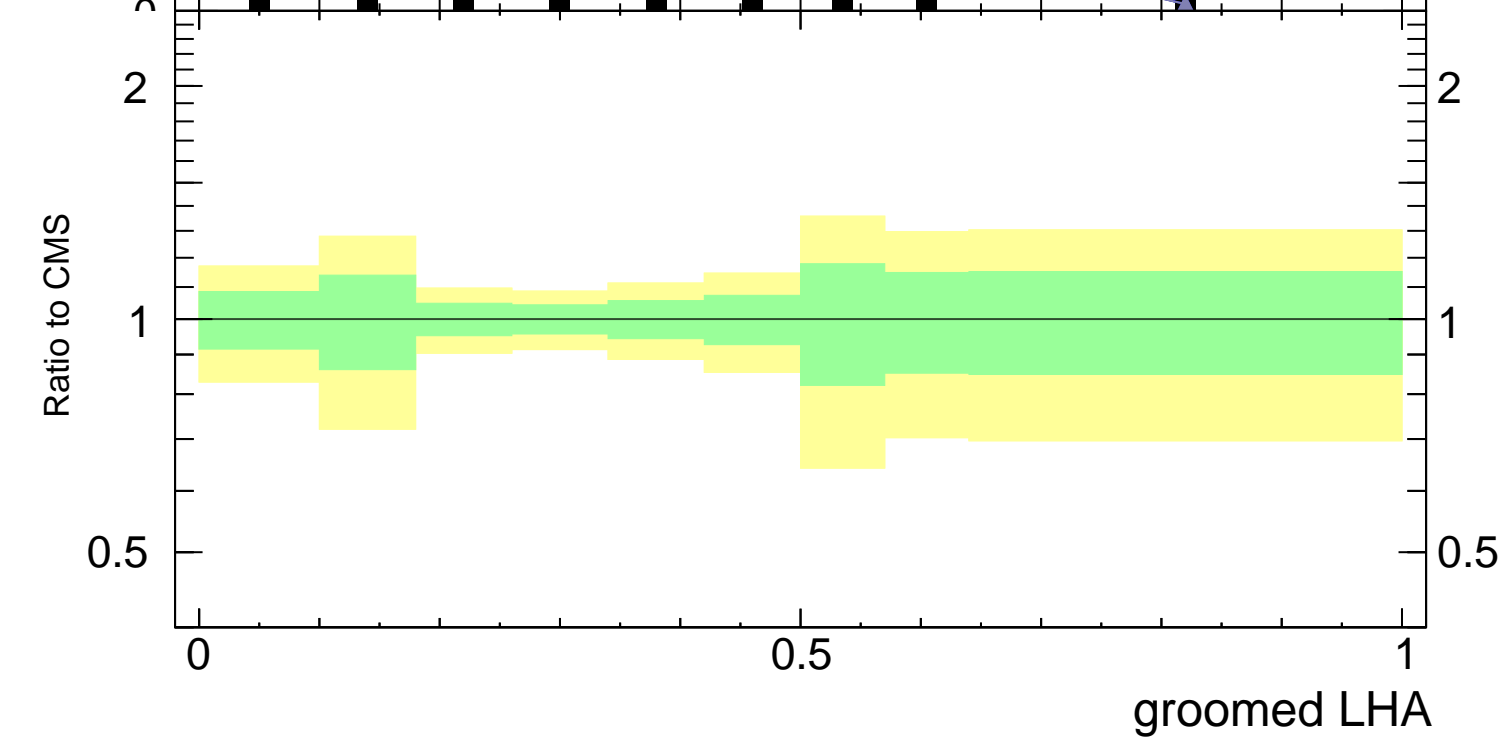

Groomed LHA  $\lambda_{0.5}^1$  (CMS jet substructure)

- CMS
- ▲ Pythia 8.308 default
- ▲ Pythia 8.308 default-noCR

CMS\_2021\_I1920177

mcplots.cern.ch [arXiv:1306.3436]

Rivet 3.1.10, ≥ 3.4M events