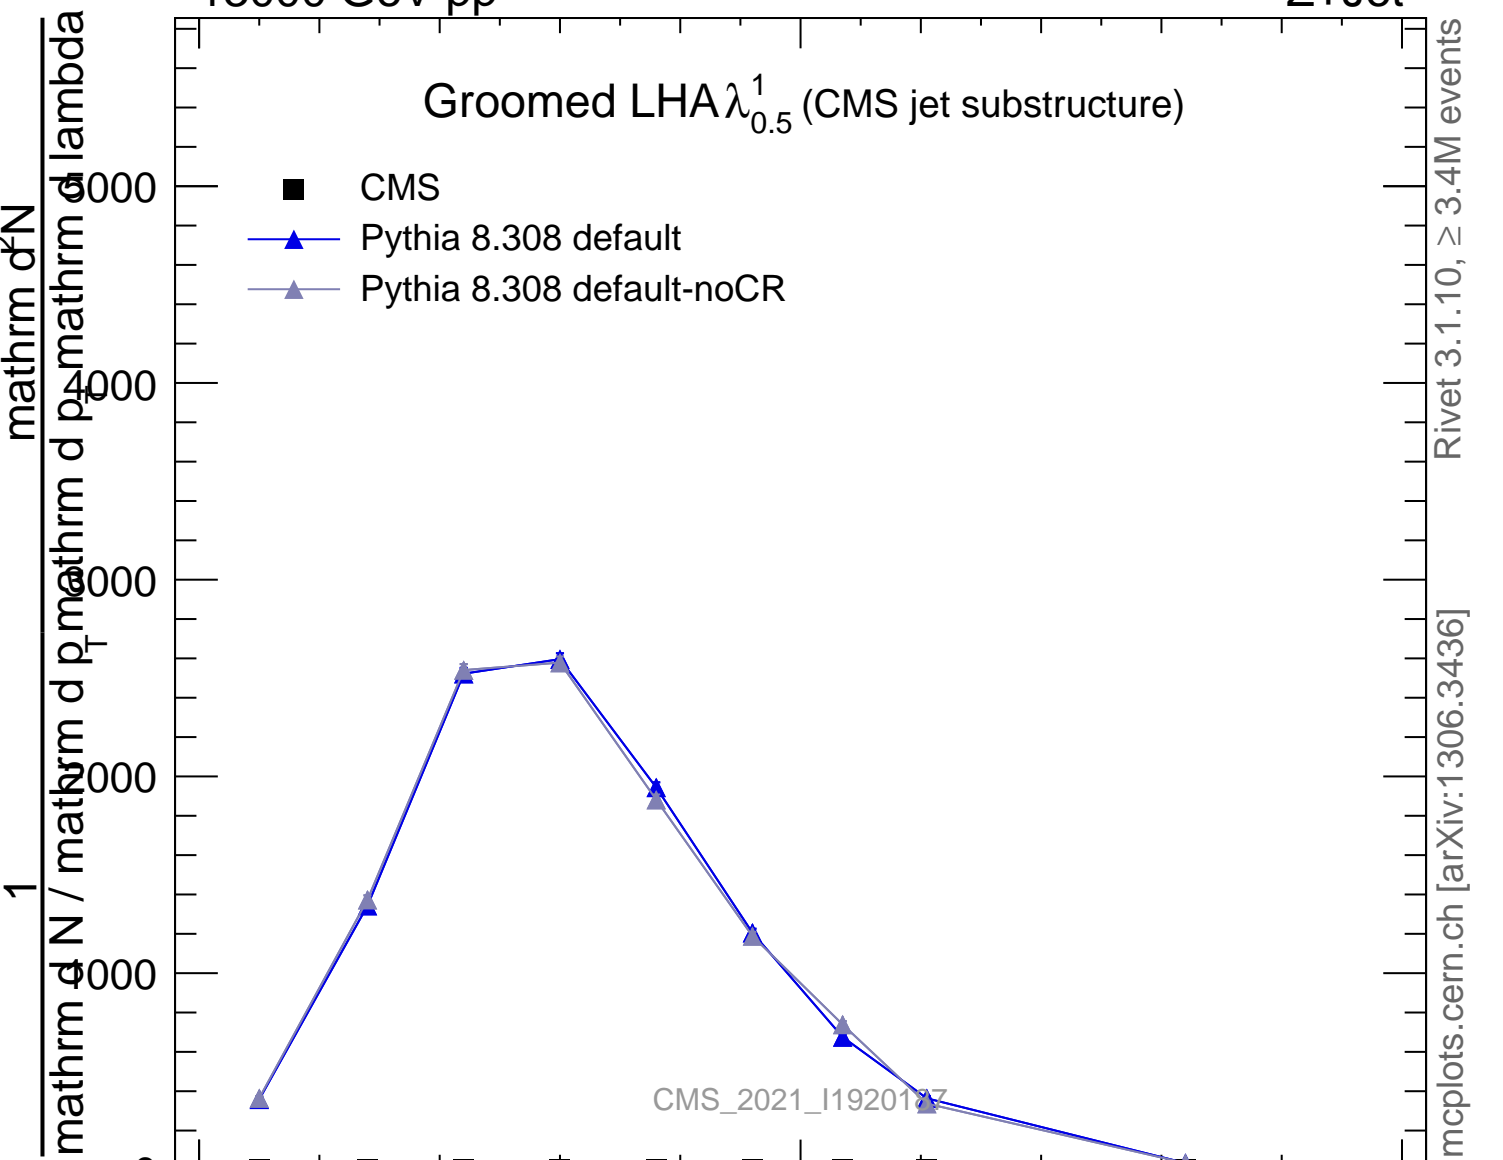

Groomed LHA  $\lambda_{0.5}^1$  (CMS jet substructure)

- CMS
- ▲ Pythia 8.308 default
- ▲ Pythia 8.308 default-noCR

CMS\_2021\_I1920177

mcplots.cern.ch [arXiv:1306.3436]

Rivet 3.1.10, ≥ 3.4M events