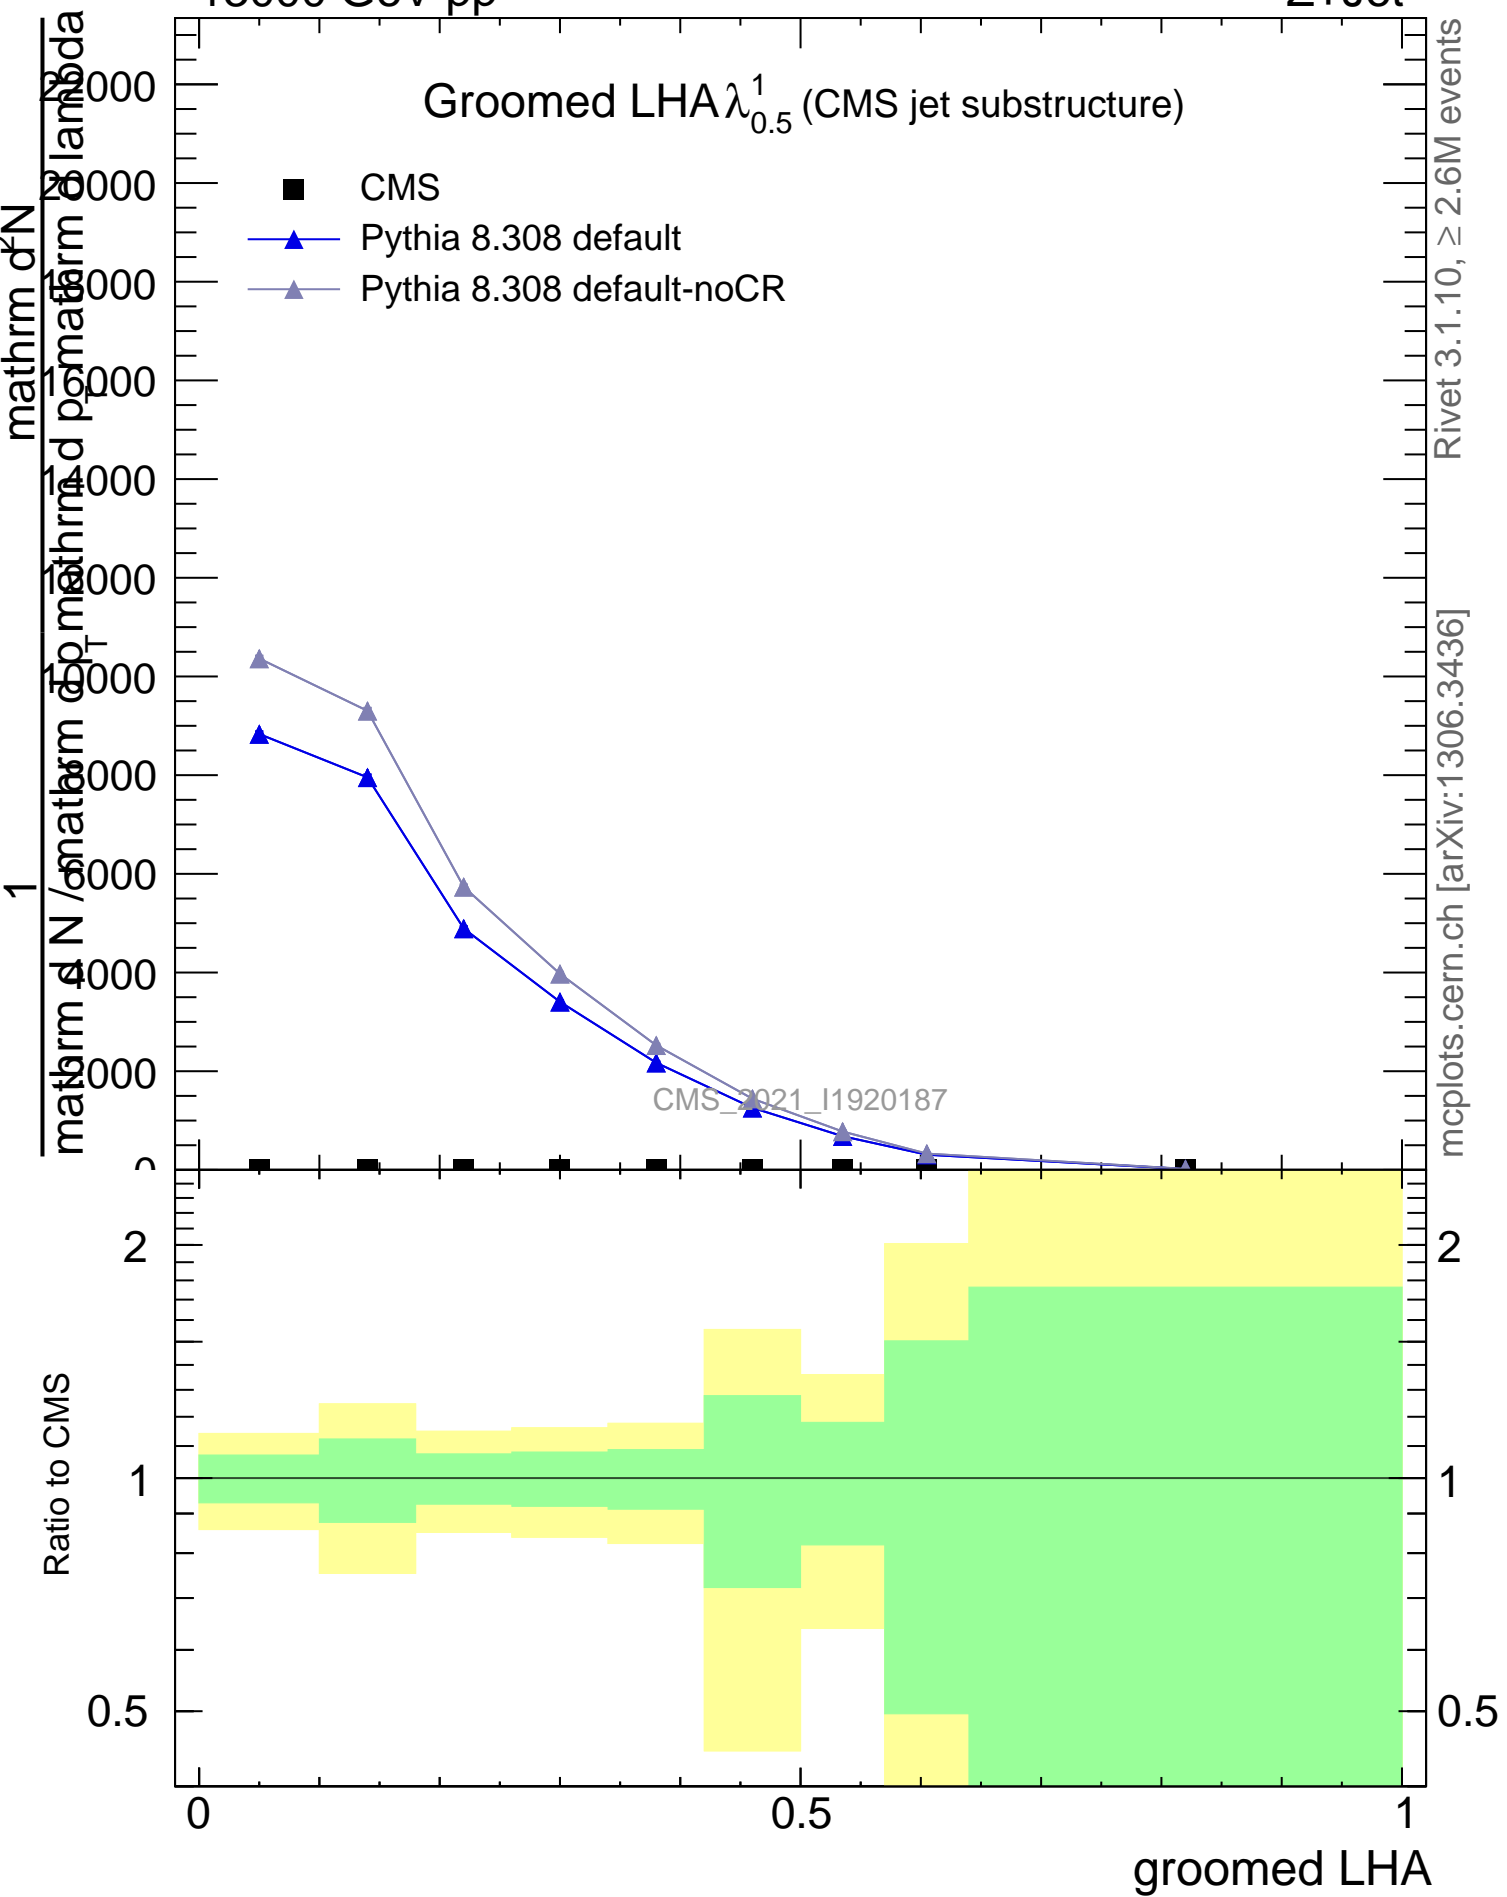

Groomed LHA $\lambda_{0.5}^1$ (CMS jet substructure)

- CMS
- ▲ Pythia 8.308 default
- ▲ Pythia 8.308 default-noCR

CMS_2021_11920187

mcplots.cern.ch [arXiv:1306.3436]

Rivet 3.1.10, ≥ 2.6M events