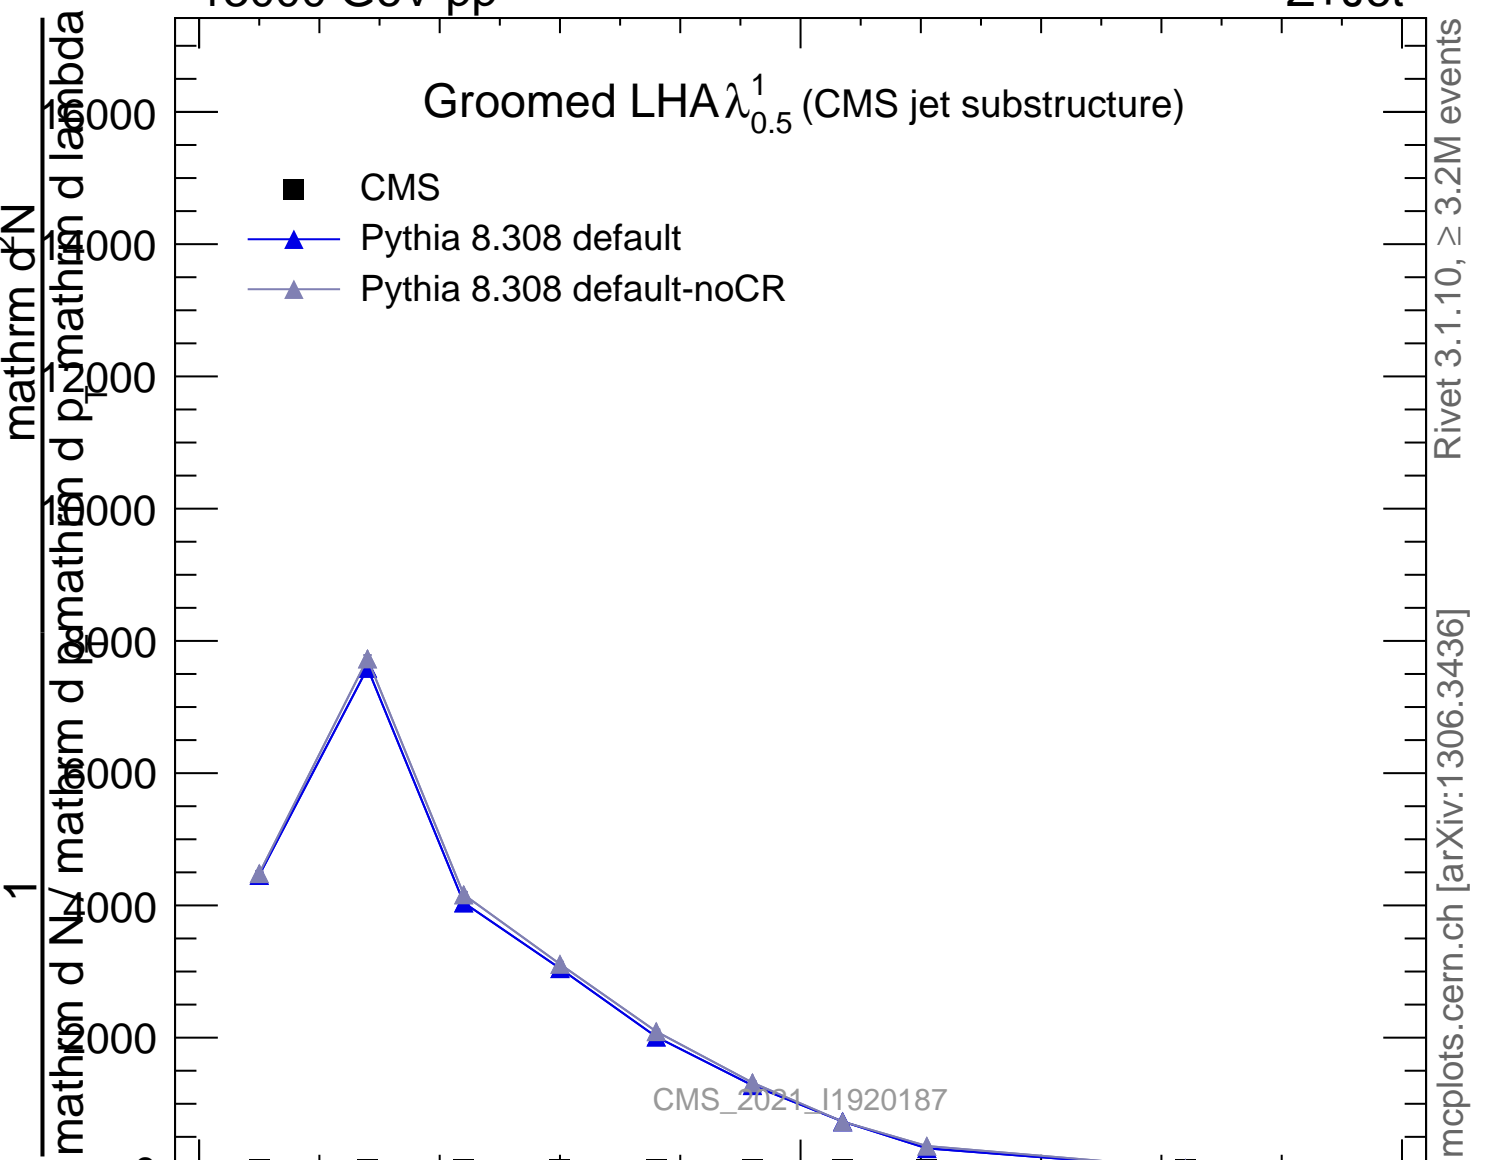

Groomed LHA $\lambda_{0.5}^1$ (CMS jet substructure)

- CMS
- ▲ Pythia 8.308 default
- ▲ Pythia 8.308 default-noCR

Rivet 3.1.10, ≥ 3.2M events

mcplots.cern.ch [arXiv:1306.3436]