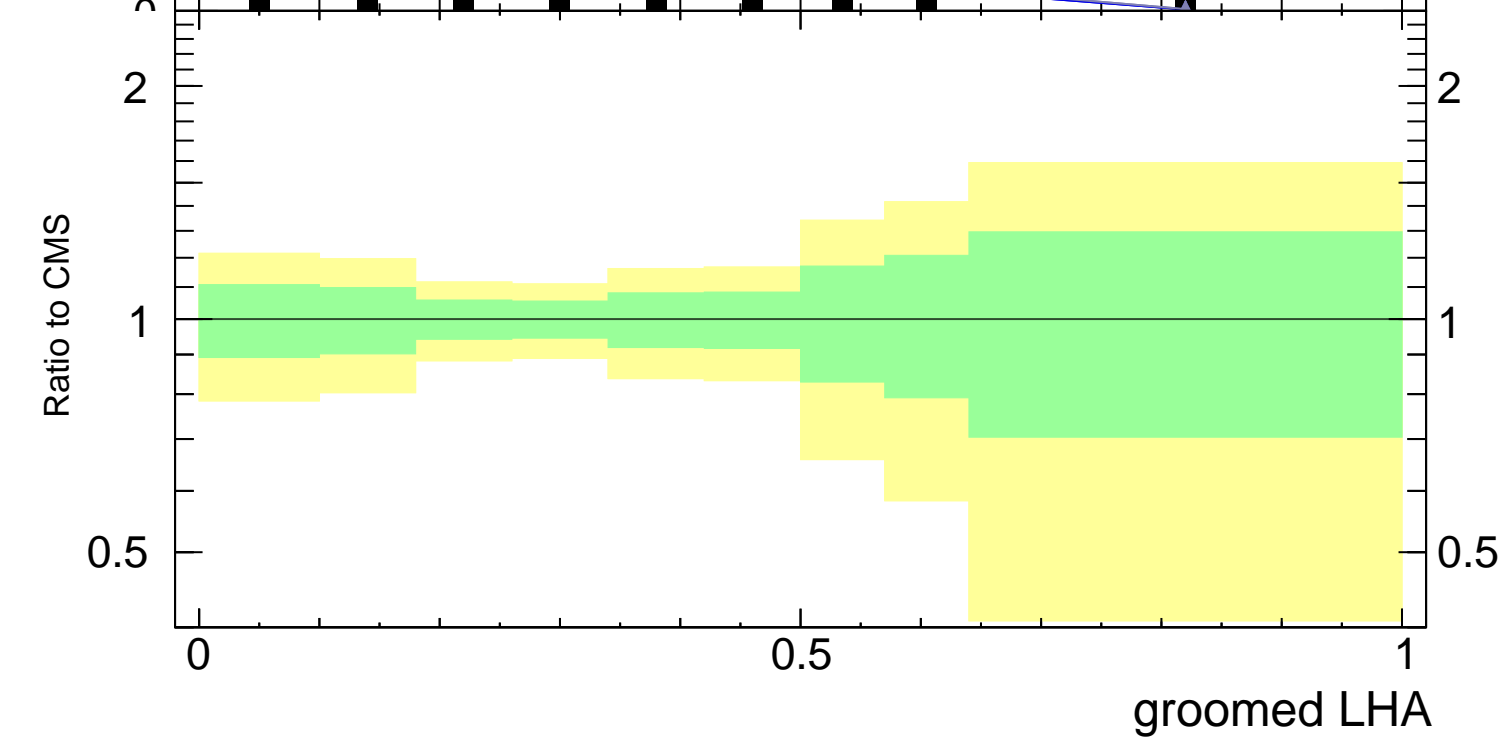

Groomed LHA $\lambda_{0.5}^1$ (CMS jet substructure)

- CMS
- ▲ Pythia 8.308 default
- ▲ Pythia 8.308 default-noCR

Rivet 3.1.10, ≥ 3.2M events

mcplots.cern.ch [arXiv:1306.3436]