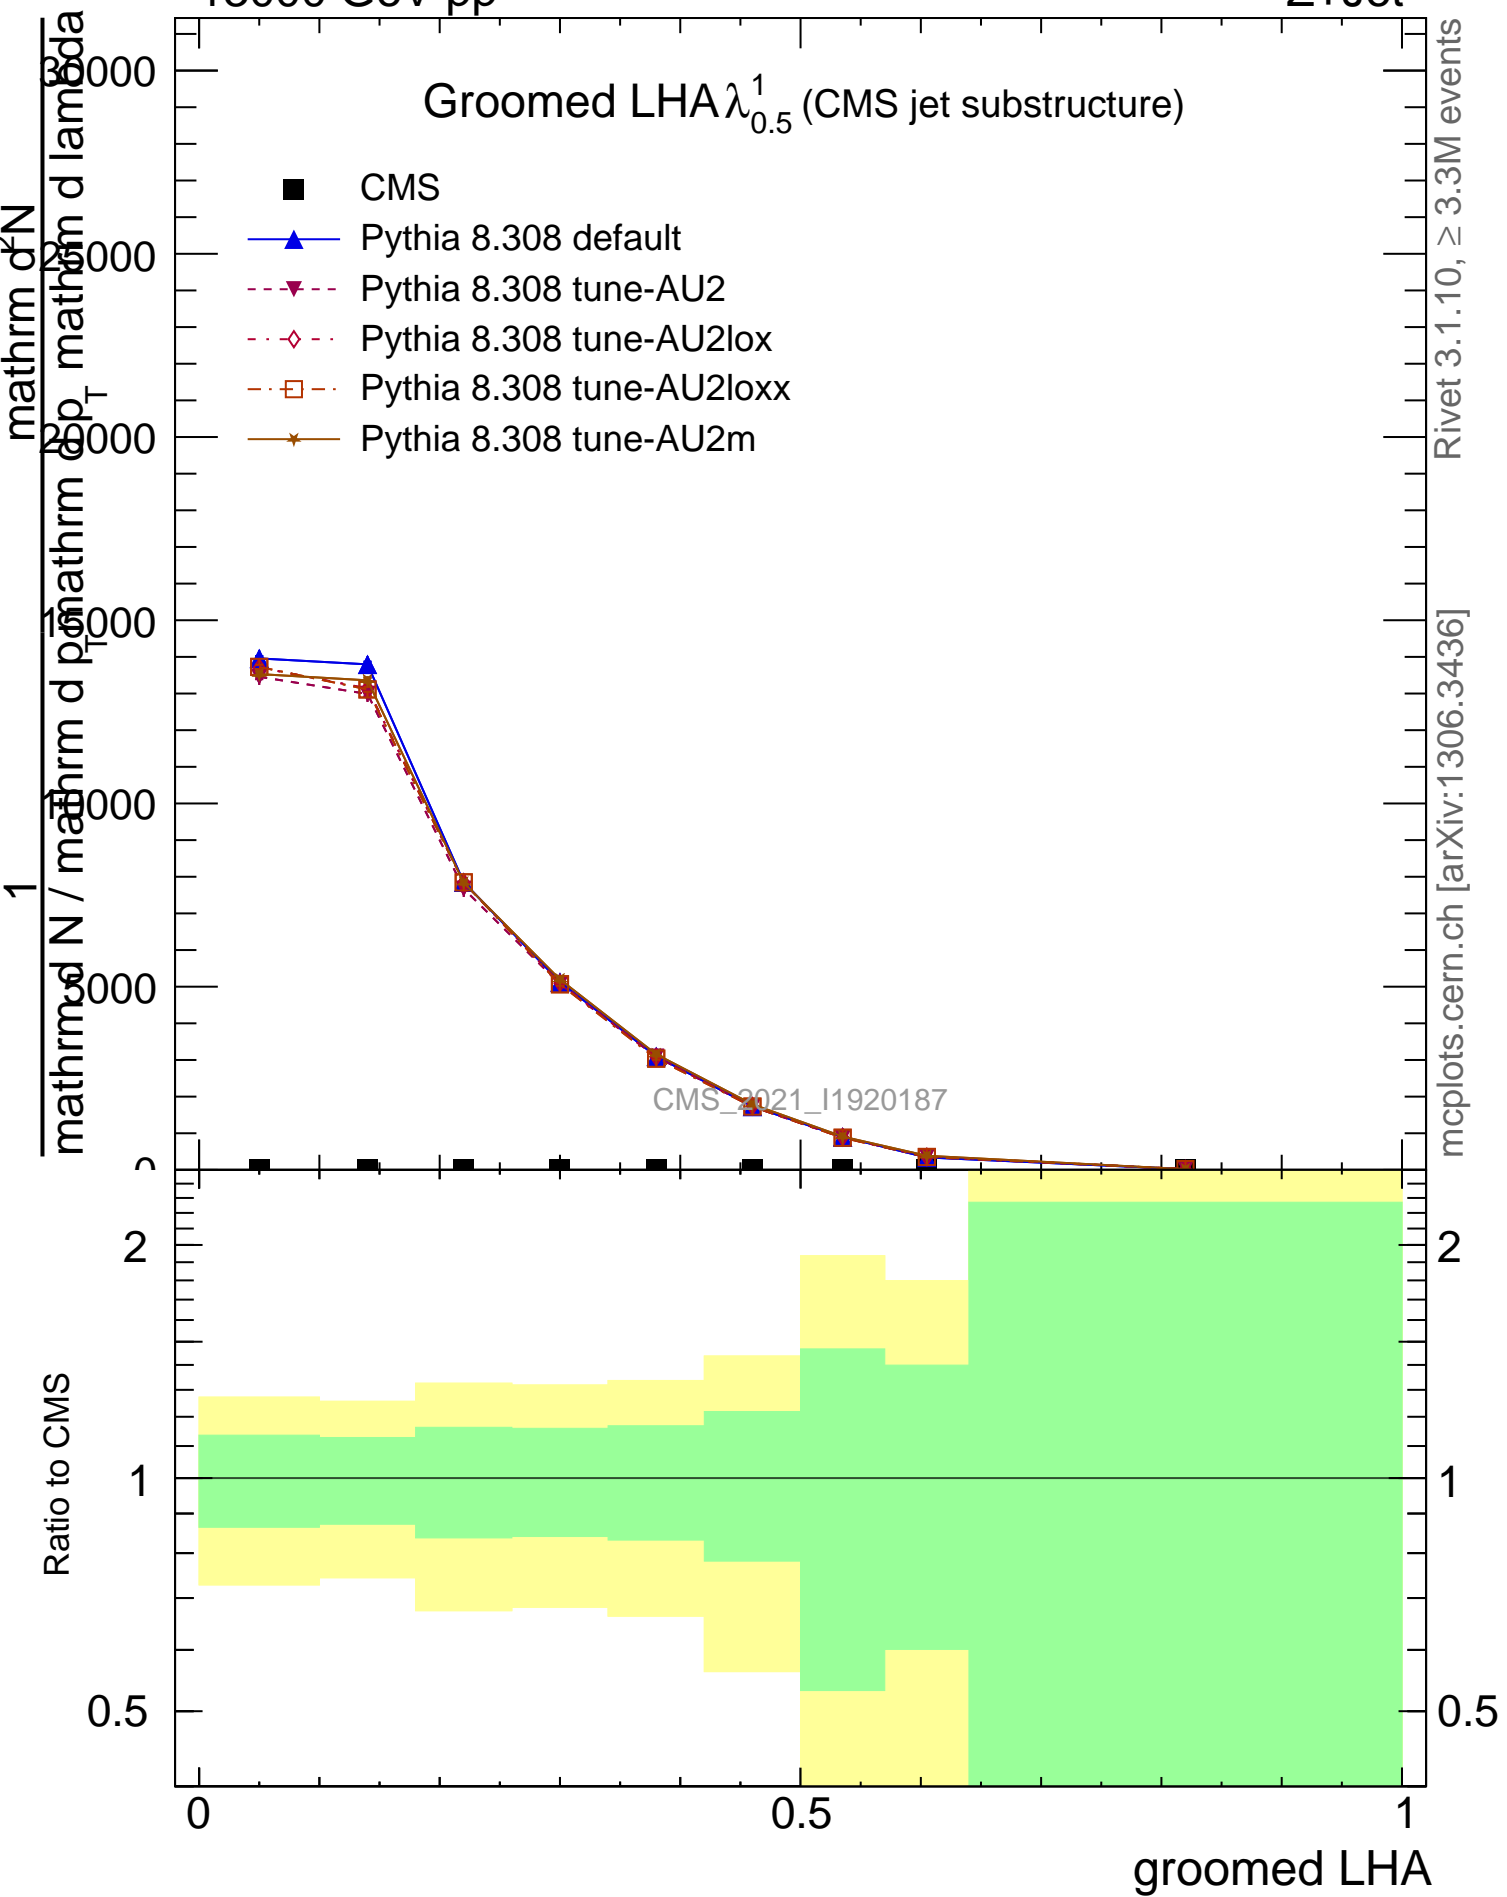

Groomed LHA $\lambda_{0.5}^1$ (CMS jet substructure)

- CMS
- ▲ Pythia 8.308 default
- ▼ Pythia 8.308 tune-AU2
- ◇ Pythia 8.308 tune-AU2lox
- Pythia 8.308 tune-AU2loxx
- ★ Pythia 8.308 tune-AU2m

CMS_2021_11920187

mcplots.cern.ch [arXiv:1306.3436]

Rivet 3.1.10, ≥ 3.3M events