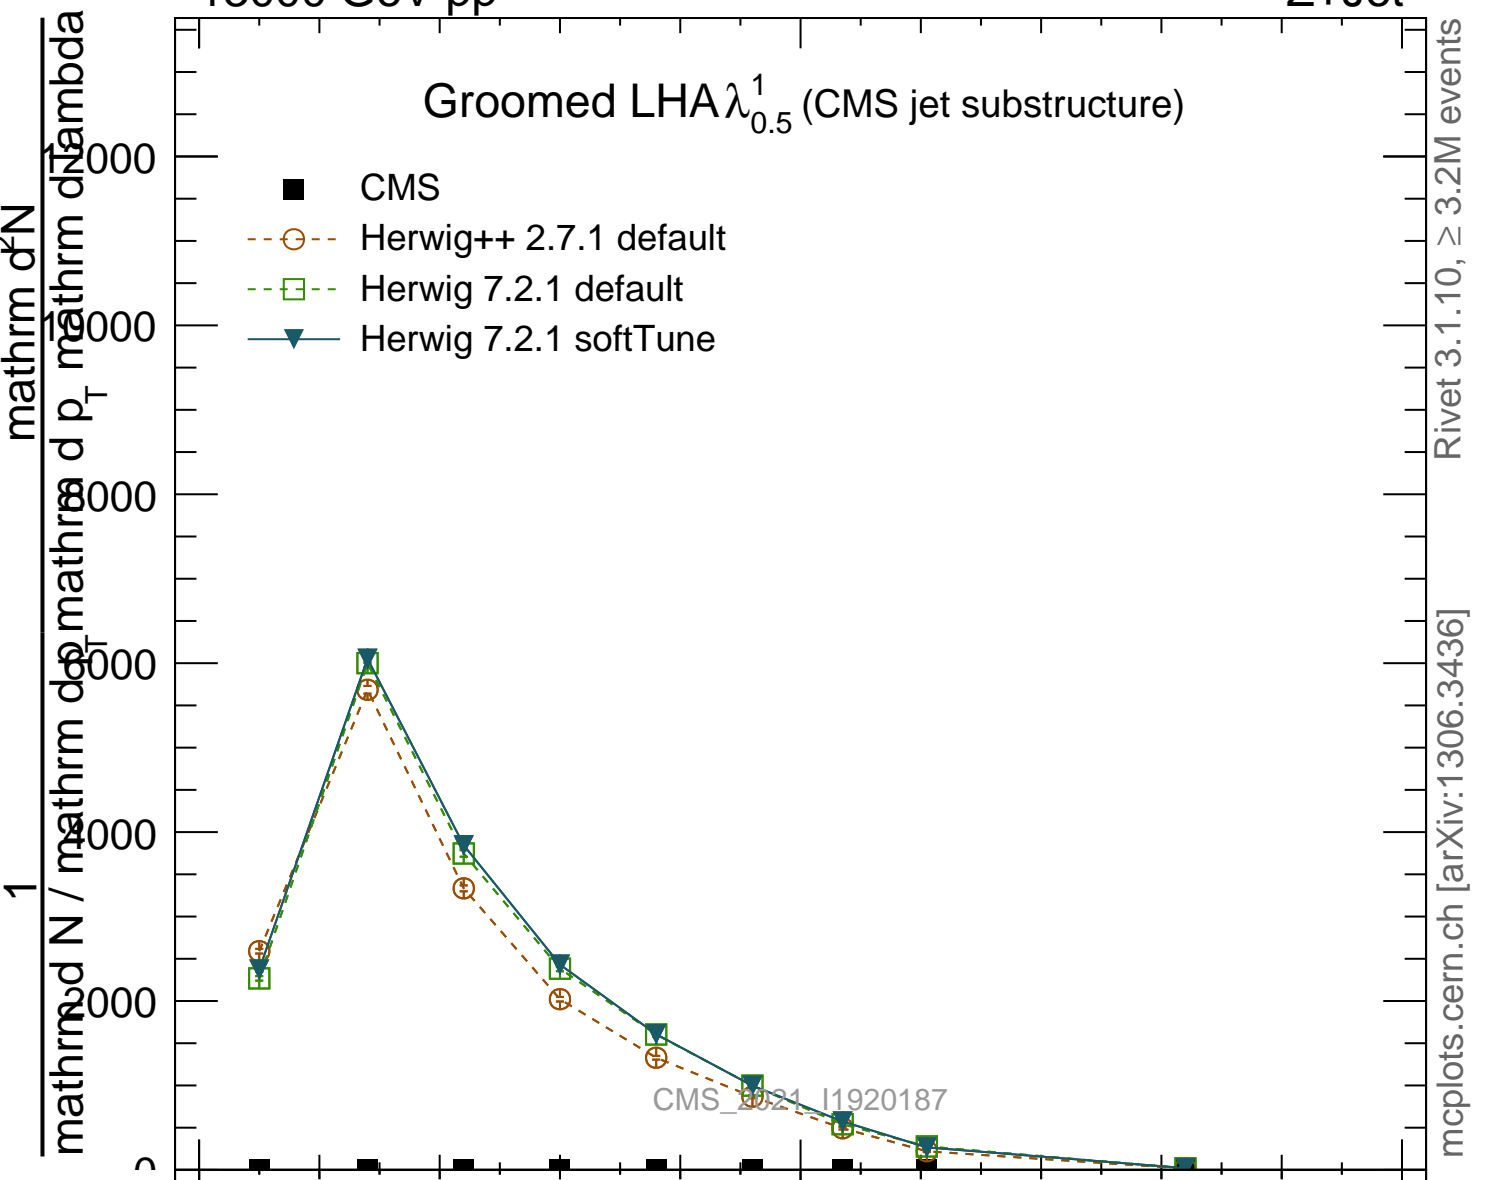

Groomed LHA $\lambda_{0.5}^1$ (CMS jet substructure)

- CMS
- Herwig++ 2.7.1 default
- Herwig 7.2.1 default
- ▼- Herwig 7.2.1 softTune

Rivet 3.1.10, ≥ 3.2M events
mcplots.cern.ch [arXiv:1306.3436]

CMS_2021_11920187