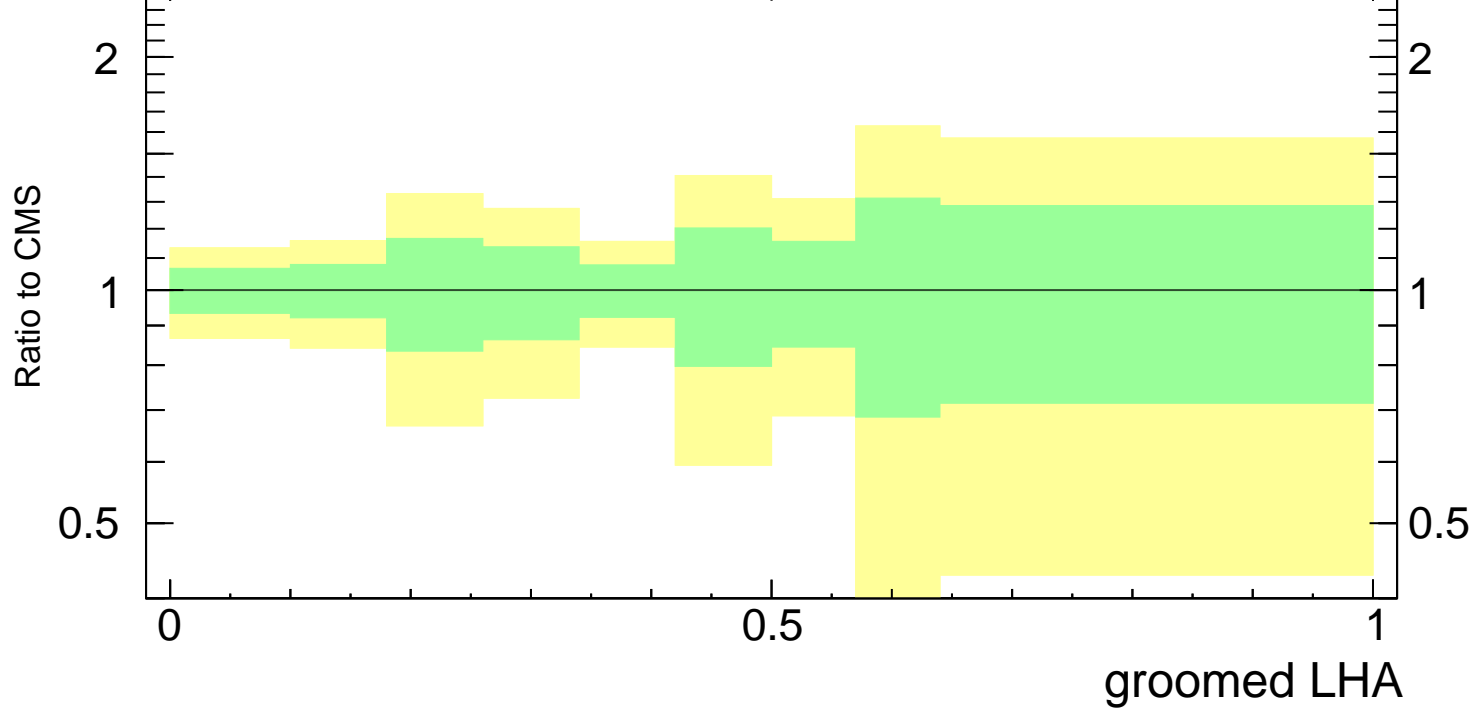

Groomed LHA $\lambda_{0.5}^1$ (CMS jet substructure)

- CMS
- Herwig++ 2.7.1 default
- Herwig 7.2.1 default
- ▼- Herwig 7.2.1 softTune

Rivet 3.1.10, ≥ 3.2M events
mcplots.cern.ch [arXiv:1306.3436]

CMS_2021_11920187