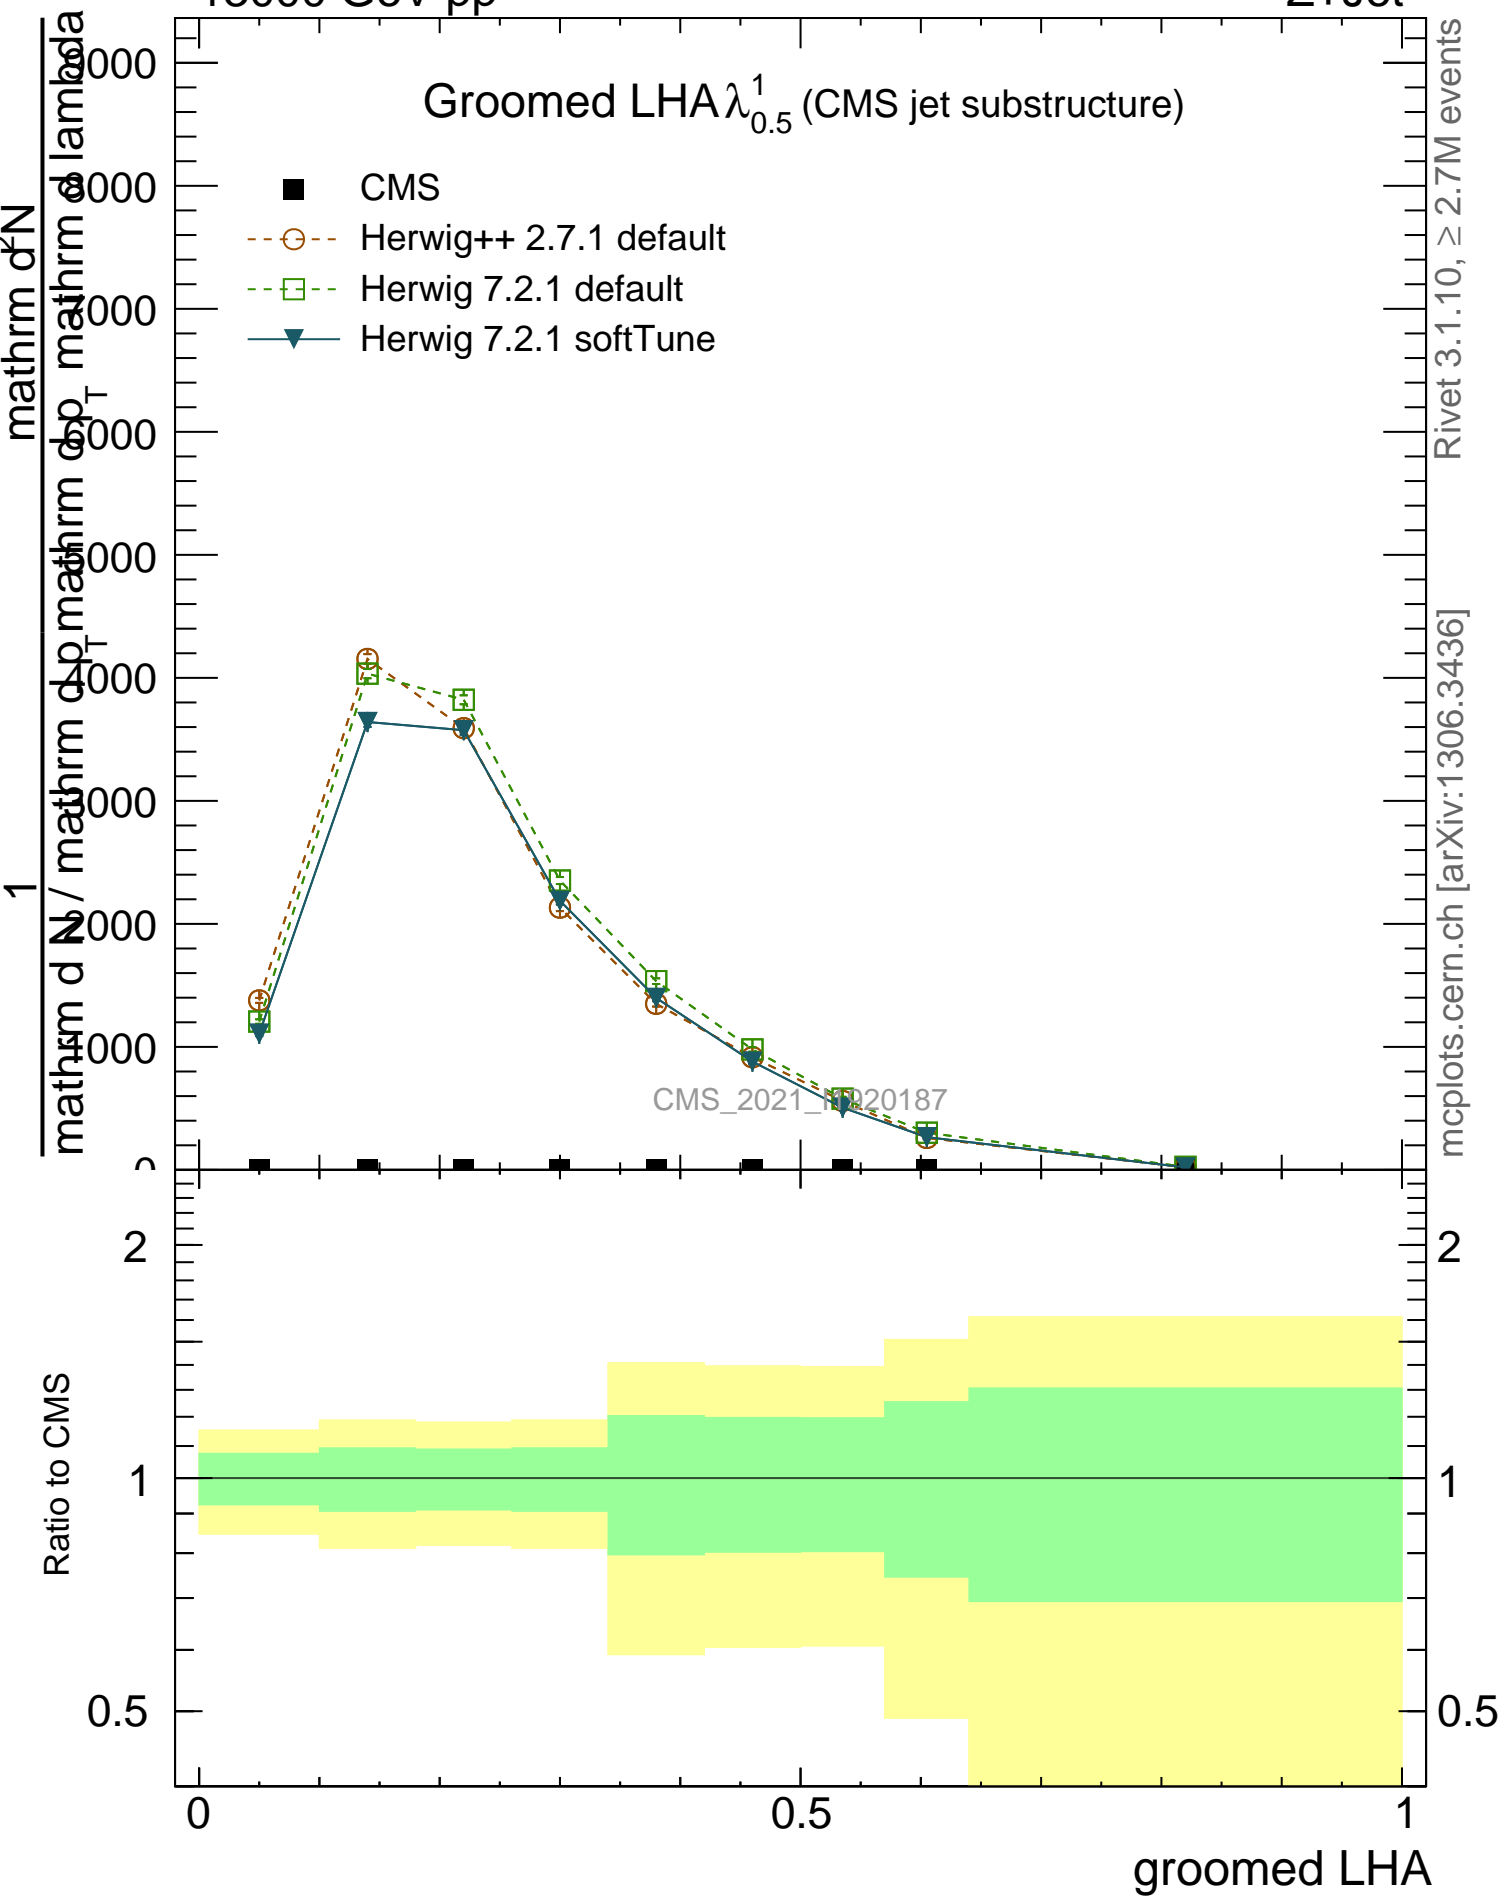

Groomed LHA $\lambda_{0.5}^1$ (CMS jet substructure)

- CMS
- Herwig++ 2.7.1 default
- Herwig 7.2.1 default
- ▼- Herwig 7.2.1 softTune

Rivet 3.1.10, ≥ 2.7 M events
mcplots.cern.ch [arXiv:1306.3436]

CMS_2021_1306.3436