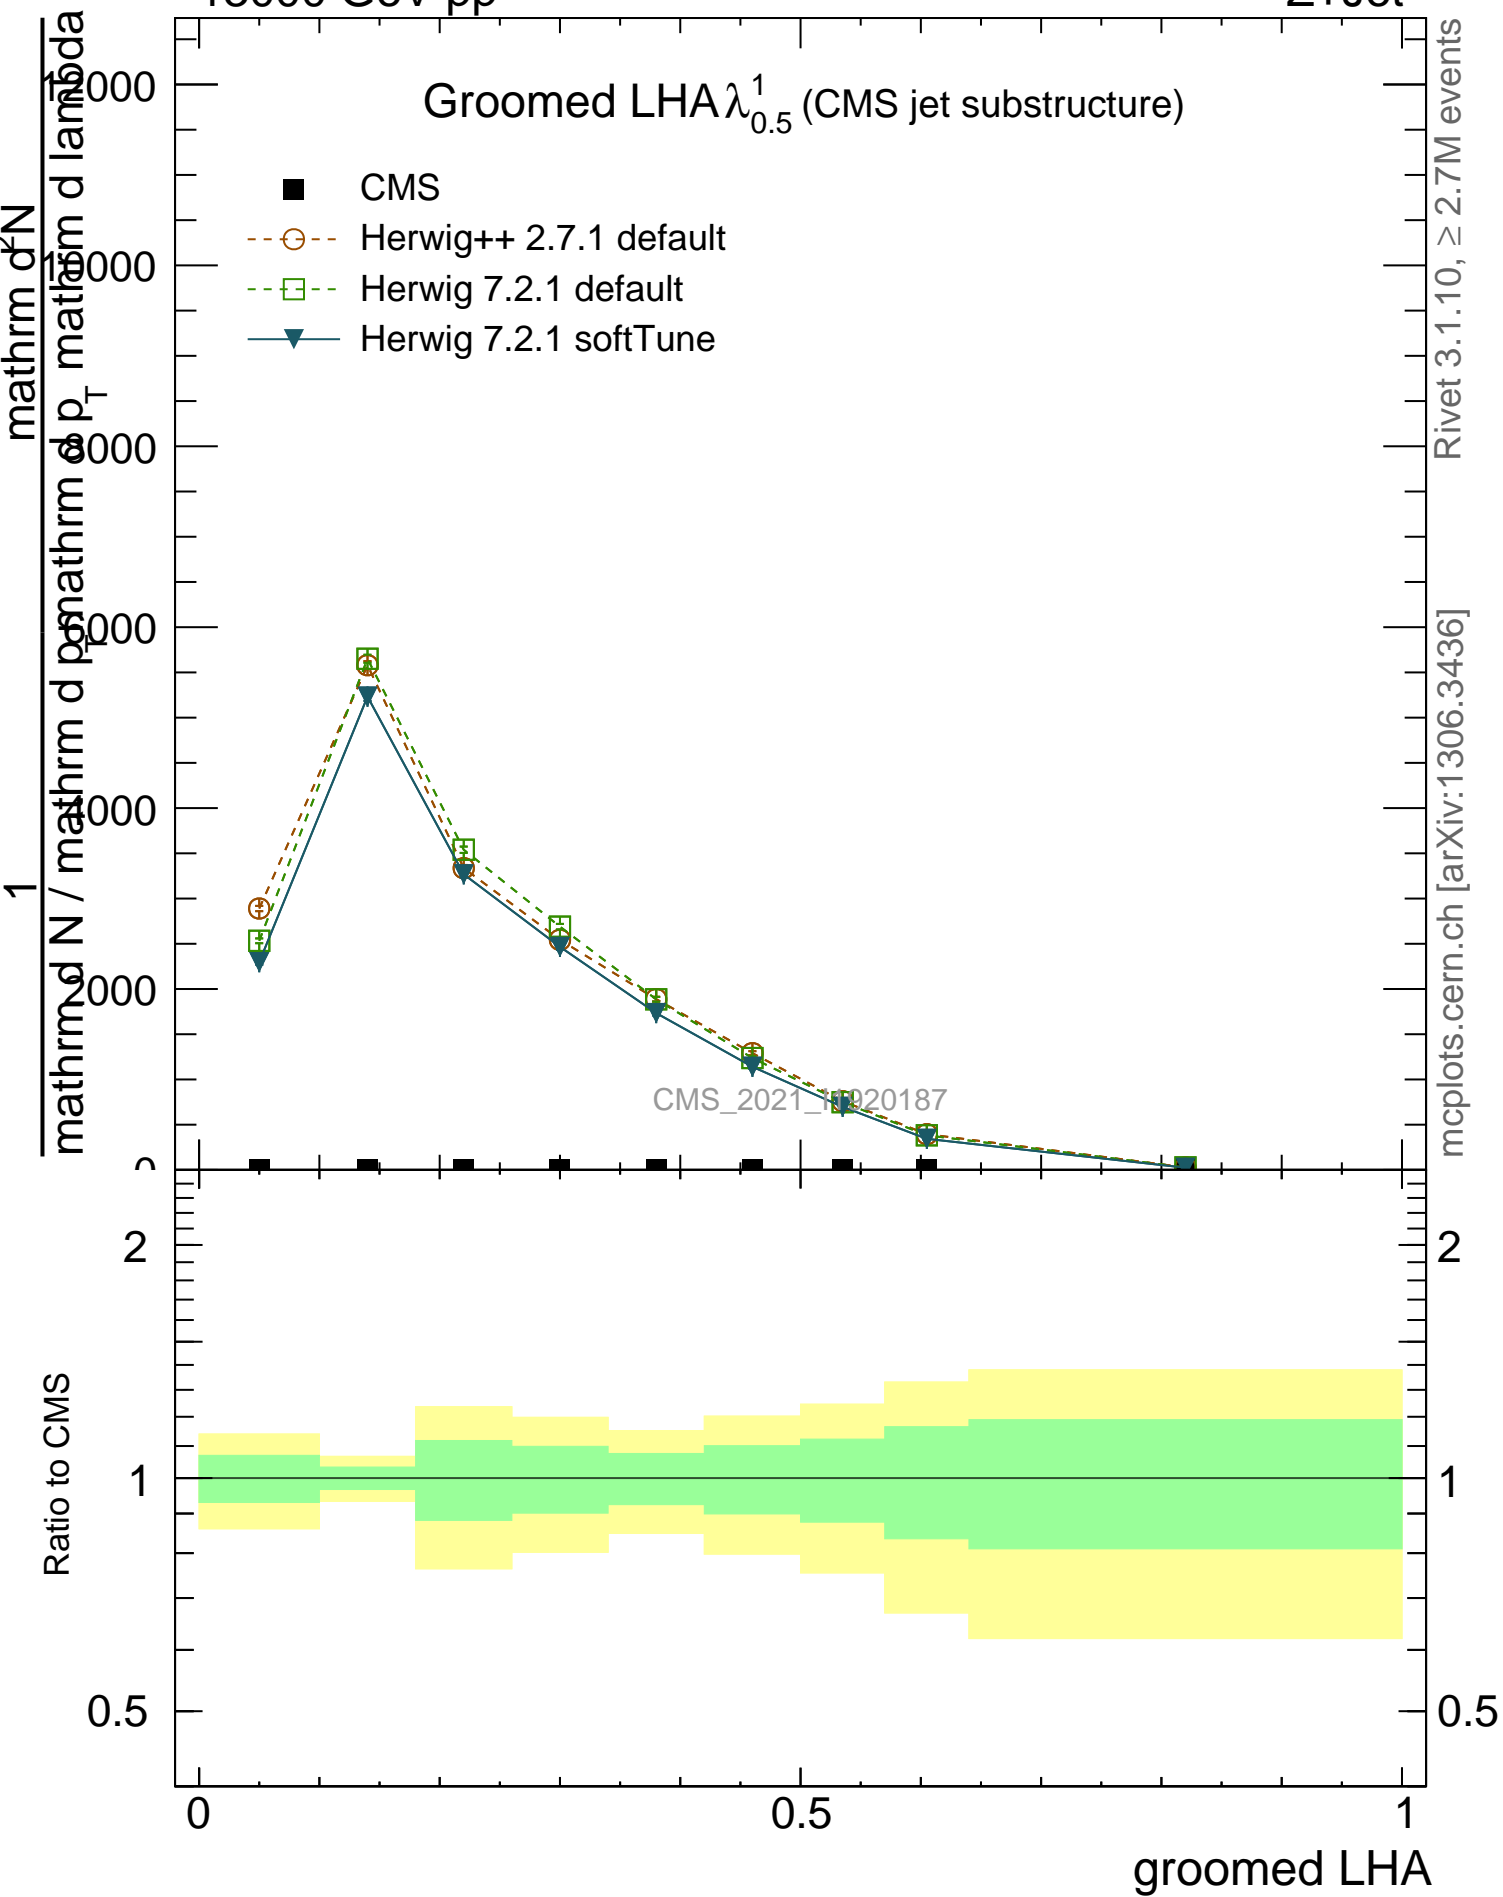

Groomed LHA $\lambda_{0.5}^1$ (CMS jet substructure)

- CMS
- Herwig++ 2.7.1 default
- Herwig 7.2.1 default
- ▼- Herwig 7.2.1 softTune

Rivet 3.1.10, ≥ 2.7M events
mcplots.cern.ch [arXiv:1306.3436]

CMS_2021_1020187